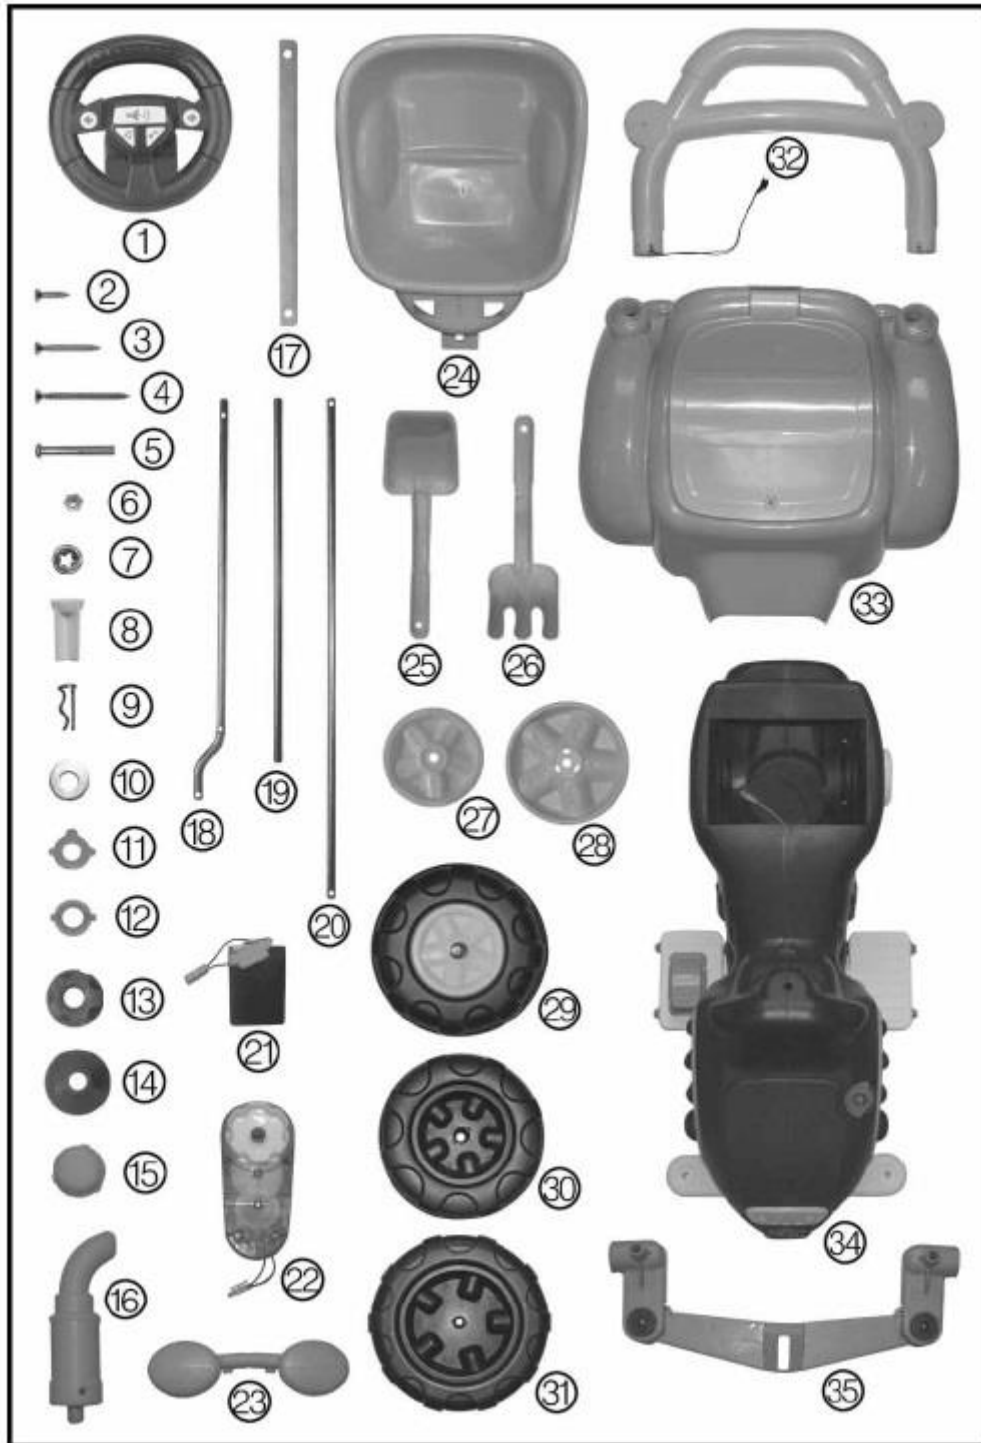

HECHT[®] 50905

made for garden

HECHT® 50905

made for garden

HECHT[®] 50905

made for garden

Position	Part number	Název	Name
Na tento stroj jsou dostupné již pouze níže vedené díly / Only below listed spare parts are available.			
21	HL118-50	Baterie 6V4Ah	Battery 6V4Ah