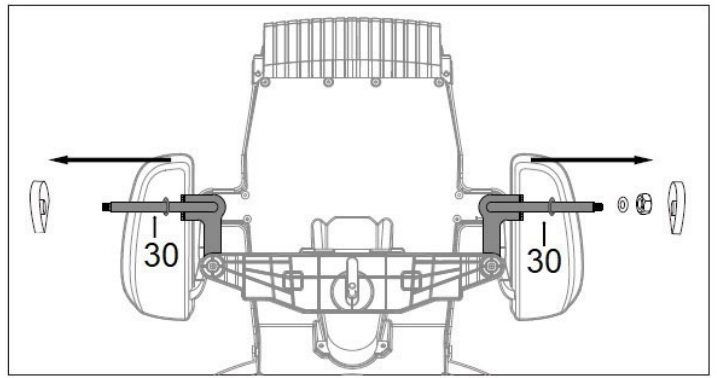

HECHT[®] 50925

made for garden

HECHT® 50925

made for garden

1		3	
4	 D (Rear Wheel)	6	 F (Wheel connector)
7		8	
9		10	
11		12	
13		14	
15		18	
19		20	

36

39

35

40

Position	Part number	Název	Name
1	509250001	Volant	Steering wheel
3	509250003	Přední kolo	Front wheel
4	509250004	Zadní kolo	Rear wheel
6	509250006	Unašeč zadního kola	Rear wheel connector
7	509250007	Pouzdro kola vozíku	Trailer wheel bushing
8	509250008	Závěs	Trailer frame
9	509250009	Sedadlo	Seat
10	509250010	Bočnice s lopatkou - RED	Side guard with shovel - RED
	5092500101	Bočnice s lopatkou - GREEN	Side guard with shovel - GREEN
11	509250011	Bočnice RED	Side guard RED
	5092500111	Bočnice GREEN	Side guard GREEN
12	509250012	Čelo vozíku RED	Front guard RED
	5092500121	Čelo vozíku GREEN	Front guard GREEN

HECHT[®] 50925

made for garden

Position	Part number	Název	Name
13	509250013	Osa kol vozíku	Trailer axle
14	509250014	Zadní osa kol	Rear wheel axle
15	509250015	Podlaha vozíku	Trailer floor
18	509250018	Nabíječka	Charger
19	509250019	Kolo vozíku	Trailer wheel
20	509250020	Krytka kola	Wheel cover
25	509250025	Spínač ON/OFF	Switch ON/OFF
26	509250026	MP3 panel	MP3 panel
27	509250027	Přepínač rychlosti a směru	Speed and direction switch
29	509250029	Spínač pedálu	Pedal switch
30	509250030	Motor levý	Motor left
30-1	5092500301	Motor pravý	Motor right
31	509250031	Přední osa kol	Front wheel axle
32	548000066	Akumulátor 12V	Battery 12V
34	509250034	Volantová tyč	Steering rod
35	509250035	Madlo GREEN	Seat side handle
36	509250036	Blatník předního kola (pár)	Front mudguard
37	509250037	Příbal	Screw set
38	509250038	Konektor nabíjení	Charging connector
39	509250039	Pojistky (set 2 ks)	Fuses (set 2 pcs)
40	509250032	Přijímač dálkového ovládání	Remote control receiver