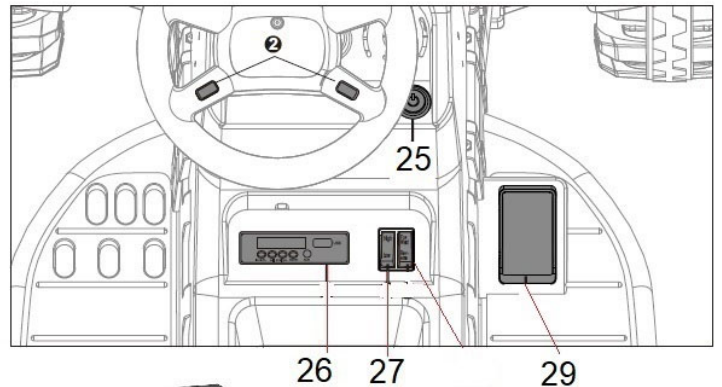

HECHT[®] 50925

made for garden

HECHT® 50925

made for garden

1		3	
4	 D (Rear Wheel)	6	 F (Wheel connector)
7		8	
9		10	
11		12	
13		14	
15		18	
19		20	

36

39

35

40

Position	Part number	Název	Name
1	509250001	Volant	Steering wheel
3	509250003	Přední kolo	Front wheel
4	509250004	Zadní kolo	Rear wheel
6	509250006	Unašeč zadního kola	Rear wheel connector
7	509250007	Pouzdro kola vozíku	Trailer wheel bushing
8	509250008	Závěs	Trailer frame
9	509250009	Sedadlo	Seat
10	509250010	Bočnice s lopatkou - RED	Side guard with shovel - RED
	5092500101	Bočnice s lopatkou - GREEN	Side guard with shovel - GREEN
11	509250011	Bočnice RED	Side guard RED
	5092500111	Bočnice GREEN	Side guard GREEN
12	509250012	Čelo vozíku RED	Front guard RED
	5092500121	Čelo vozíku GREEN	Front guard GREEN

HECHT[®] 50925

made for garden

Position	Part number	Název	Name
13	509250013	Osa kol vozíku	Trailer axle
14	509250014	Zadní osa kol	Rear wheel axle
15	509250015	Podlaha vozíku	Trailer floor
18	509250018	Nabíječka	Charger
19	509250019	Kolo vozíku	Trailer wheel
20	509250020	Krytka kola	Wheel cover
25	509250025	Spínač ON/OFF	Switch ON/OFF
26	509250026	MP3 panel	MP3 panel
27	509250027	Přepínač rychlosti a směru	Speed and direction switch
29	509250029	Spínač pedálu	Pedal switch
30	509250030	Motor levý	Motor left
30-1	5092500301	Motor pravý	Motor right
31	509250031	Přední osa kol	Front wheel axle
32	548000066	Akumulátor 12V	Battery 12V
34	509250034	Volantová tyč	Steering rod
35	509250035	Madlo GREEN	Seat side handle
36	509250036	Blatník předního kola (pár)	Front mudguard
37	509250037	Příbal	Screw set
38	509250038	Konektor nabíjení	Charging connector
39	509250039	Pojistky (set 2 ks)	Fuses (set 2 pcs)
40	509250032	Přijímač dálkového ovládání	Remote control receiver