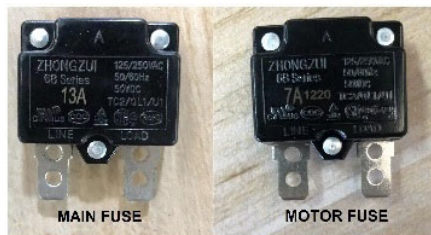

HECHT[®] 50925

made for garden

HECHT® 50925

made for garden

1		3	
4	 D (Rear Wheel)	6	 F (Wheel connector)
7		8	
9		10	
11		12	
13		14	
15		18	
19		20	

36

39

35

40

Position	Part number	Název	Name
1	509250001	Volant	Steering wheel
3	509250003	Přední kolo	Front wheel
4	509250004	Zadní kolo	Rear wheel
6	509250006	Unašeč zadního kola	Rear wheel connector
7	509250007	Pouzdro kola vozíku	Trailer wheel bushing
8	509250008	Závěs	Trailer frame
9	509250009	Sedadlo	Seat
10	509250010	Bočnice s lopatkou - RED	Side guard with shovel - RED
	5092500101	Bočnice s lopatkou - GREEN	Side guard with shovel - GREEN
11	509250011	Bočnice RED	Side guard RED
	5092500111	Bočnice GREEN	Side guard GREEN
12	509250012	Čelo vozíku RED	Front guard RED
	5092500121	Čelo vozíku GREEN	Front guard GREEN

HECHT[®] 50925

made for garden

Position	Part number	Název	Name
13	509250013	Osa kol vozíku	Trailer axle
14	509250014	Zadní osa kol	Rear wheel axle
15	509250015	Podlaha vozíku	Trailer floor
18	509250018	Nabíječka	Charger
19	509250019	Kolo vozíku	Trailer wheel
20	509250020	Krytka kola	Wheel cover
25	509250025	Spínač ON/OFF	Switch ON/OFF
26	509250026	MP3 panel	MP3 panel
27	509250027	Přepínač rychlosti a směru	Speed and direction switch
29	509250029	Spínač pedálu	Pedal switch
30	509250030	Motor levý	Motor left
30-1	5092500301	Motor pravý	Motor right
31	509250031	Přední osa kol	Front wheel axle
32	548000066	Akumulátor 12V	Battery 12V
34	509250034	Volantová tyč	Steering rod
35	509250035	Madlo GREEN	Seat side handle
36	509250036	Blatník předního kola (pár)	Front mudguard
37	509250037	Příbal	Screw set
38	509250038	Konektor nabíjení	Charging connector
39	509250039	Pojistky (set 2 ks)	Fuses (set 2 pcs)
40	509250032	Přijímač dálkového ovládání	Remote control receiver