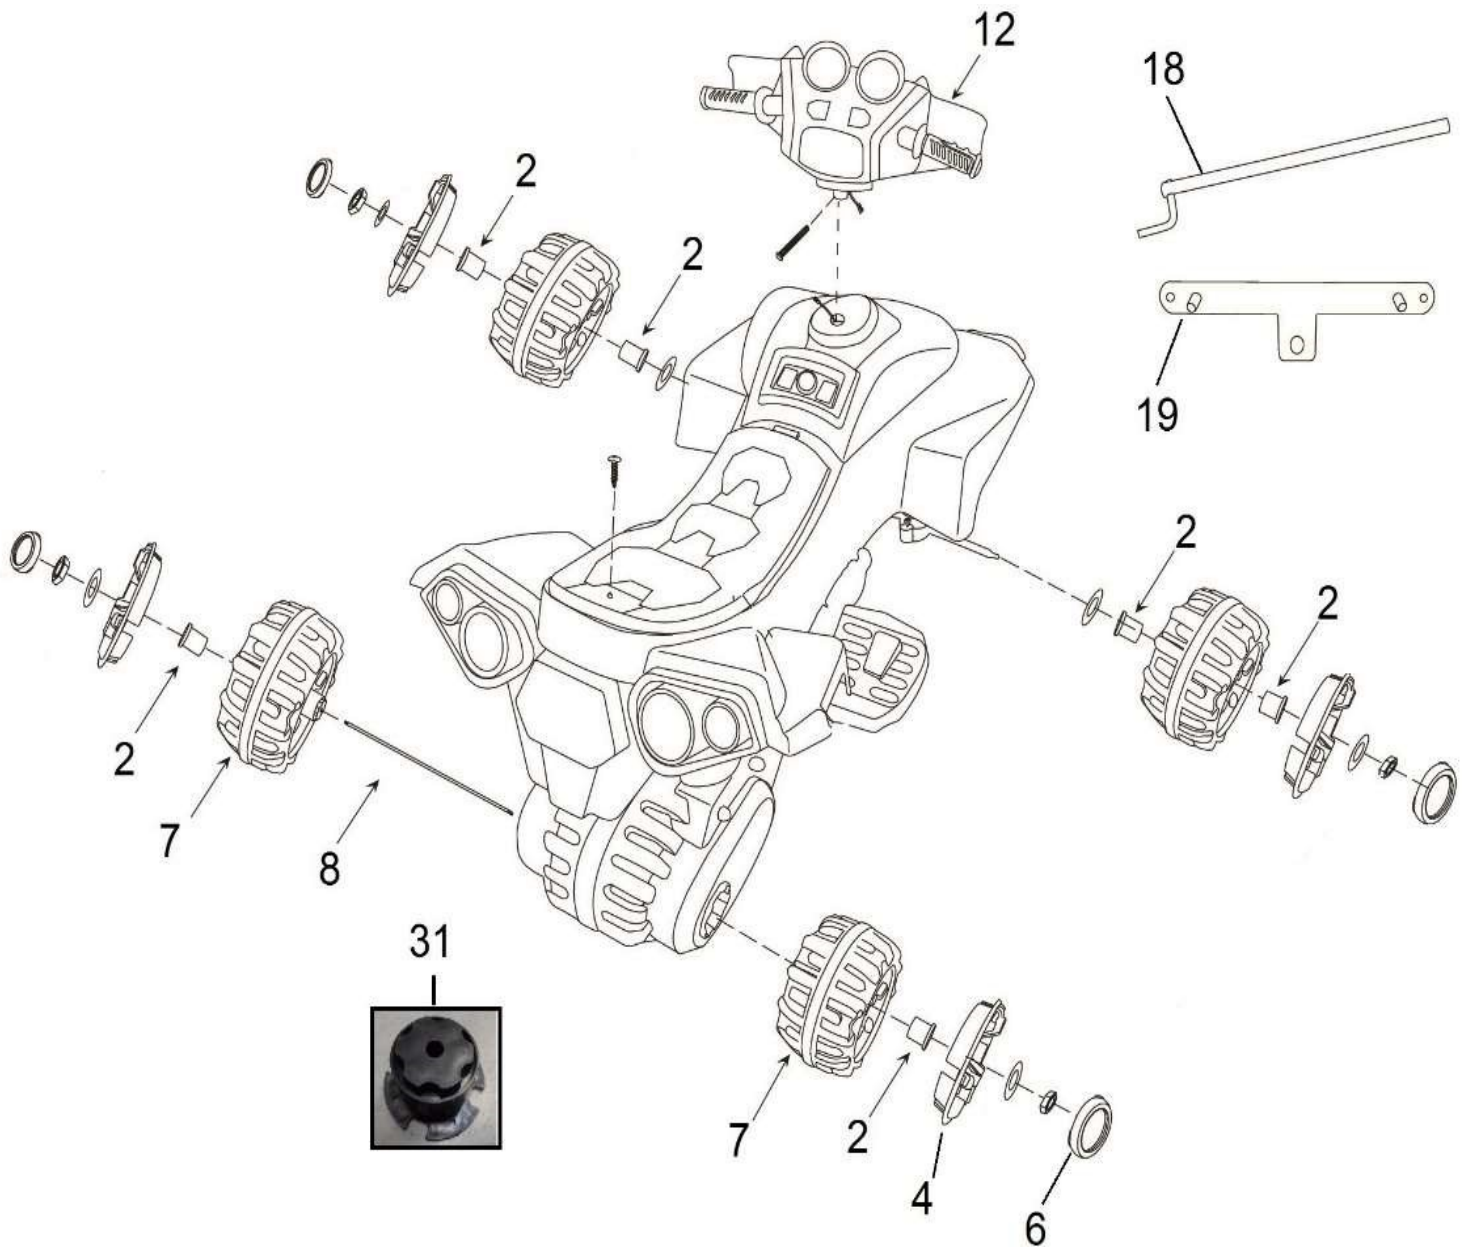

# HECHT<sup>®</sup> 51288

made for garden

# HECHT<sup>®</sup> 51288

made for garden

Position	Part number	Název	Name
2	551280002	Pouzdro kola	Wheel bushing
4	551280004	Poklice kola	Wheel cover
6	551280006	Krytka kola	Wheel hub cap
7	Nedostupné	Kolo	Wheel
8	551280008	Zadní osa kol	Rear wheel axle
12	Nedostupné	Řídítka	Handlebar
18	551280018	Tyč řízení	Steering rod
19	551280019	Osa řízení	Steering axle
22	005564	Baterie 12V7Ah	Battery 12V7Ah
23	Nedostupné	Nabíječka 12V 1000mA	Charger 12V 1000mA
Lze nahradit nabíječkou 561810034 - 12V 1000mA. / Can be replaced with charger 561810034 - 12V 1000mA.			
24	Nedostupné	Motor	Engine
25	591180016	Spínač ON/OFF	Switch ON/OFF
26	561810020	Přepínač vpřed/vzad	Forward/Reverse switch
27	561810021	Přepínač rychlosti	High/Low speed switch
28	505281035	Spínač pedálu	Foot pedal switch
31	Nedostupné	Adaptér zadního kola	Rear wheel plastic connector
33	551280033	Elektronika audio	Audio PCB