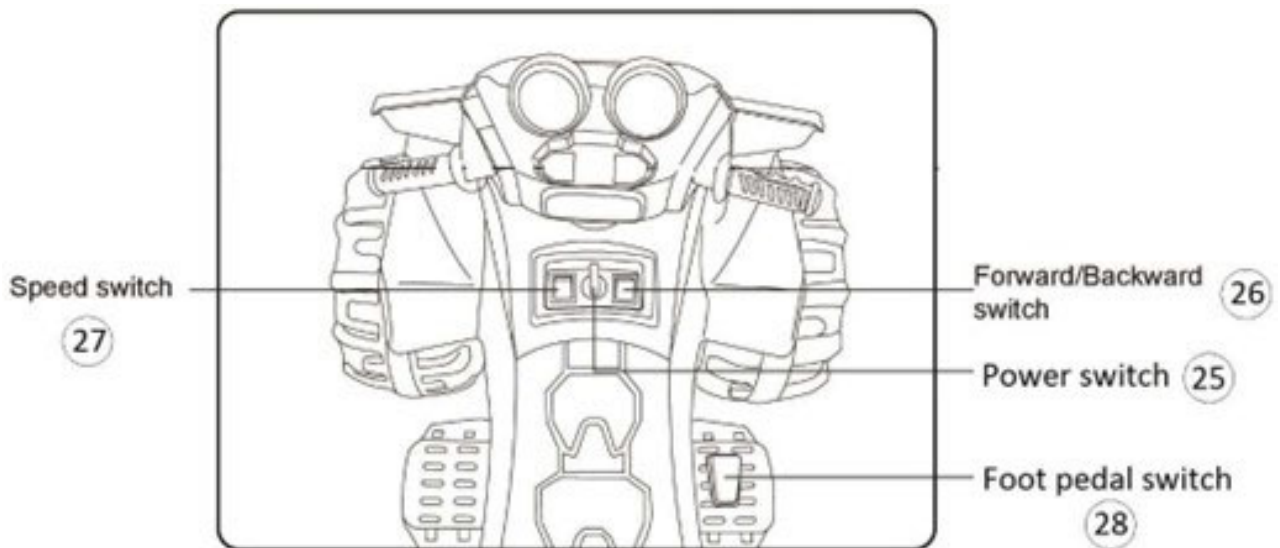

# HECHT<sup>®</sup> 51288

made for garden

Position	Part number	Název	Name
2	551280002	Pouzdro kola	Wheel bushing
4	551280004	Poklice kola	Wheel cover
6	551280006	Krytka kola	Wheel hub cap
7	Nedostupné	Kolo	Wheel
8	551280008	Zadní osa kol	Rear wheel axle
12	Nedostupné	Řídítka	Handlebar
18	551280018	Tyč řízení	Steering rod
19	551280019	Osa řízení	Steering axle
22	005564	Baterie 12V7Ah	Battery 12V7Ah
23	Nedostupné	Nabíječka 12V 1000mA	Charger 12V 1000mA
Lze nahradit nabíječkou 561810034 - 12V 1000mA. / Can be replaced with charger 561810034 - 12V 1000mA.			
24	Nedostupné	Motor	Engine
25	591180016	Spínač ON/OFF	Switch ON/OFF
26	561810020	Přepínač vpřed/vzad	Forward/Reverse switch
27	561810021	Přepínač rychlosti	High/Low speed switch
28	505281035	Spínač pedálu	Foot pedal switch
31	Nedostupné	Adaptér zadního kola	Rear wheel plastic connector
33	551280033	Elektronika audio	Audio PCB