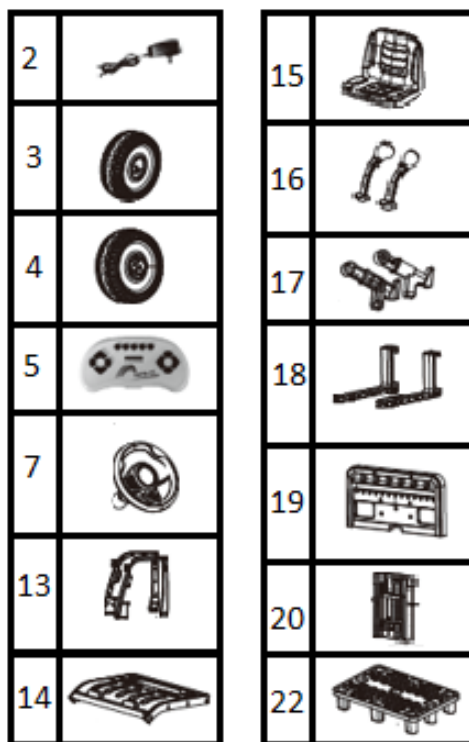

HECHT®
made for garden

52108

| Position | Part number | Název | Name |
|----------|-------------|------------------------------|---------------------------|
| 1 | 548000066 | Akumulátor | Battery |
| 2 | 521080002 | Nabíječka | Charger |
| 3 | 521080003 | Přední kolo | Front wheel |
| 4 | 521080004 | Zadní kolo s unašečem | Rear wheel with adapter |
| 5 | 521080005 | Dálkové ovládání | Remote control |
| 6 | 521080006 | Přijímač dálkového ovládání | Remote control receiver |
| 7 | 521080007 | Volant | Steering wheel |
| 8 | 521080008 | Motor | Motor |
| 9 | 521080009 | Přední osa kol | Front axle |
| 10 | 521080010 | Zadní osa kol | Rear axle |
| 11 | 521080011 | Spínač pedálu | Pedal switch |
| 12 | 521080012 | Volantová tyč | Steering wheel column |
| 13 | 521080013 | Rám | Frame |
| 14 | 521080014 | Střecha červená | Roof red |
| | 5210800141 | Střecha žlutá | Roof yellow |
| 15 | 521080015 | Sedadlo | Seat |
| 16 | 521080016 | Páka (pár) | Handle (pair) |
| 17 | 521080017 | Táhlo (pár) | Connecting lever (pair) |
| 18 | 521080018 | Vídlíce (pár) | Fork (pair) |
| 19 | 521080019 | Rám vidlice | Fork seat |
| 20 | 521080020 | Zdvih | Lift |
| 21 | 521080021 | Převodovka řízení | Steering motor |
| 22 | 521080022 | Paleta | Tray |
| 23 | 521080023 | Zadní víko | Battery cover |
| 24 | 521080024 | Reproduktor | Speaker |
| 25 | 521080025 | MP3 Panel | MP3 Panel |
| 26 | 521080026 | Spínače chodu a zdvihu vidlí | Switch for lift pitchfork |