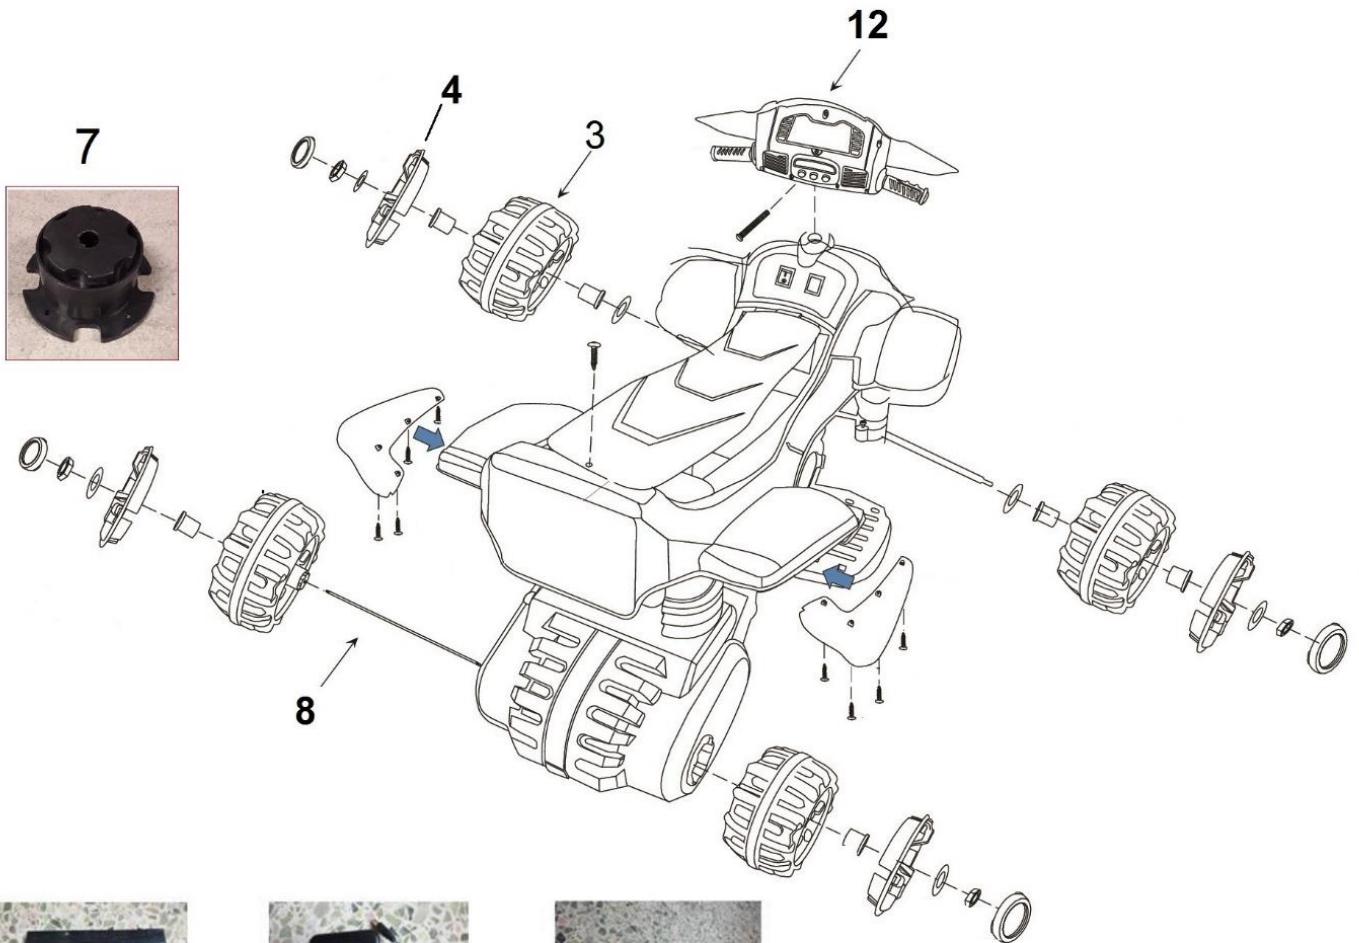

HECHT[®] 55118

made for garden

HECHT[®] 55118

made for garden

22

23

24

Position	Part number	Název	Name
Na tento stroj jsou dostupné již pouze níže vedené díly / Only below listed spare parts are available.			
23	551180023	Nabíječka 12V 1000mA	Charger 12V 1000mA
25	505281035	Spínač pedálu	Foot pedal switch