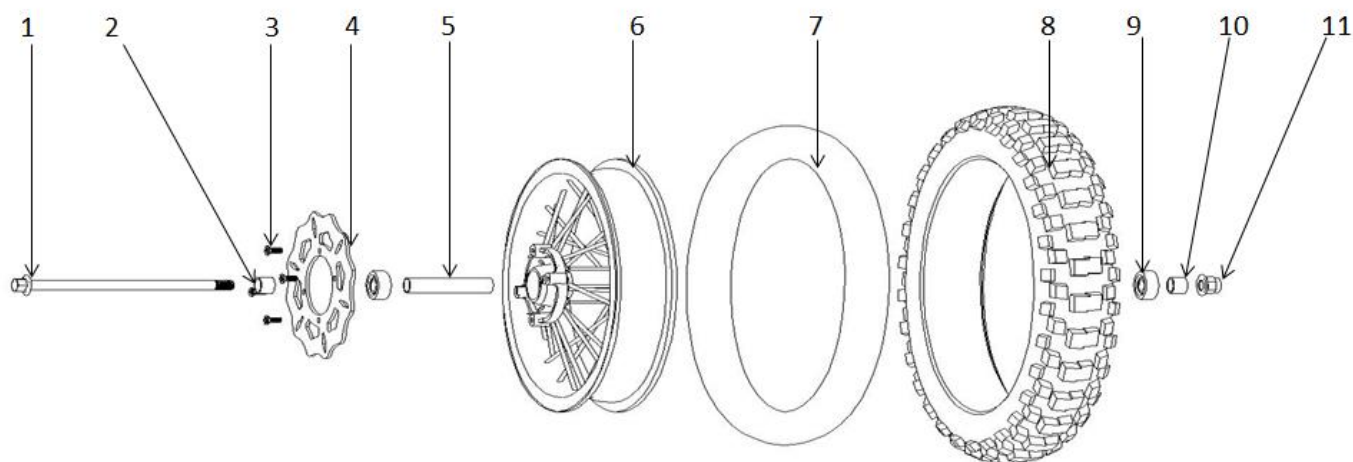

Position	Part number	Název	Name
D-1	591000071	Osa kola	Wheel shaft
D-2	591000072	Pouzdro	Bushing
D-4	591000074	Brzdový kotouč	Brake disc
D-5	591000075	Pouzdro	Bushing
D-6	591000076	Disk předního kola	Front wheel disc
D-7	591000077	Duše kola	Wheel tube
D-8	591000078	Pneumatika	Tyre
D-10	591000080	Pouzdro	Bushing