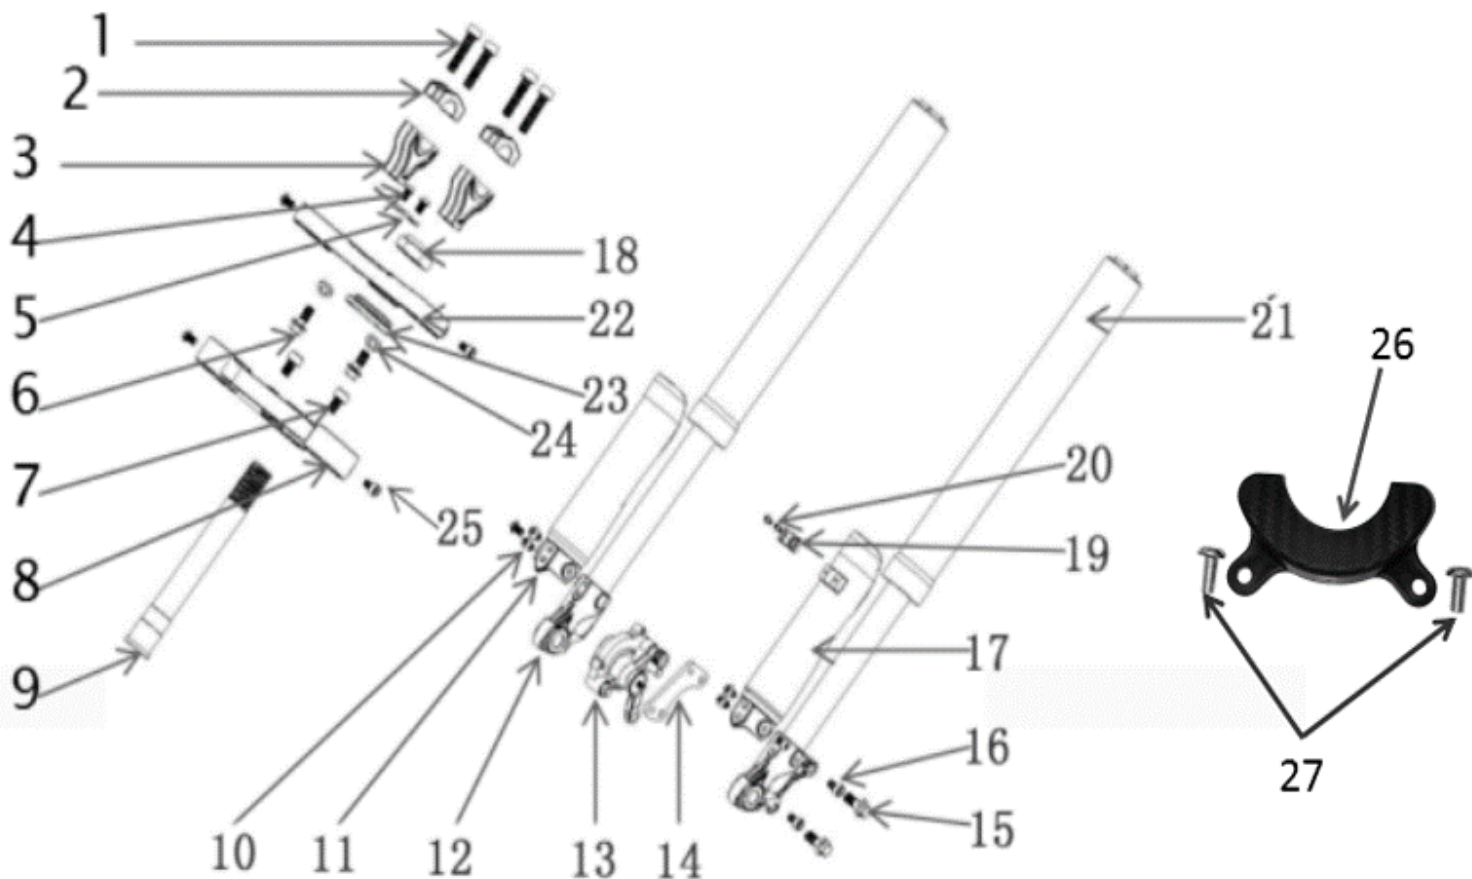

HECHT® 59100

made for garden

Position	Part number	Název	Name
C-2	591000047	Objímka řídítek horní (2ks)	Handlebar upper clamp (2pcs)
C-3	591000048	Objímka řídítek spodní (2ks)	Handlebar lower clamp (2pcs)
C-8	591000053	Držák tlumiče spodní	Shock absorber lower bracket
C-9	591000054	Tyč řídítek	Steering rod
C-11	591000056	Kryt pravého tlumiče	Shock absorber cover R
C-12	591000057	Pravý přední tlumič	Right shock absorber
C-13	591000058	Přední kotoučová brzda	Front disc brake
C-14	591000059	Držák přední brzdy	Front brake bracket
C-17	591000062	Kryt levého tlumiče	Shock absorber cover L
C-18	591000063	Záslepka	Plug
C-21	591000066	Levý přední tlumič	Left shock absorber
C-22	591000067	Držák tlumiče horní	Shock absorber upper bracket
C26	591001068	Ochranný kryt řízení od 2024	Steering cover from 2024

Stroje do roku výroby 2023 tento díl nemají. / Machines up to the year of manufacture 2023 do not have this part.