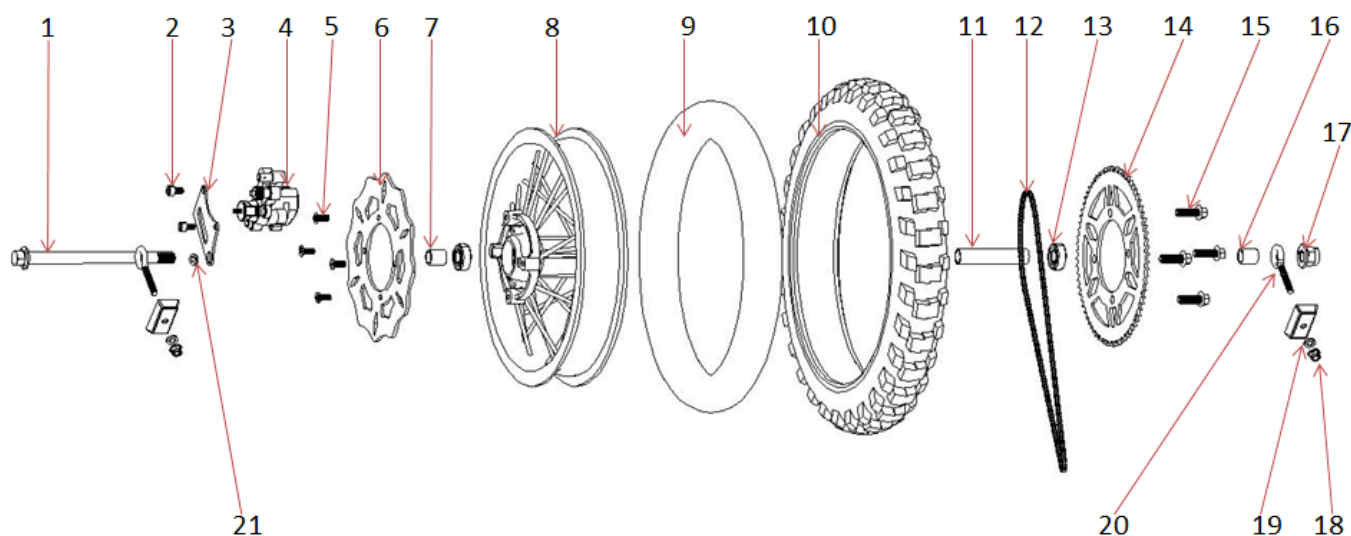

Position	Part number	Název	Name
B-1	591000034	Levá rukojeť	Left rubber grip
B-2	591000035	Objímka levé rukojeti	Left rubber grip holder
B-3	591000036	Páčka zadní brzdy	Rear brake lever
B-4	591000037	Bowden zadní brzdy	Rear brake cable
B-5	591000038	Řídítka	Handlebar
B-7	591000040	Bowden přední brzdy	Front brake cable
B-8	591000041	Páčka přední brzdy	Front brake lever
B-9	591000042	Ovládání rychlosti	Throttle control
B-10			
B-11	591000043	Pravá rukojeť	Right rubber grip

HECHT® 59100

made for garden

Position	Part number	Název	Name
C-2	591000047	Objímka řídítek horní (2ks)	Handlebar upper clamp (2pcs)
C-3	591000048	Objímka řídítek spodní (2ks)	Handlebar lower clamp (2pcs)
C-8	591000053	Držák tlumiče spodní	Shock absorber lower bracket
C-9	591000054	Tyč řídítek	Steering rod
C-11	591000056	Kryt pravého tlumiče	Shock absorber cover R
C-12	591000057	Pravý přední tlumič	Right shock absorber
C-13	591000058	Přední kotoučová brzda	Front disc brake
C-14	591000059	Držák přední brzdy	Front brake bracket
C-17	591000062	Kryt levého tlumiče	Shock absorber cover L
C-18	591000063	Záslepka	Plug
C-21	591000066	Levý přední tlumič	Left shock absorber
C-22	591000067	Držák tlumiče horní	Shock absorber upper bracket
C26	591001068	Ochranný kryt řízení od 2024	Steering cover from 2024

Position	Part number	Název	Name
E-1	591000082	Osa kola	Wheel shaft
E-3	591000084	Držák zadní brzdy	Bushing
E-4	591000085	Zadní kotoučová brzda	Rear disc brake
E-6	591000074	Brzdový kotouč	Brake disc
E-7	591000087	Pouzdro	Bushing
E-8	591000088	Disk zadního kola	Rear wheel disc
E-9	591000089	Duše kola	Wheel tube
E-10	591000090	Pneumatika	Tyre
E-11	591000091	Pouzdro	Bushing
E-12	591000092	Řetěz	Chain
E-14	591000094	Zadní řetězka	Rear sprocket
E-16	591000096	Pouzdro	Bushing
E-20	591000100	Napínák řetězu	Chain tensioner