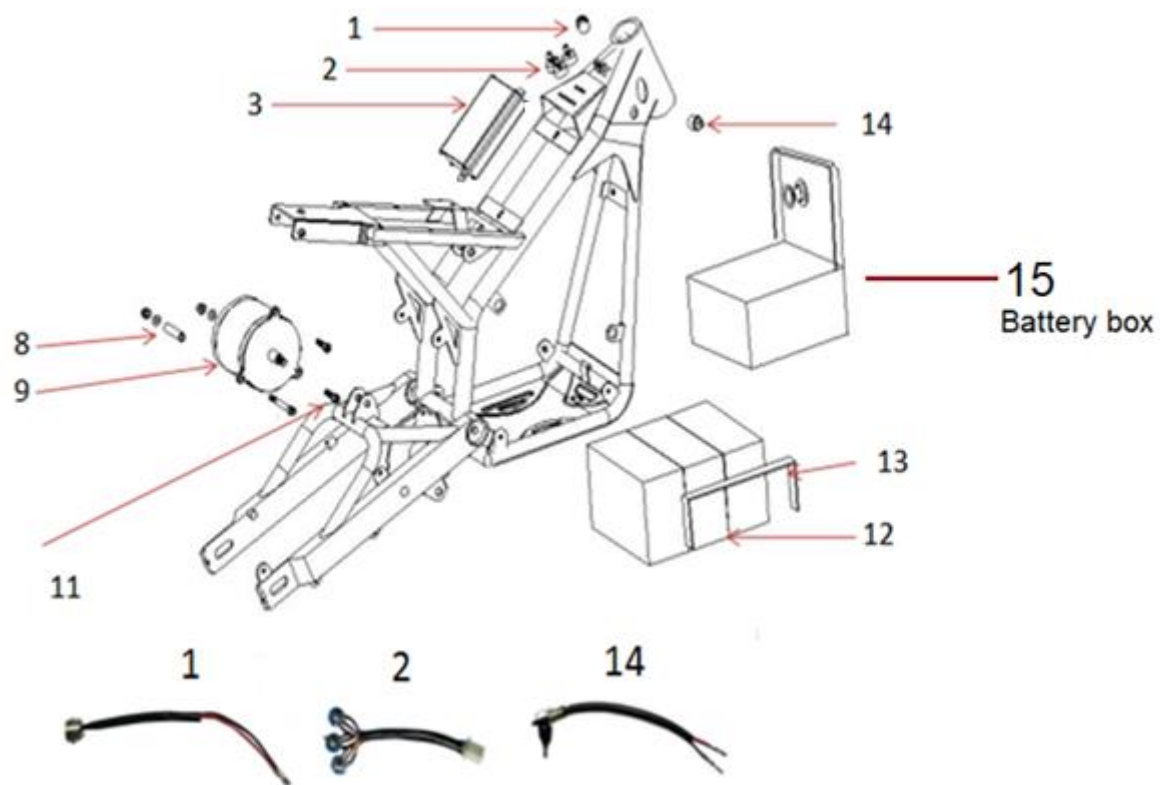

HECHT[®] 59100

made for garden

Position	Part number	Název	Name
H-1	591000146	Konektor nabíječky	Charger port
H-2	591000147	Spínač nastavení rychlosti	Speed adjustable switch
H-3	591000148	Elektronika 36V	Controller 36V
H-8	591000153	Pouzdro	Bushing
H-9	591000154	Motor	Motor
H-12	548000066	Akumulátor 12V12Ah (1ks)	Battery 12V12Ah (1pcs)
H-13	591000158	Objímka baterie	Battery belt
H-14	591000159	Spínací skříňka s klíčkem	Switchbox with key