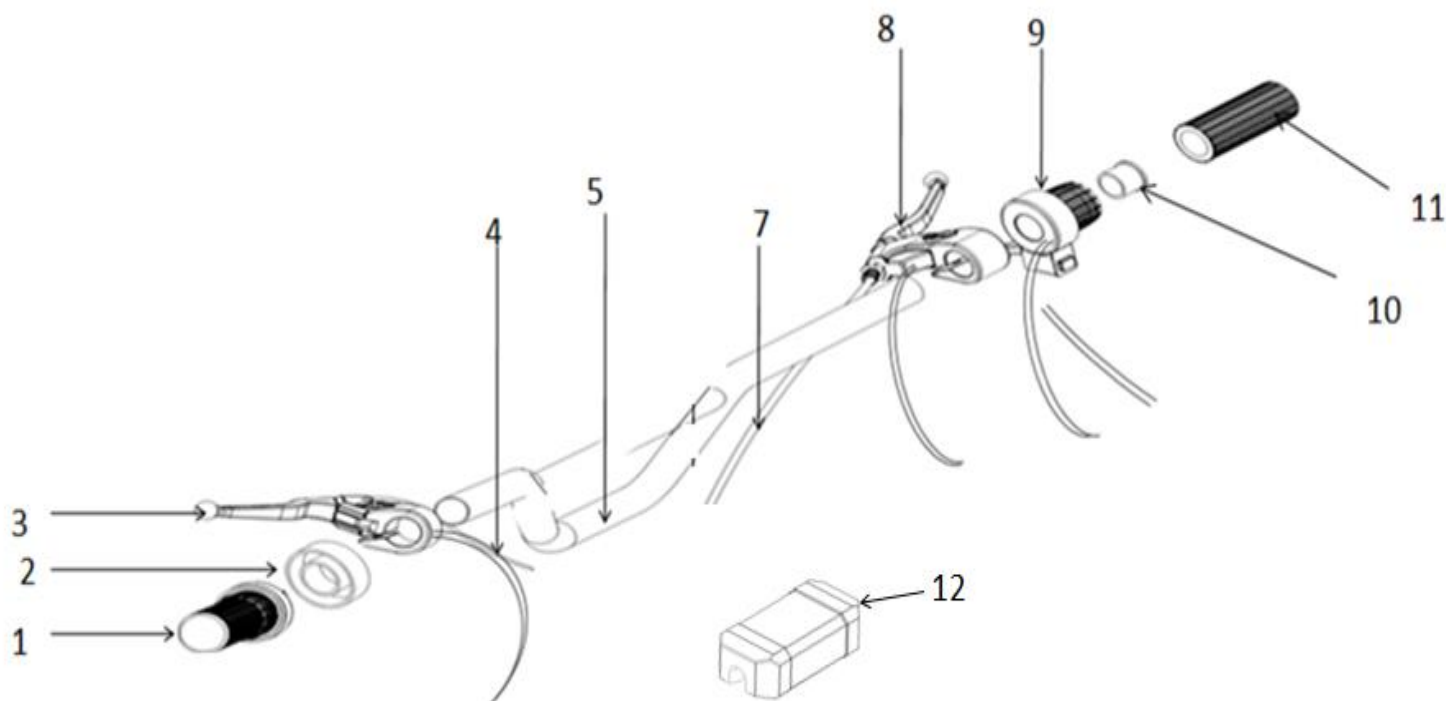

HECHT[®] 59100

made for garden

HECHT[®] 59100

made for garden

Position	Part number	Název	Name
A-1	591000001	Ložisko rámu	Bearing
A-6	591000006	Nášlap levý	Left footrest
A-31	591000031	Nášlap pravý	Right footrest
A-7	591000007	Pouzdro	Bushing
A-10	591000010	Záslepka	Plug
A-11	591000011	Pouzdro nášlapu	Bushing
A-12	591000012	Pružina levého nášlapu	Left footrest spring
A-32	591000032	Pružina pravého nášlapu	Right footrest spring
A-15	591000015	Pružina stojánku	Side Stand Spring
A-16	Nedostupné	Stojánek do 2023	Side stand to 2023
	591001016	Stojánek od 2024	Side stand from 2024
A-17	591000017	Pouzdro	Bushing
A-21	Nedostupné	Zadní vidlice do 2023	Rear fork to 2023
	591001021	Zadní vidlice od 2024	Rear fork from 2024
A-22	591000022	Zadní tlumič	Rear shock absorber
A-26	591000026	Pouzdro napínáku	Tensioner bushing
A-27	591000027	Páka napínáku	Tensioner lever

Position	Part number	Název	Name
A-28	591000028	Pružina napínáku	Tensioner spring
A-34	591001033	Držák akumulátoru od 2024	Holding cage from 2024
Stroje do roku výroby 2023 tento díl nemají. / Machines up to the year of manufacture 2023 do not have this part.			

Position	Part number	Název	Name
B-1	591000034	Levá rukojeť	Left rubber grip
B-2	591000035	Objímka levé rukojeti	Left rubber grip holder
B-3	591000036	Páčka zadní brzdy	Rear brake lever
B-4	591000037	Bowden zadní brzdy	Rear brake cable
B-5	591000038	Řídítka	Handlebar
B-7	591000040	Bowden přední brzdy	Front brake cable
B-8	591000041	Páčka přední brzdy	Front brake lever
B-9	591000042	Ovládání rychlosti	Throttle control
B-10			
B-11	591000043	Pravá rukojeť	Right rubber grip