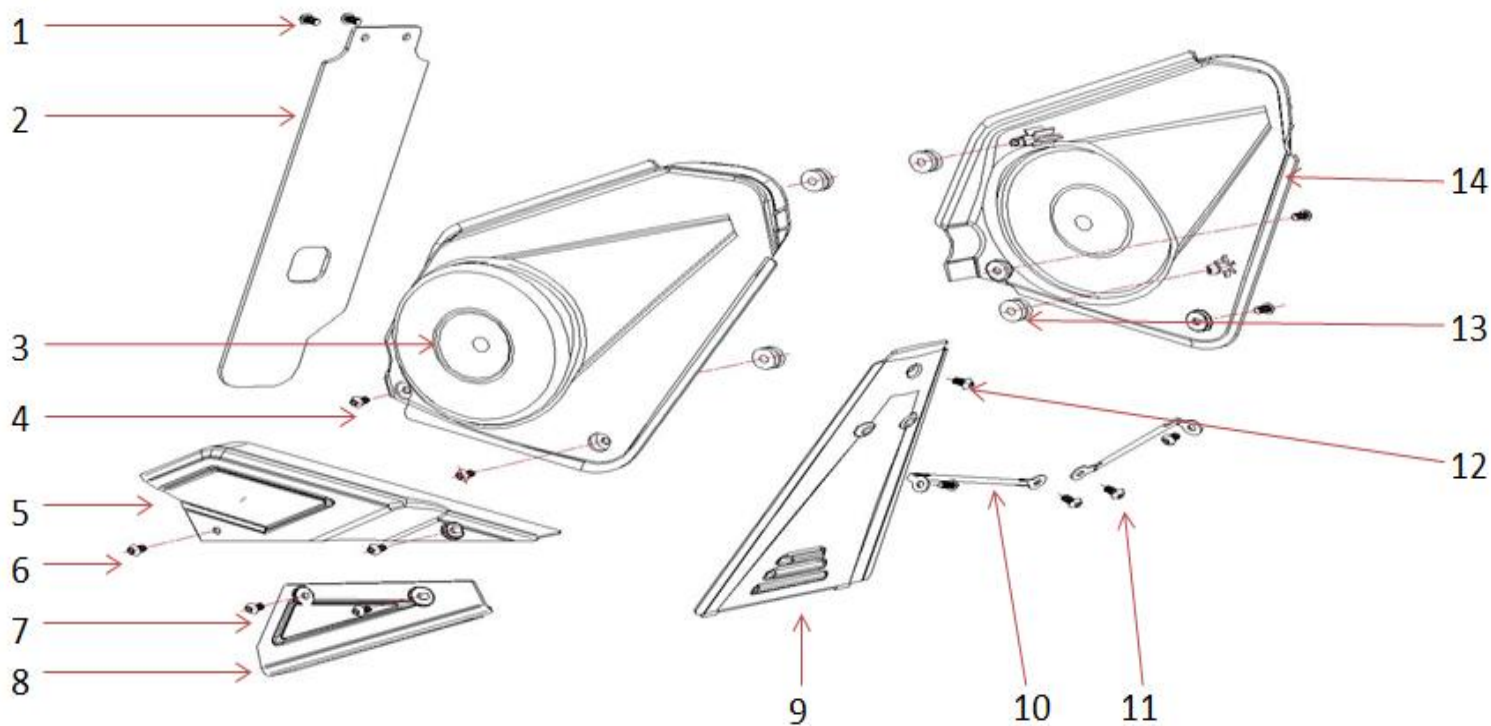

HECHT® 59100

made for garden

Position	Part number	Název	Name
G-2	591000133	Zadní kryt	Rear mudguard
G-3	591000134	Pravý boční kryt motoru	Engine cover R
G-5	591000136	Horní kryt řetězu	Chain upper cover
G-8	591000139	Spodní kryt řetězu	Chain lower cover
G-9	591000140	Přední kryt motoru	Engine front cover
G-10	591000141	Držák krytu	Front cover bracket
G-13	591000144	Záslepka	Rubber plug
G-14	591000145	Levý boční kryt motoru	Engine cover L