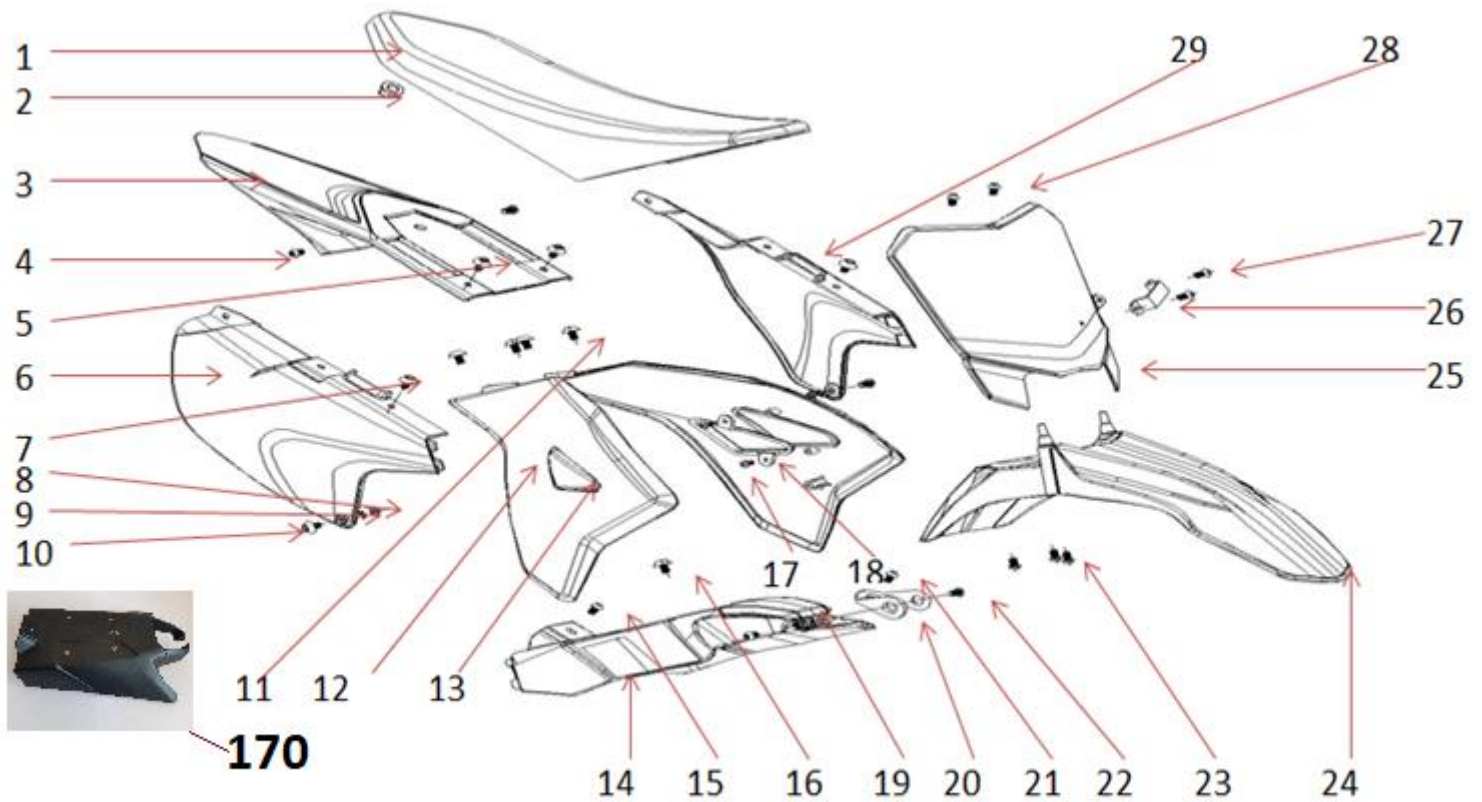

HECHT® 59100

made for garden

Position	Part number	Název	Name
F-1	591000103	Sedadlo	Seat
F-3	591000105	Zadní blatník	Rear fender
F-6	591000108	Pravý zadní kryt	Rear plastic cover R
F-12	591000114	Pravý přední kryt	Front plastic cover R
F-13	591000115	Krytka boční pravá	Small cover R
F-14	591000116	Palivová nádrž	Fuel tank
F-18	591000120	Krytka boční levá	Small cover L
F-19	591000121	Víčko nádrže	Fuel tank cap
F-20	591000122	Držák víčka	Fuel tank cap holder
F-24	591000126	Přední blatník	Front fender
F-25	591000127	Přední kryt (číslo)	Number plate
F-26	Nedostupné	Držák bowdenu brzdy	Brake cable holder
F-29	591000131	Levý zadní kryt	Rear plastic cover L
F-30	591000132	Levý přední kryt	Front plastic cover L
170	591000170	Středový kryt	Middle plastic cover