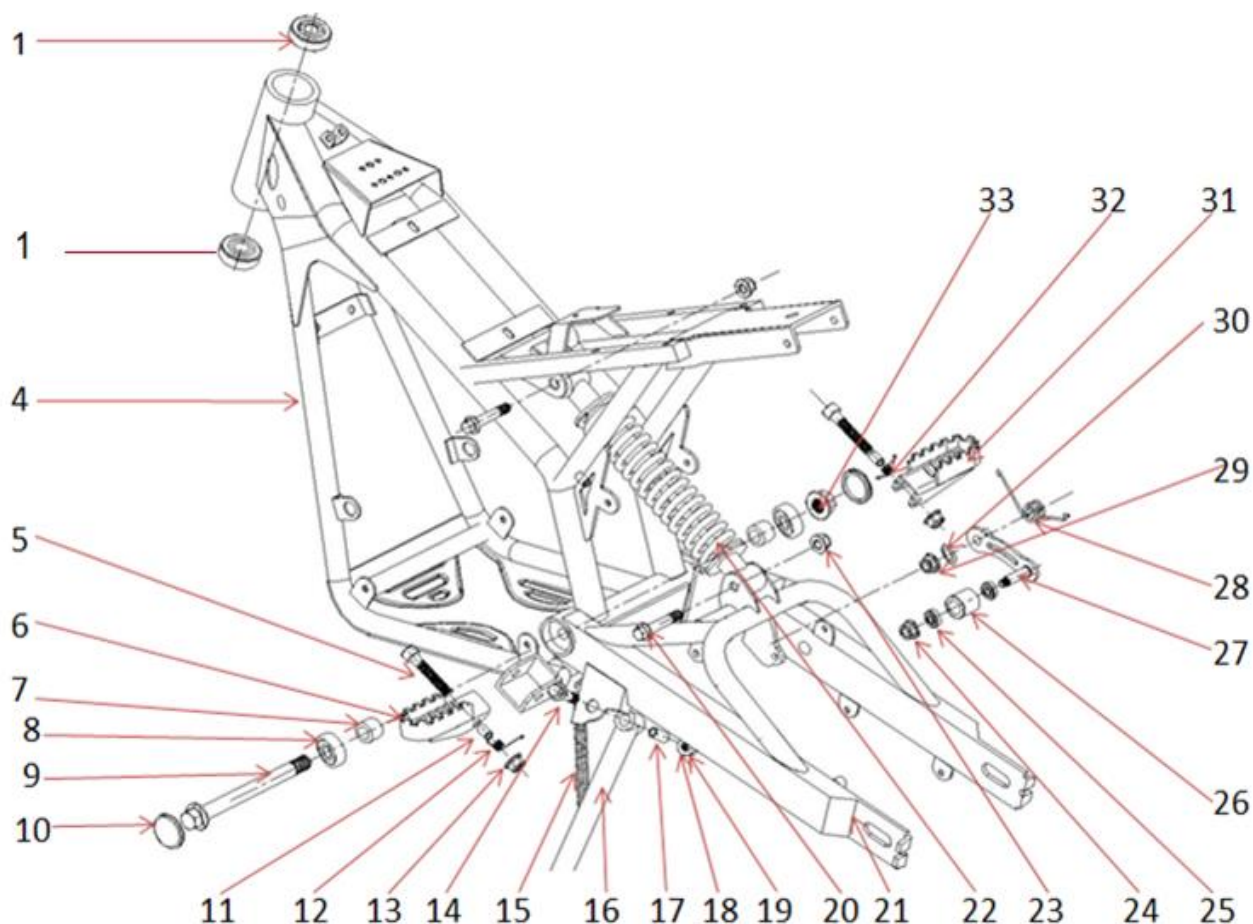

HECHT[®] 59100

made for garden

HECHT[®] 59100

made for garden

Position	Part number	Název	Name
A-1	591000001	Ložisko rámu	Bearing
A-6	591000006	Nášlap levý	Left footrest
A-31	591000031	Nášlap pravý	Right footrest
A-7	591000007	Pouzdro	Bushing
A-10	591000010	Záslepka	Plug
A-11	591000011	Pouzdro nášlapu	Bushing
A-12	591000012	Pružina levého nášlapu	Left footrest spring
A-32	591000032	Pružina pravého nášlapu	Right footrest spring
A-15	591000015	Pružina stojánku	Side Stand Spring
A-16	Nedostupné	Stojánek do 2023	Side stand to 2023
	591001016	Stojánek od 2024	Side stand from 2024
A-17	591000017	Pouzdro	Bushing
A-21	Nedostupné	Zadní vidlice do 2023	Rear fork to 2023
	591001021	Zadní vidlice od 2024	Rear fork from 2024
A-22	591000022	Zadní tlumič	Rear shock absorber
A-26	591000026	Pouzdro napínáku	Tensioner bushing
A-27	591000027	Páka napínáku	Tensioner lever

Position	Part number	Název	Name
A-28	591000028	Pružina napínáku	Tensioner spring
A-34	591001033	Držák akumulátoru od 2024	Holding cage from 2024
Stroje do roku výroby 2023 tento díl nemají. / Machines up to the year of manufacture 2023 do not have this part.			

Position	Part number	Název	Name
B-1	591000034	Levá rukojeť	Left rubber grip
B-2	591000035	Objímka levé rukojeti	Left rubber grip holder
B-3	591000036	Páčka zadní brzdy	Rear brake lever
B-4	591000037	Bowden zadní brzdy	Rear brake cable
B-5	591000038	Řídítka	Handlebar
B-7	591000040	Bowden přední brzdy	Front brake cable
B-8	591000041	Páčka přední brzdy	Front brake lever
B-9	591000042	Ovládání rychlosti	Throttle control
B-10			
B-11	591000043	Pravá rukojeť	Right rubber grip