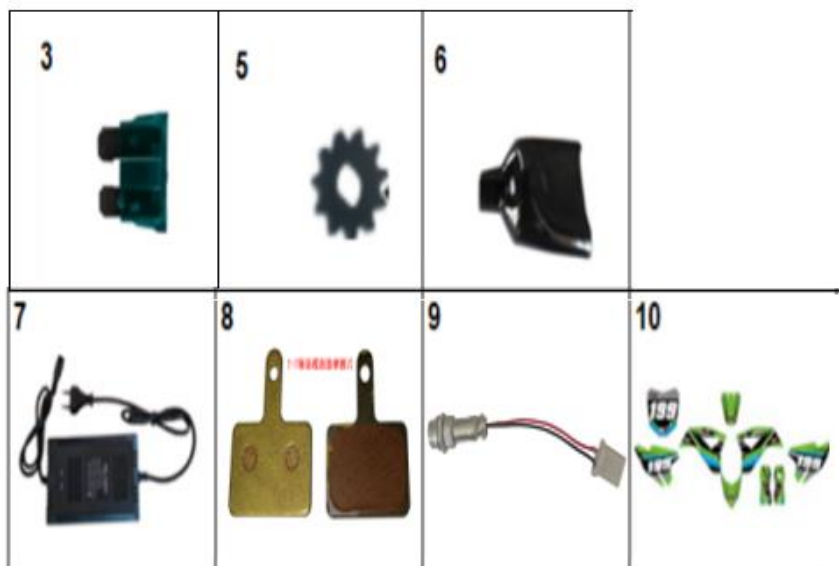

# HECHT<sup>®</sup> 59150

made for garden

Position	Part number	Název	Name
G-2	591000133	Zadní kryt	Rear mudguard
G-3	591000134	Pravý boční kryt motoru	Engine cover R
G-5	591000136	Horní kryt řetězu	Chain upper cover
G-8	591000139	Spodní kryt řetězu	Chain lower cover
G-9	591000140	Přední kryt motoru	Engine front cover
G-10	591000141	Držák krytu	Front cover bracket
G-14	591000144	Záslepka	Rubber plug
G-15	591000145	Levý boční kryt motoru	Engine cover L

# HECHT<sup>®</sup> 59150

made for garden

Position	Part number	Název	Name
H-1	591000146	Konektor nabíječky	Charger port
H-2	591500016	Spínač nastavení rychlosti	Speed adjustable switch
H-3	591500017	Elektronika	Controller
H-6	591500018	Rozvodná krabice	Wiring junction box
H-8	591000153	Pouzdro	Bushing
H-9	591500019	Motor	Motor
H-14	591500020	Pásek akumulátoru	Battery belt
H-15	591500021	Akumulátor 48V13Ah	Battery 48V13Ah
H-16	591000159	Spínací skříňka s klíčkem	Switchbox with key