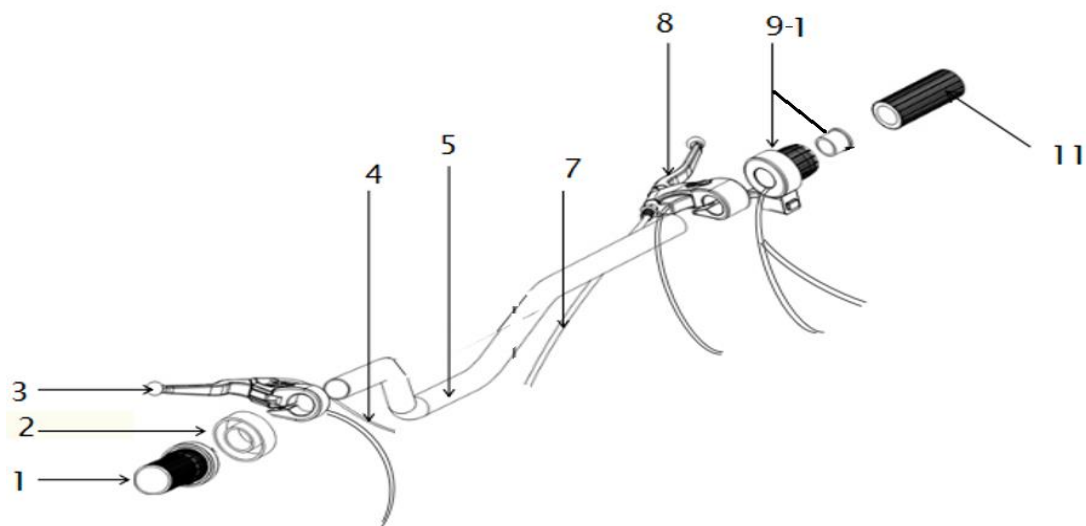

# HECHT<sup>®</sup> 59150

made for garden

Position	Part number	Název	Name
A-1	591000001	Ložisko rámu	Frame bearing
A-4	591000004	Rám	Frame
A-6	591000006	Stupačka levá	Left footrest
A-7	591000007	Pouzdro	Bushing
A-8	142200	Ložisko	Bearing
A-9	591000082	Šroub	Bolt
A-10	591000010	Záslepka	Plug
A-11	591000011	Pouzdro nášlapu	Bushing
A-12	591000012	Pružina levé stupačky	Left footrest spring
A-15-1	5915000011	Stojánek s pružinou	Side stand with spring
A-17	591000017	Pouzdro	Bushing
A-21	591500002	Zadní vidlice	Rear fork
A-22	591500003	Zadní tlumič	Rear shock absorber
A-25	159308	Ložisko	Bearing
A-26	591000026	Pouzdro napínáku	Tensioner bushing
A-27	591000027	Páka napínáku	Tensioner lever
A-28	591000028	Pružina napínáku	Tensioner spring
A-31	591000031	Stupačka pravá	Right footrest
A-32	591000032	Pružina pravé stupačky	Right footrest spring
A-33	540601048	Matice	Nut

# HECHT® 59150

made for garden

Position	Part number	Název	Name
B-1	591000034	Levá rukojeť	Left rubber grip
B-2	591000035	Objímka levé rukojeti	Left rubber grip holder
B-3	591000036	Páčka zadní brzdy	Rear brake lever
B-4	591000037	Bowden zadní brzdy	Rear brake cable
B-5	591000038	Řídítka	Handlebar
B-7	591000040	Bowden přední brzdy	Front brake cable
B-8	591000041	Páčka přední brzdy	Front brake lever
B-9-1	591500041	Ovládání rychlosti	Throttle control
B-11	591000043	Pravá rukojeť	Right rubber grip