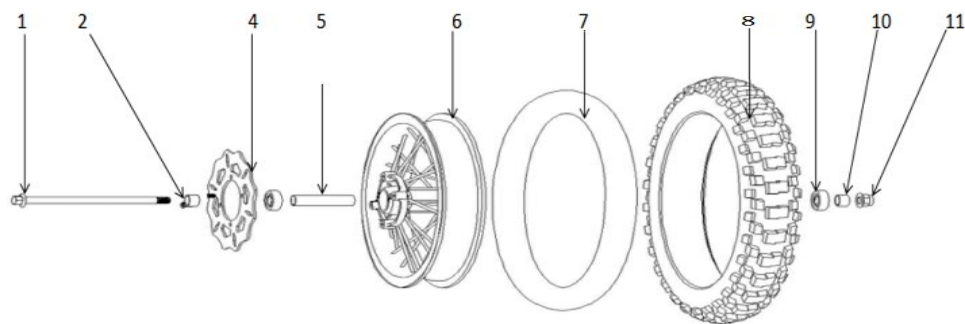

HECHT® 59150

made for garden

Position	Part number	Název	Name
D-1	591000071	Osa kola	Wheel axle
D-2	591000072	Pouzdro	Bushing
D-4	591000074	Brzdový kotouč	Brake disc
D-5	591000075	Pouzdro	Bushing
D-6	591500009	Disk předního kola	Front wheel disc
D-7	591500010	Duše předního kola	Front wheel tube and tyre
D-8	591500028	Pneumatika předního kola	Front wheel tyre
D-9	143201	Ložisko	Bearing
D-10	591000080	Pouzdro	Bushing
D-11	540601048	Matice	Nut