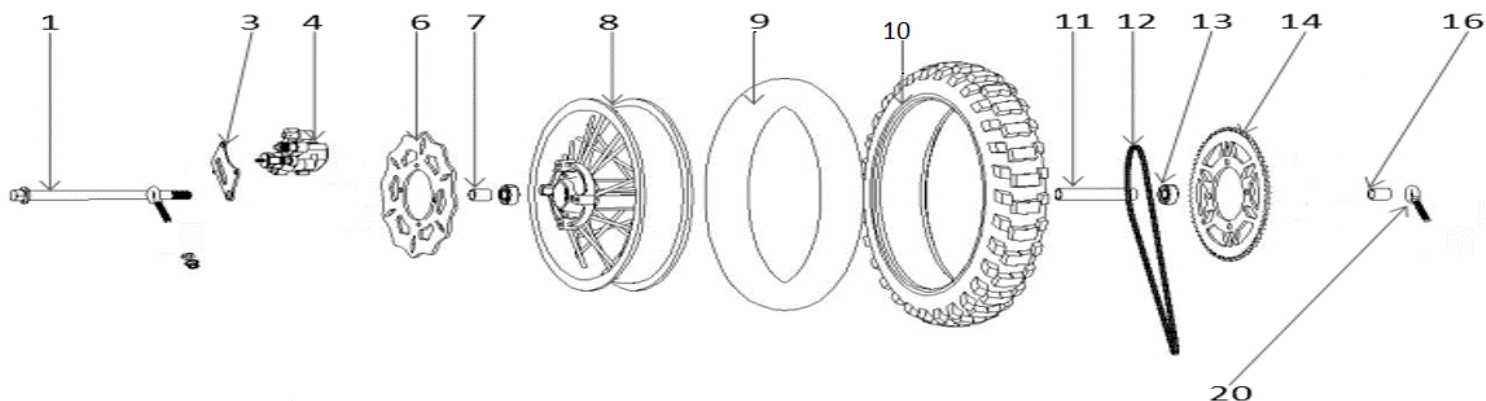

Position	Part number	Název	Name
E-1	591000082	Osa kola	Wheel axle
E-3	591000084	Držák zadní brzdy	Rear brake holder
E-4	591500011	Zadní kotoučová brzda	Rear disc brake
E-6	591000074	Brzdový kotouč	Brake disc
E-7	591000087	Pouzdro	Bushing
E-8	591500012	Disk zadního kola	Rear wheel disc
E-9	591500013	Duše zadního kola	Rear wheel tube
E-10	591500029	Pneumatika zadního kola	Rear wheel tyre
E-11	591000091	Pouzdro	Bushing
E-12	591500014	Řetěz	Chain
E-13	143201	Ložisko	Bearing
E-14	591000094	Zadní řetězka	Rear sprocket
E-16	591000096	Pouzdro	Bushing
E-20	591000100	Napínák řetězu pár	Chain tensioner