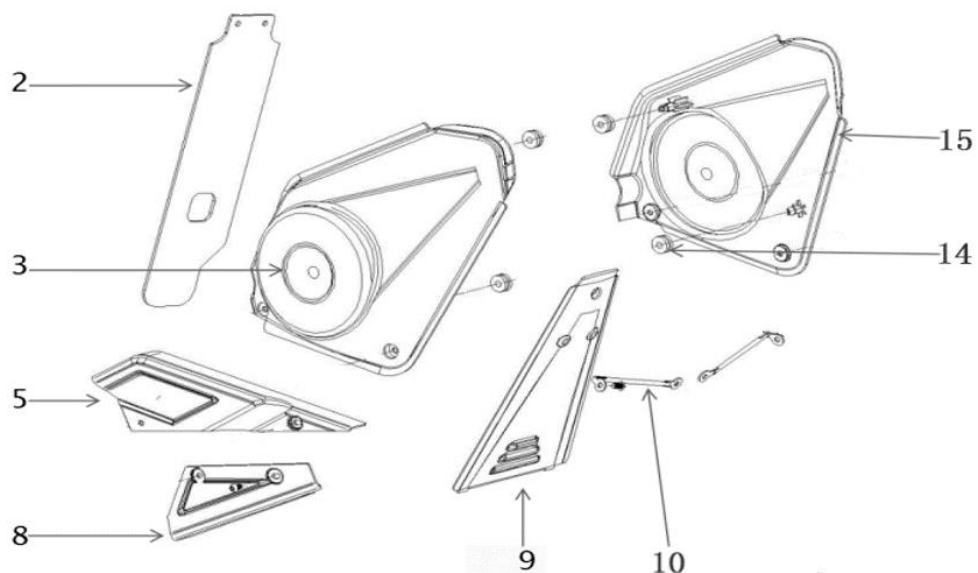

HECHT® 59150

made for garden

Position	Part number	Název	Name
G-2	591000133	Zadní kryt	Rear mudguard
G-3	591000134	Pravý boční kryt motoru	Engine cover R
G-5	591000136	Horní kryt řetězu	Chain upper cover
G-8	591000139	Spodní kryt řetězu	Chain lower cover
G-9	591000140	Přední kryt motoru	Engine front cover
G-10	591000141	Držák krytu	Front cover bracket
G-14	591000144	Záslepka	Rubber plug
G-15	591000145	Levý boční kryt motoru	Engine cover L