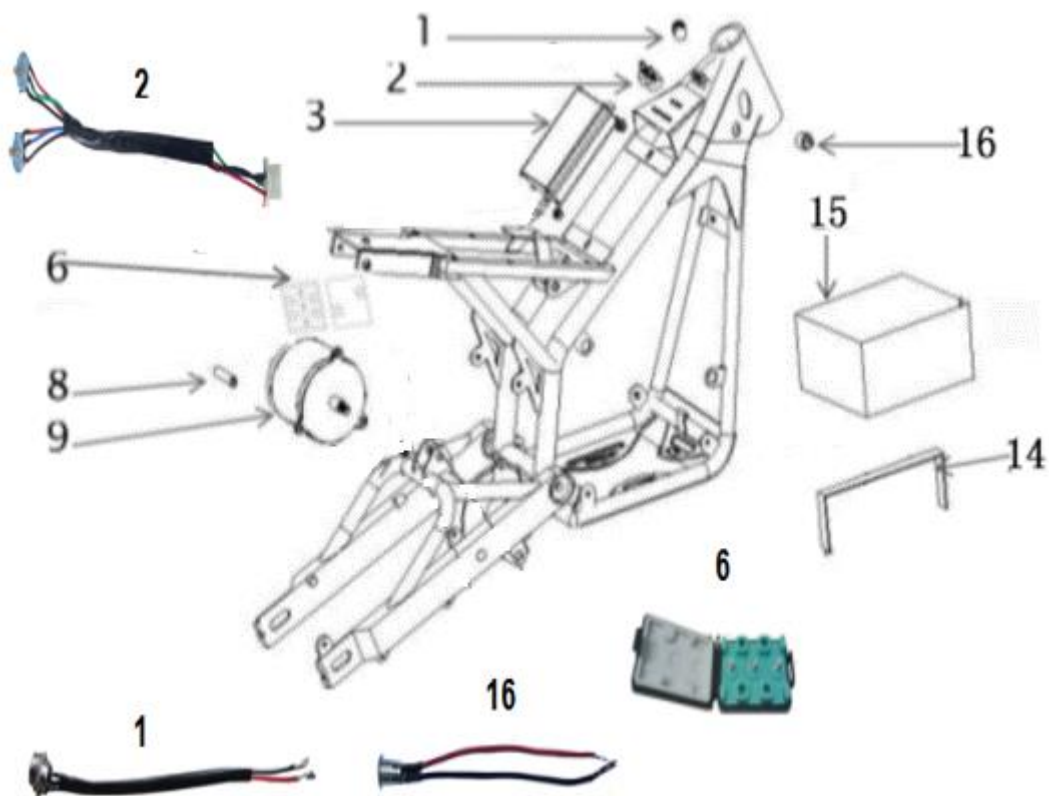

Position	Part number	Název	Name
E-1	591000082	Osa kola	Wheel axle
E-3	591000084	Držák zadní brzdy	Rear brake holder
E-4	591500011	Zadní kotoučová brzda	Rear disc brake
E-6	591000074	Brzdový kotouč	Brake disc
E-7	591000087	Pouzdro	Bushing
E-8	591500012	Disk zadního kola	Rear wheel disc
E-9	591500013	Duše zadního kola	Rear wheel tube
E-10	591500029	Pneumatika zadního kola	Rear wheel tyre
E-11	591000091	Pouzdro	Bushing
E-12	591500014	Řetěz	Chain
E-13	143201	Ložisko	Bearing
E-14	591000094	Zadní řetězka	Rear sprocket
E-16	591000096	Pouzdro	Bushing
E-20	591000100	Napínák řetězu pár	Chain tensioner

# HECHT<sup>®</sup> 59150

made for garden

Position	Part number	Název	Name
F-1	591000103	Sedadlo	Seat
F-3	591000105	Zadní blatník	Rear fender
F-6	591000108	Kryt zadní pravý	Rear plastic cover right
F-12	591000114	Kryt přední pravý	Front plastic cover right
F-13	591000115	Krytka boční pravá	Small cover right
F-14	591000116	Palivová nádrž	Fuel tank
F-18	591000120	Krytka boční levá	Small cover left
F-19	591000121	Víčko nádrže	Fuel tank cap
F-20	591000122	Držák zátky	Fuel tank cap holder
F-24	591000126	Přední blatník	Front fender
F-25	591000127	Přední kryt	Number plate
F-29	591000131	Kryt zadní levý	Rear plastic cover left
F-30	591000132	Kryt přední levý	Front plastic cover left

# HECHT<sup>®</sup> 59150

made for garden

Position	Part number	Název	Name
H-1	591000146	Konektor nabíječky	Charger port
H-2	591500016	Spínač nastavení rychlosti	Speed adjustable switch
H-3	591500017	Elektronika	Controller
H-6	591500018	Rozvodná krabice	Wiring junction box
H-8	591000153	Pouzdro	Bushing
H-9	591500019	Motor	Motor
H-14	591500020	Pásek akumulátoru	Battery belt
H-15	591500021	Akumulátor 48V13Ah	Battery 48V13Ah
H-16	591000159	Spínací skříňka s klíčkem	Switchbox with key