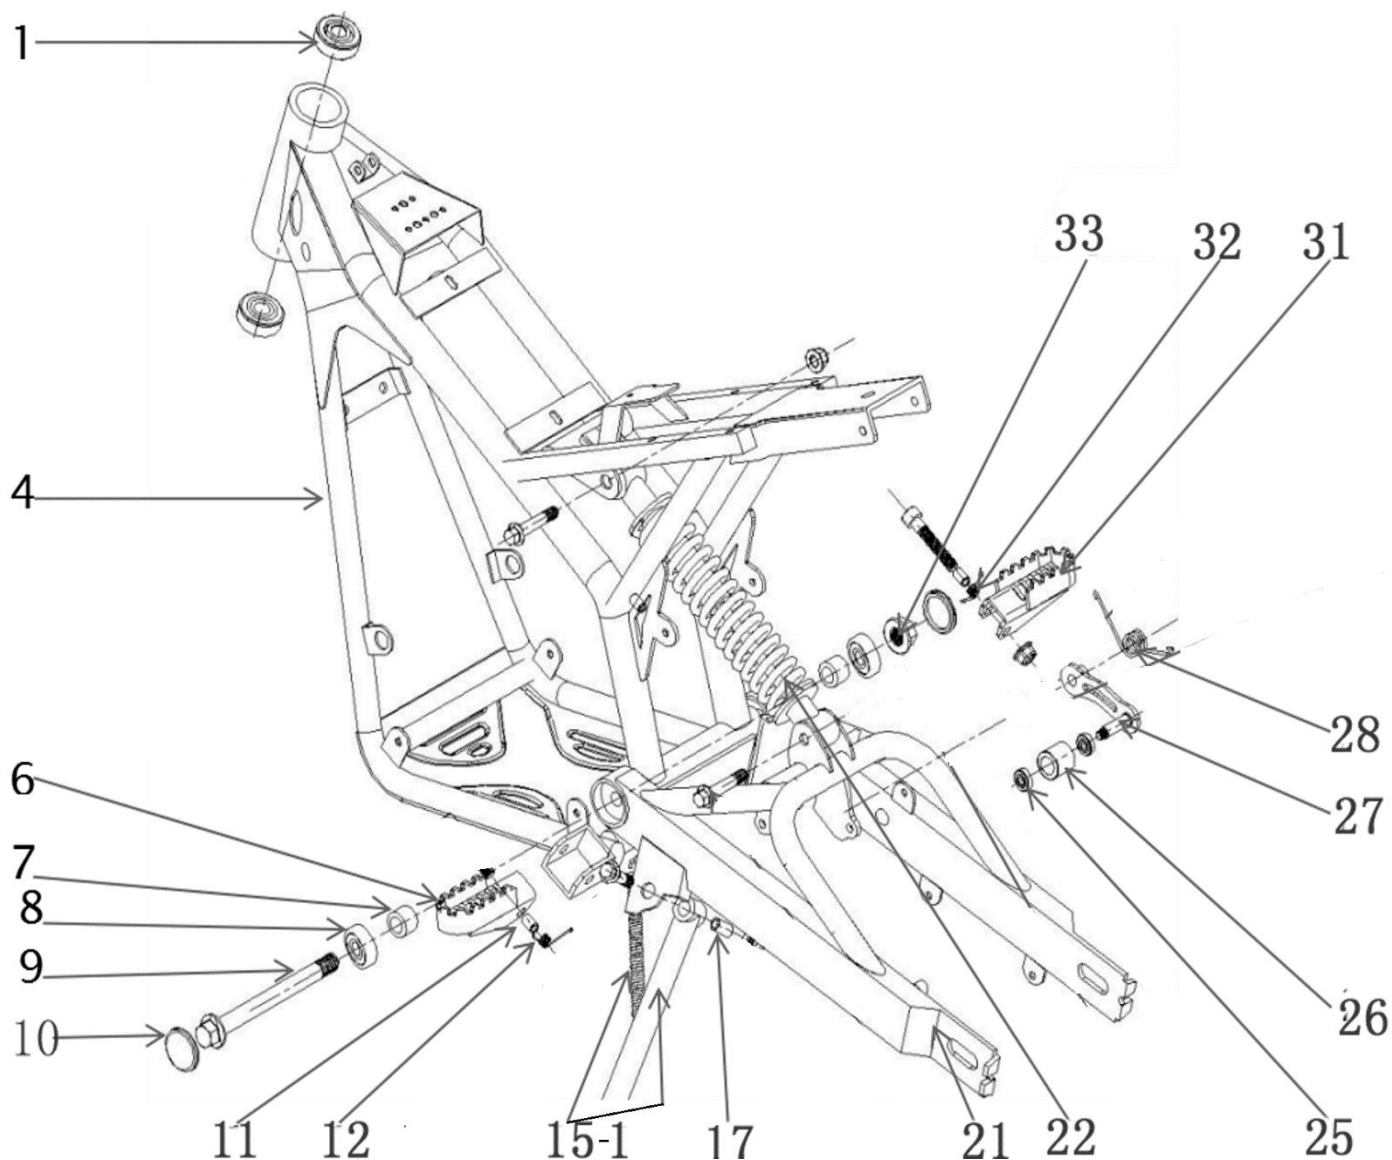

# HECHT<sup>®</sup> 59150

made for garden

Position	Part number	Název	Name
A-1	591000001	Ložisko rámu	Frame bearing
A-4	591000004	Rám	Frame
A-6	591000006	Stupačka levá	Left footrest
A-7	591000007	Pouzdro	Bushing
A-8	142200	Ložisko	Bearing
A-9	591000082	Šroub	Bolt
A-10	591000010	Záslepka	Plug
A-11	591000011	Pouzdro nášlapu	Bushing
A-12	591000012	Pružina levé stupačky	Left footrest spring
A-15-1	5915000011	Stojánek s pružinou	Side stand with spring
A-17	591000017	Pouzdro	Bushing
A-21	591500002	Zadní vidlice	Rear fork
A-22	591500003	Zadní tlumič	Rear shock absorber
A-25	159308	Ložisko	Bearing
A-26	591000026	Pouzdro napínáku	Tensioner bushing
A-27	591000027	Páka napínáku	Tensioner lever
A-28	591000028	Pružina napínáku	Tensioner spring
A-31	591000031	Stupačka pravá	Right footrest
A-32	591000032	Pružina pravé stupačky	Right footrest spring
A-33	540601048	Matice	Nut

# HECHT® 59150

made for garden

Position	Part number	Název	Name
B-1	591000034	Levá rukojeť	Left rubber grip
B-2	591000035	Objímka levé rukojeti	Left rubber grip holder
B-3	591000036	Páčka zadní brzdy	Rear brake lever
B-4	591000037	Bowden zadní brzdy	Rear brake cable
B-5	591000038	Řídítka	Handlebar
B-7	591000040	Bowden přední brzdy	Front brake cable
B-8	591000041	Páčka přední brzdy	Front brake lever
B-9-1	591500041	Ovládání rychlosti	Throttle control
B-11	591000043	Pravá rukojeť	Right rubber grip