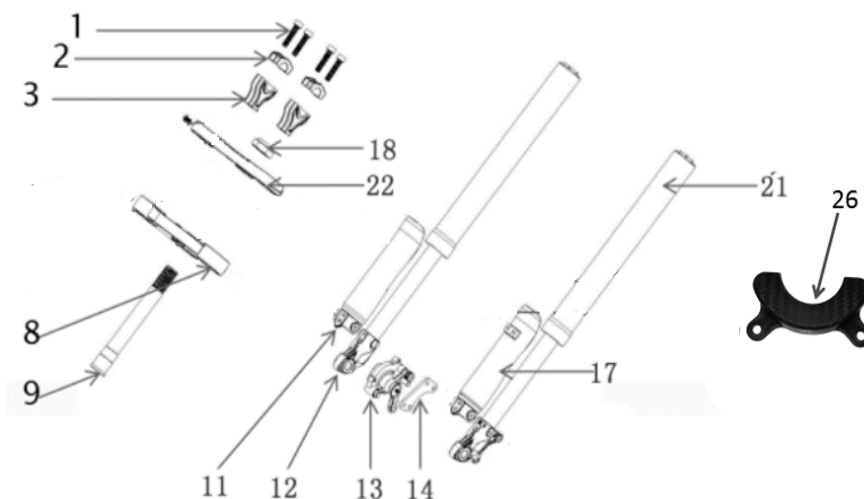

# HECHT<sup>®</sup> 59150

made for garden

Position	Part number	Název	Name
A-1	591000001	Ložisko rámu	Frame bearing
A-4	591000004	Rám	Frame
A-6	591000006	Stupačka levá	Left footrest
A-7	591000007	Pouzdro	Bushing
A-8	142200	Ložisko	Bearing
A-9	591000082	Šroub	Bolt
A-10	591000010	Záslepka	Plug
A-11	591000011	Pouzdro nášlapu	Bushing
A-12	591000012	Pružina levé stupačky	Left footrest spring
A-15-1	5915000011	Stojánek s pružinou	Side stand with spring
A-17	591000017	Pouzdro	Bushing
A-21	591500002	Zadní vidlice	Rear fork
A-22	591500003	Zadní tlumič	Rear shock absorber
A-25	159308	Ložisko	Bearing
A-26	591000026	Pouzdro napínáku	Tensioner bushing
A-27	591000027	Páka napínáku	Tensioner lever
A-28	591000028	Pružina napínáku	Tensioner spring
A-31	591000031	Stupačka pravá	Right footrest
A-32	591000032	Pružina pravé stupačky	Right footrest spring
A-33	540601048	Matice	Nut

# HECHT® 59150

made for garden

Position	Part number	Název	Name
B-1	591000034	Levá rukojeť	Left rubber grip
B-2	591000035	Objímka levé rukojeti	Left rubber grip holder
B-3	591000036	Páčka zadní brzdy	Rear brake lever
B-4	591000037	Bowden zadní brzdy	Rear brake cable
B-5	591000038	Řídítka	Handlebar
B-7	591000040	Bowden přední brzdy	Front brake cable
B-8	591000041	Páčka přední brzdy	Front brake lever
B-9-1	591500041	Ovládání rychlosti	Throttle control
B-11	591000043	Pravá rukojeť	Right rubber grip