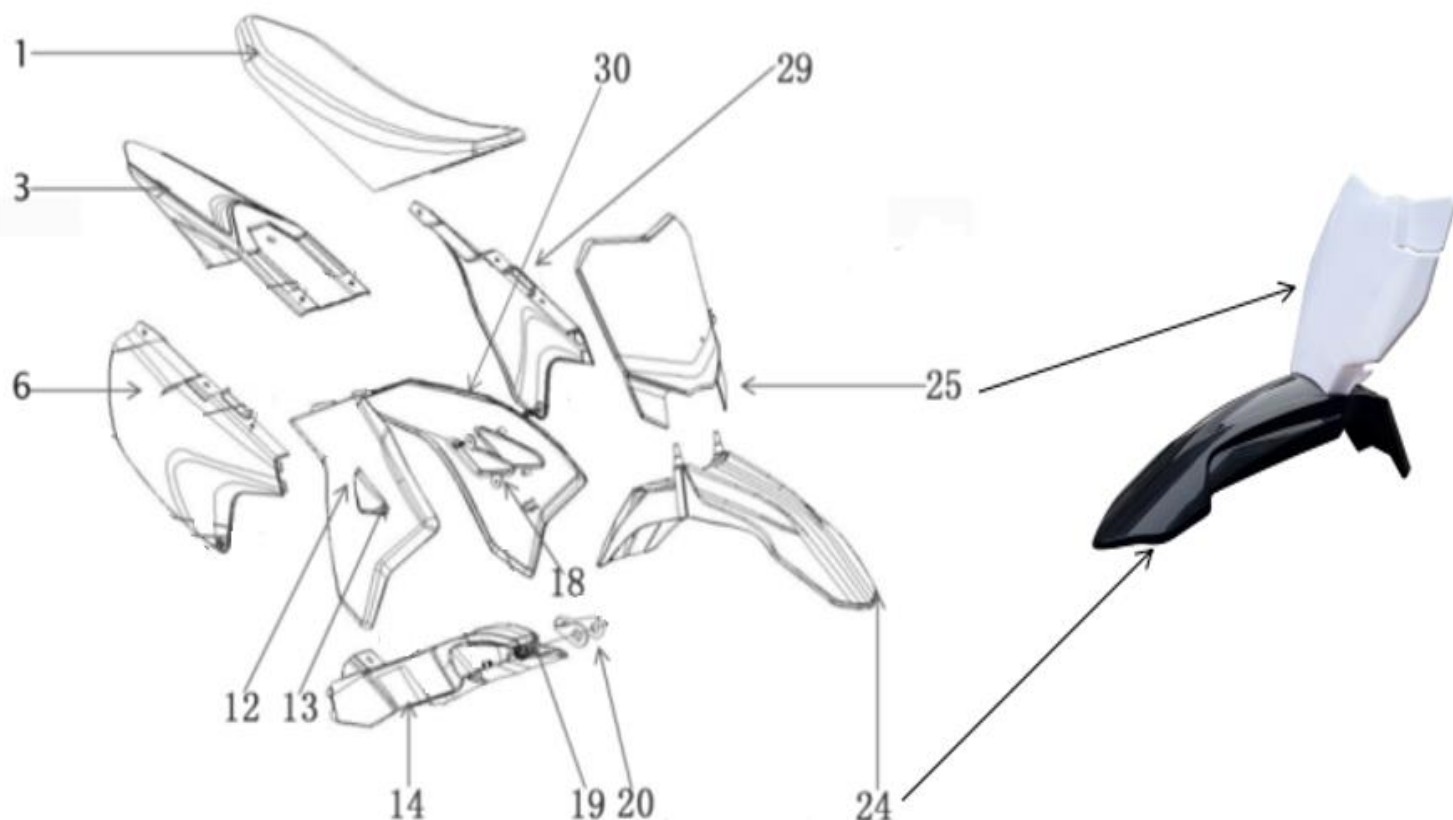

HECHT® 59150

made for garden

Position	Part number	Název	Name
F-1	591000103	Sedadlo	Seat
F-3	591000105	Zadní blatník	Rear fender
F-6	591000108	Kryt zadní pravý	Rear plastic cover right
F-12	591000114	Kryt přední pravý	Front plastic cover right
F-13	591000115	Krytka boční pravá	Small cover right
F-14	591000116	Palivová nádrž	Fuel tank
F-18	591000120	Krytka boční levá	Small cover left
F-19	591000121	Víčko nádrže	Fuel tank cap
F-20	591000122	Držák zátky	Fuel tank cap holder
F-24	591000126	Přední blatník	Front fender
F-25	591000127	Přední kryt	Number plate
F-29	591000131	Kryt zadní levý	Rear plastic cover left
F-30	591000132	Kryt přední levý	Front plastic cover left