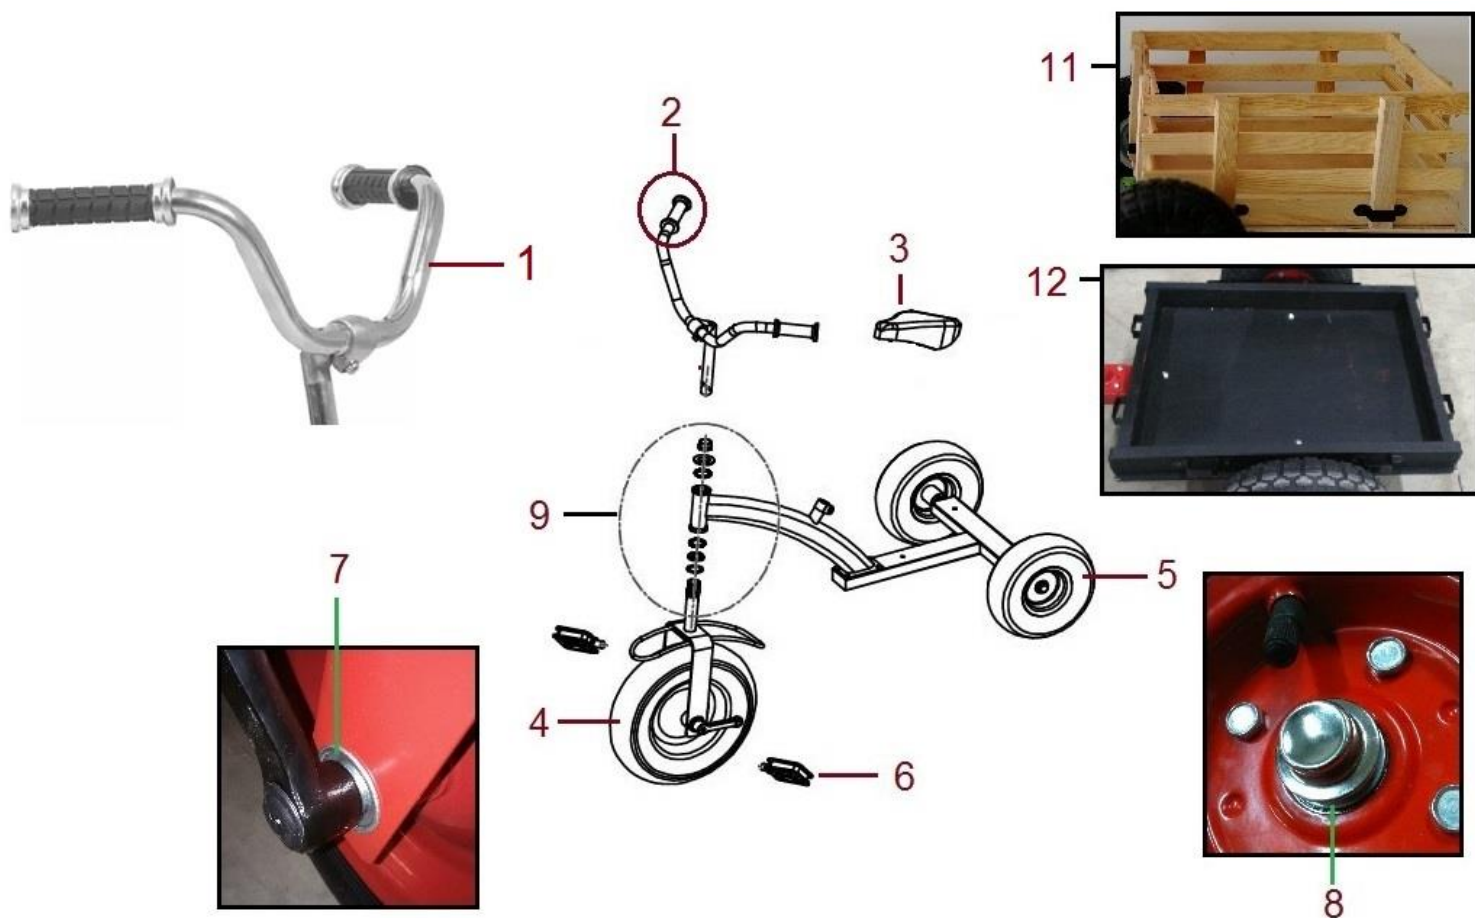

# HECHT<sup>®</sup> 59790

made for garden

# HECHT<sup>®</sup> 59790

made for garden

Position	Part number	Název	Name
1	597900001	Řídítka (bez objímky)	Handlebar (without bracket)
2	597900002	Madlo řídítek	Handlebar grip
3	597900003	Sedadlo	Seat
4	597900004	Přední kolo zelené	Front wheel green
	5979000041	Přední kolo červené	Front wheel red
5	597900005	Zadní kolo zelené	Rear wheel green
	5979000051	Zadní kolo červené	Rear wheel red
6	597900006	Pedál (pár)	Pedal (pair)
7	597900007	Ložisko předního kola	Front wheel bearing
8	140303	Ložisko zadního kola	Rear wheel bearing
9	597900009	Axiální ložisko s podložkami	Thrust bearing with washers
10	597900010	Příbal – Spojovací materiál	Screw set = Hardware set
11	597900011	Dřevěné postranice zelené	Wooden fence Green
	5979000111	Dřevěné postranice Červené	Wooden fence Red
12	597900012	Podlaha	Wooden box