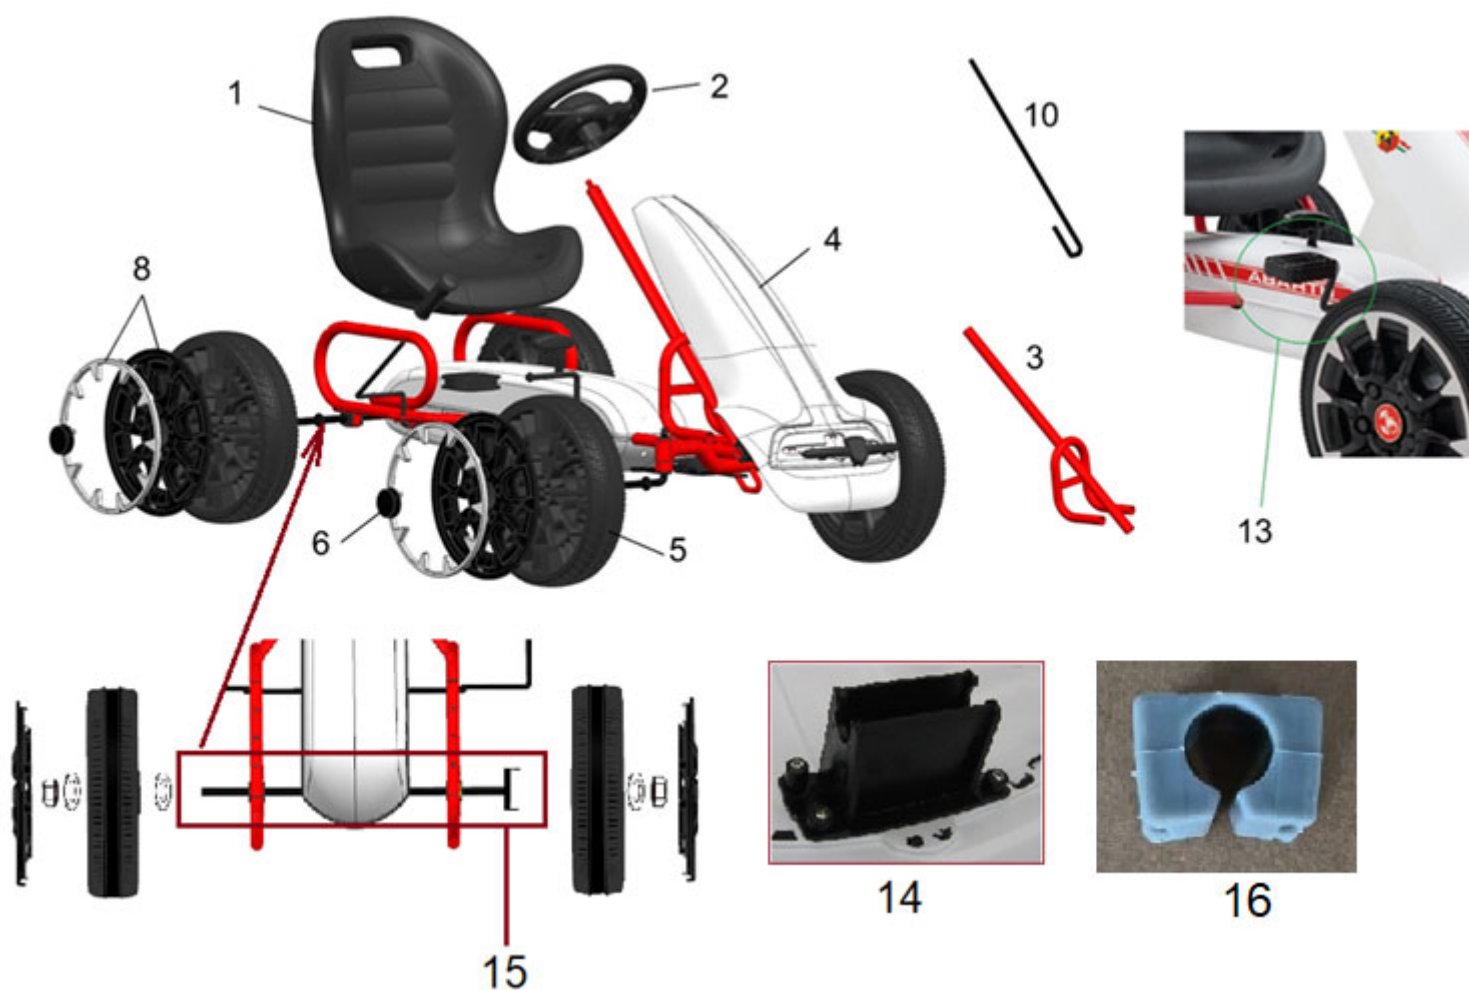

HECHT[®]
made for garden

Abarth

Position	Part number	Název	Name
1	703060001	Sedadlo	Seat
2	703060002	Volant	Steering wheel
3	703060003	Rám volantu	Support frame
4	703060004	Panel černý	Front panel black
	7030600041	Panel červený	Front panel red
	7030600042	Panel bílý	Front panel white
5	703060005	Kolo	Wheel
6	703060006	Krytka	Cap
8	703060008	Poklice kola	Wheel cover
10	703060010	Volantová tyč	Steering rod
11	703060011	Řetěz	Chain
12	703060012	Příbal – Spojovací materiál	Screw set
13	703060013	Šlapky s rozetou	Peddlers with sprocket
14	703060014	Držák panelu	Front panel bracket
15	703060015	Zadní osa s rozetou	Rear axle with sprocket
16	703060016	Držák zadní osy	Rear axle bracket