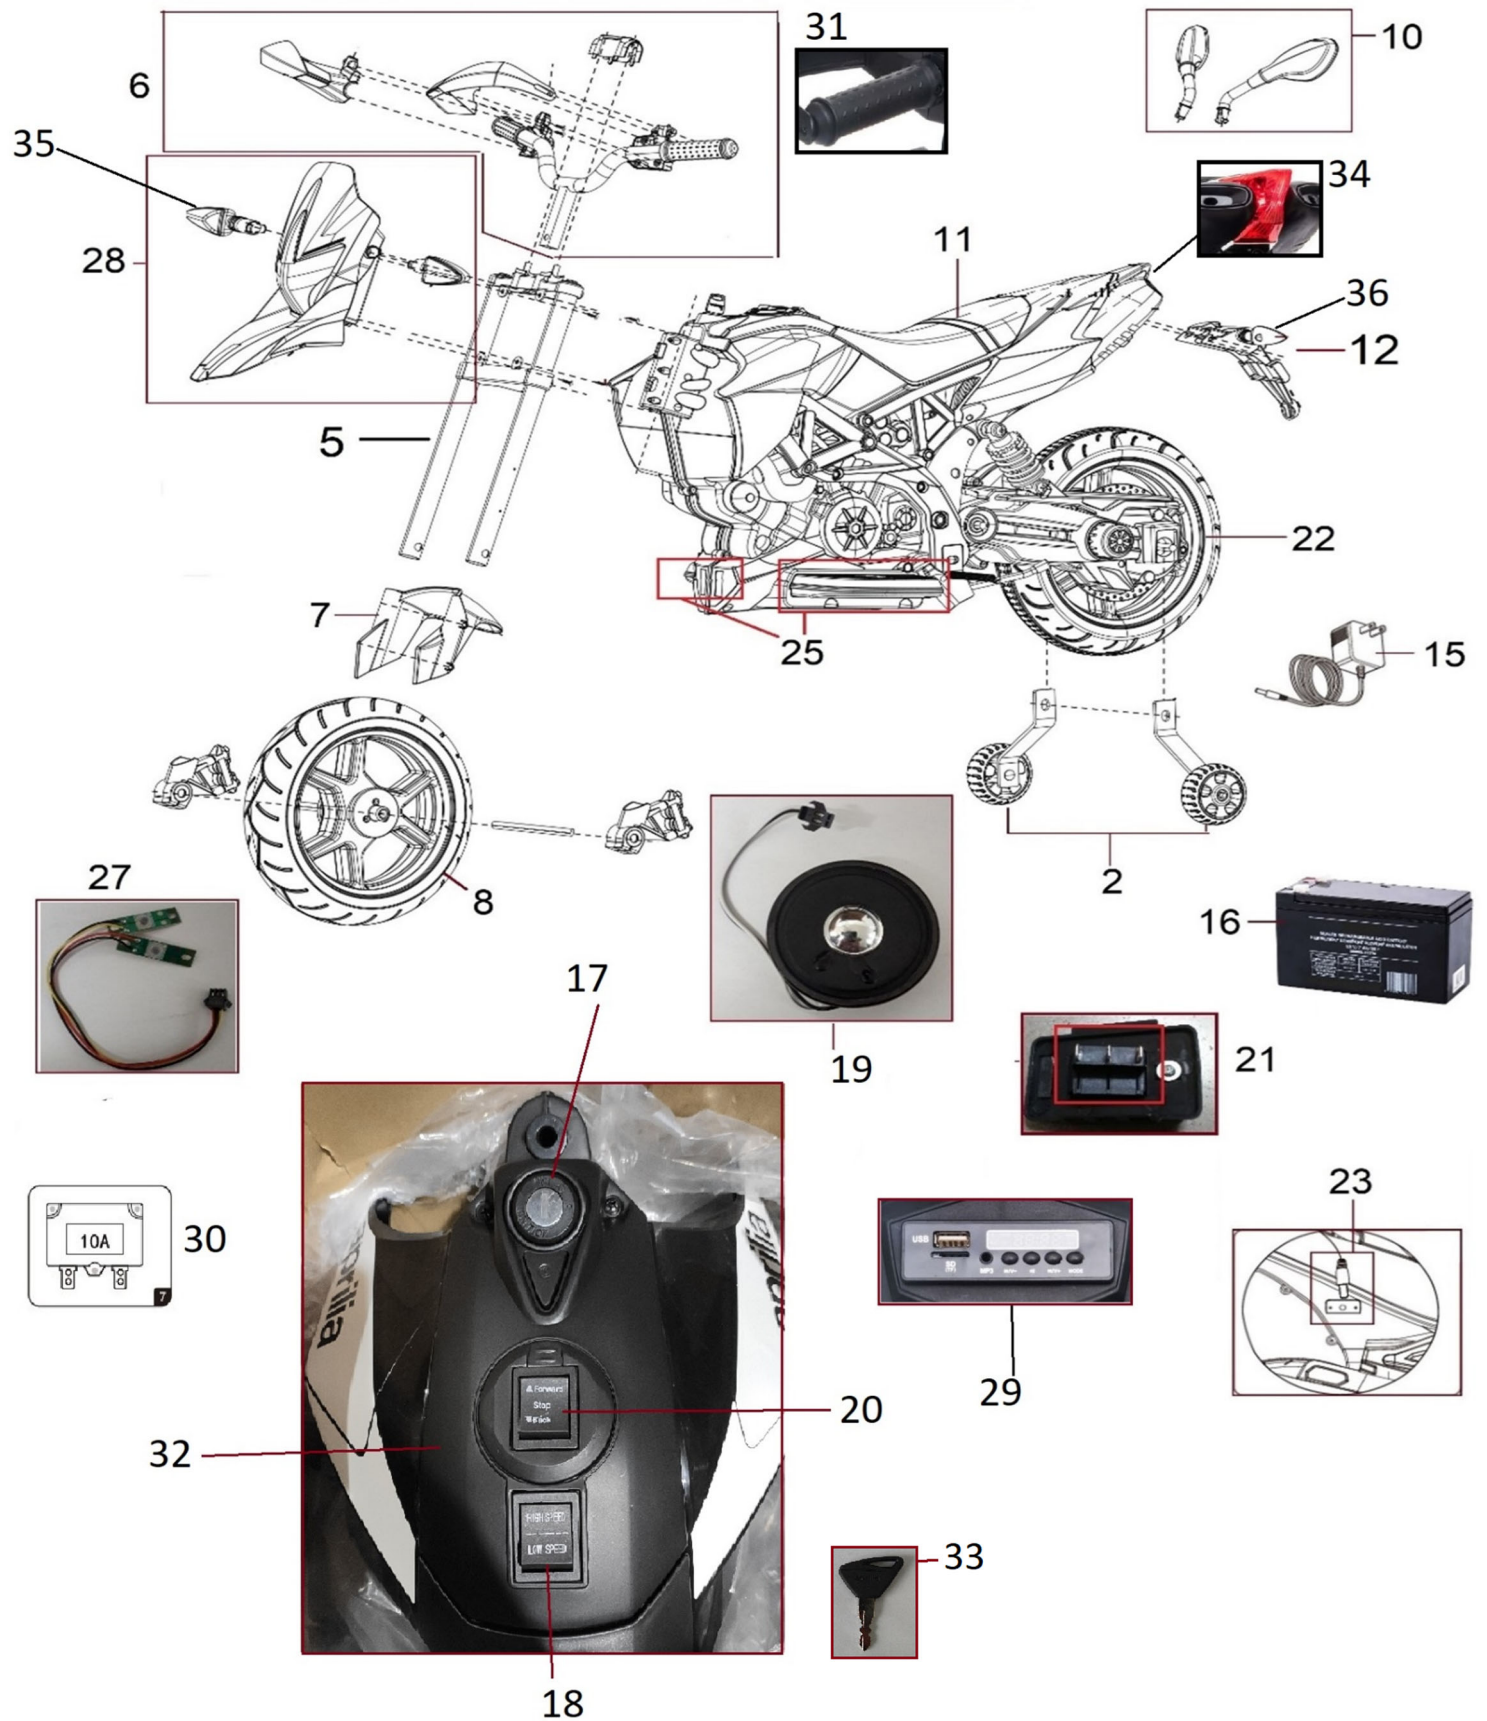

**Hecht**<sup>®</sup> **Aprilia Dorsoduro 900**  
made for garden

# Hecht<sup>®</sup> made for garden **Aprilia Dorsoduro 900**

Position	Part number	Název	Name
2	705006001	Přídavná kolečka	Side wheels
5	705006005	Přední vidlice	Front fork
6	705006006	Řídítka	Handlebar
7	705006007	Přední blatník	Front fender
8	705006008	Přední kolo	Front wheel
10	705006010	Zpětné zrcátko (pár)	Rear side mirror (2pcs)

Position	Part number	Název	Name
11	705006011	Sedadlo	Seat
12	705006012	Zadní blatník	Rear fender
15	705006015	Nabíječka	Charger
16	005564	Akumulátor 12V7Ah	Battery 12V7Ah
17	705006017	Spínací skříňka	Switchbox
18	705006018	Přepínač rychlosti	Speed switch
19	705006019	Reproduktor	Horn
20	705006020	Přepínač vpřed/vzad	Forward/backward switch
21	705006021	Spínač pedálu (samostatný spínač)	Pedal switch
22	705006022	Zadní kolo	Rear wheel
23	705006023	Konektor nabíječky	Charger connector
24	705006024	Motor levý	Motor left
24-1	7050060241	Motor pravý	Motor right
25	705006025	Levý nášlap	Left footrest
	705006026	Pravý nášlap	Right footrest
27	705006027	Tlačítko	Button
28	705006028	Přední kryt kompletní	Front cover assembly
29	705006029	MP3 Panel	MP3 Panel
30	705006030	Pojistka 10A	Fuse 10A
31	705006031	Grip madla (pár)	Handle grip (pair)
32	705006032	Panel (plastový kryt)	Panel (plastic cover)
33	705006033	Klíček	Key
33-1	7050060331	Zámek + klíček (set)	Lock + key (set)
34	705006034	Zadní brzdové světlo	Rear brake light cover
35	705006036	Blinkr	Winker