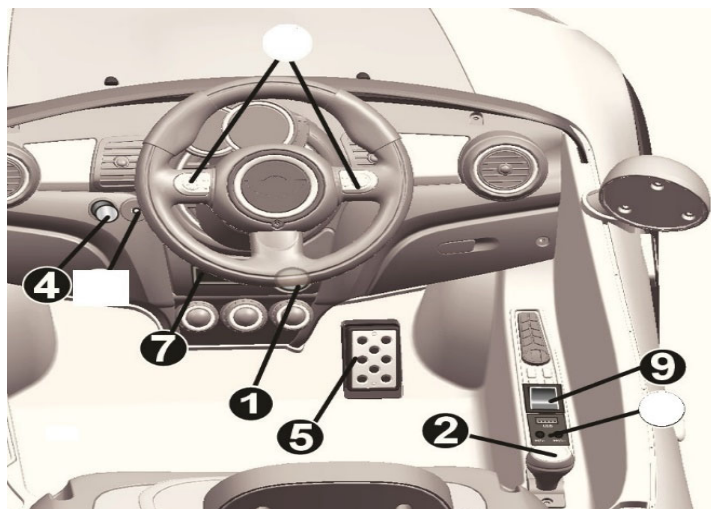

Position	Part number	Název	Name
Na tento stroj jsou dostupné již pouze níže vedené díly / Only below listed spare parts are available.			
1	505281001	Motor	Motor
10	505281010	Volantová tyč	Steering rod
20-1	5052810201	Přední rám	Front frame
20-3	5052810203	Boční rám (1ks)	Slide frame (1 pcs)
21	505281021	Nabíječka	Charger
22	505281022	Dálkové ovládání	Remote control
50	505281050	Přední maska	Front plastic cover
51	505281051	Zadní nárazník	Rear fender

Position	Part number	Název	Name
1	509250025	Spínač ON/OFF	Switch ON/OFF
5	505281035	Spínač pedálu	Foot pedal switch
9	Nedostupné	Přepínač rychlostí	Speed switch
12	HL118-50	Baterie 6V4Ah	Battery 6V4Ah