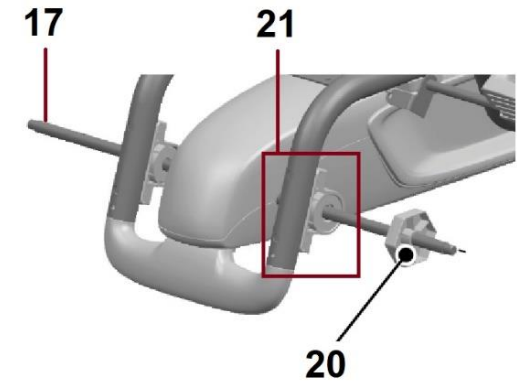

15

16 - Řetěz / Chain

Position	Part number	Název	Name
2	120109	Podložka	Washer
3	705007003	Kolo	Wheel
4	705007004	Hnací kolo	Driving wheel
5	110107	Matice	Nut
6	705007006	Krytka kola	Wheel hub cap
9	705007009	Sedadlo	Seat
11	705007011	Volant	Steering wheel
13	120107	Podložka	Washer
15	705007015	Pedály s řetězkou	Pedal with sprocket
16	705007016	Řetěz	Chain
18	705007018	Volantová tyč	Steering rod
19	705007019	Brzda	Brake