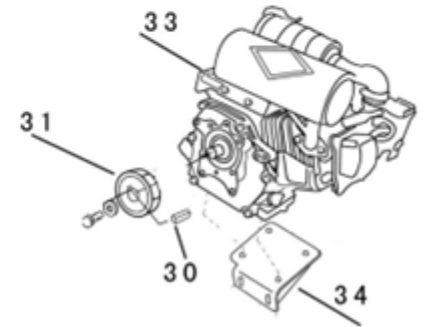

HECHT® 1118

made for garden

Position	Part number	Název	Name
1	111800001	Převodovka	Gearbox
2	111800002	O kroužek	O ring
3	111800003	Horní válec	Upper cylinder
4	111800004	Objímka	Sleeve
5	111800005	Ochranný kryt (harmonika)	Rubber protecting sleeve
6	111800006	Kryt	Cover
7	111800007	Olejoznak	Oil window
8	111800008	Spodní válec	Lower cylinder
9	111800009	O kroužek	O ring
10	111800010	O kroužek	O ring
11	111800011	Příruba	Flange
12	111800012	Pěchovací deska	Plate
13	111800013	O kroužek	O ring
14	111800014	Ozubené kolo s excentrem	Gear
15	142107	Ložisko	Bearing
16	130269	Pojistný kroužek vnitřní	Circlip for hole
17	142106	Ložisko	Bearing
18	130132	Pojistný kroužek	Circlip
19	130127	Pojistný kroužek	Circlip
20	111800020	Kryt převodovky	Gearbox cover
21	111800021	Rám	Frame
22	111800022	Palivová nádrž	Fuel tank
22-1	1118000221	Palivová zátka s filtrem	Fuel tank cap with filter
23	111800023	Ovládání plynu	Throttle control
24	140103	Ložisko	Bearing
25	130132	Pojistný kroužek	Circlip
26	142107	Ložisko	Bearing
27	111800027	Gufero	Oil seal
28	130272	Pojistný kroužek vnitřní	Circlip for hole
29	111800029	Spojkový zvon	Clutch drum
30	111800030	Pero	Key
31	111800031	Spojka	Clutch
32	111800032	Příruba	Flange
33	111800033	Motor	Engine
34	111800034	Deska motoru	Engine base
35	111800035	Silenblok	Shock absorber
36	111800036	Ojnice	Connecting rod
37	142104	Ložisko	Bearing
38	130244	Pojistný kroužek vnitřní	Circlip for hole
39	130117	Pojistný kroužek	Circlip
40	111800040	Pouzdro	Sleeve
41	111800041	Čep	Pin
42	130117	Pojistný kroužek	Circlip
43	111800043	Píst	Piston
44	111800044	Horní příruba pružiny	Spring upper flange
45	111800045	Pružina	Spring
46	111800046	Spodní příruba pružiny	Spring lower flange
50	111800050	Kryt motoru	Engine cover
51	111800051	Pomocná kola	Wheel kit