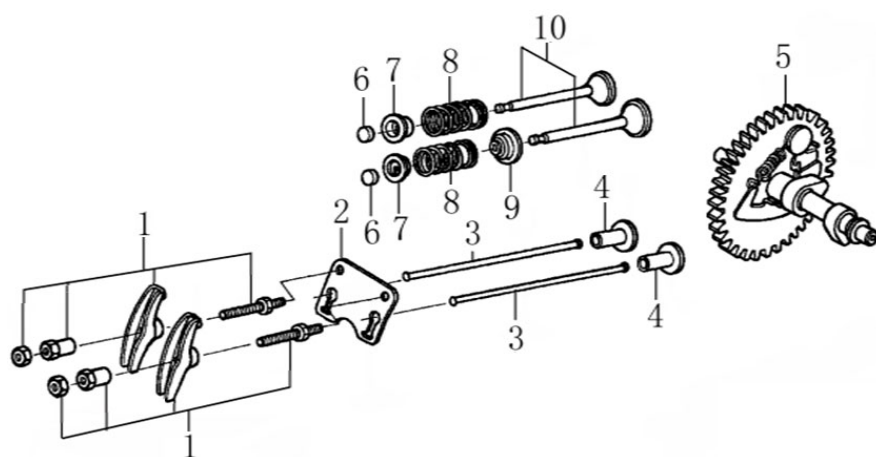

Position	Part number	Název	Name
1	120080276-0001	Hlava válce	Cylinder head
2	380180093-0001	Svorník	Stud bolt
4	120150144-0001	Těsnění hlavy válce	Cylinder head gasket
5	380180098-0001	Svorní	Stud bolt
6	A969P	Svíčka	Spark plug
8	120250013-0001	Těsnění ventilového víka	Cylinder head cover gasket
9	120220008-0001	Ventilové víko	Cylinder head cover

Position	Part number	Název	Name
1	Pouze celý motor	Kliková skříň	Crank case
2	081118-100	Gufero	Oil seal
3	785001015	Podložka	Drain bolt washer
4	785001014	Vypouštěcí šroub	Oil drain bolt
5	281890001-0001	Olejové čidlo	Oil sensor
6	100203007	Šroub	Flange bolt
7	581201038	Olejový spínač	Oil level switch
9	171750002-0001	Regulátor otáček kompletní	Governor gear assembly
10	142105	Ložisko	Ball bearing
11	380450531-0001	Podložka	Plain washer
12	381350004-T040	Závlačka	Cotter pin
13	171630001-0001	Ovládací táhlo regulátoru	Governor arm shaft

Position	Part number	Název	Name
1	140450022-0001	Vahadlo ventilu kompletní	Valve rocker assembly
2	140710001-0001	Vodící deska	Push rod guide board
3	140670004-0001	Zdvihací tyčka ventilu	Push rod
4	140690003-0001	Zdvihátko	Tappet
5	140020114-0001	Vačková hřídel	Camshaft
6	26400100801	Koncovka ventilu	Valve rotator
7	140380017-0001	Podložka pružiny ventilu	Valve spring seat
8	140340022-0001	Pružina ventilu	Valve spring
9	140400011-0001	Těsnění ventilu	Valve seal ring
10	500550024-0001	Ventily sada	Valve set

Position	Part number	Název	Name
1	171680128-0001	Kulisa regulace otáček	Governor board
10	171600036-0001	Pružina	Governor spring
13	171620001-0001	Páka regulace otáček	Governor lever
14	171610002-0001	Pružina táhla regulace	Governor rod spring
15	171590002-0001	Táhlo regulace otáček	Governor rod