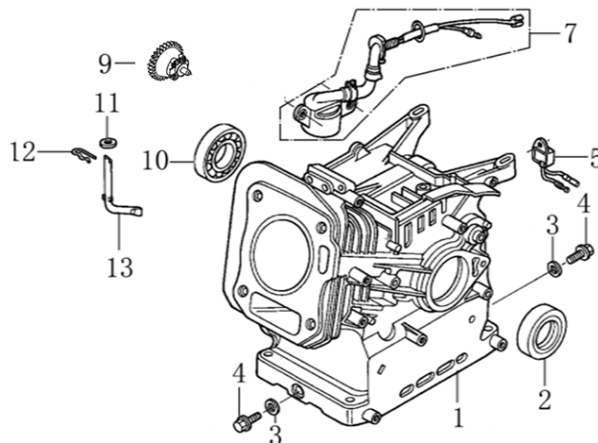

Position	Part number	Název	Name
1	120080276-0001	Hlava válce	Cylinder head
2	380180093-0001	Svorník	Stud bolt
4	120150144-0001	Těsnění hlavy válce	Cylinder head gasket
5	380180098-0001	Svorní	Stud bolt
6	A969P	Svíčka	Spark plug
8	120250013-0001	Těsnění ventilového víka	Cylinder head cover gasket
9	120220008-0001	Ventilové víko	Cylinder head cover