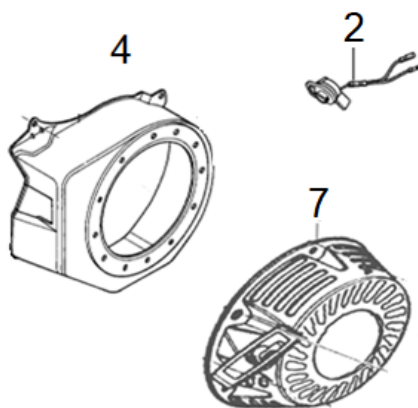

Position	Part number	Název	Name
1	120080276-0001	Hlava válce	Cylinder head
2	380180093-0001	Svorník	Stud bolt
4	120150144-0001	Těsnění hlavy válce	Cylinder head gasket
5	380180098-0001	Svorní	Stud bolt
6	A969P	Svíčka	Spark plug
8	120250013-0001	Těsnění ventilového víka	Cylinder head cover gasket
9	120220008-0001	Ventilové víko	Cylinder head cover

Position	Part number	Název	Name
1	Pouze celý motor	Kliková skříň	Crank case
2	081118-100	Gufero	Oil seal
3	785001015	Podložka	Drain bolt washer
4	785001014	Vypouštěcí šroub	Oil drain bolt
5	281890001-0001	Olejové čidlo	Oil sensor
6	100203007	Šroub	Flange bolt
7	581201038	Olejový spínač	Oil level switch
9	171750002-0001	Regulátor otáček kompletní	Governor gear assembly
10	142105	Ložisko	Ball bearing
11	380450531-0001	Podložka	Plain washer
12	381350004-T040	Závlačka	Cotter pin
13	171630001-0001	Ovládací táhlo regulátoru	Governor arm shaft

Position	Part number	Název	Name
1	140450022-0001	Vahadlo ventilu kompletní	Valve rocker assembly
2	140710001-0001	Vodící deska	Push rod guide board
3	140670004-0001	Zdvihací tyčka ventilu	Push rod
4	140690003-0001	Zdvihátko	Tappet
5	140020114-0001	Vačková hřídel	Camshaft
6	26400100801	Koncovka ventilu	Valve rotator
7	140380017-0001	Podložka pružiny ventilu	Valve spring seat
8	140340022-0001	Pružina ventilu	Valve spring
9	140400011-0001	Těsnění ventilu	Valve seal ring
10	500550024-0001	Ventily sada	Valve set

Position	Part number	Název	Name
1	171680128-0001	Kulisa regulace otáček	Governor board
10	171600036-0001	Pružina	Governor spring
13	171620001-0001	Páka regulace otáček	Governor lever
14	171610002-0001	Pružina táhla regulace	Governor rod spring
15	171590002-0001	Táhlo regulace otáček	Governor rod