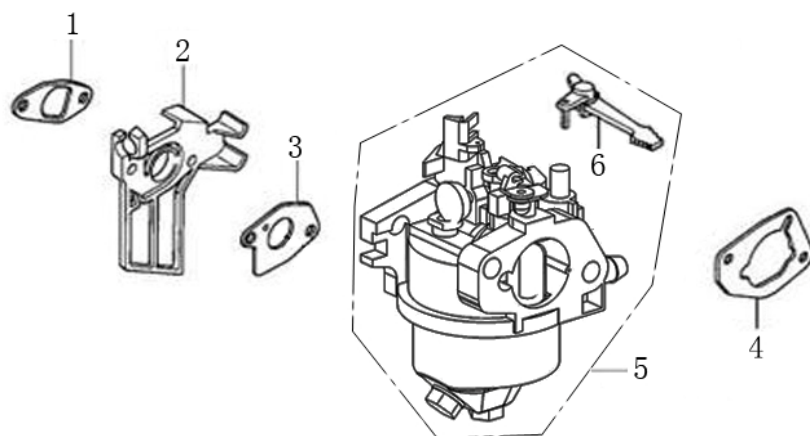

Position	Part number	Název	Name
1	170430060-0001	Těsnění příruby karburátoru	Air intake pipe gasket
2	170440096-0001	Příruba karburátoru	Air intake pipe
3	785001019	Těsnění karburátoru	Carburetor gasket
4	170430065-0001	Těsnění vzduchového filtru	Air filter gasket
5	170020406-0004	Karburátor	Carburetor
6	Nedostupné	Páčka sytiče	Choke lever