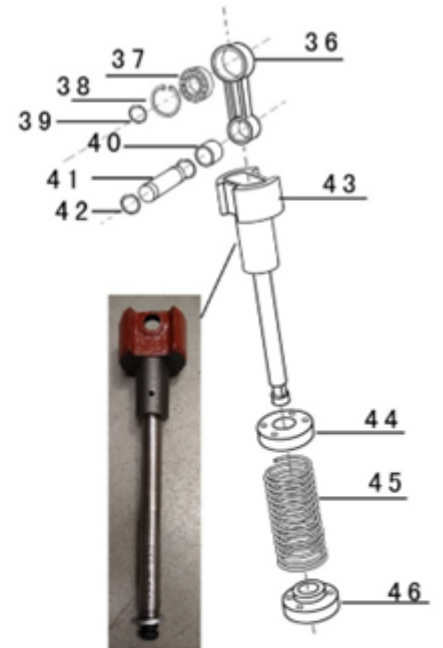

HECHT® 1118

made for garden

Position	Part number	Název	Name
1	111800001	Převodovka	Gearbox
2	111800002	O kroužek	O ring
3	111800003	Horní válec	Upper cylinder
4	111800004	Objímka	Sleeve
5	111800005	Ochranný kryt (harmonika)	Rubber protecting sleeve
6	111800006	Kryt	Cover
7	111800007	Olejoznak	Oil window
8	111800008	Spodní válec	Lower cylinder
9	111800009	O kroužek	O ring
10	111800010	O kroužek	O ring
11	111800011	Příruba	Flange
12	111800012	Pěchovací deska	Plate
13	111800013	O kroužek	O ring
14	111800014	Ozubené kolo s excentrem	Gear
15	142107	Ložisko	Bearing
16	130269	Pojistný kroužek vnitřní	Circlip for hole
17	142106	Ložisko	Bearing
18	130132	Pojistný kroužek	Circlip
19	130127	Pojistný kroužek	Circlip
20	111800020	Kryt převodovky	Gearbox cover
21	111800021	Rám	Frame
22	111800022	Palivová nádrž	Fuel tank
22-1	1118000221	Palivová zátka s filtrem	Fuel tank cap with filter
23	111800023	Ovládání plynu	Throttle control
24	140103	Ložisko	Bearing
25	130132	Pojistný kroužek	Circlip
26	142107	Ložisko	Bearing
27	111800027	Gufero	Oil seal
28	130272	Pojistný kroužek vnitřní	Circlip for hole
29	111800029	Spojkový zvon	Clutch drum
30	111800030	Pero	Key
31	111800031	Spojka	Clutch
32	111800032	Příruba	Flange
33	111800033	Motor	Engine
34	111800034	Deska motoru	Engine base
35	111800035	Silenblok	Shock absorber
36	111800036	Ojnice	Connecting rod
37	142104	Ložisko	Bearing
38	130244	Pojistný kroužek vnitřní	Circlip for hole
39	130117	Pojistný kroužek	Circlip
40	111800040	Pouzdro	Sleeve
41	111800041	Čep	Pin
42	130117	Pojistný kroužek	Circlip
43	111800043	Píst	Piston
44	111800044	Horní příruba pružiny	Spring upper flange
45	111800045	Pružina	Spring
46	111800046	Spodní příruba pružiny	Spring lower flange
50	111800050	Kryt motoru	Engine cover
51	111800051	Pomocná kola	Wheel kit