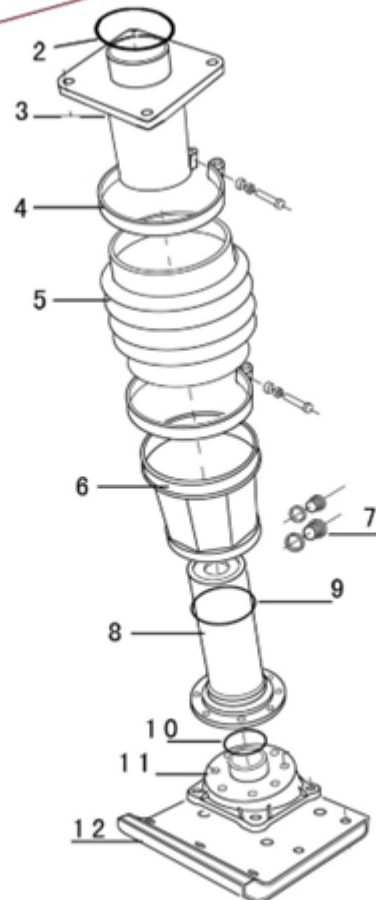

HECHT® 1118

made for garden

Position	Part number	Název	Name
1	111800001	Převodovka	Gearbox
2	111800002	O kroužek	O ring
3	111800003	Horní válec	Upper cylinder
4	111800004	Objímka	Sleeve
5	111800005	Ochranný kryt (harmonika)	Rubber protecting sleeve
6	111800006	Kryt	Cover
7	111800007	Olejoznak	Oil window
8	111800008	Spodní válec	Lower cylinder
9	111800009	O kroužek	O ring
10	111800010	O kroužek	O ring
11	111800011	Příruba	Flange
12	111800012	Pěchovací deska	Plate
13	111800013	O kroužek	O ring
14	111800014	Ozubené kolo s excentrem	Gear
15	142107	Ložisko	Bearing
16	130269	Pojistný kroužek vnitřní	Circlip for hole
17	142106	Ložisko	Bearing
18	130132	Pojistný kroužek	Circlip
19	130127	Pojistný kroužek	Circlip
20	111800020	Kryt převodovky	Gearbox cover
21	111800021	Rám	Frame
22	111800022	Palivová nádrž	Fuel tank
22-1	1118000221	Palivová zátka s filtrem	Fuel tank cap with filter
23	111800023	Ovládání plynu	Throttle control
24	140103	Ložisko	Bearing
25	130132	Pojistný kroužek	Circlip
26	142107	Ložisko	Bearing
27	111800027	Gufero	Oil seal
28	130272	Pojistný kroužek vnitřní	Circlip for hole
29	111800029	Spojkový zvon	Clutch drum
30	111800030	Pero	Key
31	111800031	Spojka	Clutch
32	111800032	Příruba	Flange
33	111800033	Motor	Engine
34	111800034	Deska motoru	Engine base
35	111800035	Silenblok	Shock absorber
36	111800036	Ojnice	Connecting rod
37	142104	Ložisko	Bearing
38	130244	Pojistný kroužek vnitřní	Circlip for hole
39	130117	Pojistný kroužek	Circlip
40	111800040	Pouzdro	Sleeve
41	111800041	Čep	Pin
42	130117	Pojistný kroužek	Circlip
43	111800043	Píst	Piston
44	111800044	Horní příruba pružiny	Spring upper flange
45	111800045	Pružina	Spring
46	111800046	Spodní příruba pružiny	Spring lower flange
50	111800050	Kryt motoru	Engine cover
51	111800051	Pomocná kola	Wheel kit