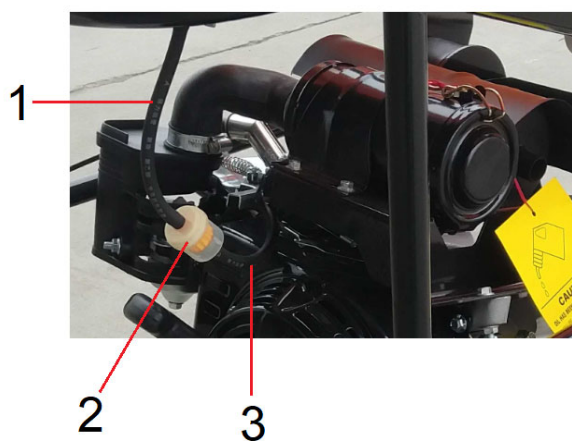

Position	Part number	Název	Name
1	111801006	Palivová hadička (u nádrže)	Fuel tube (fuel tank side)
2	111801007	Palivový filtr	Fuel filter
3	111801008	Palivová hadička (u karburátoru)	Fuel tube (carburetor side)