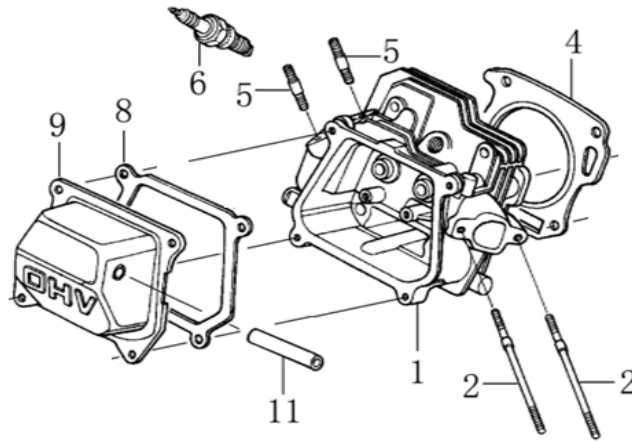

Position	Part number	Název	Name
1	120080276-0001	Hlava válce	Cylinder head
2	380180093-0001	Svorník	Stud bolt
4	120150144-0001	Těsnění hlavy válce	Cylinder head gasket
5	380180098-0001	Svorní	Stud bolt
6	A969P	Svíčka	Spark plug
8	120250013-0001	Těsnění ventilového víka	Cylinder head cover gasket
9	120220008-0001	Ventilové víko	Cylinder head cover

Position	Part number	Název	Name
1	140450022-0001	Vahadlo ventilu kompletní	Valve rocker assembly
2	140710001-0001	Vodící deska	Push rod guide board
3	140670004-0001	Zdvihací tyčka ventilu	Push rod
4	140690003-0001	Zdvihátko	Tappet
5	140020114-0001	Vačková hřídel	Camshaft
6	26400100801	Koncovka ventilu	Valve rotator
7	140380017-0001	Podložka pružiny ventilu	Valve spring seat
8	140340022-0001	Pružina ventilu	Valve spring
9	140400011-0001	Těsnění ventilu	Valve seal ring
10	500550024-0001	Ventily sada	Valve set