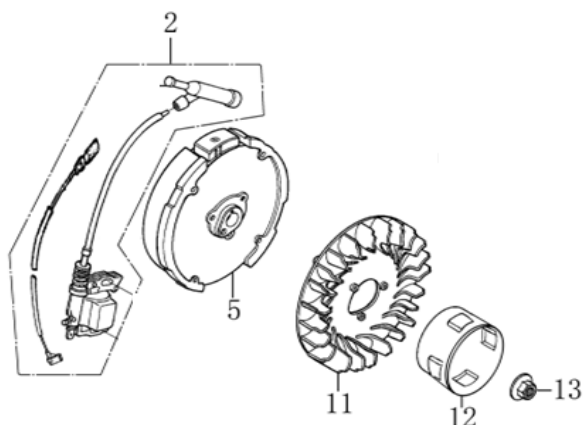

Position	Part number	Název	Name
1	Pouze celý motor	Kliková skříň	Crank case
2	081118-100	Gufero	Oil seal
3	785001015	Podložka	Drain bolt washer
4	785001014	Vypouštěcí šroub	Oil drain bolt
5	281890001-0001	Olejové čidlo	Oil sensor
6	100203007	Šroub	Flange bolt
7	581201038	Olejový spínač	Oil level switch
9	171750002-0001	Regulátor otáček kompletní	Governor gear assembly
10	142105	Ložisko	Ball bearing
11	380450531-0001	Podložka	Plain washer
12	381350004-T040	Závlačka	Cotter pin
13	171630001-0001	Ovládací táhlo regulátoru	Governor arm shaft

Position	Part number	Název	Name
1	130070079-0001	Pístní kroužky sada	Piston ring set
2	380560056-0001	Pojistka pístního čepu	Piston pin circlip
3	130030083-0001	Píst	Piston
4	130060031-0001	Pístní čep	Piston pin
5	130150039-0001	Ojnice kompletní	Connecting rod assembly
6	380620050-0001	Woodruffovo pero	Woodruff pin
7	130290049-0001	Kliková hřídel	Crankshaft
8	540011076	Pero	Key

Position	Part number	Název	Name
1	140450022-0001	Vahadlo ventilu kompletní	Valve rocker assembly
2	140710001-0001	Vodící deska	Push rod guide board
3	140670004-0001	Zdvihací tyčka ventilu	Push rod
4	140690003-0001	Zdvihátko	Tappet
5	140020114-0001	Vačková hřídel	Camshaft
6	26400100801	Koncovka ventilu	Valve rotator
7	140380017-0001	Podložka pružiny ventilu	Valve spring seat
8	140340022-0001	Pružina ventilu	Valve spring
9	140400011-0001	Těsnění ventilu	Valve seal ring
10	500550024-0001	Ventily sada	Valve set

Position	Part number	Název	Name
2	271660028-0001	Vypínač motoru	Engine STOP switch
4	160210075-0003	Kryt ventilátoru	Fan cover
7	012021500002	Startér kompletní	Starter assembly

Position	Part number	Název	Name
1	170430060-0001	Těsnění příruby karburátoru	Air intake pipe gasket
2	170440096-0001	Příruba karburátoru	Air intake pipe
3	785001019	Těsnění karburátoru	Carburetor gasket
4	170430065-0001	Těsnění vzduchového filtru	Air filter gasket
5	170020406-0004	Karburátor	Carburetor
6	Nedostupné	Páčka sytiče	Choke lever