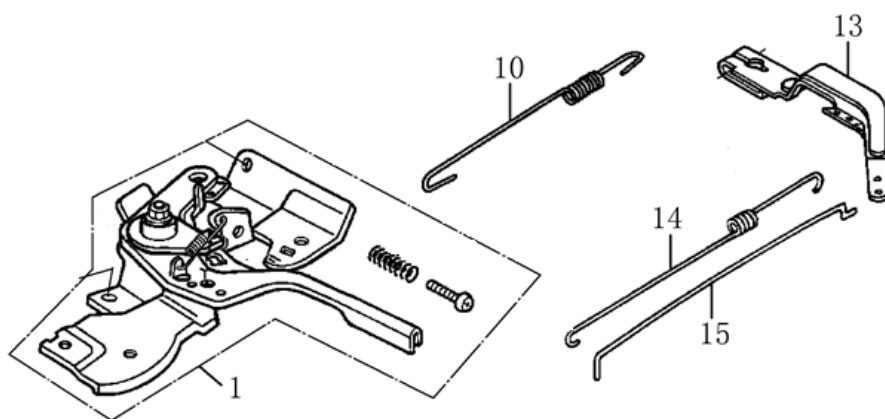

Position	Part number	Název	Name
1	171680128-0001	Kulisa regulace otáček	Governor board
10	171600036-0001	Pružina	Governor spring
13	171620001-0001	Páka regulace otáček	Governor lever
14	171610002-0001	Pružina táhla regulace	Governor rod spring
15	171590002-0001	Táhlo regulace otáček	Governor rod