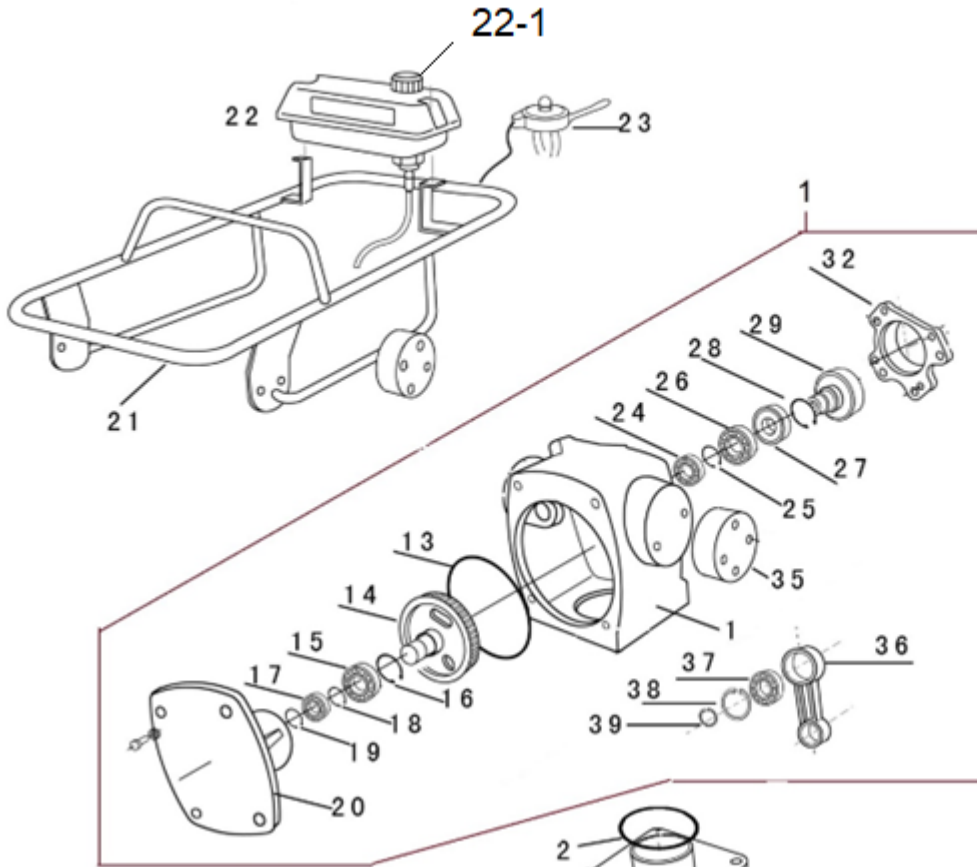

HECHT® 1118

made for garden

Position	Part number	Název	Name
1	111800001	Převodovka	Gearbox
2	111800002	O kroužek	O ring
3	111800003	Horní válec	Upper cylinder
4	111800004	Objímka	Sleeve
5	111800005	Ochranný kryt (harmonika)	Rubber protecting sleeve
6	111800006	Kryt	Cover
7	111800007	Olejoznak	Oil window
8	111800008	Spodní válec	Lower cylinder
9	111800009	O kroužek	O ring
10	111800010	O kroužek	O ring
11	111800011	Příruba	Flange
12	111800012	Pěchovací deska	Plate
13	111800013	O kroužek	O ring
14	111800014	Ozubené kolo s excentrem	Gear
15	142107	Ložisko	Bearing
16	130269	Pojistný kroužek vnitřní	Circlip for hole
17	142106	Ložisko	Bearing
18	130132	Pojistný kroužek	Circlip
19	130127	Pojistný kroužek	Circlip
20	111800020	Kryt převodovky	Gearbox cover
21	111800021	Rám	Frame
22	111800022	Palivová nádrž	Fuel tank
22-1	1118000221	Palivová zátka s filtrem	Fuel tank cap with filter
23	111800023	Ovládání plynu	Throttle control
24	140103	Ložisko	Bearing
25	130132	Pojistný kroužek	Circlip
26	142107	Ložisko	Bearing
27	111800027	Gufero	Oil seal
28	130272	Pojistný kroužek vnitřní	Circlip for hole
29	111800029	Spojkový zvon	Clutch drum
30	111800030	Pero	Key
31	111800031	Spojka	Clutch
32	111800032	Příruba	Flange
33	111800033	Motor	Engine
34	111800034	Deska motoru	Engine base
35	111800035	Silenblok	Shock absorber
36	111800036	Ojnice	Connecting rod
37	142104	Ložisko	Bearing
38	130244	Pojistný kroužek vnitřní	Circlip for hole
39	130117	Pojistný kroužek	Circlip
40	111800040	Pouzdro	Sleeve
41	111800041	Čep	Pin
42	130117	Pojistný kroužek	Circlip
43	111800043	Píst	Piston
44	111800044	Horní příruba pružiny	Spring upper flange
45	111800045	Pružina	Spring
46	111800046	Spodní příruba pružiny	Spring lower flange
50	111800050	Kryt motoru	Engine cover
51	111800051	Pomocná kola	Wheel kit