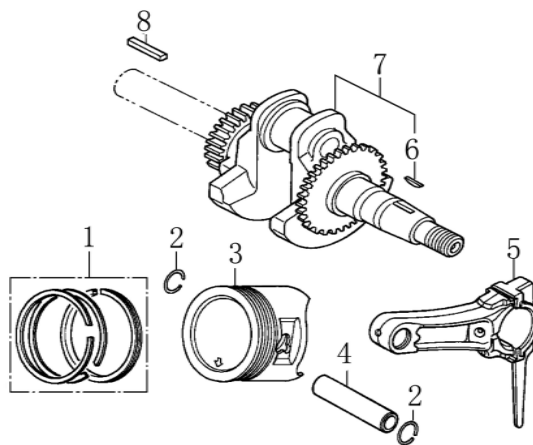

Position	Part number	Název	Name
1	130070079-0001	Pístní kroužky sada	Piston ring set
2	380560056-0001	Pojistka pístního čepu	Piston pin circlip
3	130030083-0001	Píst	Piston
4	130060031-0001	Pístní čep	Piston pin
5	130150039-0001	Ojnice kompletní	Connecting rod assembly
6	380620050-0001	Woodruffovo pero	Woodruff pin
7	130290049-0001	Kliková hřídel	Crankshaft
8	540011076	Pero	Key