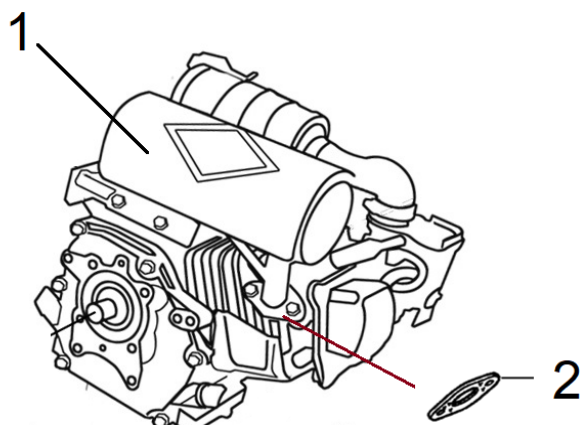

Position	Part number	Název	Name
1	111801004	Výfuk	Muffler
2	111801005	Těsnění výfuku	Muffler gasket