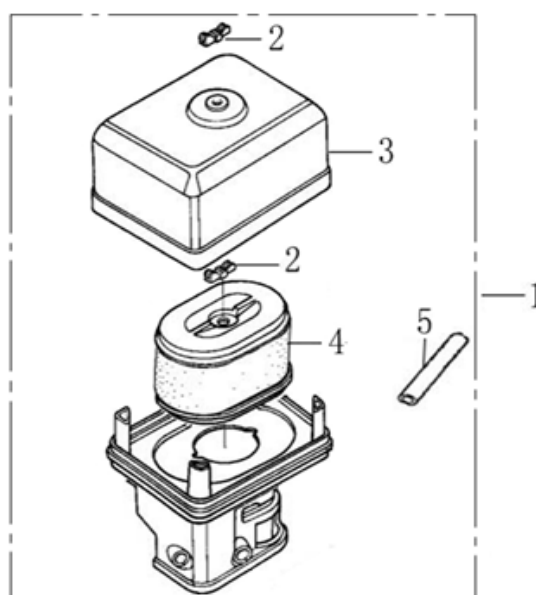

Position	Part number	Název	Name
1	140450022-0001	Vahadlo ventilu kompletní	Valve rocker assembly
2	140710001-0001	Vodící deska	Push rod guide board
3	140670004-0001	Zdvihací tyčka ventilu	Push rod
4	140690003-0001	Zdvihátko	Tappet
5	140020114-0001	Vačková hřídel	Camshaft
6	26400100801	Koncovka ventilu	Valve rotator
7	140380017-0001	Podložka pružiny ventilu	Valve spring seat
8	140340022-0001	Pružina ventilu	Valve spring
9	140400011-0001	Těsnění ventilu	Valve seal ring
10	500550024-0001	Ventily sada	Valve set

# HECHT<sup>®</sup> 1900

made for garden

Position	Part number	Název	Name
1	170430060-0001	Těsnění příruby karburátoru	Air intake pipe gasket
2	170440096-0001	Příruba karburátoru	Air intake pipe
3	785001019	Těsnění karburátoru	Carburetor gasket
4	170430065-0001	Těsnění vzduchového filtru	Air filter gasket
5	170020406-0004	Karburátor	Carburetor
6	Nedostupné	Páčka sytiče	Choke lever

Position	Part number	Název	Name
2	270920162-0001	Cívka zapalování	Ignition coil
5	270020097-0001	Setrvačnick	Flywheel
11	160180007-0001	Ventilátor	Fan
12	193590005-0001	Miska startéru	Starter pulley
13	746001066	Matice	Nut

Position	Part number	Název	Name
1	171680128-0001	Kulisa regulace otáček	Governor board
10	171600036-0001	Pružina	Governor spring
13	171620001-0001	Páka regulace otáček	Governor lever
14	171610002-0001	Pružina táhla regulace	Governor rod spring
15	171590002-0001	Táhlo regulace otáček	Governor rod