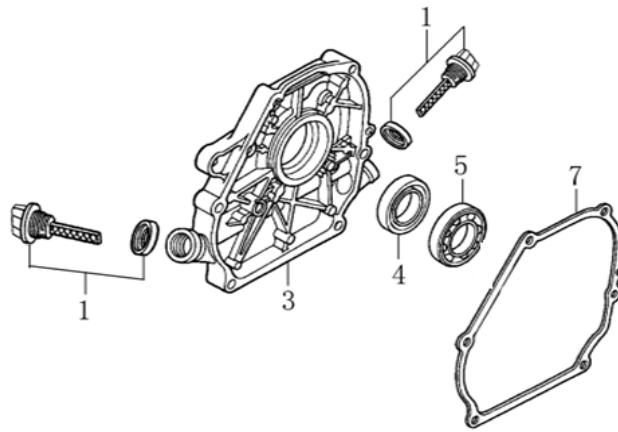

Position	Part number	Název	Name
1	581201029	Olejová měrka	Oil gauge assembly
3	110820014-0001	Kryt klikové skříně	Crankcase cover
4	081118-100	Gufero	Oil seal
5	142105	Ložisko	Bearing
7	110830007-0001	Těsnění klikové skříně	Crankcase cover gasket