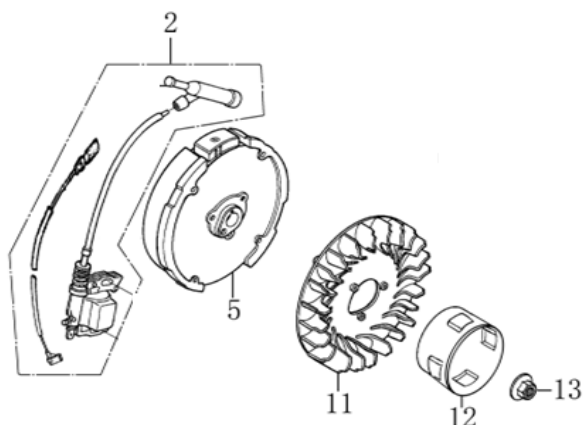

Position	Part number	Název	Name
1	130070079-0001	Pístní kroužky sada	Piston ring set
2	380560056-0001	Pojistka pístního čepu	Piston pin circlip
3	130030083-0001	Píst	Piston
4	130060031-0001	Pístní čep	Piston pin
5	130150039-0001	Ojnice kompletní	Connecting rod assembly
6	380620050-0001	Woodruffovo pero	Semicircle key
7	130290049-0001	Kliková hřídel	Crankshaft
8	540011076	Pero	Key

Position	Part number	Název	Name
1	140450022-0001	Vahadlo ventilu kompletní	Valve rocker assembly
2	140710001-0001	Vodící deska	Push rod guide board
3	140670004-0001	Zdvihací tyčka ventilu	Push rod
4	140690003-0001	Zdvihátko	Tappet
5	140020114-0001	Vačková hřídel	Camshaft
6	26400100801	Koncovka ventilu	Valve rotator
7	140380017-0001	Podložka pružiny ventilu	Valve spring seat
8	140340022-0001	Pružina ventilu	Valve spring
9	140400011-0001	Těsnění ventilu	Valve seal ring
10	500550024-0001	Ventily sada	Valve set

Position	Part number	Název	Name
2	271660028-0001	Vypínač motoru	Engine STOP switch
4	160210075-0003	Kryt ventilátoru	Fan cover
7	012021500002	Startér kompletní	Starter assembly

# HECHT<sup>®</sup> 1900

made for garden

Position	Part number	Název	Name
1	170430060-0001	Těsnění příruby karburátoru	Air intake pipe gasket
2	170440096-0001	Příruba karburátoru	Air intake pipe
3	785001019	Těsnění karburátoru	Carburetor gasket
4	170430065-0001	Těsnění vzduchového filtru	Air filter gasket
5	170020406-0004	Karburátor	Carburetor
6	Nedostupné	Páčka sytiče	Choke lever