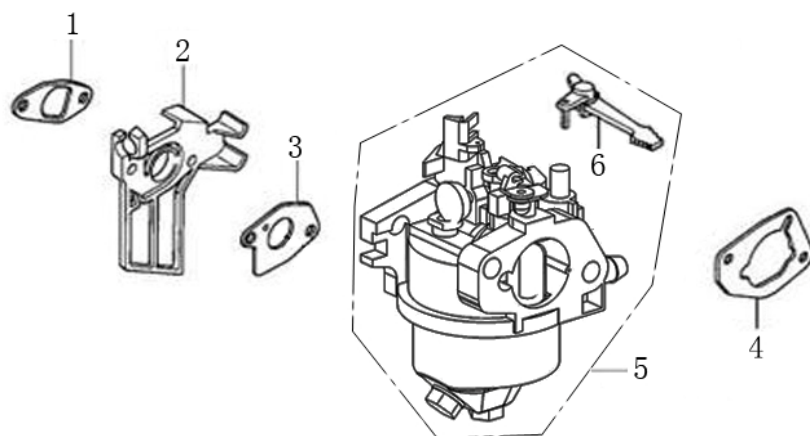

HECHT® 1900

made for garden

Position	Part number	Název	Name
1	170430060-0001	Těsnění příruby karburátoru	Air intake pipe gasket
2	170440096-0001	Příruba karburátoru	Air intake pipe
3	785001019	Těsnění karburátoru	Carburetor gasket
4	170430065-0001	Těsnění vzduchového filtru	Air filter gasket
5	170020406-0004	Karburátor	Carburetor
6	Nedostupné	Páčka sytiče	Choke lever