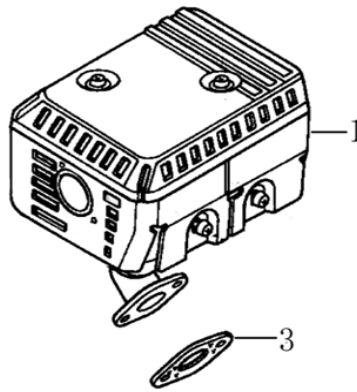

Position	Part number	Název	Name
1	180570794-0001	Výfuk	Muffler
3	180650065-0001	Těsnění výfuku	Muffler gasket