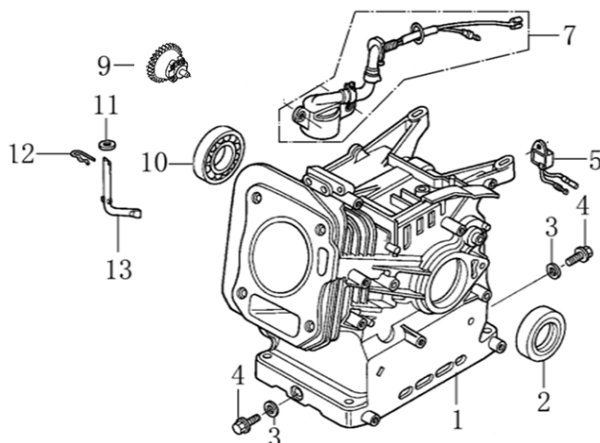

# HECHT<sup>®</sup> 1900

made for garden

Position	Part number	Název	Name
1	190002001	Madlo	Handle
2	23050109202	Motor G200F	Engine G200F
3	190002003	Řemenice motoru	Engine sheave
4	190002004	Šasí	Deck
5	81010013F	Klínový řemen	V belt
6	190002006	Kryt řemenu	Belt cover
7	Nedostupné	Ložisko	Bearing
8	190002008	Zadní kolo s ložiskem	Rear wheel with bearing
9	190002009	Domeček s ložiskem	Bearing housing
10	190002010	Přední kolo	Front wheel assembly
11	190002011	Řemenice hnaná	Driven sheave
12	190002012	Hřídel kotouče	Cutting blade shaft
13	190002013	Přední osa kol	Front wheel axle
14	190002014	Podložka kotouče	Cutting blade washer
15	HECHT001900	Řezný kotouč	Cutting blade
16	190002016	Kryt kotouče	Cutting blade cover
17	190002017	Vodící tyč	Pointer
18	190002018	Nádrž	Tank
19	190002019	Zátka nádrže	Tank cap
20	190002020	Šneková hřídel	Worm shaft
21	190002021	Domeček s ložiskem	Bearing housing
22	190002022	Rám	Frame
23	190002023	Ovládací kolo	Control wheel
23-1	1900020231	Madlo	Handle
24	190002024	Aretační páčka	Locking lever
25	190002025	Křídlová matice	Knob nut
26	190002026	Podložka kola velká	Wheel big washer
28	190002028	Matice kotouče	Cutting blade nut
29	190002029	Zástěrka	Cover
30	190002030	Hadice	Hose
31	190002031	Pouzdro	Sleeve
32	190002032	Pero	Key

Position	Part number	Název	Name
1	120080276-0001	Hlava válce	Cylinder head
2	380180093-0001	Svorník	Stud bolt M6x113,5
4	120150087-0001	Těsnění hlavy válce	Cylinder head gasket
5	380180098-0001	Svorník	Stud bolt
6	A969P	Svíčka	Spark plug F7RTC
8	120250013-0001	Těsnění ventilového víka	Cylinder head cover gasket
9	120220008-0001	Ventilové víko	Cylinder head cover