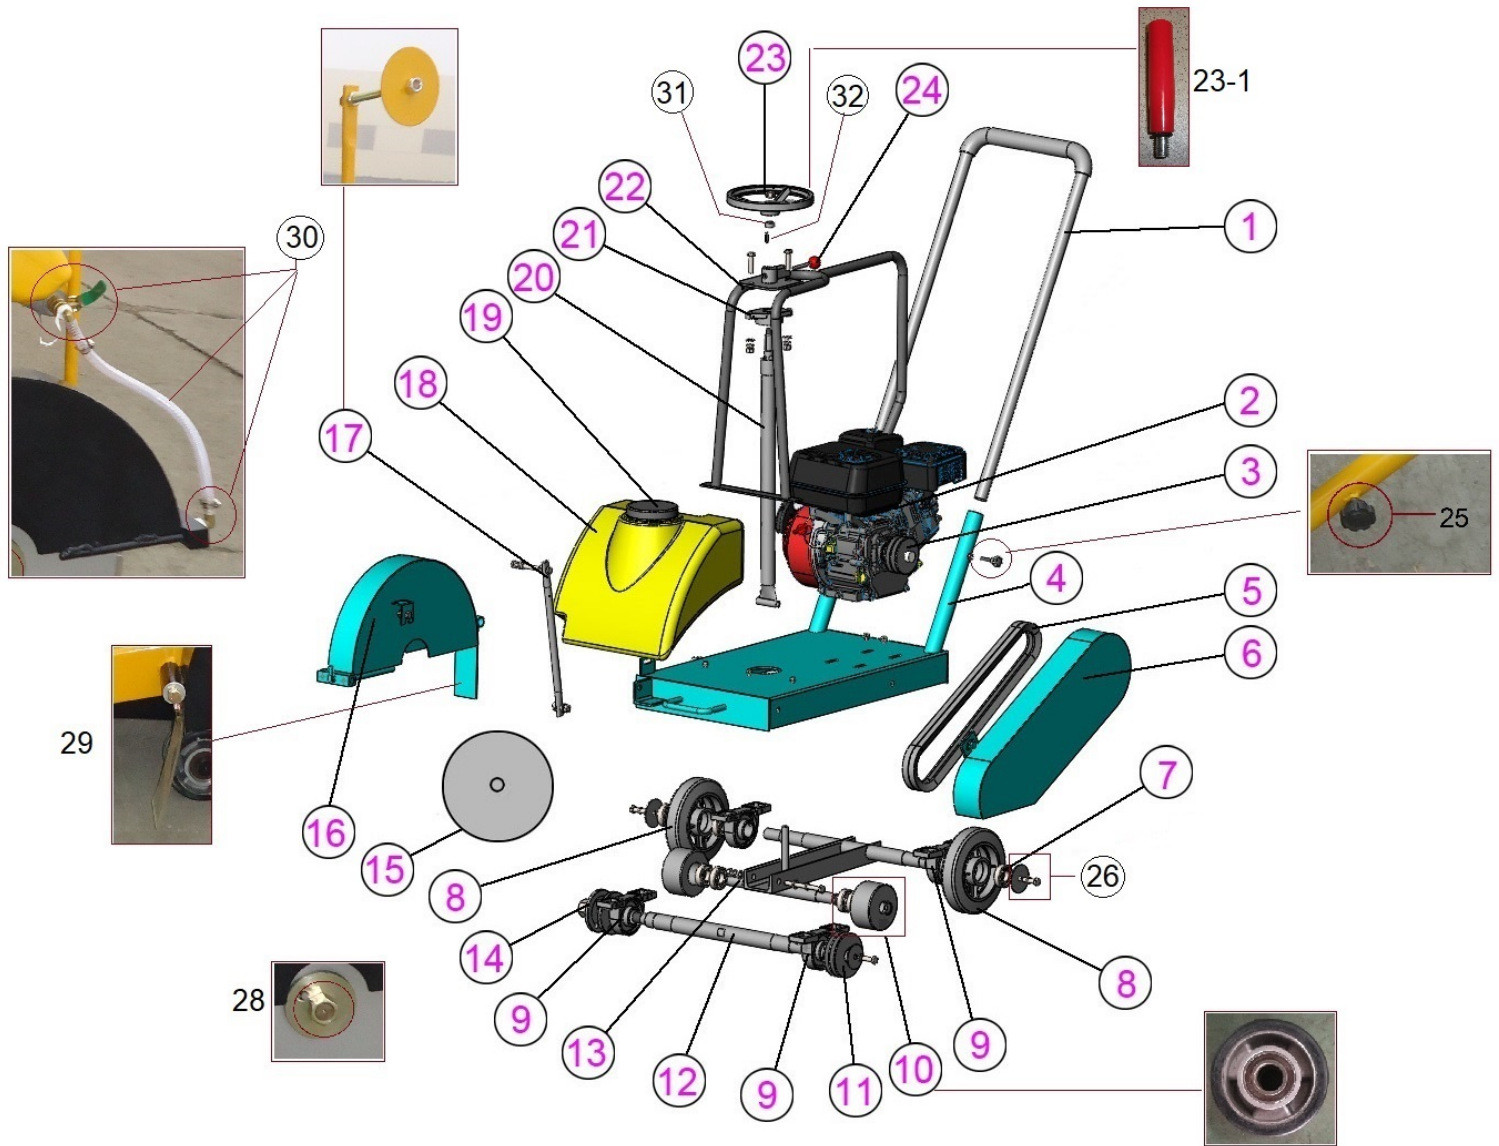

HECHT® 1900

made for garden

Position	Part number	Název	Name
1	190002001	Madlo	Handle
2	23050109202	Motor G200F	Engine G200F
3	190002003	Řemenice motoru	Engine sheave
4	190002004	Šasí	Deck
5	81010013F	Klínový řemen	V belt
6	190002006	Kryt řemenu	Belt cover
7	Nedostupné	Ložisko	Bearing
8	190002008	Zadní kolo s ložiskem	Rear wheel with bearing
9	190002009	Domeček s ložiskem	Bearing housing
10	190002010	Přední kolo	Front wheel assembly
11	190002011	Řemenice hnaná	Driven sheave
12	190002012	Hřídel kotouče	Cutting blade shaft
13	190002013	Přední osa kol	Front wheel axle
14	190002014	Podložka kotouče	Cutting blade washer
15	HECHT001900	Řezný kotouč	Cutting blade
16	190002016	Kryt kotouče	Cutting blade cover
17	190002017	Vodící tyč	Pointer
18	190002018	Nádrž	Tank
19	190002019	Zátka nádrže	Tank cap
20	190002020	Šneková hřídel	Worm shaft
21	190002021	Domeček s ložiskem	Bearing housing
22	190002022	Rám	Frame
23	190002023	Ovládací kolo	Control wheel
23-1	1900020231	Madlo	Handle
24	190002024	Aretační páčka	Locking lever
25	190002025	Křídlová matice	Knob nut
26	190002026	Podložka kola velká	Wheel big washer
28	190002028	Matice kotouče	Cutting blade nut
29	190002029	Zástěrka	Cover
30	190002030	Hadice	Hose
31	190002031	Pouzdro	Sleeve
32	190002032	Pero	Key