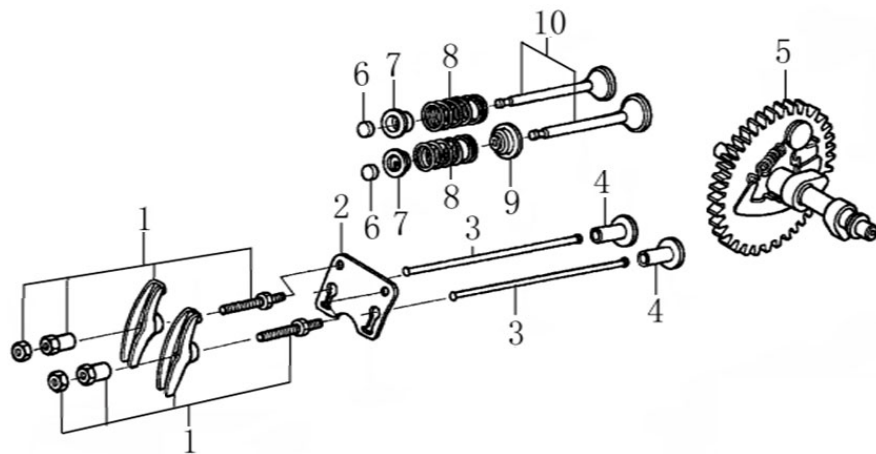

Position	Part number	Název	Name
1	120080276-0001	Hlava válce	Cylinder head
2	380180093-0001	Svorník	Stud bolt M6x113,5
4	120150087-0001	Těsnění hlavy válce	Cylinder head gasket
5	380180098-0001	Svorník	Stud bolt
6	A969P	Svíčka	Spark plug F7RTC
8	120250013-0001	Těsnění ventilového víka	Cylinder head cover gasket
9	120220008-0001	Ventilové víko	Cylinder head cover

Position	Part number	Název	Name
1	Pouze celý motor	Kliková skříň	Crank case
2	081118-100	Gufero	Oil seal
3	785001015	Podložka	Drain bolt washer
4	785001014	Vypouštěcí šroub	Oil drain bolt
5	581201038	Olejové čidlo	Oil sensor
6	100203007	Šroub	Bolt
7	281890001-0001	Olejový spínač	Oil level switch
9	171750002-0001	Regulátor otáček kompletní	Governor gear assembly
10	142105	Ložisko	Ball bearing
11	380450531-0001	Podložka	Plain washer
12	381350004-T040	Závlačka	Cotter pin
13	171630001-0001	Ovládací táhlo regulátoru	Governor arm shaft

Position	Part number	Název	Name
1	140450022-0001	Vahadlo ventilu kompletní	Valve rocker assembly
2	140710001-0001	Vodící deska	Push rod guide board
3	140670004-0001	Zdvihací tyčka ventilu	Push rod
4	140690003-0001	Zdvihátko	Tappet
5	140020114-0001	Vačková hřídel	Camshaft
6	26400100801	Koncovka ventilu	Valve rotator
7	140380017-0001	Podložka pružiny ventilu	Valve spring seat
8	140340022-0001	Pružina ventilu	Valve spring
9	140400011-0001	Těsnění ventilu	Valve seal ring
10	500550024-0001	Ventily sada	Valve set

Position	Part number	Název	Name
1	171680128-0001	Kulisa regulace otáček	Governor board
10	171600036-0001	Pružina	Governor spring
13	171620001-0001	Páka regulace otáček	Governor lever
14	171610002-0001	Pružina táhla regulace	Governor rod spring
15	171590002-0001	Táhlo regulace otáček	Governor rod