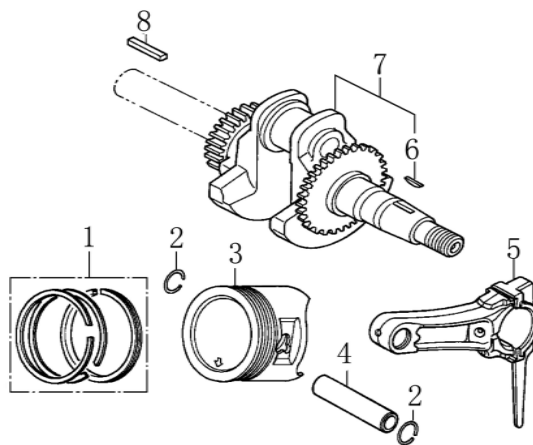

Position	Part number	Název	Name
1	130070079-0001	Pístní kroužky sada	Piston ring set
2	380560056-0001	Pojistka pístního čepu	Piston pin circlip
3	130030083-0001	Píst	Piston
4	130060031-0001	Pístní čep	Piston pin
5	130150039-0001	Ojnice kompletní	Connecting rod assembly
6	380620050-0001	Woodruffovo pero	Semicircle key
7	130290049-0001	Kliková hřídel	Crankshaft
8	540011076	Pero	Key