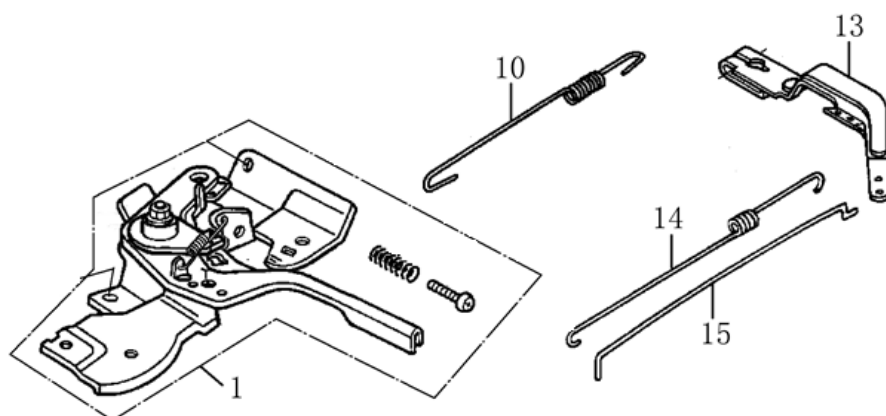

Position	Part number	Název	Name
1	140450022-0001	Vahadlo ventilu kompletní	Valve rocker assembly
2	140710001-0001	Vodící deska	Push rod guide board
3	140670004-0001	Zdvihací tyčka ventilu	Push rod
4	140690003-0001	Zdvihátko	Tappet
5	140020114-0001	Vačková hřídel	Camshaft
6	26400100801	Koncovka ventilu	Valve rotator
7	140380017-0001	Podložka pružiny ventilu	Valve spring seat
8	140340022-0001	Pružina ventilu	Valve spring
9	140400011-0001	Těsnění ventilu	Valve seal ring
10	500550024-0001	Ventily sada	Valve set

# HECHT<sup>®</sup> 1900

made for garden

Position	Part number	Název	Name
1	170430060-0001	Těsnění příruby karburátoru	Air intake pipe gasket
2	170440096-0001	Příruba karburátoru	Air intake pipe
3	785001019	Těsnění karburátoru	Carburetor gasket
4	170430065-0001	Těsnění vzduchového filtru	Air filter gasket
5	170020406-0004	Karburátor	Carburetor
6	Nedostupné	Páčka sytiče	Choke lever

Position	Part number	Název	Name
1	171680128-0001	Kulisa regulace otáček	Governor board
10	171600036-0001	Pružina	Governor spring
13	171620001-0001	Páka regulace otáček	Governor lever
14	171610002-0001	Pružina táhla regulace	Governor rod spring
15	171590002-0001	Táhlo regulace otáček	Governor rod