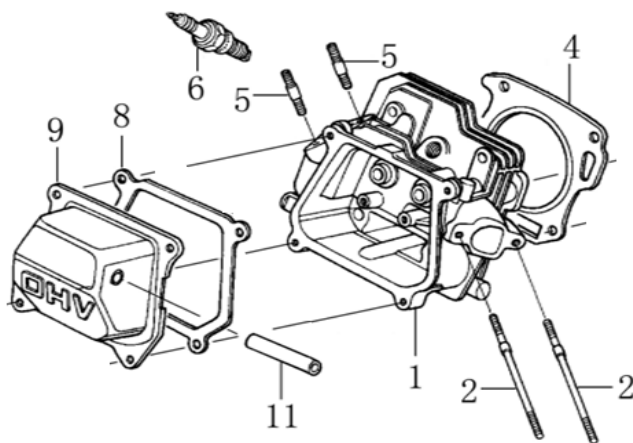

# HECHT<sup>®</sup> 1900

made for garden

Position	Part number	Název	Name
1	190002001	Madlo	Handle
2	23050109202	Motor G200F	Engine G200F
3	190002003	Řemenice motoru	Engine sheave
4	190002004	Šasí	Deck
5	81010013F	Klínový řemen	V belt
6	190002006	Kryt řemenu	Belt cover
7	Nedostupné	Ložisko	Bearing
8	190002008	Zadní kolo s ložiskem	Rear wheel with bearing
9	190002009	Domeček s ložiskem	Bearing housing
10	190002010	Přední kolo	Front wheel assembly
11	190002011	Řemenice hnaná	Driven sheave
12	190002012	Hřídel kotouče	Cutting blade shaft
13	190002013	Přední osa kol	Front wheel axle
14	190002014	Podložka kotouče	Cutting blade washer
15	HECHT001900	Řezný kotouč	Cutting blade
16	190002016	Kryt kotouče	Cutting blade cover
17	190002017	Vodící tyč	Pointer
18	190002018	Nádrž	Tank
19	190002019	Zátka nádrže	Tank cap
20	190002020	Šneková hřídel	Worm shaft
21	190002021	Domeček s ložiskem	Bearing housing
22	190002022	Rám	Frame
23	190002023	Ovládací kolo	Control wheel
23-1	1900020231	Madlo	Handle
24	190002024	Aretační páčka	Locking lever
25	190002025	Křídlová matice	Knob nut
26	190002026	Podložka kola velká	Wheel big washer
28	190002028	Matice kotouče	Cutting blade nut
29	190002029	Zástěrka	Cover
30	190002030	Hadice	Hose
31	190002031	Pouzdro	Sleeve
32	190002032	Pero	Key

Position	Part number	Název	Name
1	120080276-0001	Hlava válce	Cylinder head
2	380180093-0001	Svorník	Stud bolt M6x113,5
4	120150087-0001	Těsnění hlavy válce	Cylinder head gasket
5	380180098-0001	Svorník	Stud bolt
6	A969P	Svíčka	Spark plug F7RTC
8	120250013-0001	Těsnění ventilového víka	Cylinder head cover gasket
9	120220008-0001	Ventilové víko	Cylinder head cover