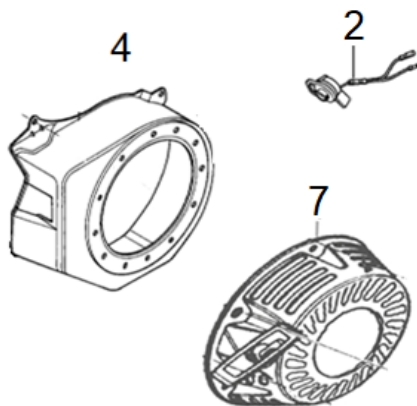

Position	Part number	Název	Name
1	120080276-0001	Hlava válce	Cylinder head
2	380180093-0001	Svorník	Stud bolt M6x113,5
4	120150087-0001	Těsnění hlavy válce	Cylinder head gasket
5	380180098-0001	Svorník	Stud bolt
6	A969P	Svíčka	Spark plug F7RTC
8	120250013-0001	Těsnění ventilového víka	Cylinder head cover gasket
9	120220008-0001	Ventilové víko	Cylinder head cover

Position	Part number	Název	Name
1	Pouze celý motor	Kliková skříň	Crank case
2	081118-100	Gufero	Oil seal
3	785001015	Podložka	Drain bolt washer
4	785001014	Vypouštěcí šroub	Oil drain bolt
5	581201038	Olejové čidlo	Oil sensor
6	100203007	Šroub	Bolt
7	281890001-0001	Olejový spínač	Oil level switch
9	171750002-0001	Regulátor otáček kompletní	Governor gear assembly
10	142105	Ložisko	Ball bearing
11	380450531-0001	Podložka	Plain washer
12	381350004-T040	Závlačka	Cotter pin
13	171630001-0001	Ovládací táhlo regulátoru	Governor arm shaft

Position	Part number	Název	Name
1	140450022-0001	Vahadlo ventilu kompletní	Valve rocker assembly
2	140710001-0001	Vodící deska	Push rod guide board
3	140670004-0001	Zdvihací tyčka ventilu	Push rod
4	140690003-0001	Zdvihátko	Tappet
5	140020114-0001	Vačková hřídel	Camshaft
6	26400100801	Koncovka ventilu	Valve rotator
7	140380017-0001	Podložka pružiny ventilu	Valve spring seat
8	140340022-0001	Pružina ventilu	Valve spring
9	140400011-0001	Těsnění ventilu	Valve seal ring
10	500550024-0001	Ventily sada	Valve set

Position	Part number	Název	Name
1	171680128-0001	Kulisa regulace otáček	Governor board
10	171600036-0001	Pružina	Governor spring
13	171620001-0001	Páka regulace otáček	Governor lever
14	171610002-0001	Pružina táhla regulace	Governor rod spring
15	171590002-0001	Táhlo regulace otáček	Governor rod