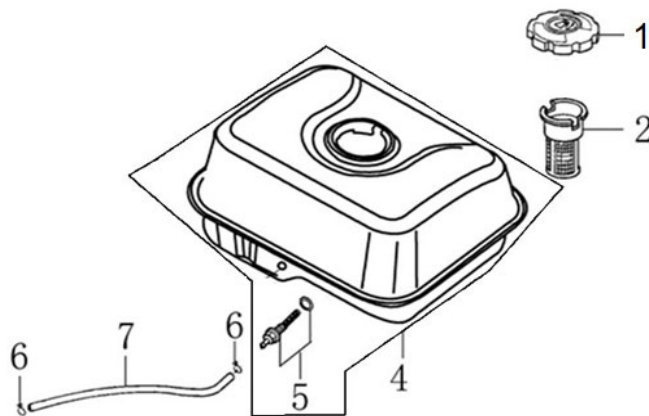

Position	Part number	Název	Name
1	170870039-0001	Palivová zátka	Fuel tank cap
2	170720001-0001	Sítko zátky	Fuel filter
4	170500508-0003	Palivová nádrž	Fuel tank
5	170660077-0001	Palivový filtr	Fuel tank joint
6	380950188-0001	Svorka hadičky	Fuel tube clip
7	380750180-0001	Palivová hadička	Fuel tube