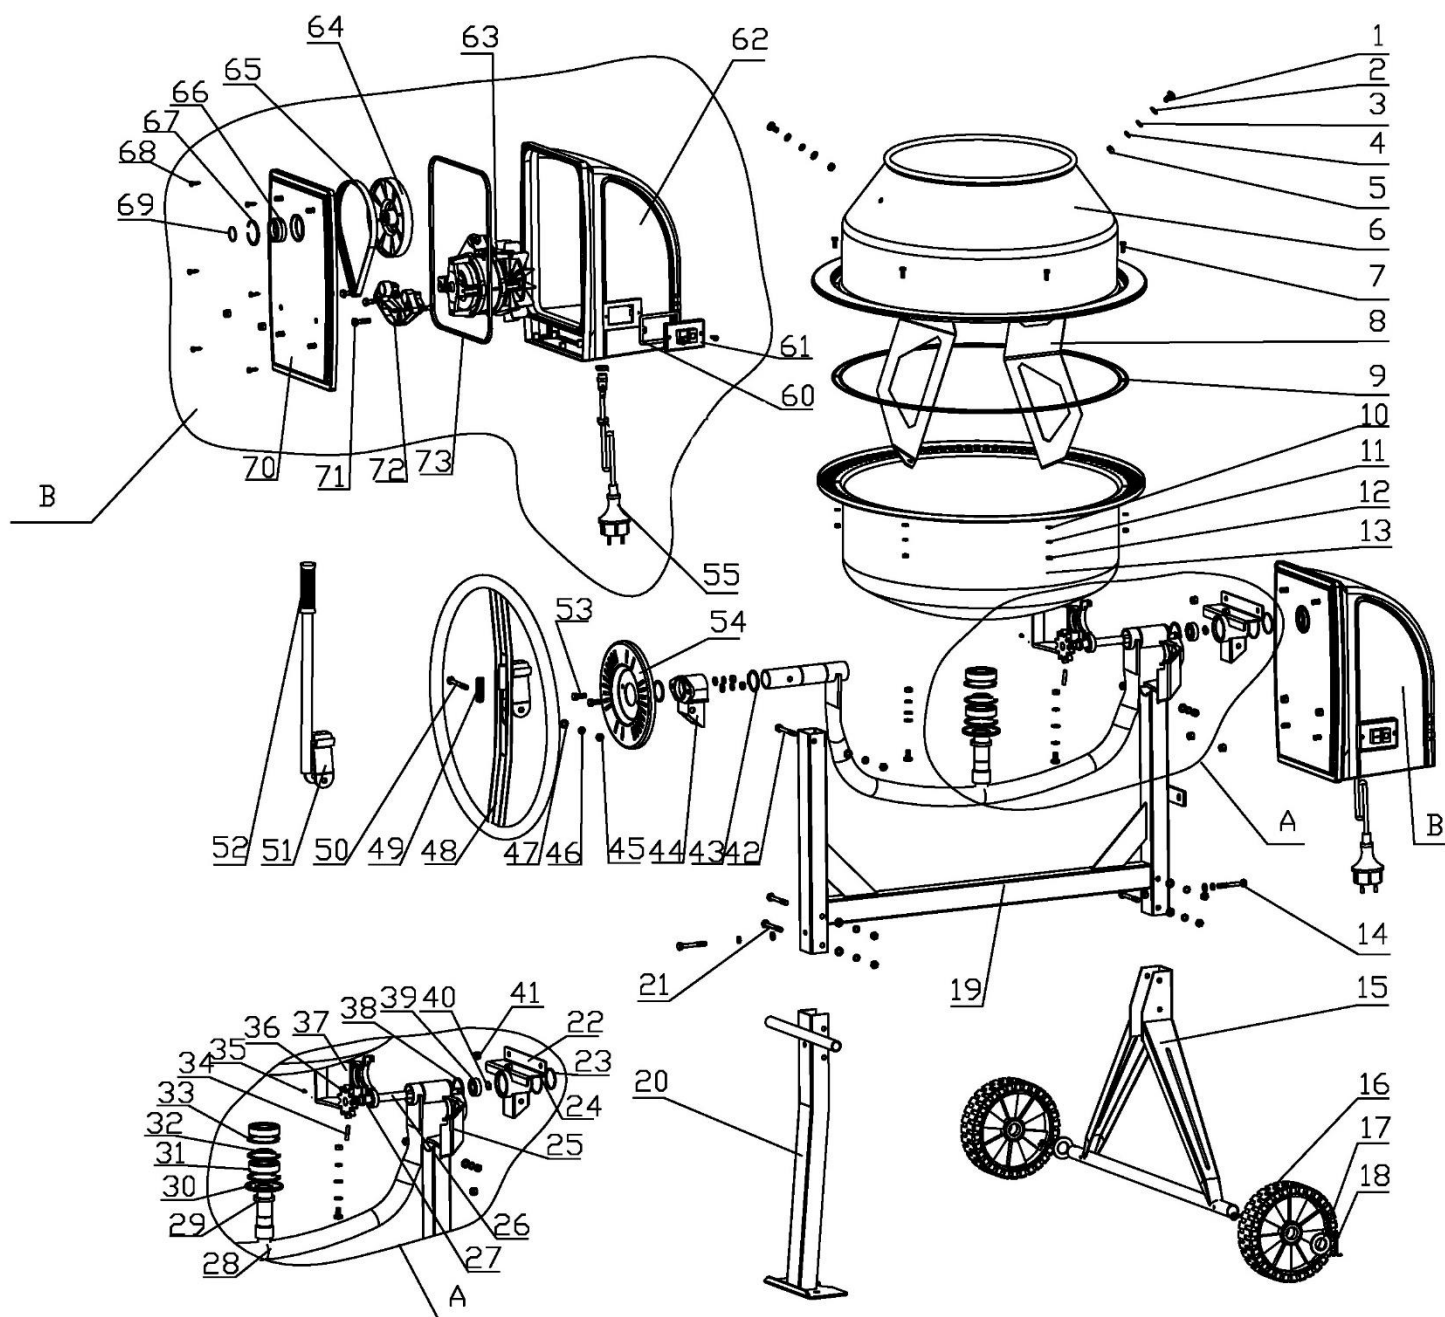

# HECHT® 2115

made for garden

Position	Part number	Název	Name
Na tento stroj jsou dostupné již pouze níže vedené díly / Only below listed spare parts are available.			
39	142202	Ložisko	Bearing
65	222200031	Drážkový řemen	Ribbed belt
66	149306	Ložisko	Bearing