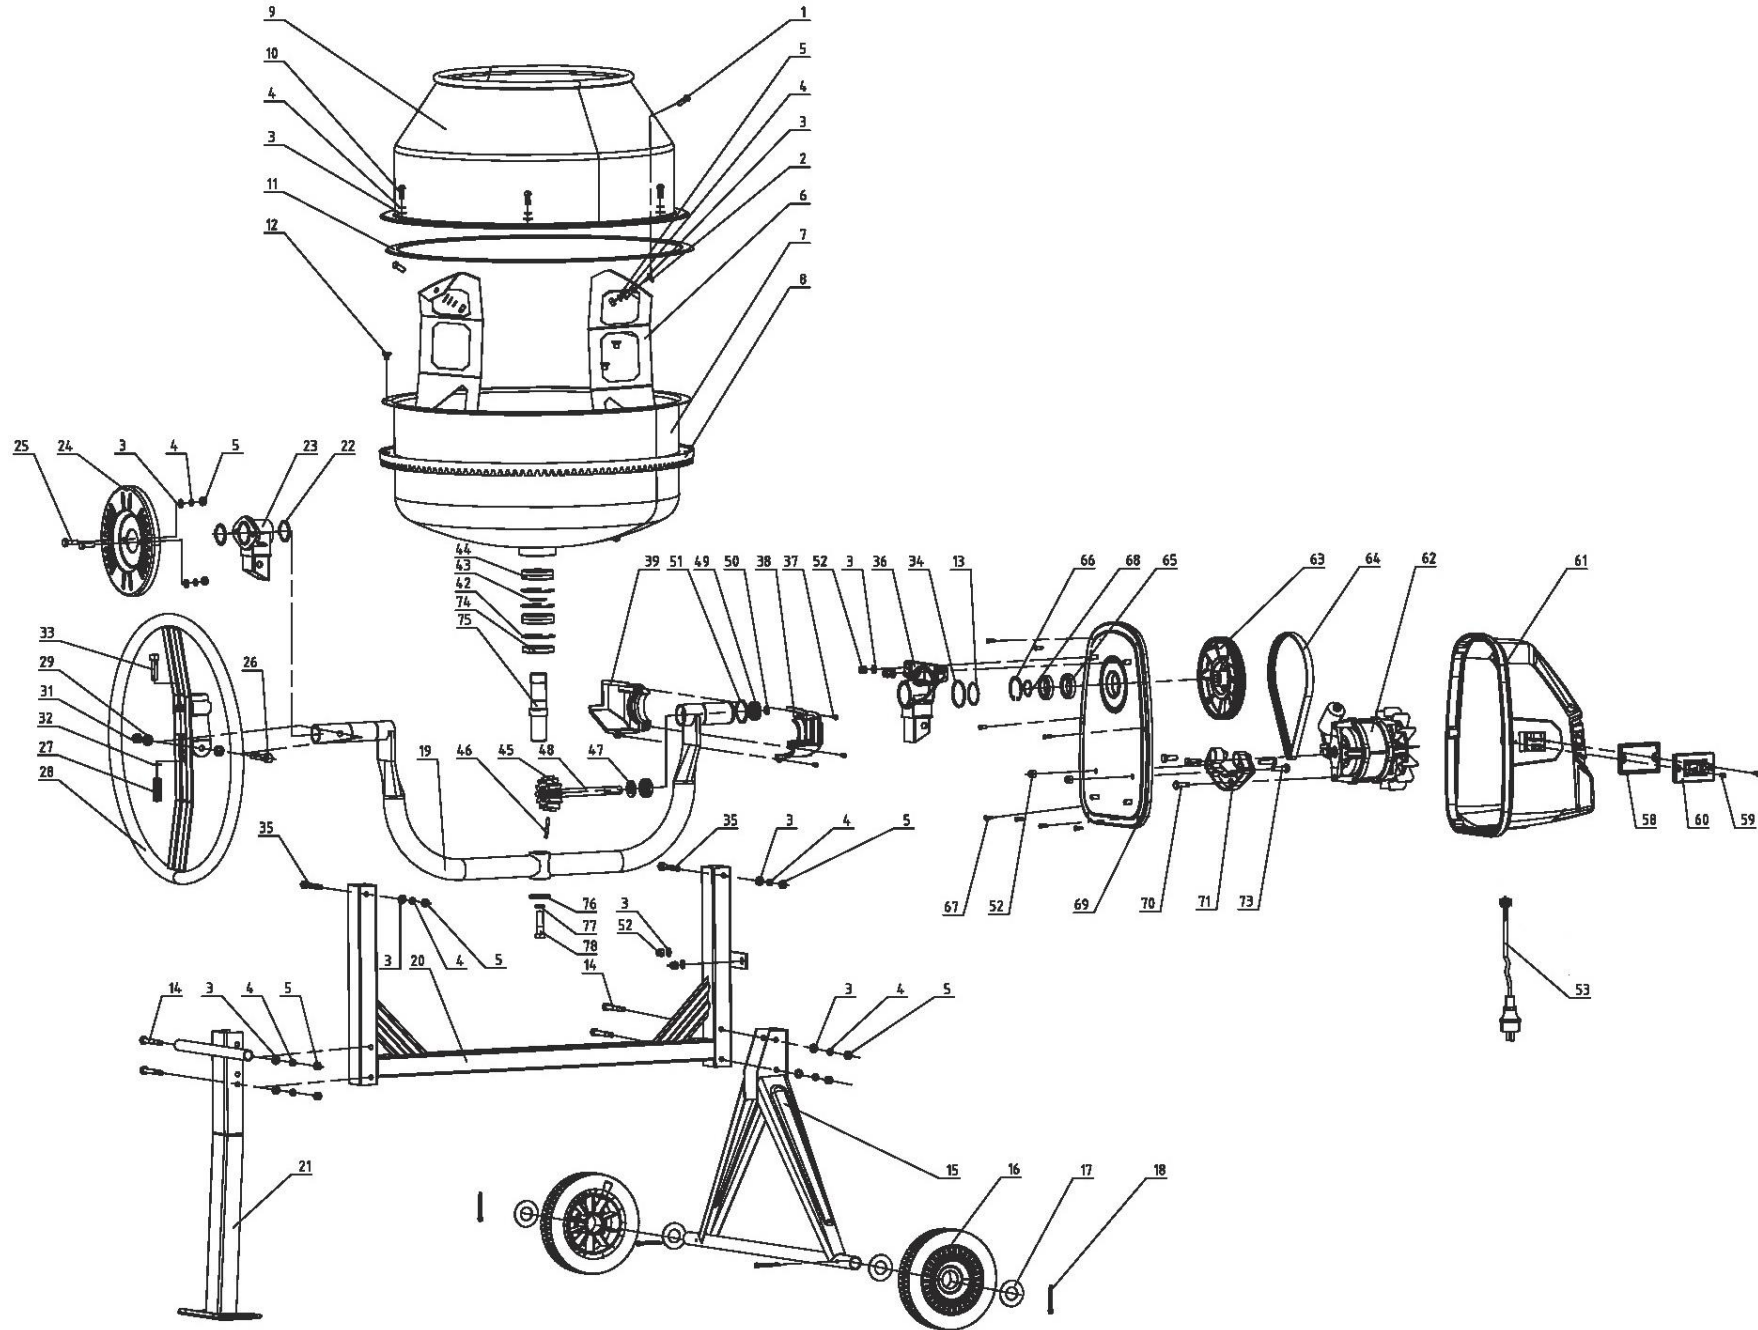

HECHT[®] 2116

made for garden

Position	Part number	Název	Name
Na tento stroj jsou dostupné již pouze níže vedené díly / Only below listed spare parts are available.			
2	211600002	Těsnící podložka	Waterproof washer
3	120105	Podložka	Washer
4	120205	Pružná podložka	Spring Washer
5	110105	Matice	Nut
10	100105013	Šroub	Bolt
12	100105009	Šroub	Bolt
13	130139	Pojistný kroužek	Circlip
14	100105067	Šroub	Bolt
17	120124	Podložka	Flat washer
22	130137	Pojistný kroužek	Circlip
25	100105022	Šroub	Bolt
29	120107	Podložka	Washer
31	110107	Matice	Nut
32	120105	Podložka	Washer
33	100105032	Šroub	Bolt
42	130259	Pojistný kroužek	Circlip
43	130127	Pojistný kroužek	Circlip
44	142306	Ložisko	Bearing
46	211600046	Čep	Pin
49	142102	Ložisko	Bearing
50	130112	Pojistný kroužek	Circlip
51	130139	Pojistný kroužek	Circlip
52	110105	Matice	Nut
60	211700062	Spínač	Switch
64	222200031	Drážkový řemen	Ribbed belt
65	149206	Ložisko	Bearing
66	130244	Pojistný kroužek	Circlip
67	100539013	Šroub	Screw
68	130127	Pojistný kroužek	Circlip
70	100105022	Šroub	Bolt
73	100105027	Šroub	Bolt
75	211600075	Hřídel	Shaft
76	211600076	Podložka	Washer
77	120209	Pružná podložka	Spring washer
78	100109022	Šroub	Bolt