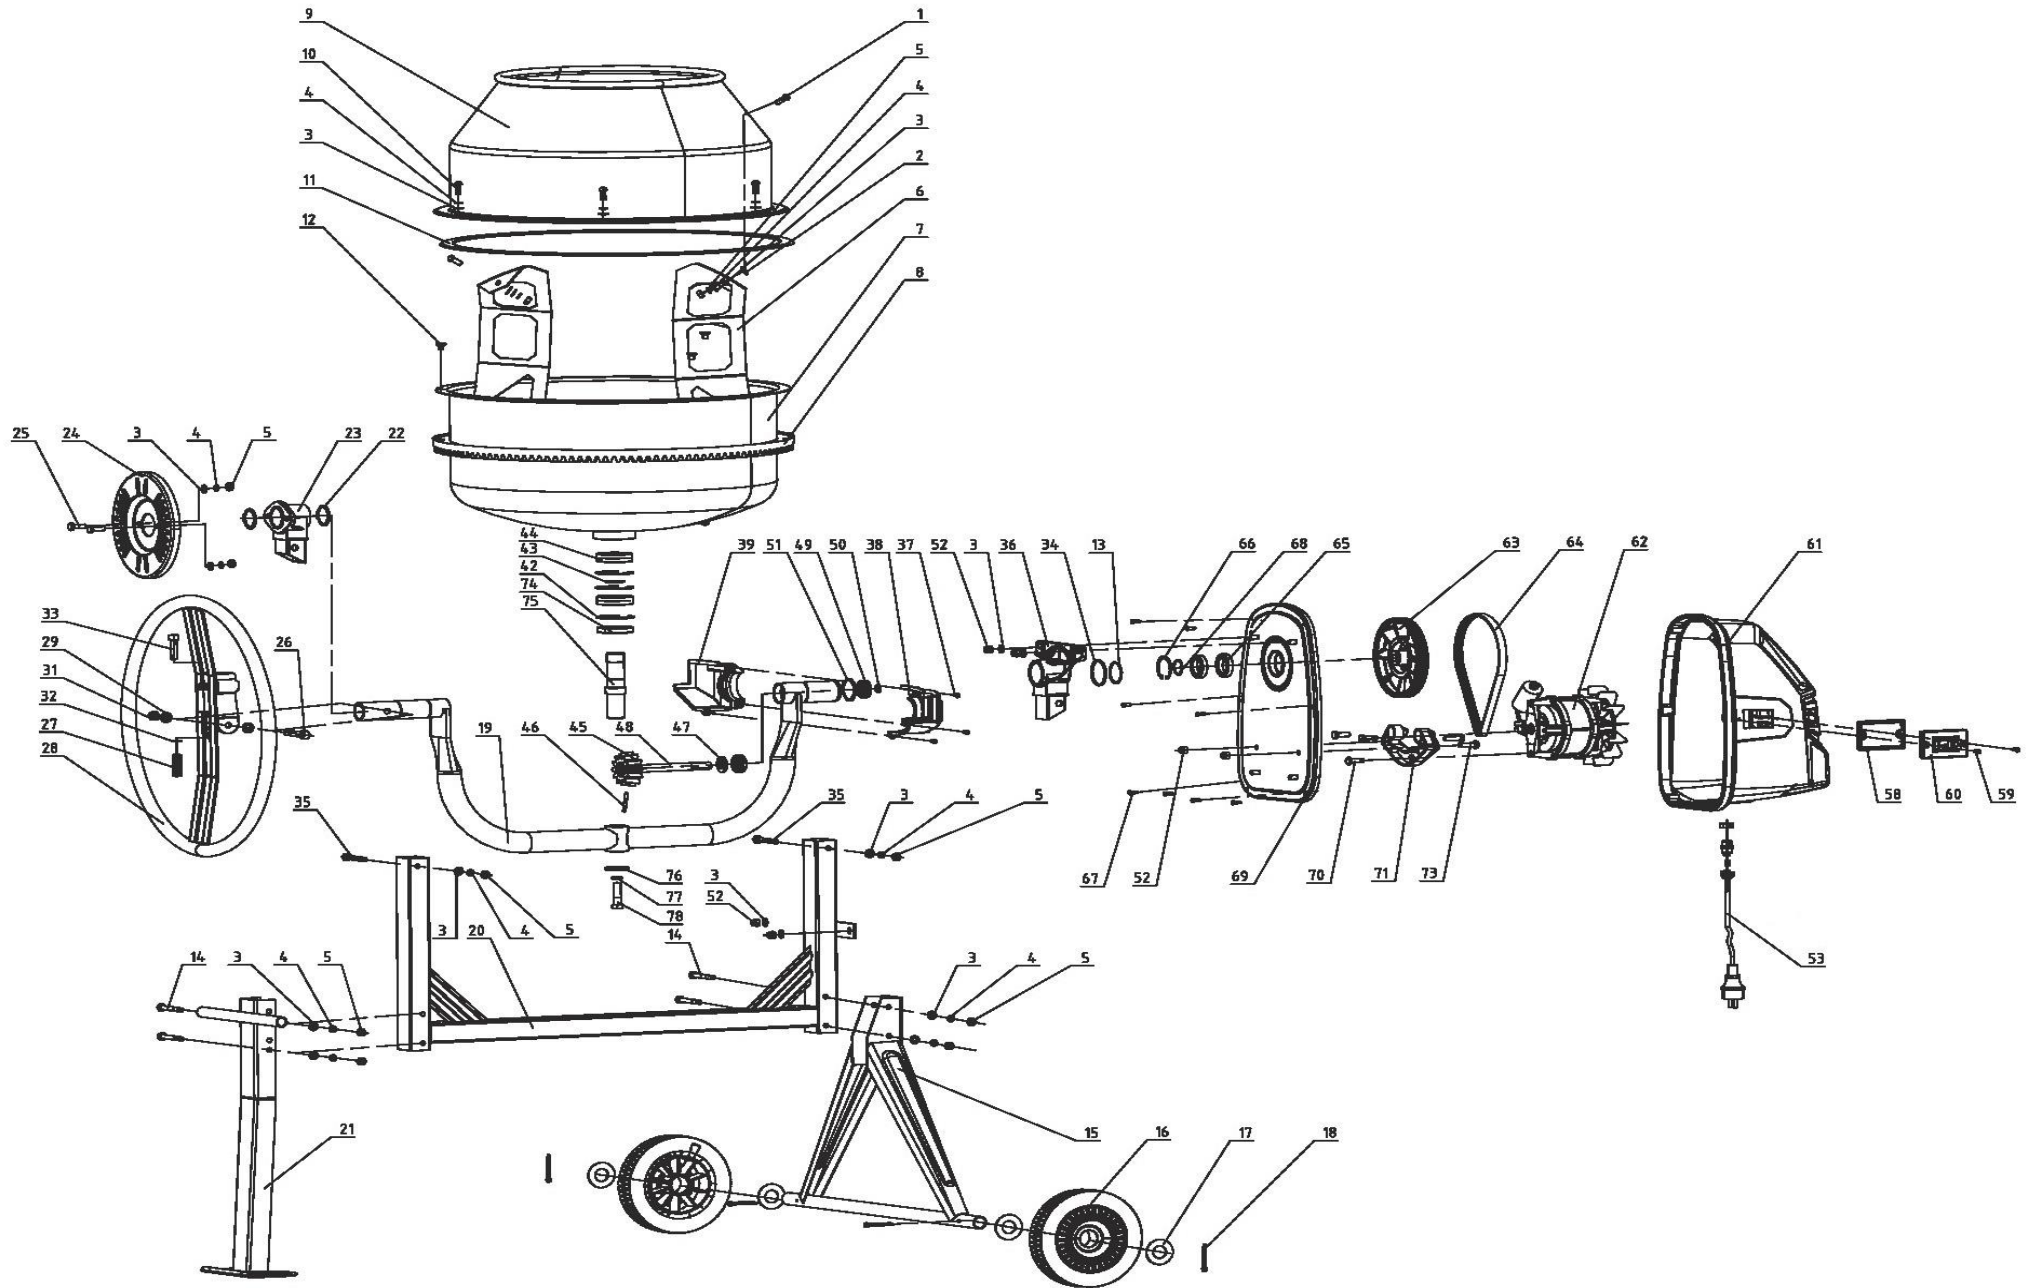

HECHT[®] 2140

made for garden

Position	Part number	Název	Name
1	100605017	Šroub	Bolt
2	211600002	Podložka	Washer
3	120105	Podložka	Washer
4	120205	Podložka	Washer
5	SB-94	Matic	Nut
6	214000006N	Lopatky bubnu	Mixing blade
7	214000007N	Spodní díl bubnu	Lower drum
8	214000008N	Ozubený věnec bubnu	Gear ring
9	214000009N	Horní díl bubnu	Upper drum
10	100107013	Šroub	Bolt
11	214000011N	Těsnění bubnu	Drum rubber gasket
12	100105009	Šroub	Bolt
13	130139	Pojistný kroužek	Circlip
14	100105067	Šroub	Bolt
15	Nedostupné	Osa kol	Wheel axle
16	Nedostupné	Kolo	Wheel
17	211600017	Podložka	Washer
18	211600018	Závlačka	Cotter pin
19	214000019N	Otočný rám bubnu	Support frame
20	214000020N	Rám	Frame
21	Nedostupné	Podpěra	Support leg
22	130137	Pojistný kroužek	Circlip
23	214000023N	Držák otočného rámu levý	Left frame holder
24	Nedostupné	Aretační věnec vyklápěcího kola	Locking wheel
25	100105022	Šroub	Bolt
26	S-10*65	Šroub	Bolt
27	Nedostupné	Pružina	Spring
28	Nedostupné	Vyklápěcí kolo	Tipping wheel
29	120107	Podložka	Washer
31	110107	Matic	Nut
32	120105	Podložka	Washer
33	211600033	Šroub	Bolt

Position	Part number	Název	Name
74	211600074	Gufero	Oil seal
75	214000075N	Hřídel	Shaft
76	211600076	Podložka	Washer
77	120209	Pružná podložka	Spring washer
78	211600078	Šroub	Bolt