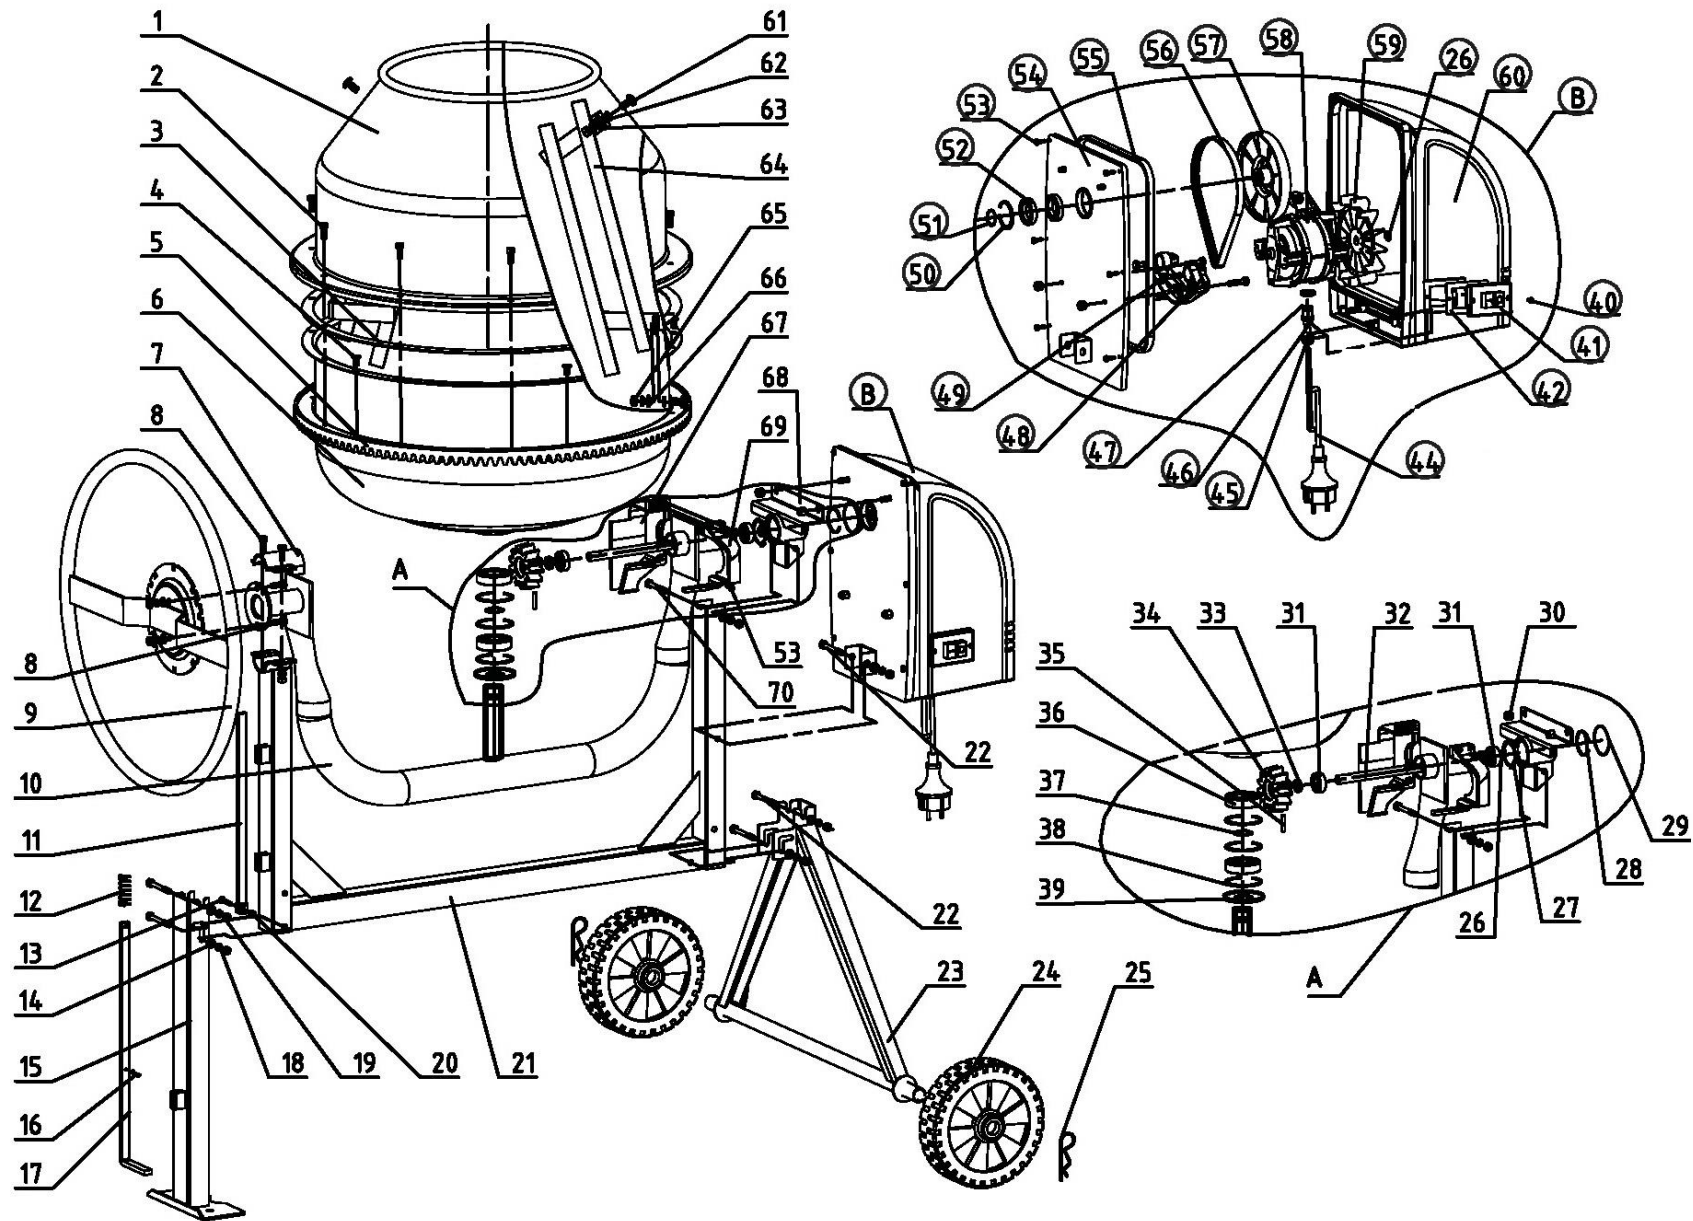

HECHT[®] 2180

made for garden

HECHT[®] 2180

made for garden

Position	Part number	Název	Name
Na tento stroj jsou dostupné již pouze níže vedené díly / Only below listed spare parts are available.			
2	100105013	Šroub	Bolt
4	100702007	Šroub	Bolt
8	100105017	Šroub	Bolt
13	100103022	Šroub	Bolt
14	120105	Podložka	Washer
18	120205	Pružná podložka	Spring washer
19	110105	Matice	Nut
20	110103	Matice	Nut
22	100105067	Šroub	Bolt
25	218000025	Závlačka kola	Wheel cotter pin
26	130112	Pojistný kroužek	Circlip
27	130139	Pojistný kroužek	Circlip
28	130139	Kroužek	Circlip
30	110105	Pojistná matice	Nut
31	142102	Ložisko	Bearing
36	142106	Ložisko	Bearing
37	130127	Pojistný kroužek	Circlip
38	130259	Pojistný kroužek	Circlip
49	100105027	Šroub	Bolt
50	130244	Pojistný kroužek	Circlip
51	130127	Pojistný kroužek	Circlip
52	149206	Ložisko	Bearing
53	100545013	Šroub	Bolt
56	222200031	Drážkový řemen	Ribbed belt
61	100107017	Šroub	Bolt
63	120207	Podložka 1	Washer
65	110107	Matice	Nut
66	120107	Podložka	Washer