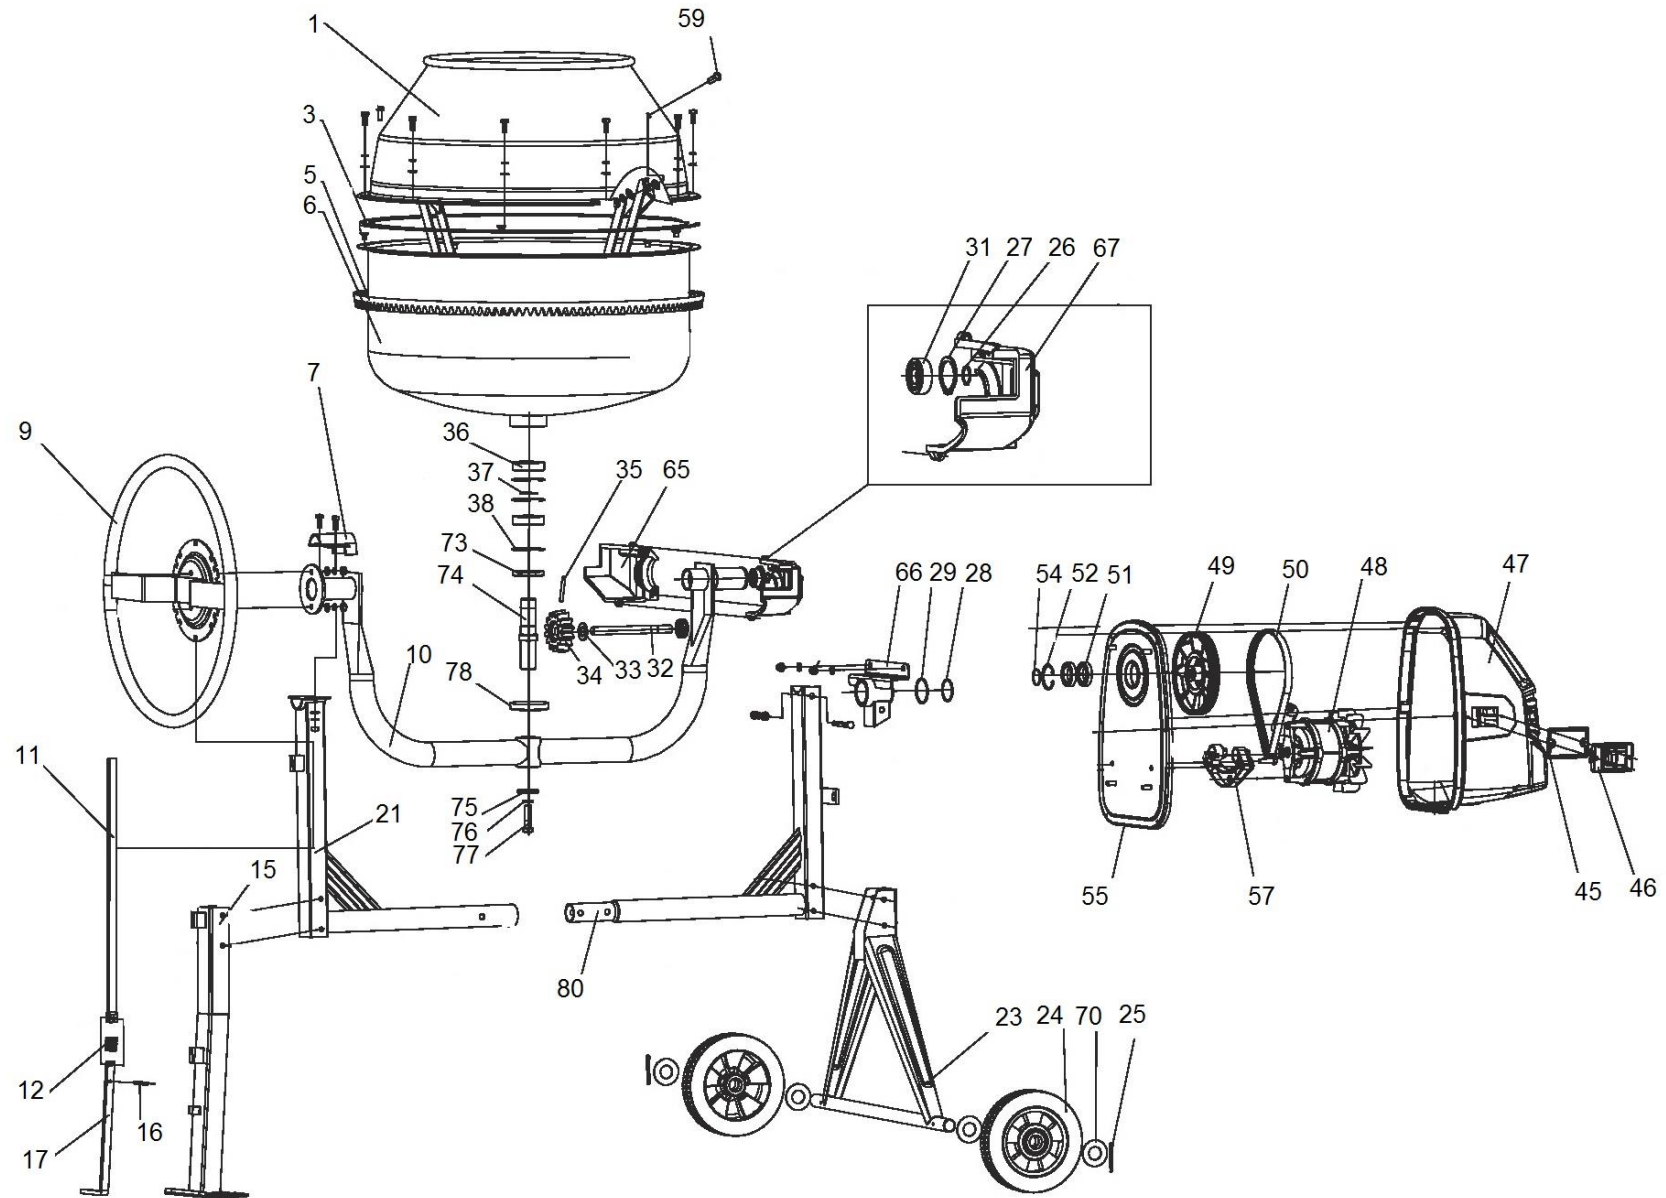

HECHT[®] 2188

made for garden

HECHT[®] 2188

made for garden

Position	Part number	Název	Name
1	218100001	Horní díl bubnu	Upper drum
3	218100003	Těsnění bubnu	Drum rubber gasket
5	218100005	Ozubený věnec bubnu	Gear ring
6	218100006	Spodní díl bubnu	Lower drum
7	218100007	Objímka	Upper bracket
9	218100009	Vyklápěcí kolo	Tipping wheel
10	218100010	Otočný rám bubnu	Support frame
11	218100011	Horní táhlo	Upper plunger rod
12	218100012	Pružina	Spring
15	218100015	Podpěra	Support leg
16	218100016	Čep	Pin
17	218100017	Spodní táhlo	Lower plunger rod
21	218100021	Rám A	Frame A
23	218100023	Osa kol	Wheel axle
24	218100024	Kolo	Wheel
25	218100025	Závlačka	Cotter pin
26	130112	Pojistný kroužek	Circlip
27	218100027	Pojistný kroužek	Circlip
28	130139	Pojistný kroužek	Circlip
29	218100029	O-kroužek	O-ring
31	142102	Ložisko	Bearing
32	218100032	Hřídel pastorku	Pinion shaft
33	120111	Podložka	Flat washer
34	218100034	Pastorek	Drive pinion
35	218100035	Čep	Pin
36	142106	Ložisko	Bearing
37	130127	Pojistný kroužek	Circlip
38	130259	Pojistný kroužek	Circlip
45	218100045	Těsnění spínače	Switch gasket
46	211600060	Spínač	Switch
47	218100047	Skříň motoru	Motor case
48	218800048	Motor	Motor
49	211600063	Řemenice	Sheave
50	222200031	Drážkový řemen	Ribbed belt
51	218100051	Ložisko	Bearing

HECHT[®] 2188

made for garden

Position	Part number	Název	Name
52	130244	Pojistný kroužek	Circlip
54	130127	Pojistný kroužek	Circlip
55	218100055	Kryt skříně motoru	Motor case cover
57	211600071	Držák motoru	Motor mount bracket
62	218100062	Lopatky bubnu	Mixing blade
65	218100065	Kryt pastorku 2	Pinion guard 2
66	218100066	Držák otočného rámu	Support frame holder
67	218100067	Kryt pastorku 1	Pinion guard 1
73	218100073	Gufero	Oil seal
74	218100074	Hřídel	Shaft
78	218100078	Miska	Bottom cap
80	218100080	Rám B	Frame B