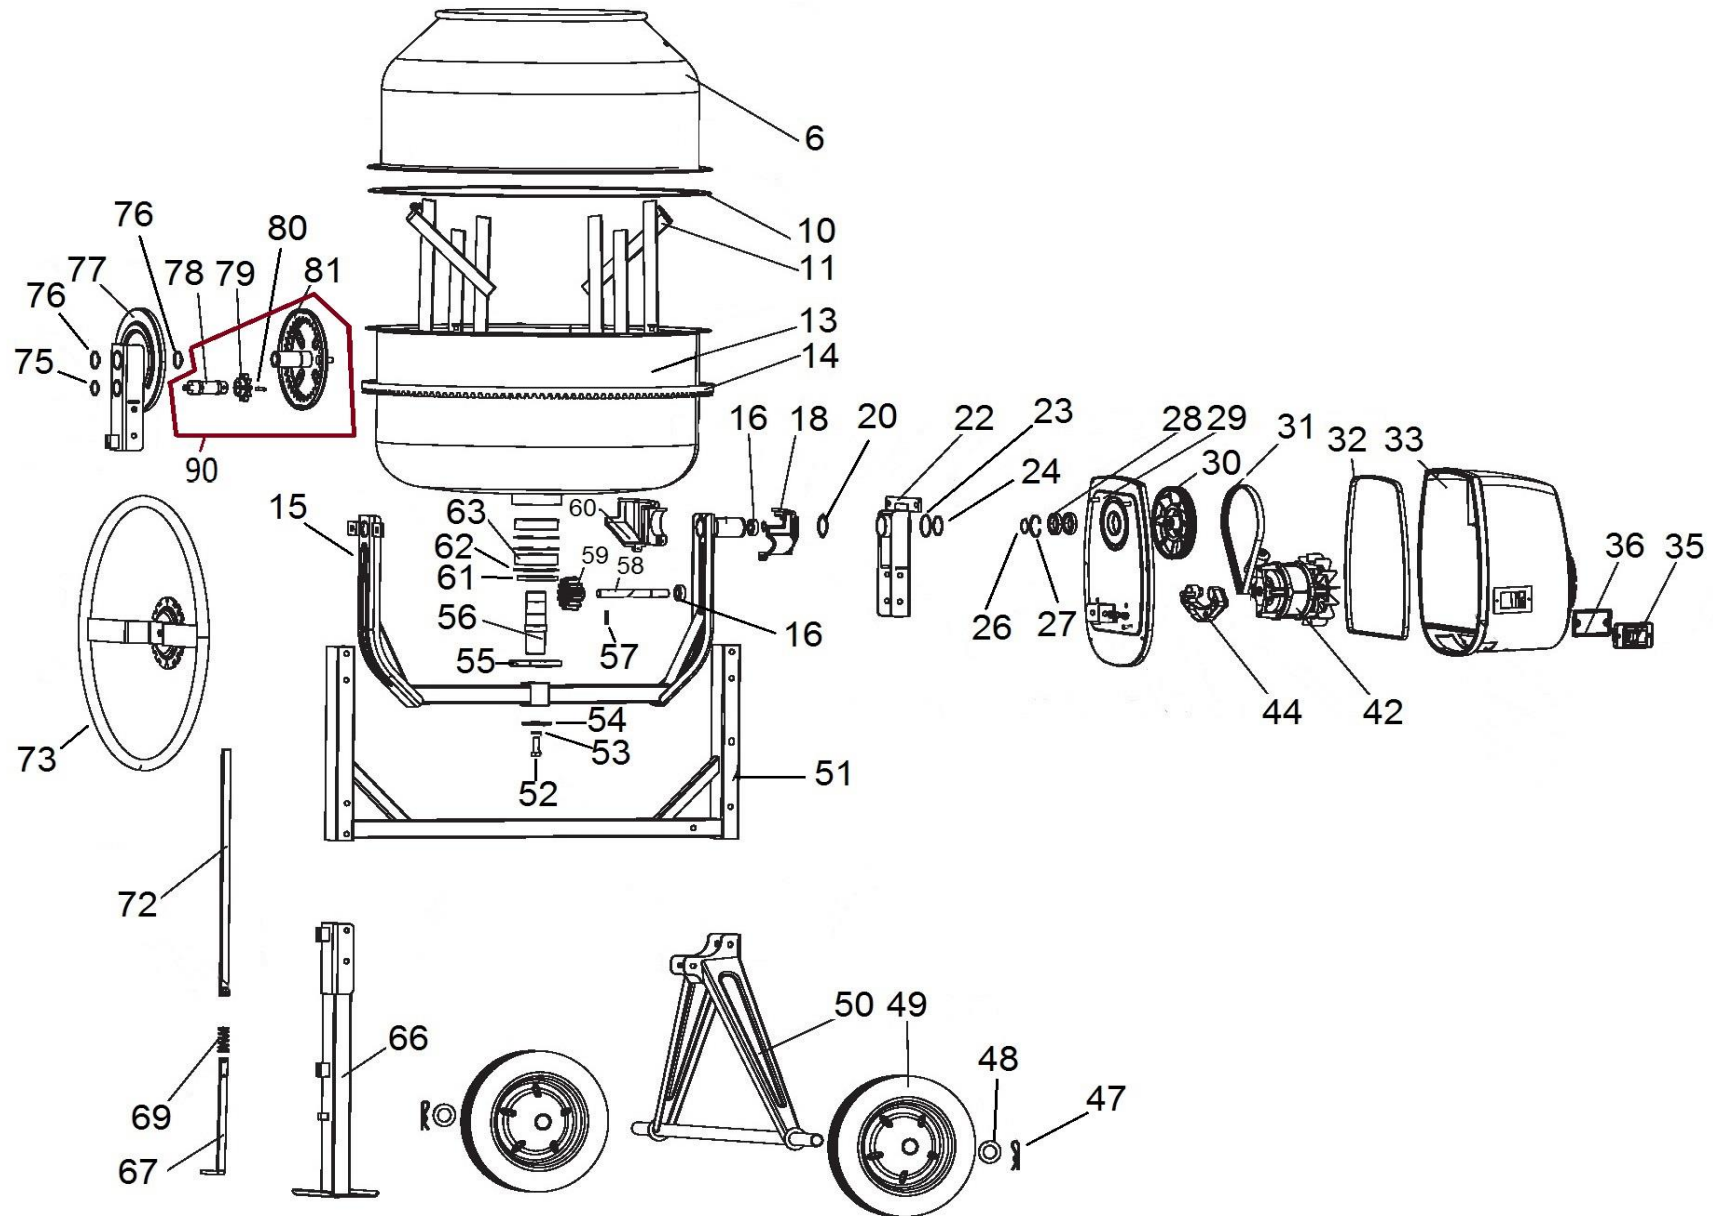

HECHT® 2220

made for garden

HECHT® 2220

made for garden

Position	Part number	Název	Name
6	222200006	Horní buben	Upper Drum
10	222200010	Těsnění bubnu	Drum gasket
11	222200011	Míchací lamela bubnu	Mixing Blade
13	222200013	Spodní buben	Lower Drum
14	222200014	Ozubený věnec bubnu	Drum gear ring
15	222200015	Otočný rám bubnu	Drum support frame
16	140203	Ložisko	Bearing
18	222200018	Kryt převodu	Gear guard
20	130139	Pojistný kroužek	Circlip
22	222200022	Uložení rámu	Housing (motor side)
23	130139	Pojistný kroužek	Circlip
24	222200024	O kroužek	O ring
26	130127	Pojistný kroužek	Circlip
27	130244	Pojistný kroužek vnitřní	Circlip for hole
28	149206	Ložisko	Bearing
29	222200029	Kryt skříně motoru	Motor case cover
30	222200030	Řemenice	Sheave
31	222200031	Drážkový řemen	Ribbed belt
32	222200032	Těsnění skříně motoru	Motor case gasket
33	222200033	Skříň motoru	Motor case
35	222200035	Spínač	Switch
36	222200036	Těsnění spínače	Switch Gasket
42	222200042	Motor	Motor
44	222200044	Držák motoru	Motor bracket
47	222200047	Závlačka	Cotter pin
48	222200048	Podložka	Washer
49	222200049	Kolo	Wheel
50	222200050	Osa kol	Wheel axle
51	222200051	Rám	Frame
52	100109032	Šroub	Bolt
53	120209	Pružná podložka	Spring washer
54	120309	Velká podložka	Big washer
55	222200055	Krytka	Cover
56	222200056	Hřídel	Shaft
57	222200057	Čep	Pin