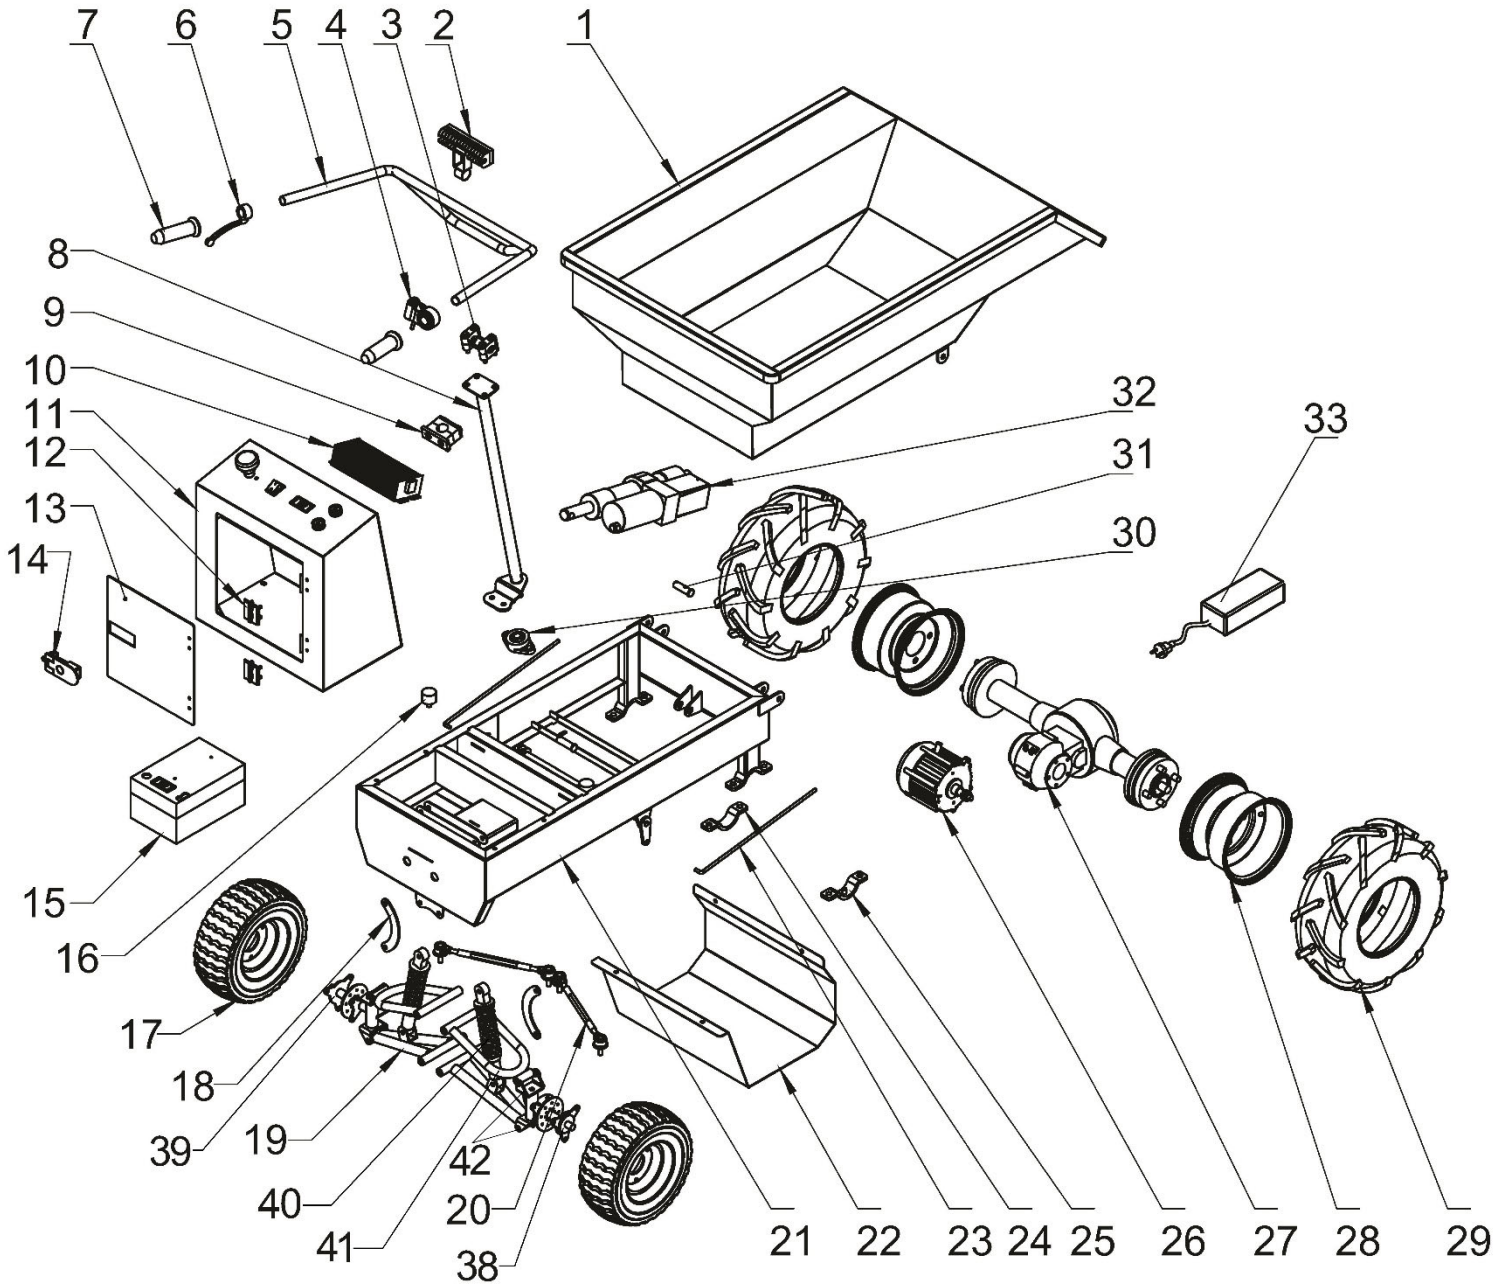

HECHT[®] 2625

made for garden

34

35
35-1

36

37

Position	Part number	Název	Name
1	262500001	Korba	Tray box
2	262500002	LED světlo	LED light
3	262500003	Držák řídítek	Handlebar bracket
4	262500004	Ovládání rychlosti	Speed control
5	262500005	Řídítka	Handlebar
6	262500006	Páčka brzdy	Brake handle
7	262500007	Rukojeť	Handle grip
8	262500008	Tyč řízení	Steering rod
9	262500009	Držák tyče řízení	Steering rod bracket
10	262500010	Elektronika	Controller
11	262500011	Ovládací skříň	Control box
11-1	2625000111	Ukazatel stavu baterií	Voltage display
11-2	2625000112	Spínač světla	Light switch
11-3	2625000113	Hlavní vypínač	Power button
11-4	2625000114	Tlačítko vyklápění/sklápění korby	Tilt up/down button
11-5			
12	262500012	Pant dvířek ovládací skříně	Control box door hinge
13	262500013	Dvířka ovládací skříně	Control box door
14	262500014	Zámek dvířek ovládací skříně	Control box door lock
15	262500015	Akumulátor (4 ks)	Battery (4 pcs)
16	262500016	Silenblok	Shock absorber
17	262500017	Zadní kolo	Rear wheel
18	262500018	Držák tlumiče 1	Damper bracket 1
19	262500019	Držák tlumiče 2	Damper bracket 2
20	262500020	Osa řízení	Damper assembly
21	262500021	Rám	Main frame
22	262500022	Spodní kryt	Bottom cover
23	262500023	Táhlo brzdy	Brake rod
24	262500024	Držák přední nápravy	Front shaft bracket
25			
26	262500026	Motor	Motor
27	262500027	Přední náprava	Front drive axle
28	262500028	Disk předního kola	Front wheel disc
29	262500029	Pneumatika předního kola	Front wheel tire
30	262500030	Ložisko	Bearing
31	262500031	Čep	Pin
32	262500032	Hydraulické čerpadlo	Hydraulic pump
33	262500033	Nabíječka	Charger
34	262500034	Brzdové čelisti	Brake lining set
35	262500035	Brzdový buben	Brake drum
35-1	2625000351	Šroub brzdového bubnu	Brake drum bolt
36	262500036	Bowden brzdy	Brake cable
37	262500037	Táhlo brzdy	Brake lever
38	262500038	Osa pravého kola	Right wheel axle
39	262500039	Osa levého kola	Left wheel axle
40	262500040	Tlumič	Shock absorber
41	262500041	Držák tlumiče 3	Shock absorber bracket 3
42	262500042	Spojovací segment řízení	Steering connection block