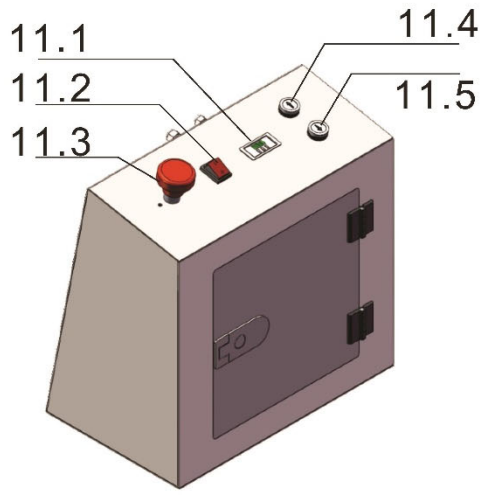

HECHT[®] 2625

made for garden

34

35
35-1

36

37

Position	Part number	Název	Name
1	262500001	Korba	Tray box
2	262500002	LED světlo	LED light
3	262500003	Držák řídítek	Handlebar bracket
4	262500004	Ovládání rychlosti	Speed control
5	262500005	Řídítka	Handlebar
6	262500006	Páčka brzdy	Brake handle
7	262500007	Rukojeť	Handle grip
8	262500008	Tyč řízení	Steering rod
9	262500009	Držák tyče řízení	Steering rod bracket
10	262500010	Elektronika	Controller
11	262500011	Ovládací skříň	Control box
11-1	2625000111	Ukazatel stavu baterií	Voltage display
11-2	2625000112	Spínač světla	Light switch
11-3	2625000113	Hlavní vypínač	Power button
11-4	2625000114	Tlačítko vyklápění/sklápění korby	Tilt up/down button
11-5			
12	262500012	Pant dvířek ovládací skříně	Control box door hinge
13	262500013	Dvířka ovládací skříně	Control box door
14	262500014	Zámek dvířek ovládací skříně	Control box door lock
15	262500015	Akumulátor (4 ks)	Battery (4 pcs)
16	262500016	Silenblok	Shock absorber
17	262500017	Zadní kolo	Rear wheel
18	262500018	Držák tlumiče 1	Damper bracket 1
19	262500019	Držák tlumiče 2	Damper bracket 2
20	262500020	Osa řízení	Damper assembly
21	262500021	Rám	Main frame
22	262500022	Spodní kryt	Bottom cover
23	262500023	Táhlo brzdy	Brake rod
24	262500024	Držák přední nápravy	Front shaft bracket
25			
26	262500026	Motor	Motor
27	262500027	Přední náprava	Front drive axle
28	262500028	Disk předního kola	Front wheel disc
29	262500029	Pneumatika předního kola	Front wheel tire
30	262500030	Ložisko	Bearing
31	262500031	Čep	Pin
32	262500032	Hydraulické čerpadlo	Hydraulic pump
33	262500033	Nabíječka	Charger
34	262500034	Brzdové čelisti	Brake lining set
35	262500035	Brzdový buben	Brake drum
35-1	2625000351	Šroub brzdového bubnu	Brake drum bolt
36	262500036	Bowden brzdy	Brake cable
37	262500037	Táhlo brzdy	Brake lever
38	262500038	Osa pravého kola	Right wheel axle
39	262500039	Osa levého kola	Left wheel axle
40	262500040	Tlumič	Shock absorber
41	262500041	Držák tlumiče 3	Shock absorber bracket 3
42	262500042	Spojovací segment řízení	Steering connection block