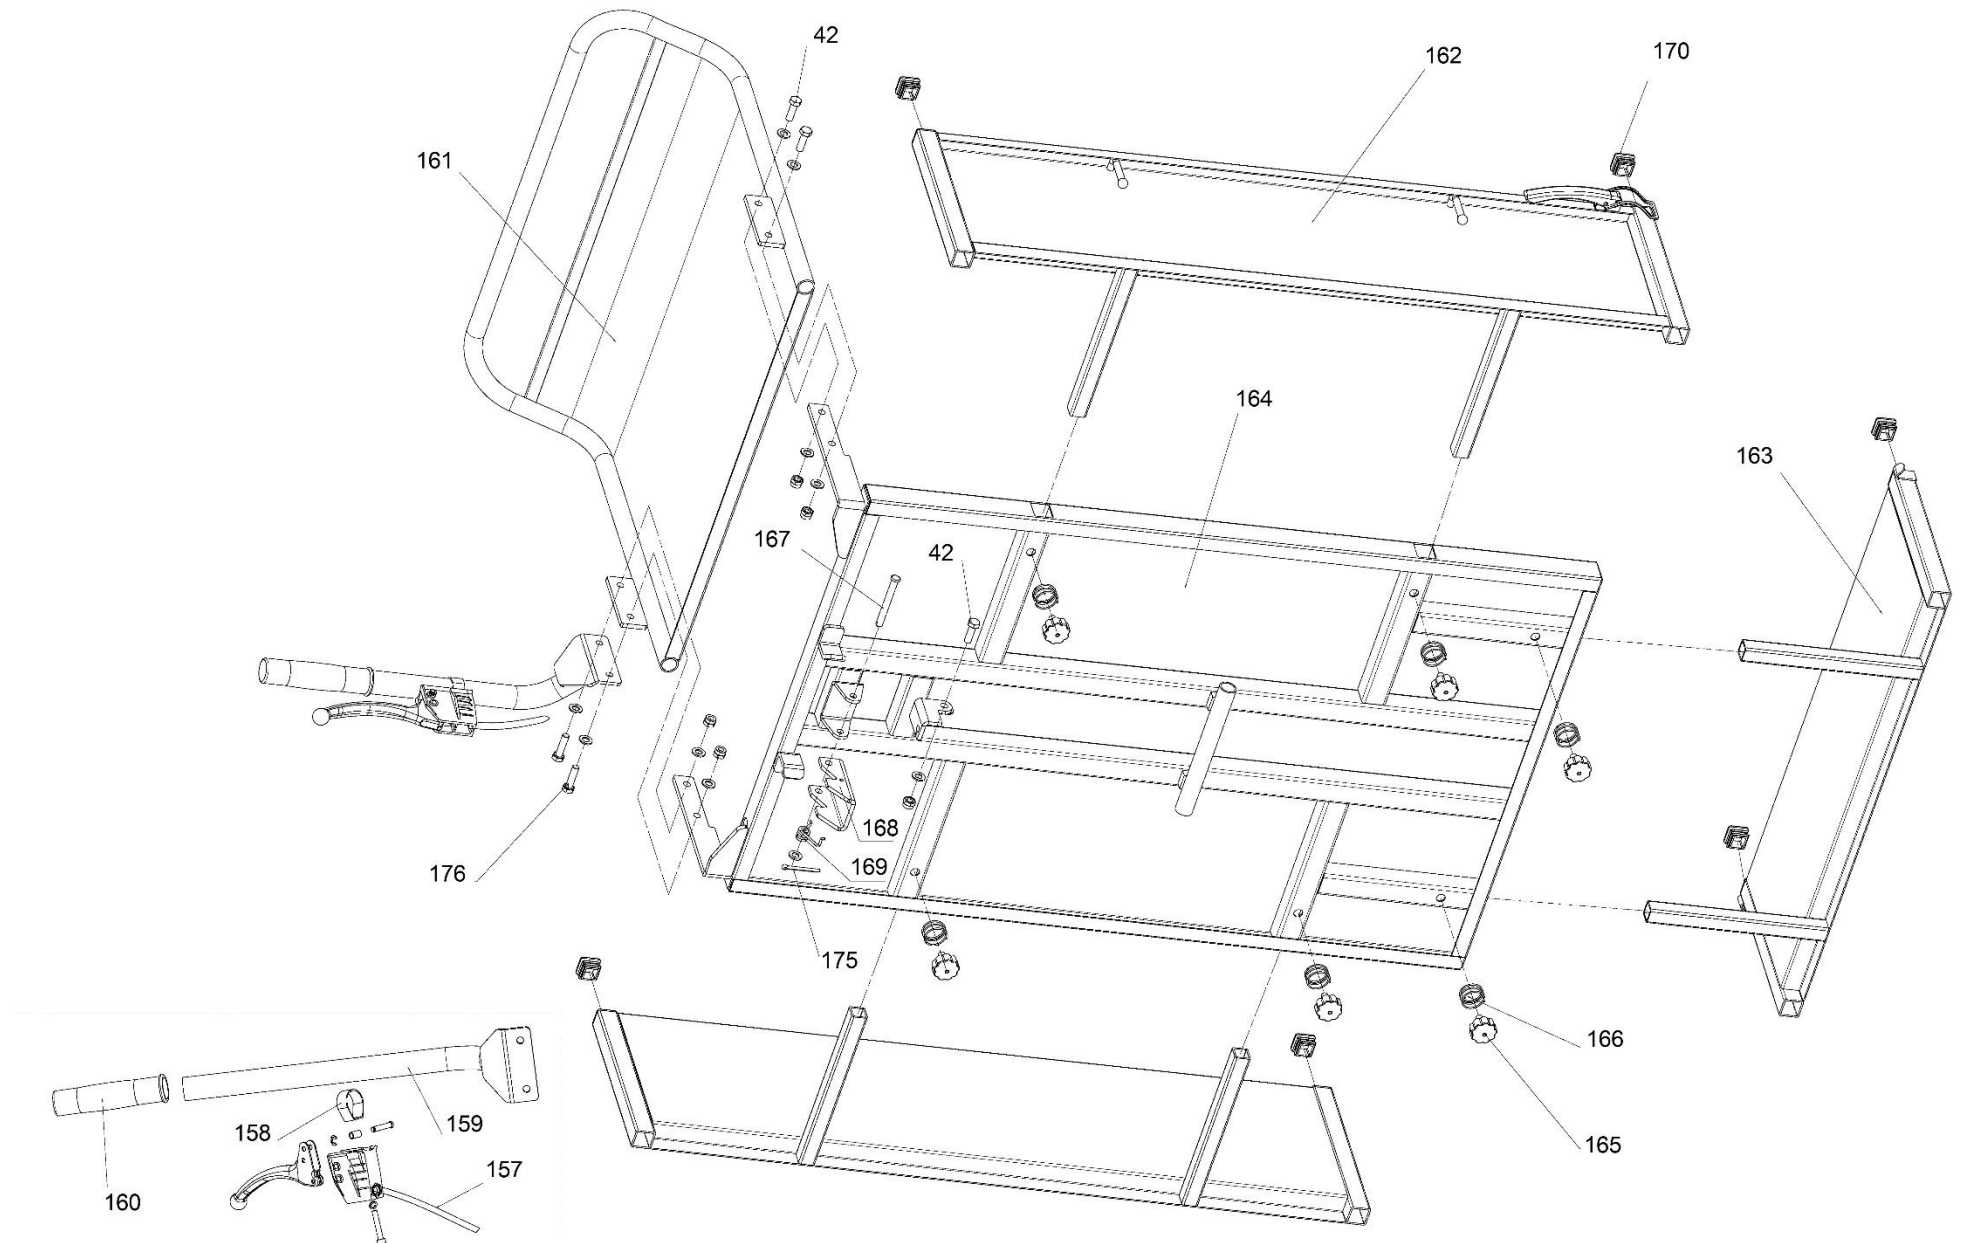

HECHT® 2630

made for garden