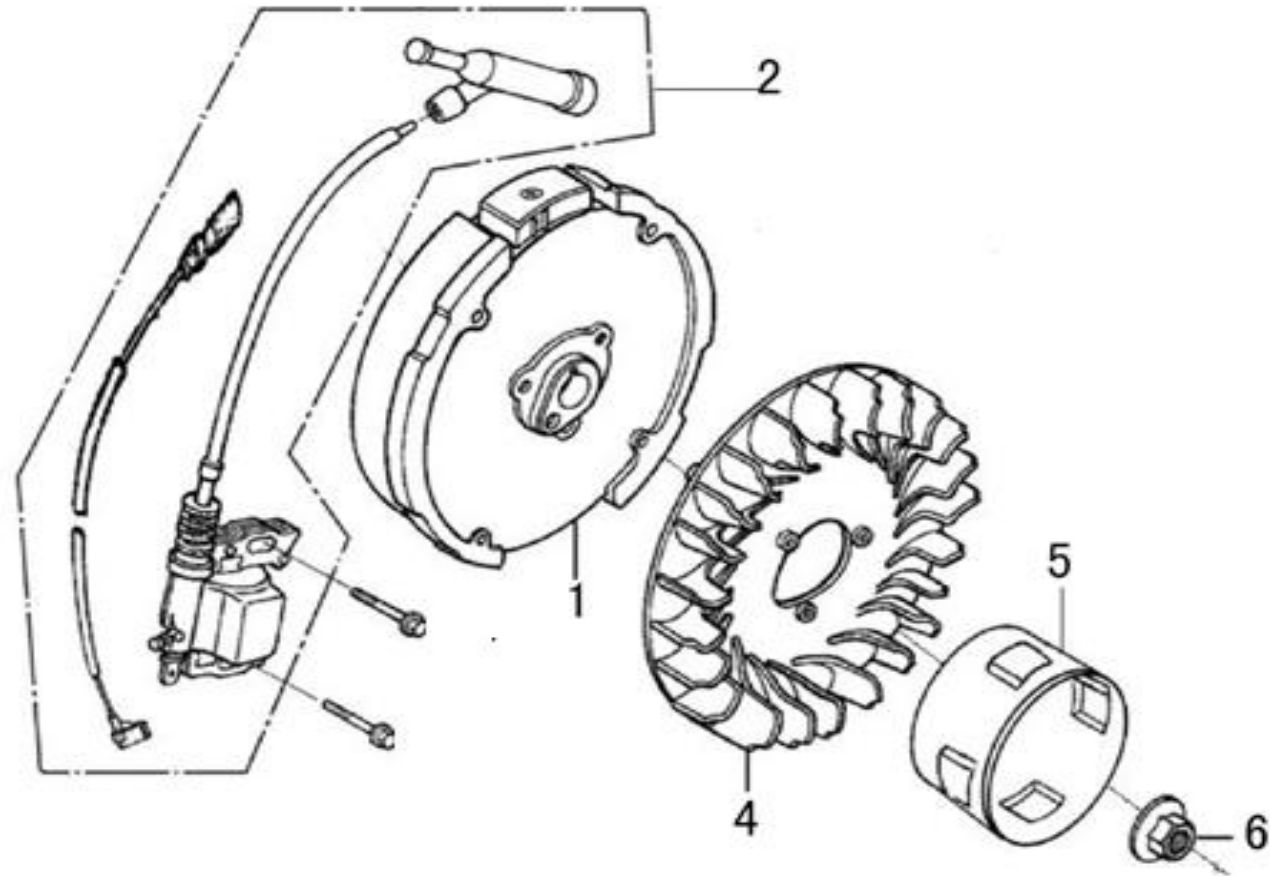

HECHT® 2630

made for garden

Position	Part number	Název	Name
1	270020097-0001	Setrvačník	Flywheel
2	270920180-0001	Zapalování	Ignition
3	100203022	Šroub	Bolt
4	160180007-0001	Ventilátor	Fan
5	193590005-0001	Miska startéru	Starter pulley
6	746001066	Matice	Nut