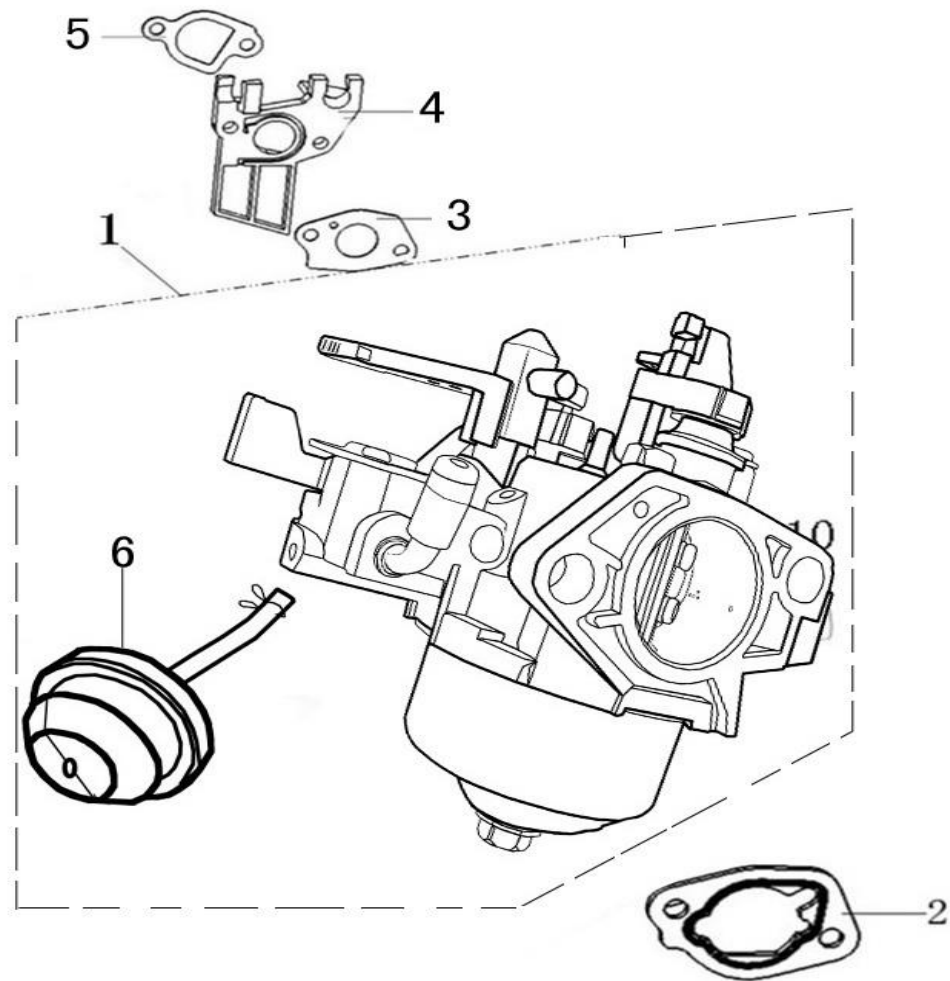

# HECHT<sup>®</sup> 2630

made for garden

Position	Part number	Název	Name
1	Nedostupné	Matice ventilu	Adjusting nut
2	Nedostupné	Seřizovací matice ventilu	Valve adjusting nut
3	Nedostupné	Vahadlo ventilu	Valve rocker arm
4	Nedostupné	Seřizovací šroub ventilu	Valve screw
5	140710001-0001	Vodící deska	Push rod guide board
6	140670004-0001	Zdvihací tyčka ventilu	Push rod
7	140690003-0001	Zdvíhátko	Tappet
8	26400100801	Krytka ventilu	Valve rotator
9	140380017-0001	Podložka pružiny ventilu	Valve spring seat
10	140340022-0001	Pružina ventilu	Valve spring
11	140400011-0001	Těsnění ventilu	Valve seal ring
12	500550069-0001	Ventily sada	Valve set
13	140020114-0001	Vačková hřídel	Camshaft
14	140450022-0001	Vahadlo ventilu kompletní	Valve rocker assembly

# HECHT<sup>®</sup> 2630

made for garden

Position	Part number	Název	Name
2	012021500002	Startér kompletní	Starter assembly
4	160210006-0005	Kryt ventilátoru	Fan cover
6	271660028-0001	Vypínač motoru	Engine STOP switch

# HECHT<sup>®</sup> 2630

made for garden

Position	Part number	Název	Name
1	170021068-0001	Karburátor	Carburetor
2	170430065-0001	Těsnění vzduchového filtru	Air filter gasket
3	785001019	Těsnění karburátoru	Carburetor gasket
4	170440096-0001	Příruba karburátoru	Air intake pipe
5	170430060-0001	Těsnění příruby karburátoru	Air intake pipe gasket
6	113300-369000	Primer	Starting hand pump

# HECHT<sup>®</sup> 2630

made for garden

Position	Part number	Název	Name
1	270020097-0001	Setrvačník	Flywheel
2	270920180-0001	Zapalování	Ignition
3	100203022	Šroub	Bolt
4	160180007-0001	Ventilátor	Fan
5	193590005-0001	Miska startéru	Starter pulley
6	746001066	Matice	Nut