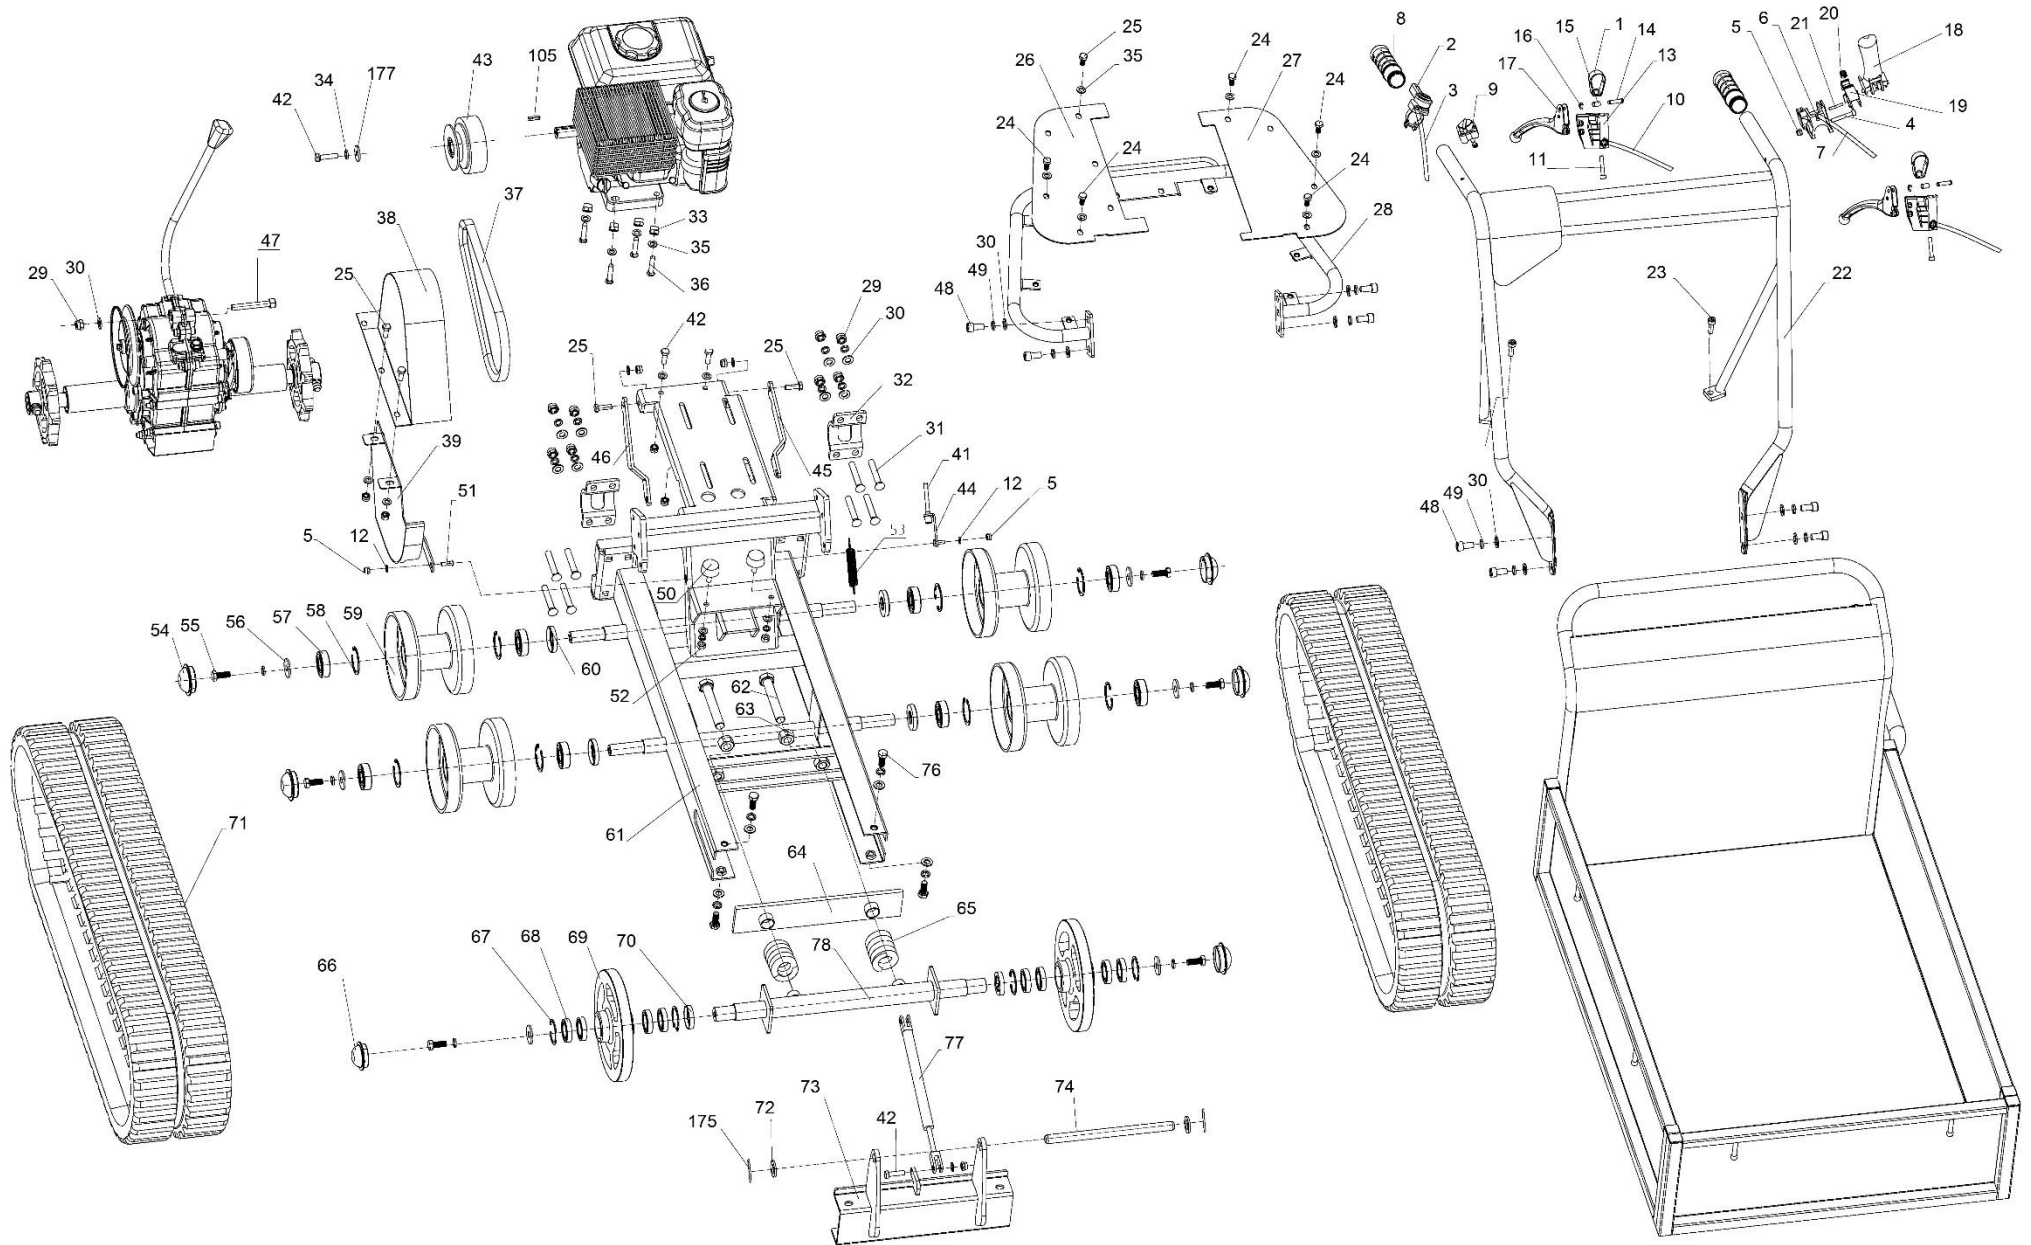

HECHT® 2630

made for garden