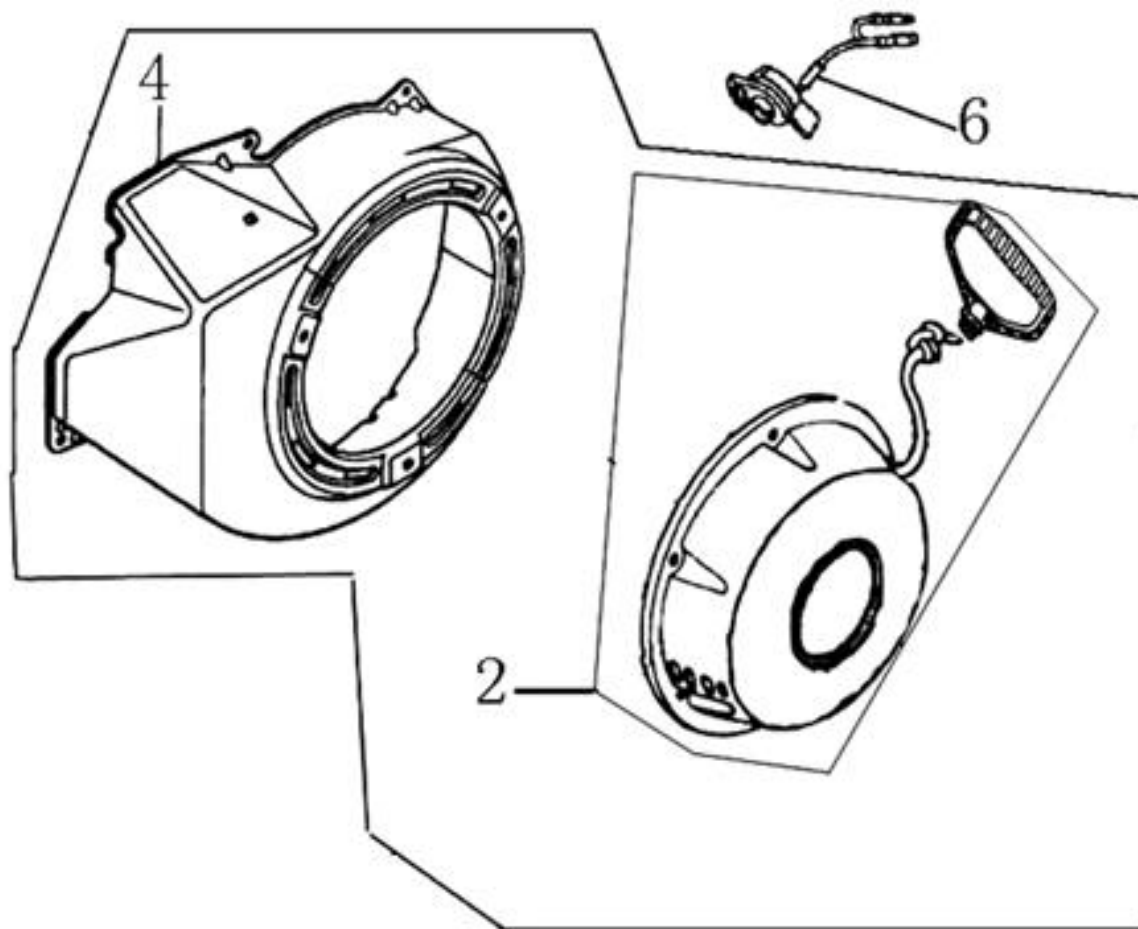

HECHT® 2630

made for garden

Position	Part number	Název	Name
2	012021500002	Startér kompletní	Starter assembly
4	160210006-0005	Kryt ventilátoru	Fan cover
6	271660028-0001	Vypínač motoru	Engine STOP switch