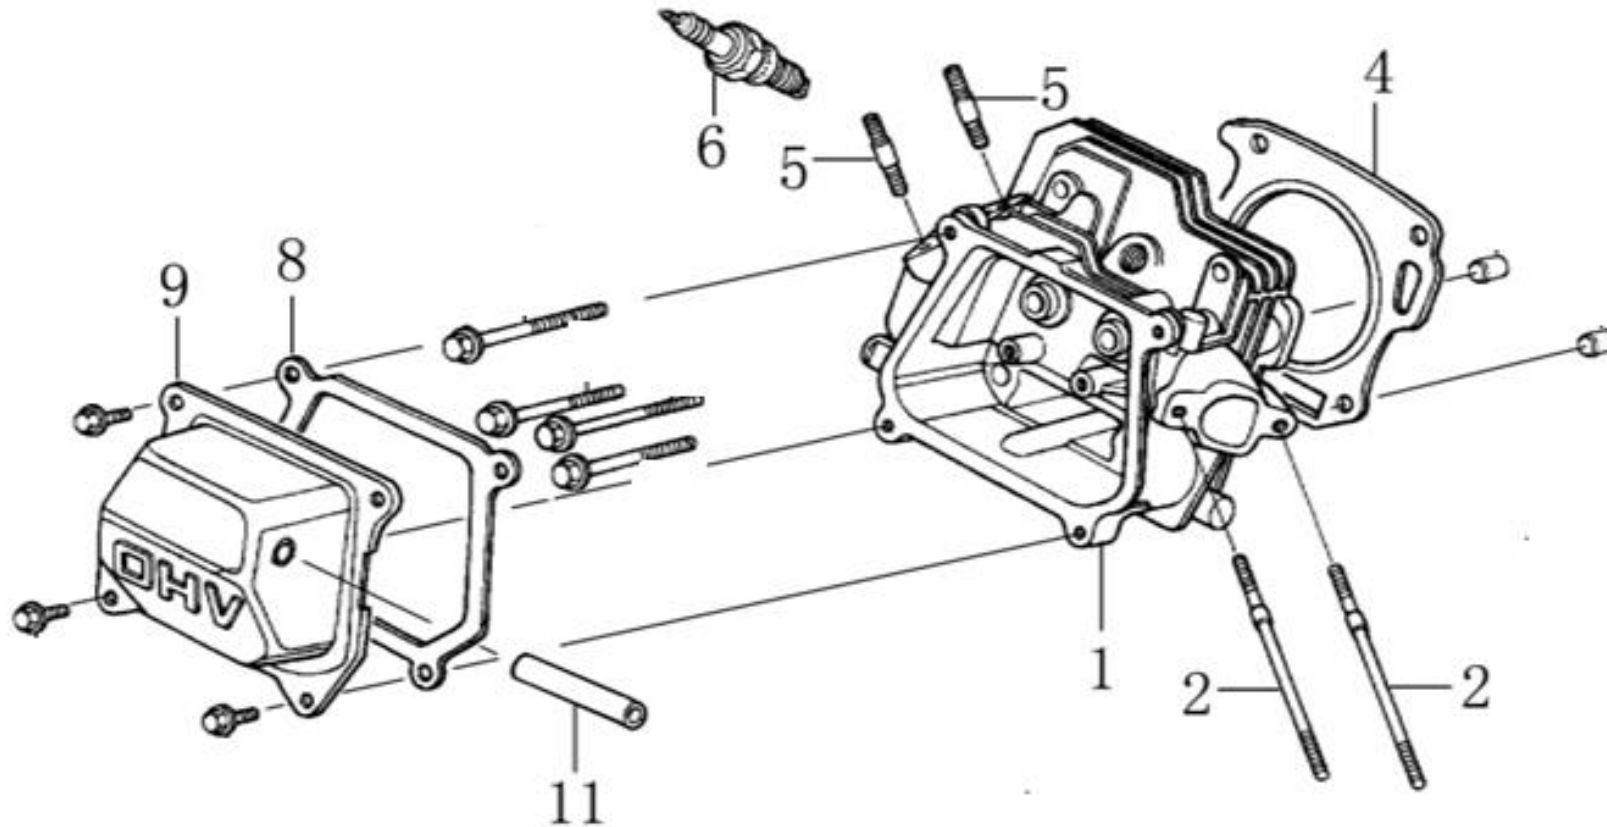

# HECHT<sup>®</sup> 2630

made for garden

Position	Part number	Název	Name
143	130123	Pojistný kroužek	Circlip
144	130155	Pojistný kroužek	Circlip
145	263000145	Výstupní ozubené kolo malé	Output gear small
146	263000146	Pouzdro	Output gear bushing
147	100307057	Šroub	Bolt
148	263000148	Podložka	Washer
149	263600185	Gufero	Oil Seal
150	263000150	Pouzdro výstupní hřídele	Output shaft bushing
151	263000151	Krycí příruba hřídele	Output shaft cover flange
152	263000152	Spodní kryt převodovky	Gearbox guard cover
154	263000154	Výstupní hřídel	Output Shaft
155	263000155	Hnací kolo pásu	Driving Wheel
156	263600134	Gufero	Oil Seal
157	263000157	Bowden vyklápění	Dumping cable
158	263000158	Objímka	Sleeve
159	263000159	Madlo vyklápění	Handle Weldment
160	263000160	Rukojeť madla	Handle Sleeve(φ28)
161	263000161	Horní madlo korby	Body Weldment plate (front)
162	263000162	Bočnice	Body Weldment plate (side)
163	263000163	Přední deska korby	Body Weldment plate (back)
164	263000164	Spodní deska korby	Body Weldment plate (bottom)
165	263000165	Křídlová matice	Star Grip Knob
166	263000166	Pružina	Backstop spring
167	263000167	Čep	Pin roll
168	263000168	Západka korby	Dump box safety ratchet
169	263000169	Pružina	Torsional Spring
170	263000170	Záslepka	Body weldment cap
171	100303013	Šroub	Bolt
172	100103017	Šroub	Bolt
173	263000173	O kroužek	O-Ring
174	263000174	Čep	Pin
175	263000175	Čep	Pin
176	100105027	Šroub	Bolt
177	120105	Podložka	Washer
198	120103	Podložka	Washer

# HECHT<sup>®</sup> 2630

made for garden

Position	Part number	Název	Name
1	120080276-0001	Hlava válce	Cylinder head
2	380180093-0001	Svorník	Stud bolt
4	120150144-0001	Těsnění hlavy válce	Cylinder head gasket
5	380180098-0001	Svorník	Stud bolt
6	A969P	Svíčka zapalování	Spark plug
8	120250013-0001	Těsnění ventilového víka	Cylinder head cover gasket
9	120220008-0001	Ventilové víko	Cylinder head cover