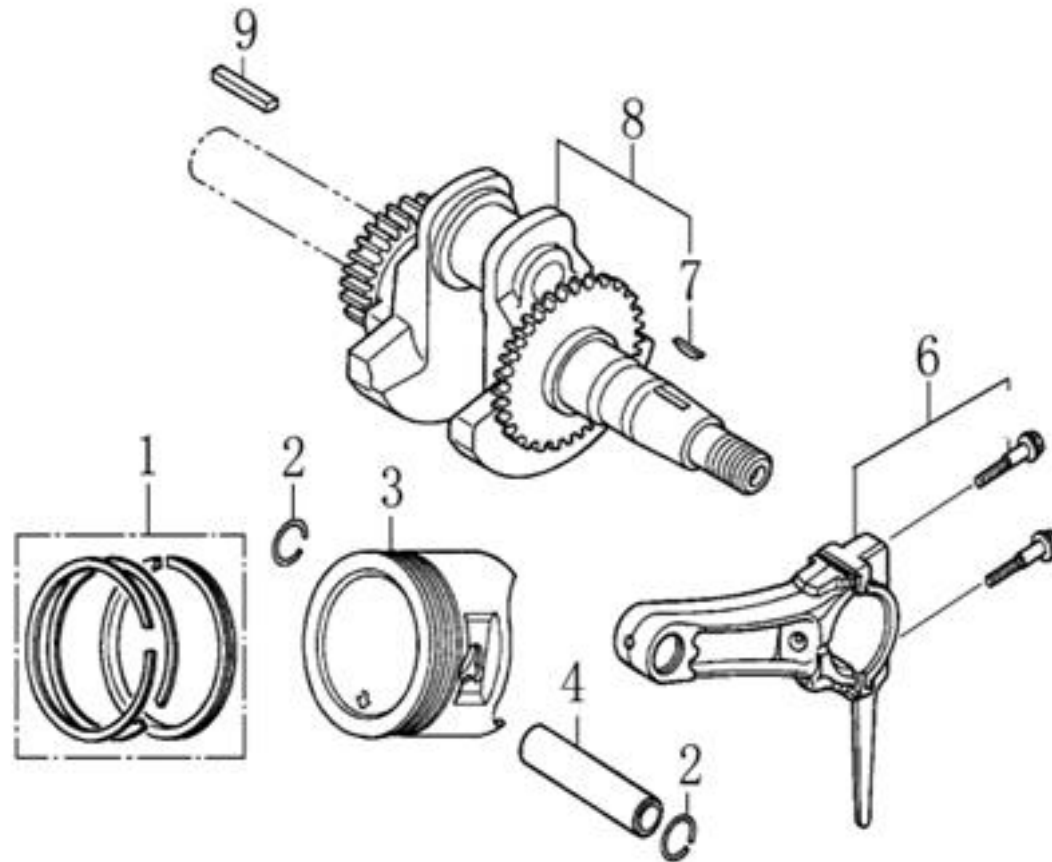

# HECHT<sup>®</sup> 2630

made for garden

Position	Part number	Název	Name
1	Nedostupné	Kliková skříň	Crank case
2	081118-100	Gufero	Oil seal
4	785001014	Vypouštěcí šroub	Oil drain bolt
5	281890001-0001	Čidlo	Oil alart unit
7	281850157-0001	Olejevý spínač	Oil level switch
9	171750001-0001	Regulátor otáček kompletní	Governor gear assembly
10	142105	Ložisko	Ball bearing
13	171630001-0001	Ovládací táhlo regulátoru	Governor arm shaft

# HECHT<sup>®</sup> 2630

made for garden

Position	Part number	Název	Name
1	14301-KB01-0000	Olejová měrka	Oil gauge assembly
3	110820014-0001	Kryt klikové skříně	Crankcase cover
4	081118-100	Gufero	Oil seal
5	142105	Ložisko	Bearing
7	110830007-0001	Těsnění klikové skříně	Crankcase cover gasket

# HECHT<sup>®</sup> 2630

made for garden

Position	Part number	Název	Name
1	130070079-0001	Pístní kroužky sada	Piston ring set
2	380560056-0001	Pojistka pístního čepu	Piston pin circlip
3	130030083-0001	Píst	Piston
4	130060031-0001	Pístní čep	Piston pin
6	130150039-0001	Ojnice kompletní	Connecting rod assembly
7	380620050-0001	Woodruffovo pero	Semicircle key
8	130290097-0001	Kliková hřídel	Crankshaft
9	380620040-0001	Pero	Key

# HECHT<sup>®</sup> 2630

made for garden

Position	Part number	Název	Name
1	Nedostupné	Matice ventilu	Adjusting nut
2	Nedostupné	Seřizovací matice ventilu	Valve adjusting nut
3	Nedostupné	Vahadlo ventilu	Valve rocker arm
4	Nedostupné	Seřizovací šroub ventilu	Valve screw
5	140710001-0001	Vodící deska	Push rod guide board
6	140670004-0001	Zdvihací tyčka ventilu	Push rod
7	140690003-0001	Zdvíhátko	Tappet
8	26400100801	Krytka ventilu	Valve rotator
9	140380017-0001	Podložka pružiny ventilu	Valve spring seat
10	140340022-0001	Pružina ventilu	Valve spring
11	140400011-0001	Těsnění ventilu	Valve seal ring
12	500550069-0001	Ventily sada	Valve set
13	140020114-0001	Vačková hřídel	Camshaft
14	140450022-0001	Vahadlo ventilu kompletní	Valve rocker assembly