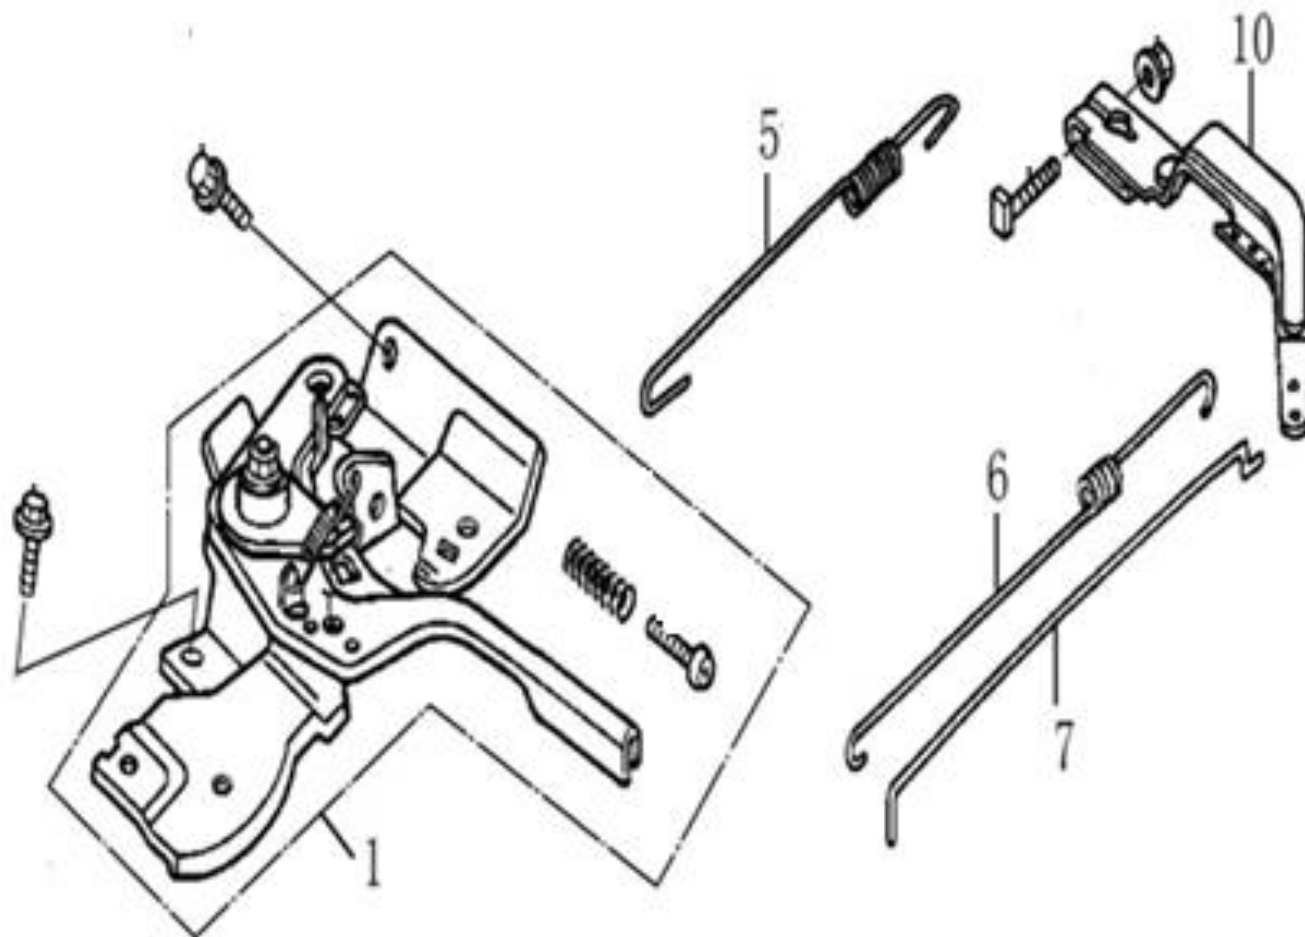

# HECHT<sup>®</sup> 2630

made for garden

Position	Part number	Název	Name
1	270020097-0001	Setrvačník	Flywheel
2	270920180-0001	Zapalování	Ignition
3	100203022	Šroub	Bolt
4	160180007-0001	Ventilátor	Fan
5	193590005-0001	Miska startéru	Starter pulley
6	746001066	Matice	Nut

# HECHT<sup>®</sup> 2630

made for garden

Position	Part number	Název	Name
1	171680128-0001	Kulisa regulace otáček	Governor board
5	171600084-0001	Pružina	Governor spring
6	171610002-0001	Pružina plynu	Throttle return spring
7	171590002-0001	Táhlo regulace otáček	Governor rod
10	171620001-0003	Páka regulace otáček	Governor arm