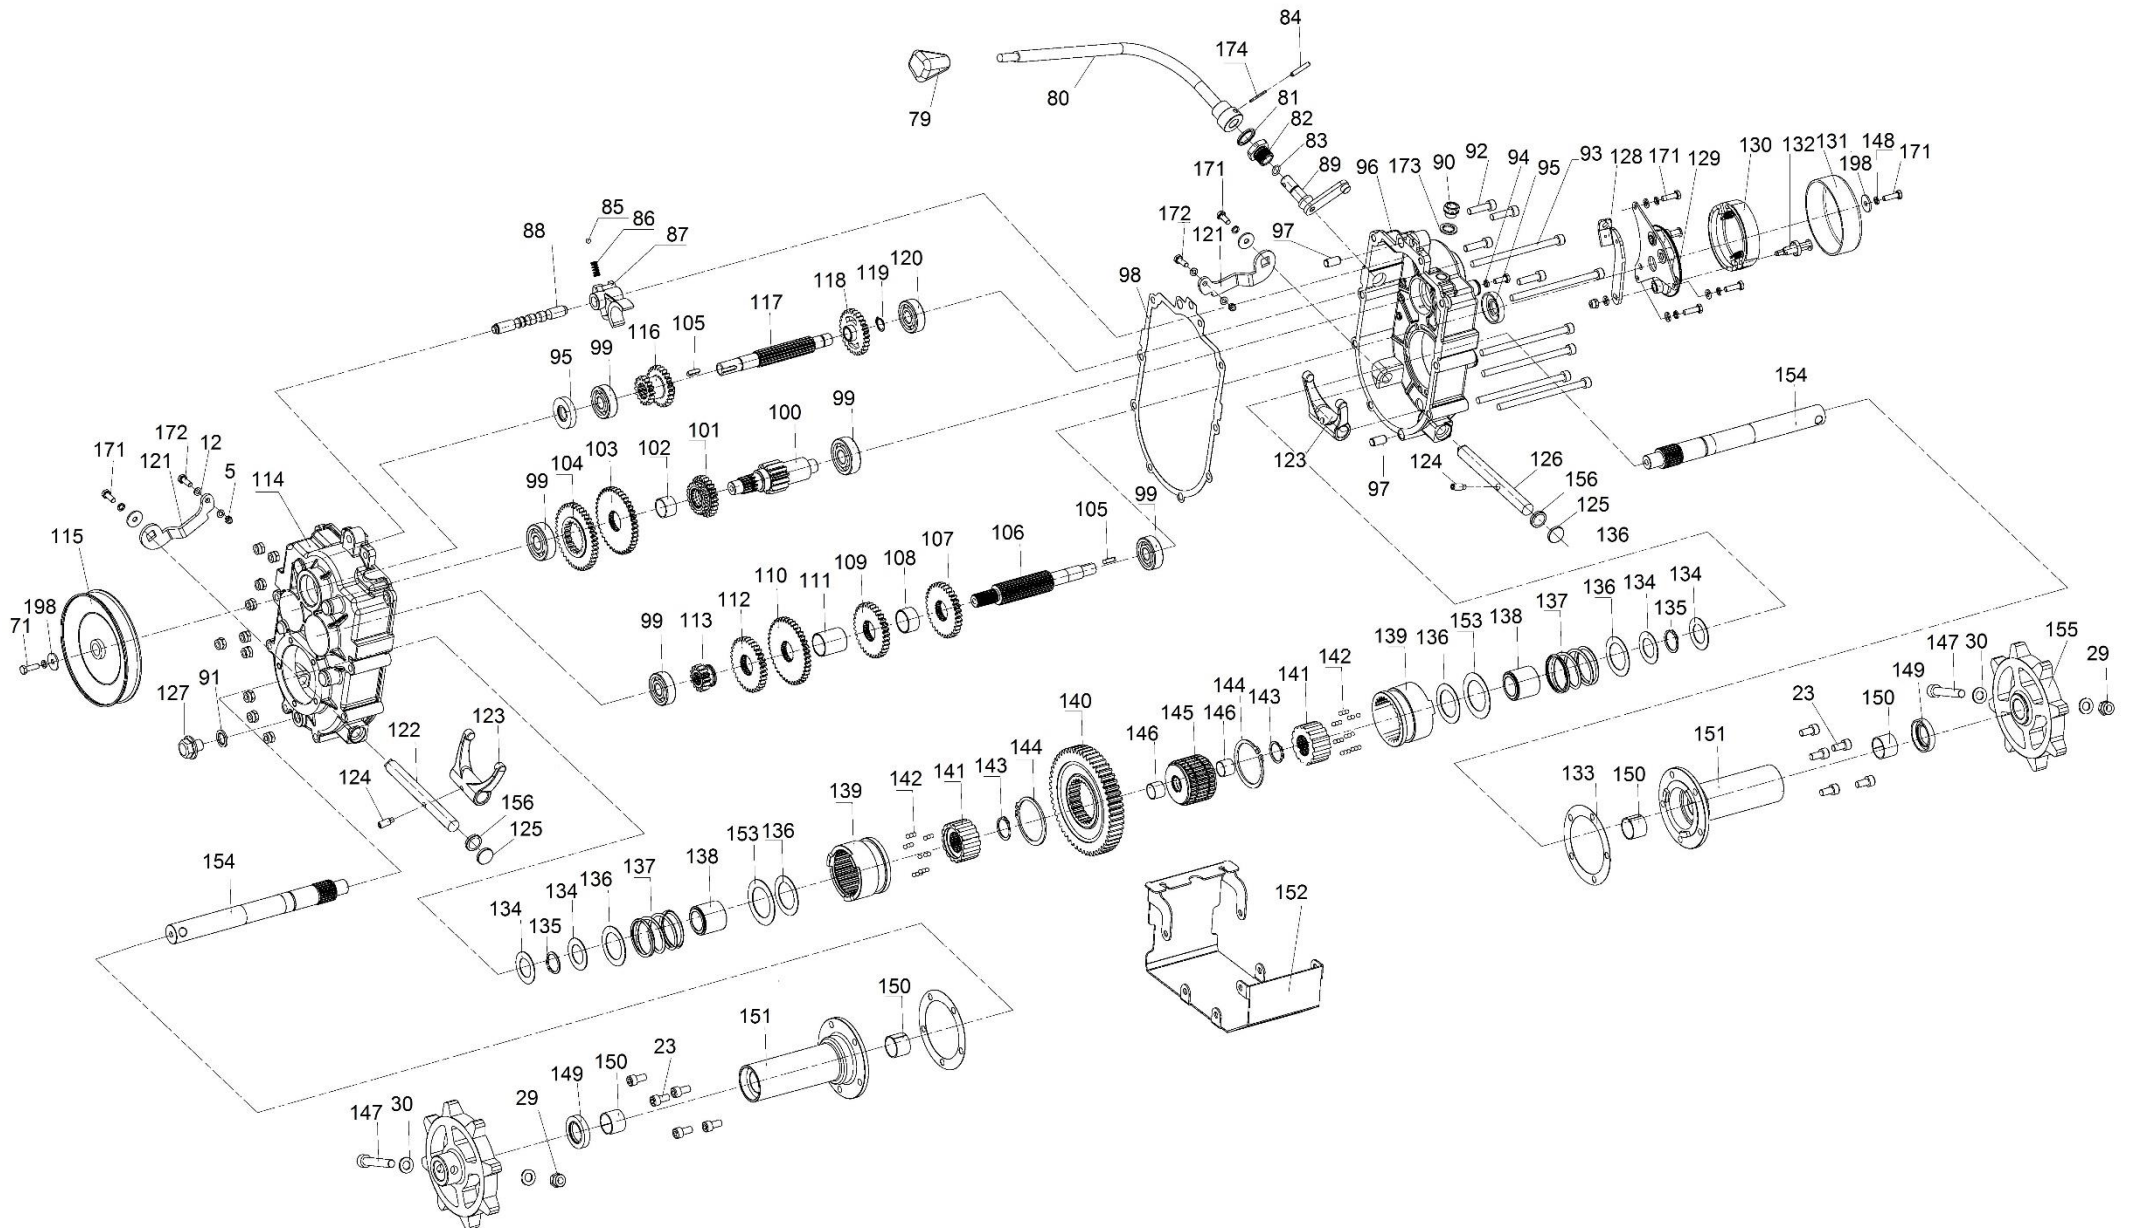

# HECHT<sup>®</sup> 2630

made for garden

Position	Part number	Název	Name
1	263000001	Objímka	Sleeve
2	263000002	Ovládání plynu	Throttle Lever
3	263000003	Bowden plynu	Throttle Cable
4	100303037	Šroub	Bolt
5	110103	Matice	Nut
6	263000006	Držák ovládací páky	Handle bracket
7	263000007	Bowden páky spojky	Clutch lever cable
8	581200222	Rukojeť madla	Handle Sleeve
9	581300168	Vypínač motoru	Engine ON/OFF Switch
10	263000010	Bowden páky řízení	Steering lever cable
11	100303032	Šroub	Bolt
12	120103	Podložka	Washer
13	263000013	Držák páky řízení	Steering lever bracket
14	263000014	Čep	Short Pin
15	263000015	Pouzdro	Nylon sheath
16	130302	Třímenový kroužek	E-clip
17	263000017	Páka pro zatáčení	Steering lever
18	263000018	Páka spojky pojezdu	Clutch lever
19	263000019	Krytka	Safety cap
20	263000020	Pružina	Compression Spring
21	263000021	Čep	Cylindrical pin
22	263000022	Horní madlo	Upper handlebar
23	100305022	Šroub	Bolt
24	100105013	Šroub	Bolt
25	100105017	Šroub	Bolt
26	263000026	Deska pravá	Plate (Right)
27	263000027	Deska levá	Plate (Left)
28	263000028	Spodní rám madla	Handle Mounting Frame
29	110107	Matice	Nut
30	120107	Podložka	Washer
31	100407062	Šroub	Bolt
32	263000032	Upínací objímka převodovky	Gearbox Press Board
33	SB-94	Matice	Nut
34	120105	Podložka	Washer
35	120105	Podložka	Washer