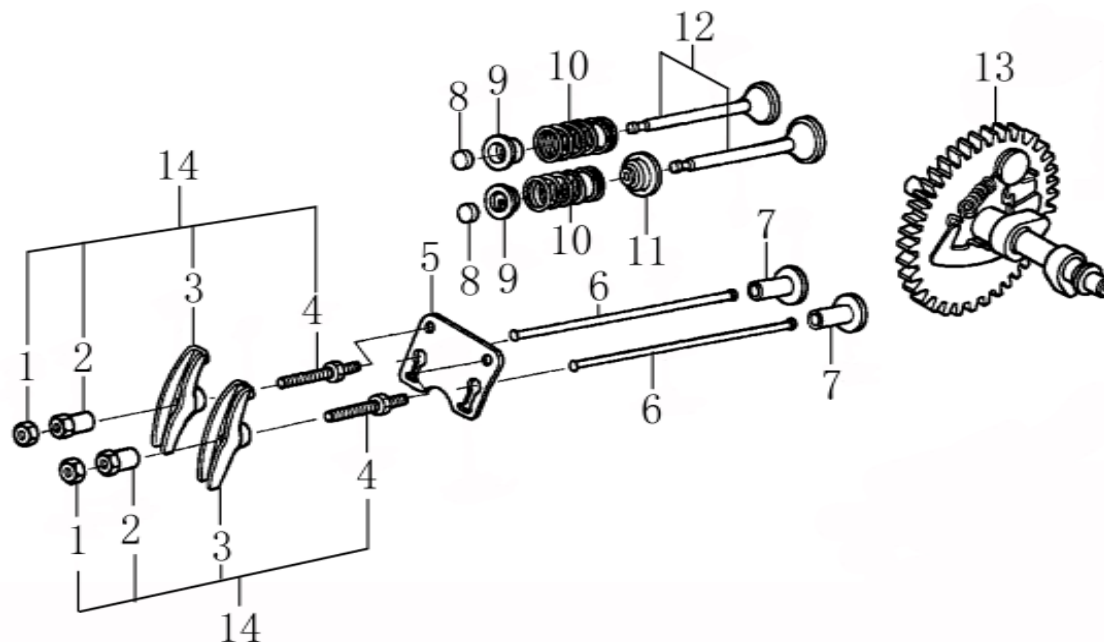

# HECHT<sup>®</sup> 2630

made for garden

Position	Part number	Název	Name
1	Nedostupné	Kliková skříň	Crank case
2	081118-100	Gufero	Oil seal
4	785001014	Vypouštěcí šroub	Oil drain bolt
5	281890001-0001	Čidlo	Oil alart unit
7	281850157-0001	Olejevý spínač	Oil level switch
9	171750001-0001	Regulátor otáček kompletní	Governor gear assembly
10	142105	Ložisko	Ball bearing
13	171630001-0001	Ovládací táhlo regulátoru	Governor arm shaft

# HECHT<sup>®</sup> 2630

made for garden

Position	Part number	Název	Name
1	130070079-0001	Pístní kroužky sada	Piston ring set
2	380560056-0001	Pojistka pístního čepu	Piston pin circlip
3	130030083-0001	Píst	Piston
4	130060031-0001	Pístní čep	Piston pin
6	130150039-0001	Ojnice kompletní	Connecting rod assembly
7	380620050-0001	Woodruffovo pero	Semicircle key
8	130290097-0001	Kliková hřídel	Crankshaft
9	380620040-0001	Pero	Key

# HECHT<sup>®</sup> 2630

made for garden

Position	Part number	Název	Name
1	Nedostupné	Matice ventilu	Adjusting nut
2	Nedostupné	Seřizovací matice ventilu	Valve adjusting nut
3	Nedostupné	Vahadlo ventilu	Valve rocker arm
4	Nedostupné	Seřizovací šroub ventilu	Valve screw
5	140710001-0001	Vodící deska	Push rod guide board
6	140670004-0001	Zdvihací tyčka ventilu	Push rod
7	140690003-0001	Zdvíhátko	Tappet
8	26400100801	Krytka ventilu	Valve rotator
9	140380017-0001	Podložka pružiny ventilu	Valve spring seat
10	140340022-0001	Pružina ventilu	Valve spring
11	140400011-0001	Těsnění ventilu	Valve seal ring
12	500550069-0001	Ventily sada	Valve set
13	140020114-0001	Vačková hřídel	Camshaft
14	140450022-0001	Vahadlo ventilu kompletní	Valve rocker assembly