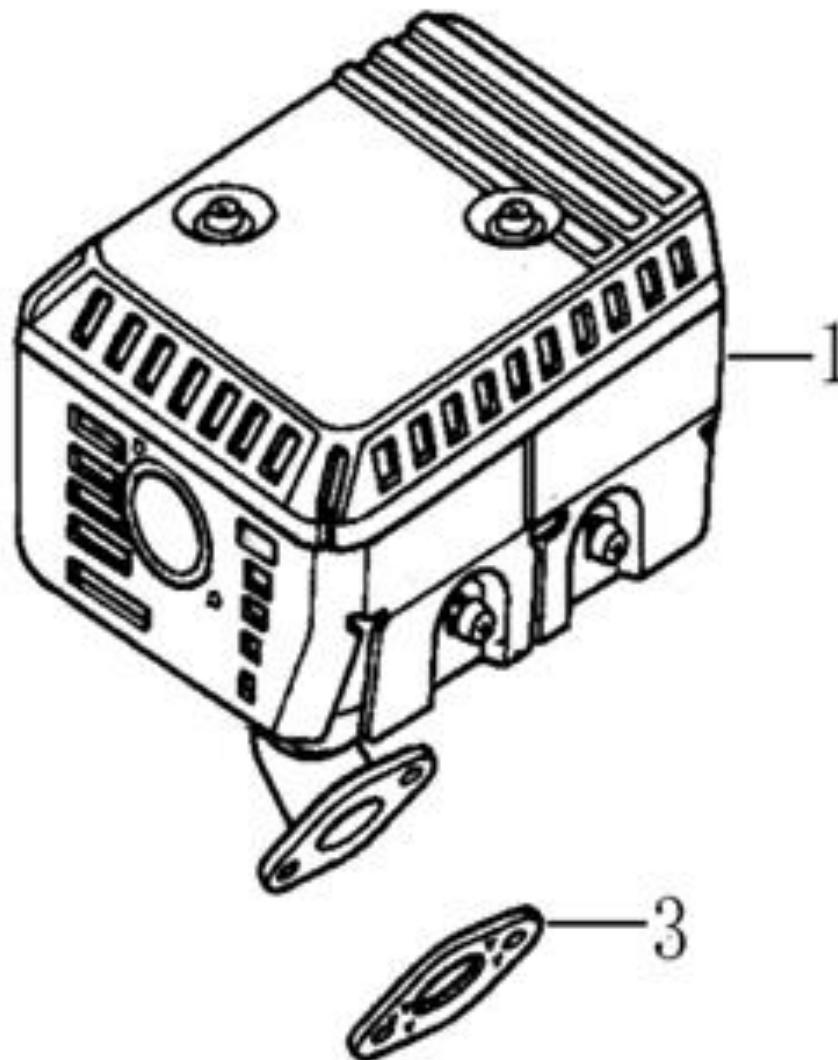

HECHT® 2630

made for garden

Position	Part number	Název	Name
1	180570794-0001	Výfuk kompletní	Muffler
3	180650065-0001	Těsnění výfuku	Muffler gasket