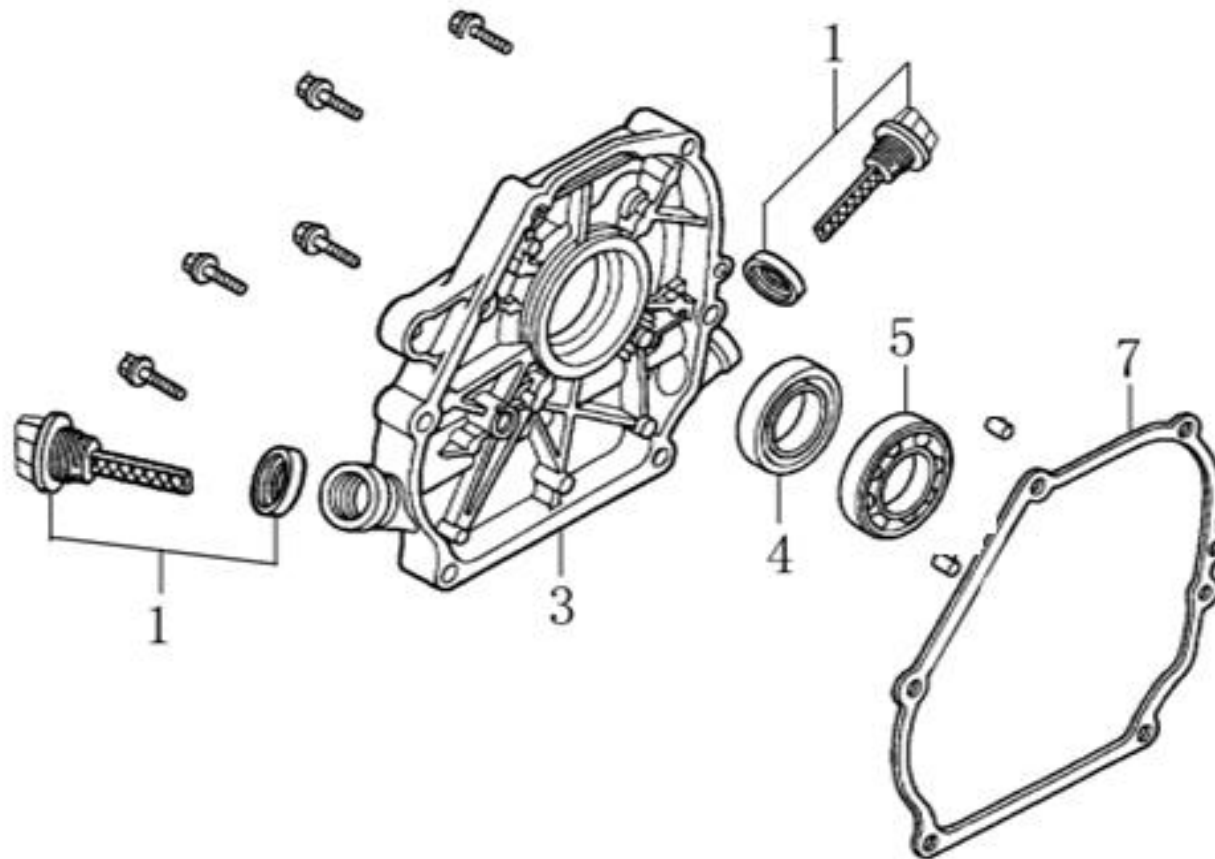

HECHT® 2630

made for garden

Position	Part number	Název	Name
1	14301-KB01-0000	Olejová měrka	Oil gauge assembly
3	110820014-0001	Kryt klikové skříně	Crankcase cover
4	081118-100	Gufero	Oil seal
5	142105	Ložisko	Bearing
7	110830007-0001	Těsnění klikové skříně	Crankcase cover gasket