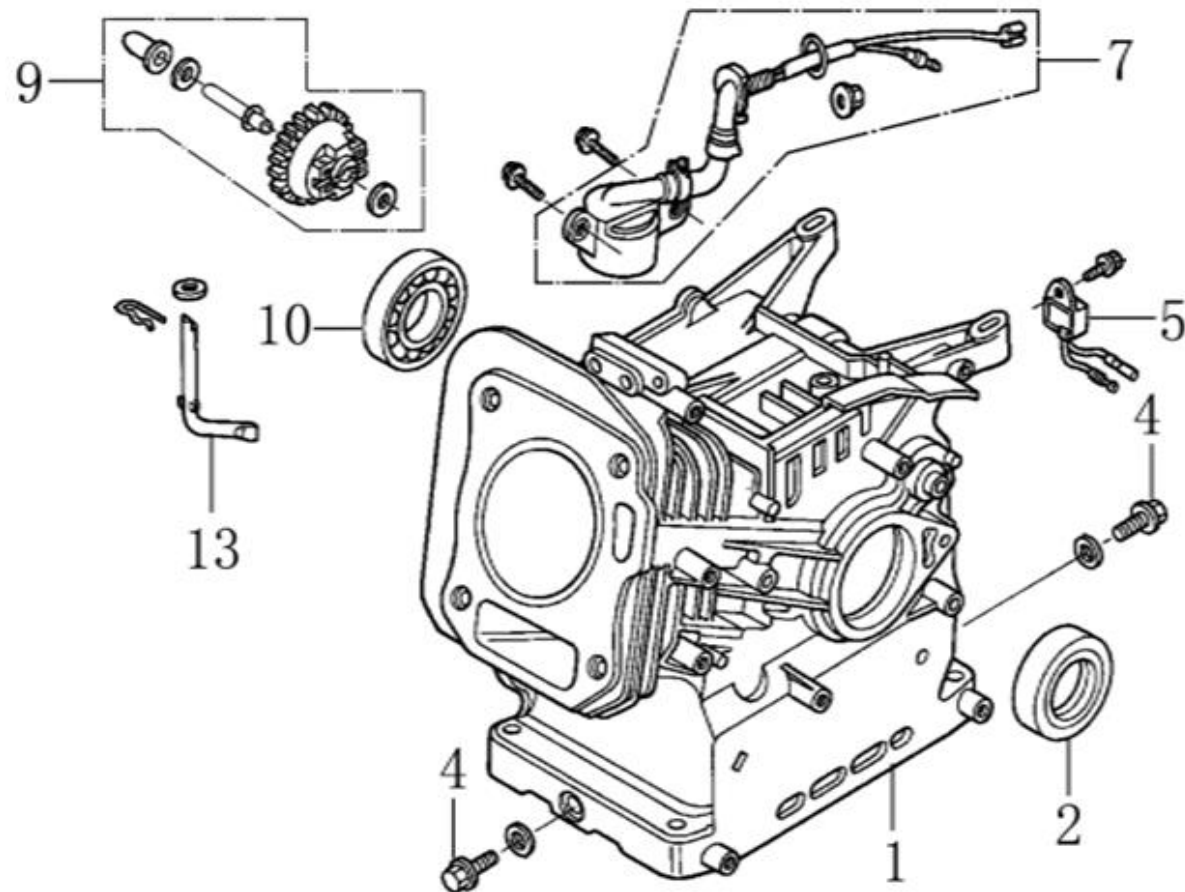

# HECHT<sup>®</sup> 2630

made for garden

Position	Part number	Název	Name
1	120080276-0001	Hlava válce	Cylinder head
2	380180093-0001	Svorník	Stud bolt
4	120150144-0001	Těsnění hlavy válce	Cylinder head gasket
5	380180098-0001	Svorník	Stud bolt
6	A969P	Svíčka zapalování	Spark plug
8	120250013-0001	Těsnění ventilového víka	Cylinder head cover gasket
9	120220008-0001	Ventilové víko	Cylinder head cover

# HECHT<sup>®</sup> 2630

made for garden

Position	Part number	Název	Name
1	Nedostupné	Kliková skříň	Crank case
2	081118-100	Gufero	Oil seal
4	785001014	Vypouštěcí šroub	Oil drain bolt
5	281890001-0001	Čidlo	Oil alart unit
7	281850157-0001	Olejevý spínač	Oil level switch
9	171750001-0001	Regulátor otáček kompletní	Governor gear assembly
10	142105	Ložisko	Ball bearing
13	171630001-0001	Ovládací táhlo regulátoru	Governor arm shaft