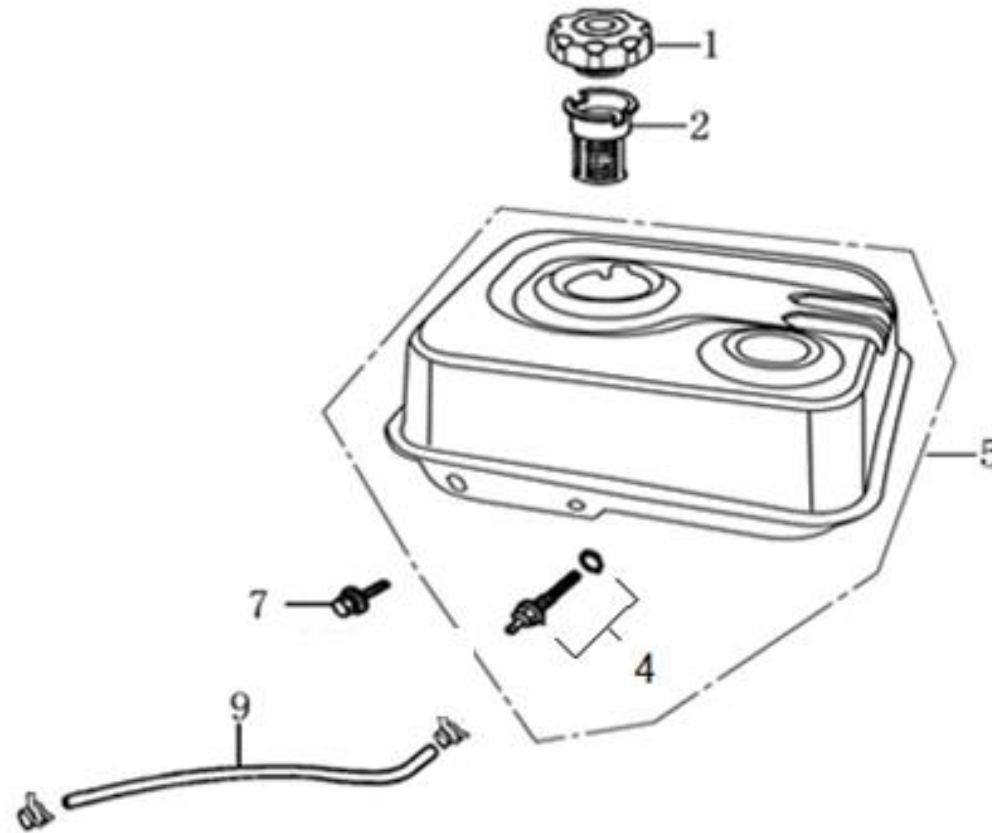

# HECHT<sup>®</sup> 2630

made for garden

Position	Part number	Název	Name
1	180570794-0001	Výfuk kompletní	Muffler
3	180650065-0001	Těsnění výfuku	Muffler gasket

# HECHT<sup>®</sup> 2630

made for garden

Position	Part number	Název	Name
1	170870040-0001	Zátka palivové nádrže	Fuel tank cap
2	170720009-0001	Sítka zátky	Fuel filter
4	170660077-0001	Palivový filtr	Fuel tank joint
5	170500997-0003	Palivová nádrž	Fuel tank
8	380950188-0001	Svorka hadičky	Fuel tube clip
9	380750180-0001	Palivová hadička	Fuel tube