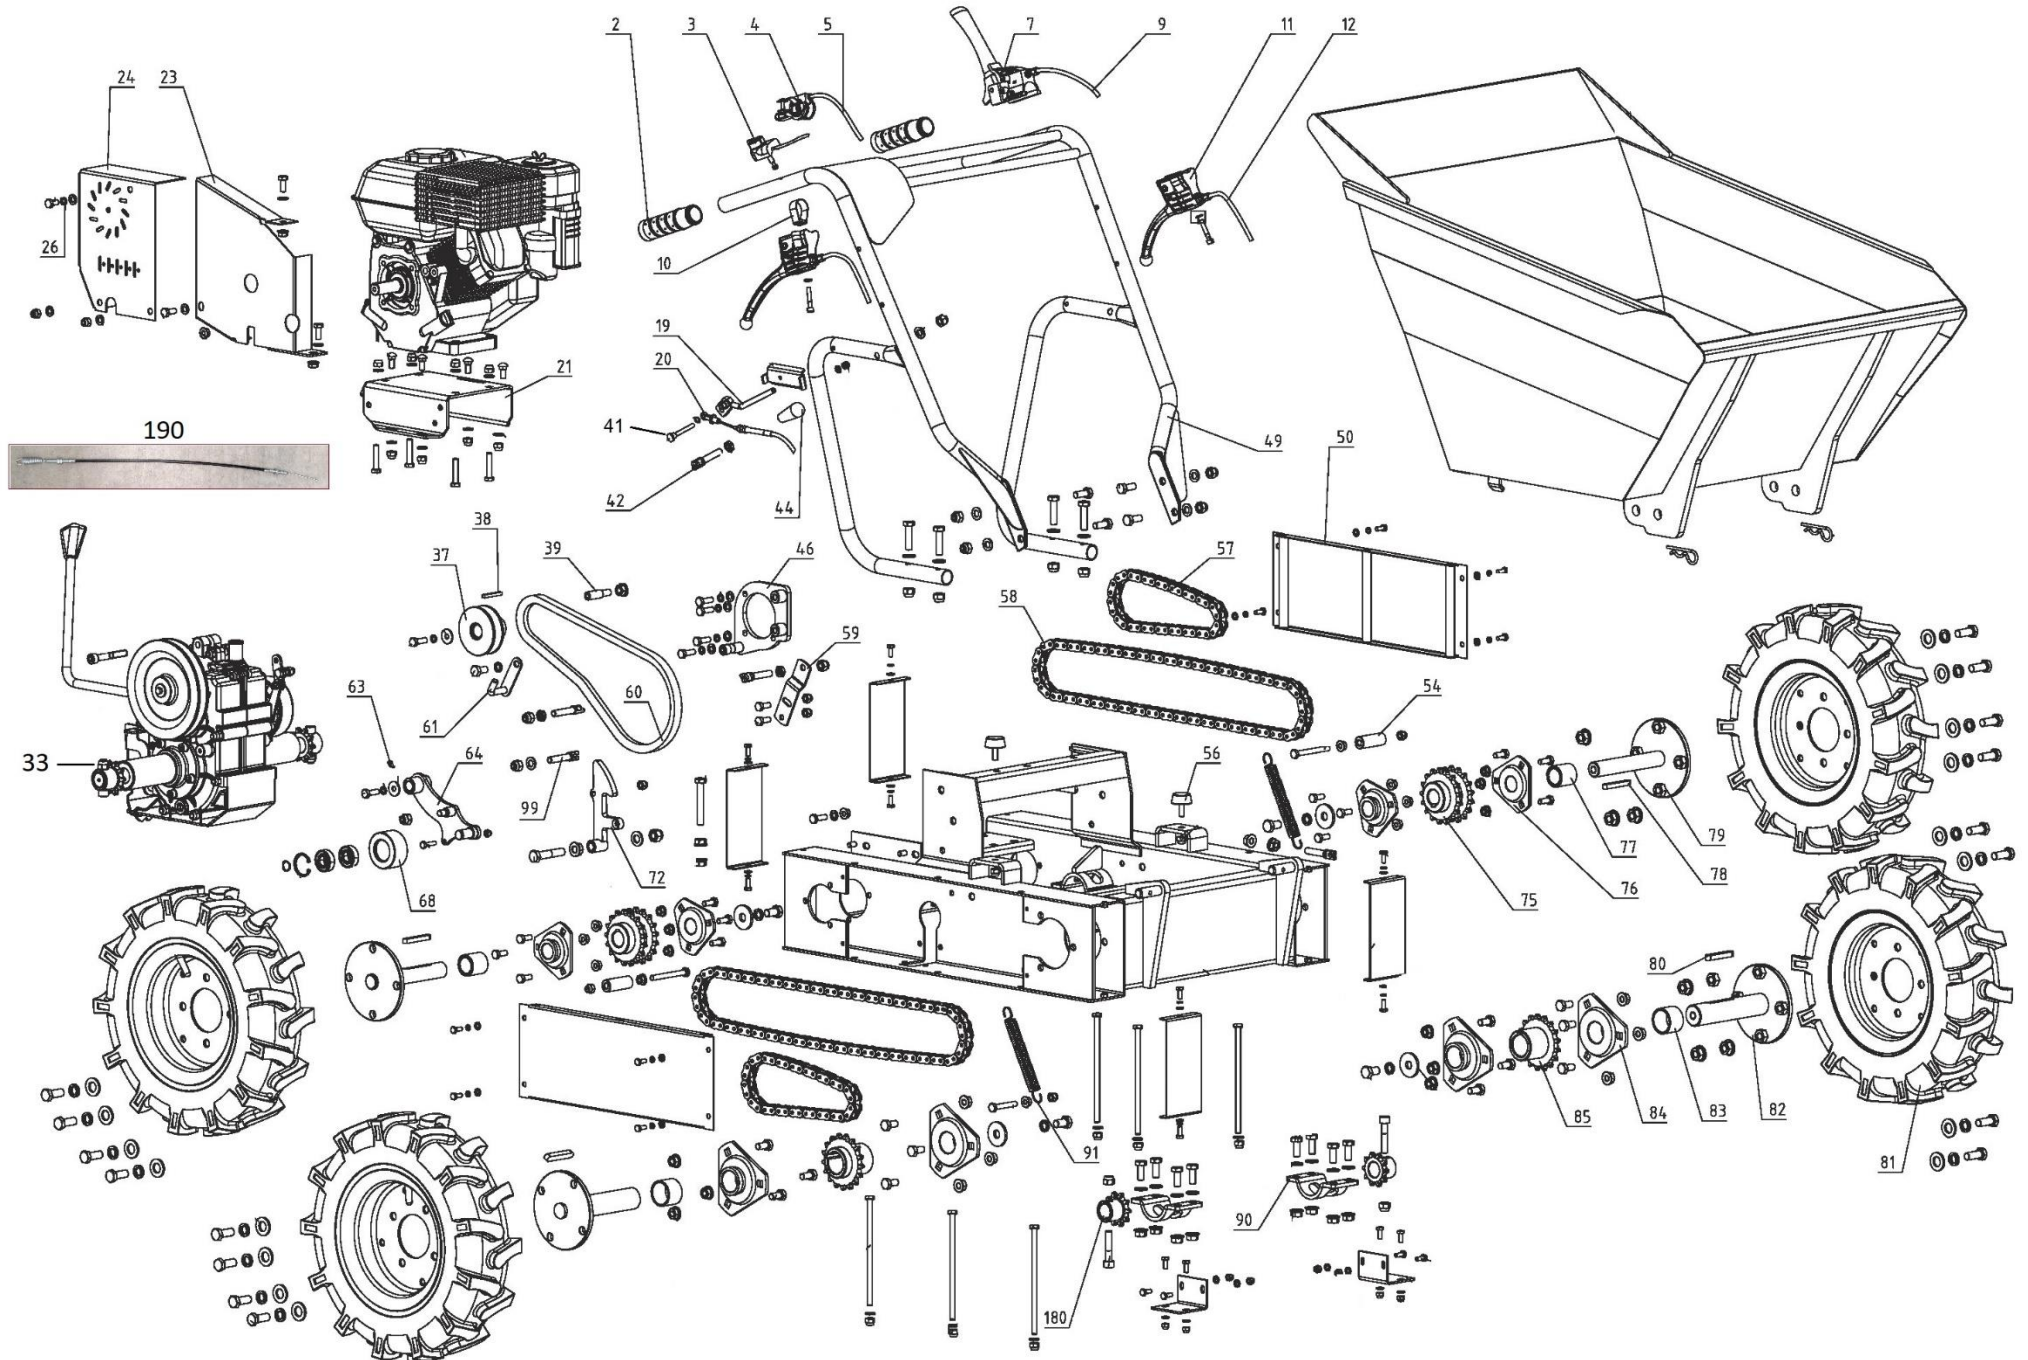

HECHT® 2636

made for garden