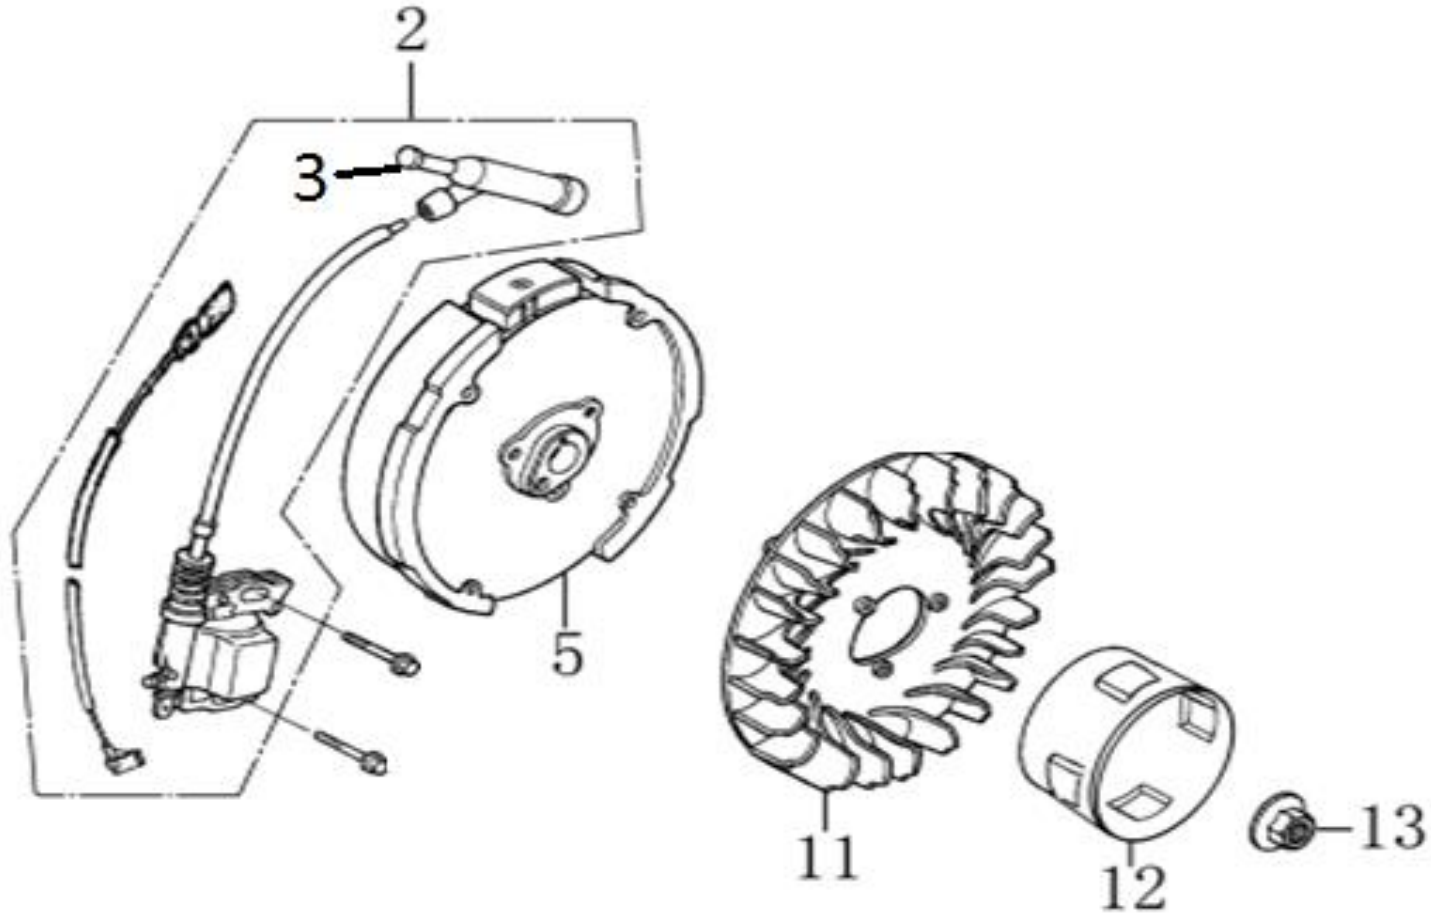

Position	Part number	Název	Name
2	270920162-0001	Cívka zapalování	Ignition coil
3	270950040-0001	Krytka svíčky	Spark plug cover
5	270020097-0001	Setrvačnick	Flywheel
11	160180007-0001	Ventilátor	Fan
12	193590005-0001	Miska startéru	Starter idle pulley
13	746001066	Matice	Nut