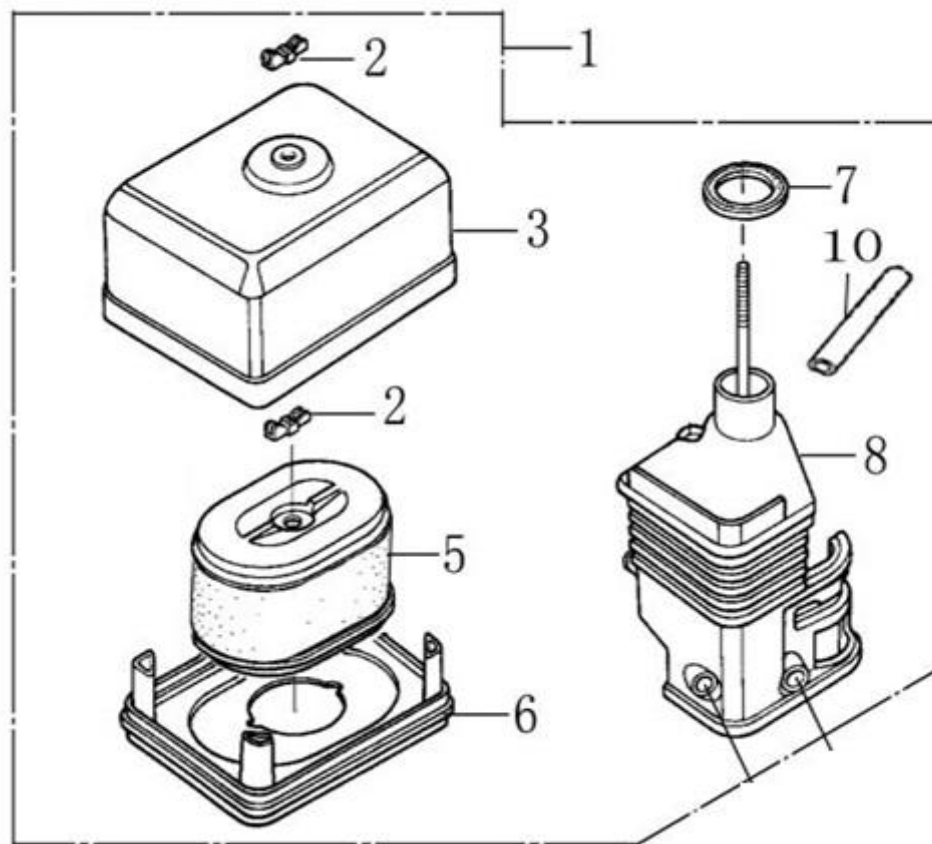

Position	Part number	Název	Name
1	Nedostupné	Matice ventilu	Valve nut
2	Nedostupné	Seřizovací matice ventilu	Valve adjusting nut
3	Nedostupné	Vahadlo ventilu	Valve rocker arm
4	Nedostupné	Seřizovací šroub ventilu	Valve adjusting bolt
5	140710001-0001	Vodící deska ventilu	Push rod guide plate
6	140670004-0001	Zdvihací tyčka ventilu	Push rod
7	140690003-0001	Zdvihátko	Tappet
8	26400100801	Koncovka ventilu	Valve rotator
9	140380017-0001	Podložka pružiny ventilu	Valve spring seat
10	140340022-0001	Pružina ventilu	Valve spring
11	140400011-0001	Těsnění ventilu	Valve seal
12	500550024-0001	Ventily sada	Valve set
13	140020114-0001	Vačková hřídel	Camshaft
14	140450022-0001	Vahadlo ventilu kompletní	Valve rocker assembly

Position	Part number	Název	Name
2	271660038-0001	Vypínač motoru	Engine STOP switch
7	012021500002	Startér kompletní	Starter assembly

Position	Part number	Název	Name
1	170430060-0001	Těsnění příruby karburátoru	Air intake pipe gasket
2	170440096-0001	Příruba karburátoru	Air intake pipe
3	785001019	Těsnění karburátoru	Carburetor gasket
4	170430065-0001	Těsnění vzduchového filtru	Air filter gasket
5	170021086-0001	Karburátor	Carburetor
6	172920001-0001	Páčka karburátoru	Lever

Position	Part number	Název	Name
1	171680011-0001	Kulisa regulace otáček	Governor board
5	171600036-0001	Pružina plynu	Throttle return spring
6	171610002-0001	Pružina	Governor spring
7	171590002-0001	Táhlo regulace	Governor rod
10	171620001-0001	Páka regulace otáček	Governor arm