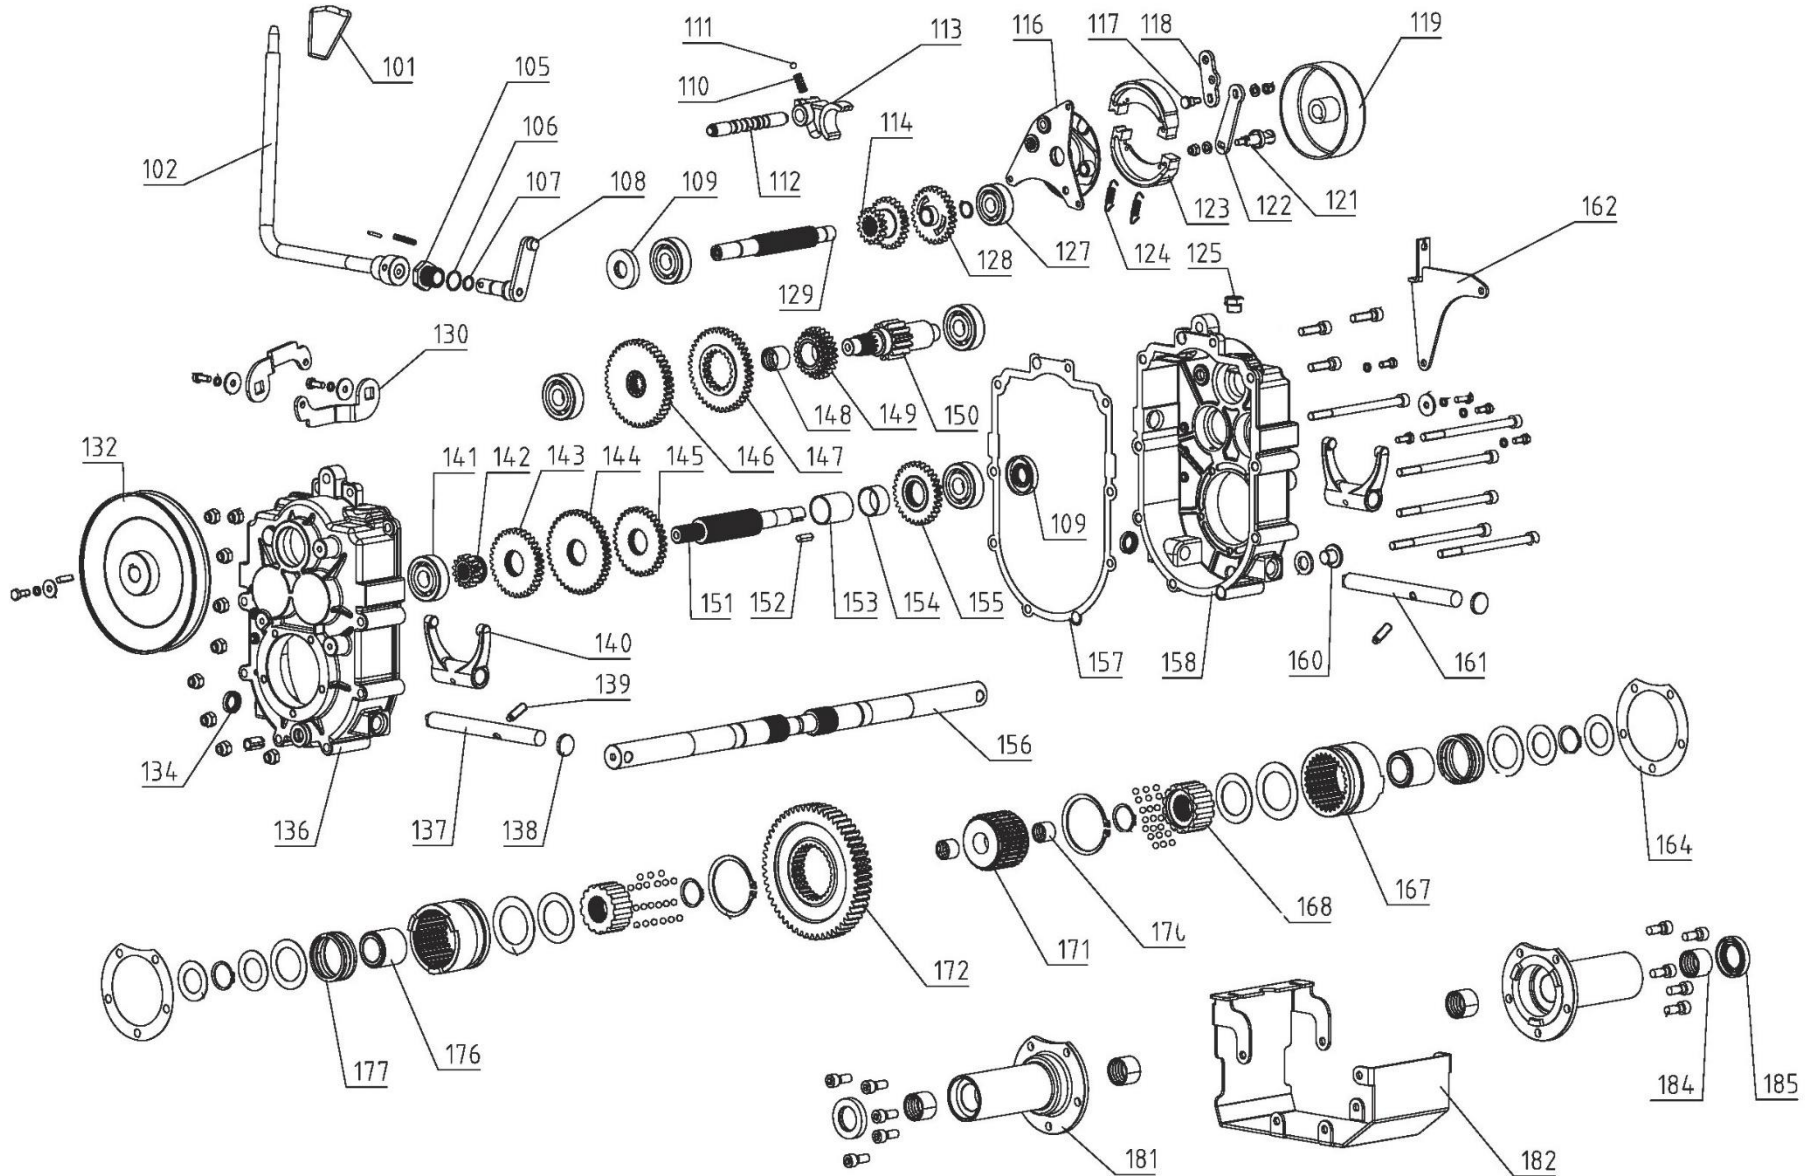

Position	Part number	Název	Name
2	263600002	Rukojeť	Handle grip
3	265000094	Spínač	Switch
4	263600004	Ovládání plynu	Throttle lever
5	263600005	Bowden plynu	Throttle cable
7	263600007	Páka spojky	Clutch lever
9	263600009	Bowden spojky	Clutch cable
10	263600010	Objímka	Sleeve
11	263600011	Páka	Steering lever
12	263600012	Bowden pro zatáčení	Steering cable
19	263600019	Páčka	Lever
20	263600020	Bowden zajištění korby	Dump body locking cable
21	263600021	Lůžko motoru	Engine mouting board
23	263600023	Přední kryt	Front cover
24	263600024	Zadní kryt	Rear cover
33	263600033	Převodovka	Gearbox
37	263600037	Řemenice	Sheave
38	263600038	Klínek	Flat key
39	263600039	Hřídelka	Shaft
41	263600041	Osa páčky	Lever axle
42	263600042	Upínací čep bowdenu	Cable fixed pin
44	263600044	Madlo páčky	Lever handle
46	263600046	Deska	Fixing board
49	263600049	Řidítka	Handlebar
50	263600050	Deska	Board
54	263600054	Pouzdro	Bushing
56	263600056	Silenblok	Shock absorber
57	263600057	Řetěz krátký	Chain short
58	263600058	Řetěz dlouhý	Chain long
59	263600059	Táhlo	Pulling plate
60	263600060	Klínový řemen	V-belt
61	263600061	Vodítko řemenu	Belt guide plate
63	263600063	Maznička	Grease fitting
64	263600064	Páka napínáku	Tensioner lever
68	263600068	Kladka napínáku	Tensioner puller
72	263600072	Doraz	Limiting Plate
75	263600075	Řetězové kolo (zadní osa)	Chain wheel (Rear axle)
76	263600076	Ložisko	Bearing
77	263600077	Pouzdro	Bushing