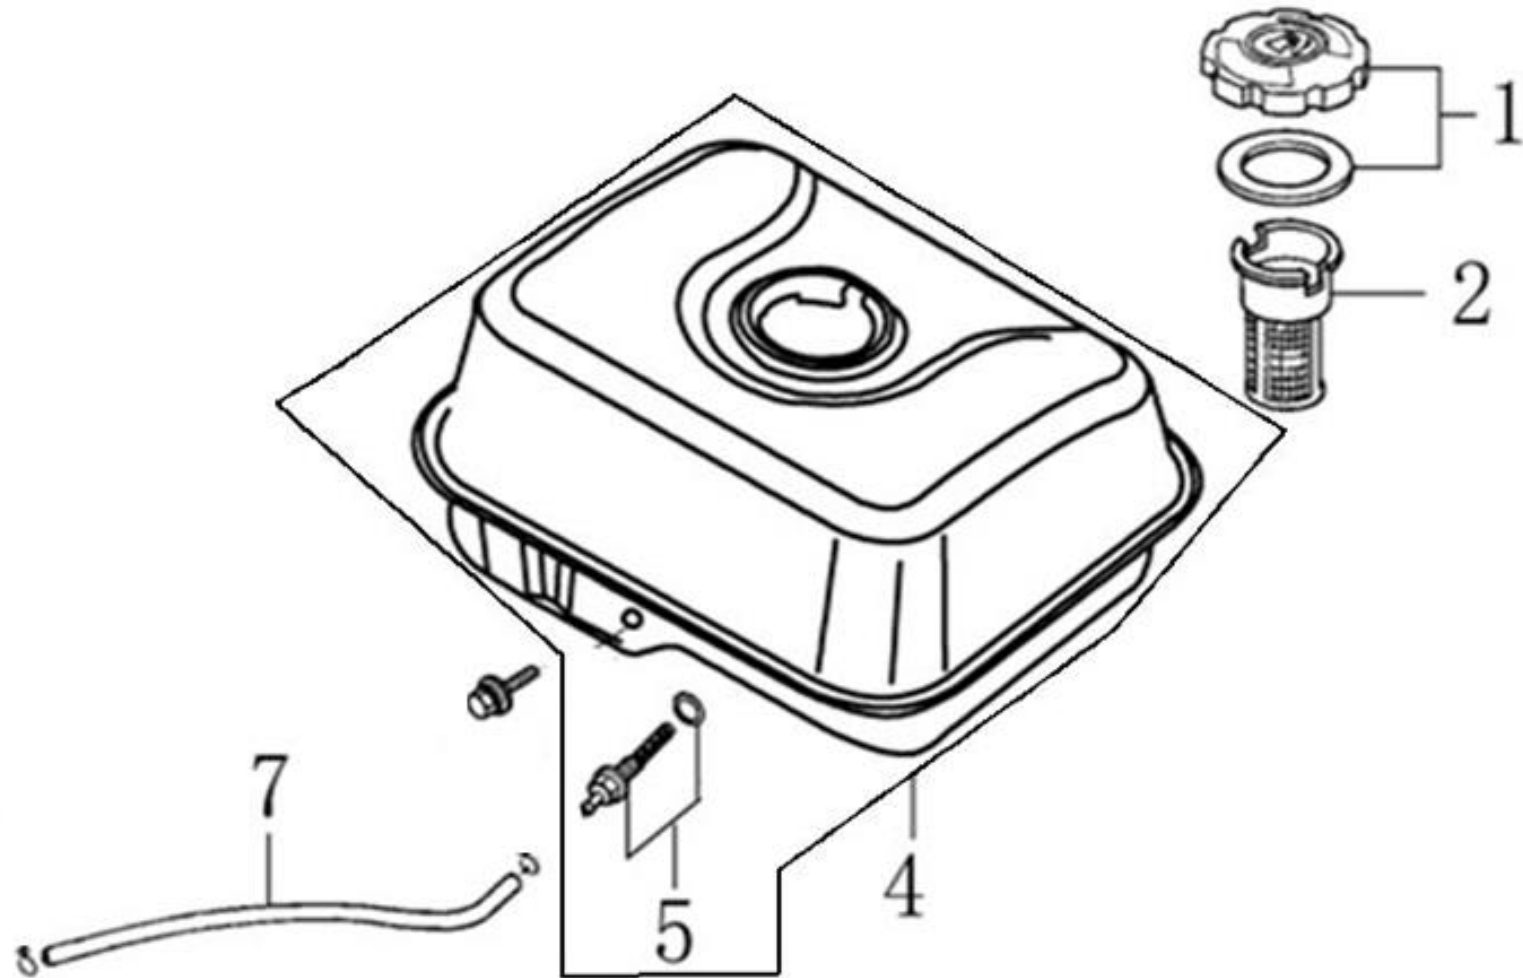

Position	Part number	Název	Name
1	170870039-0001	Zátka nádrže	Fuel tank cap
2	170720001-0001	Sítka nádrže	Fuel cap net
4	170500997-0003	Palivová nádrž	Fuel tank
5	170660077-0001	Palivový filtr	Fuel filter
7	380750180-0001	Palivová hadička	Fuel tube