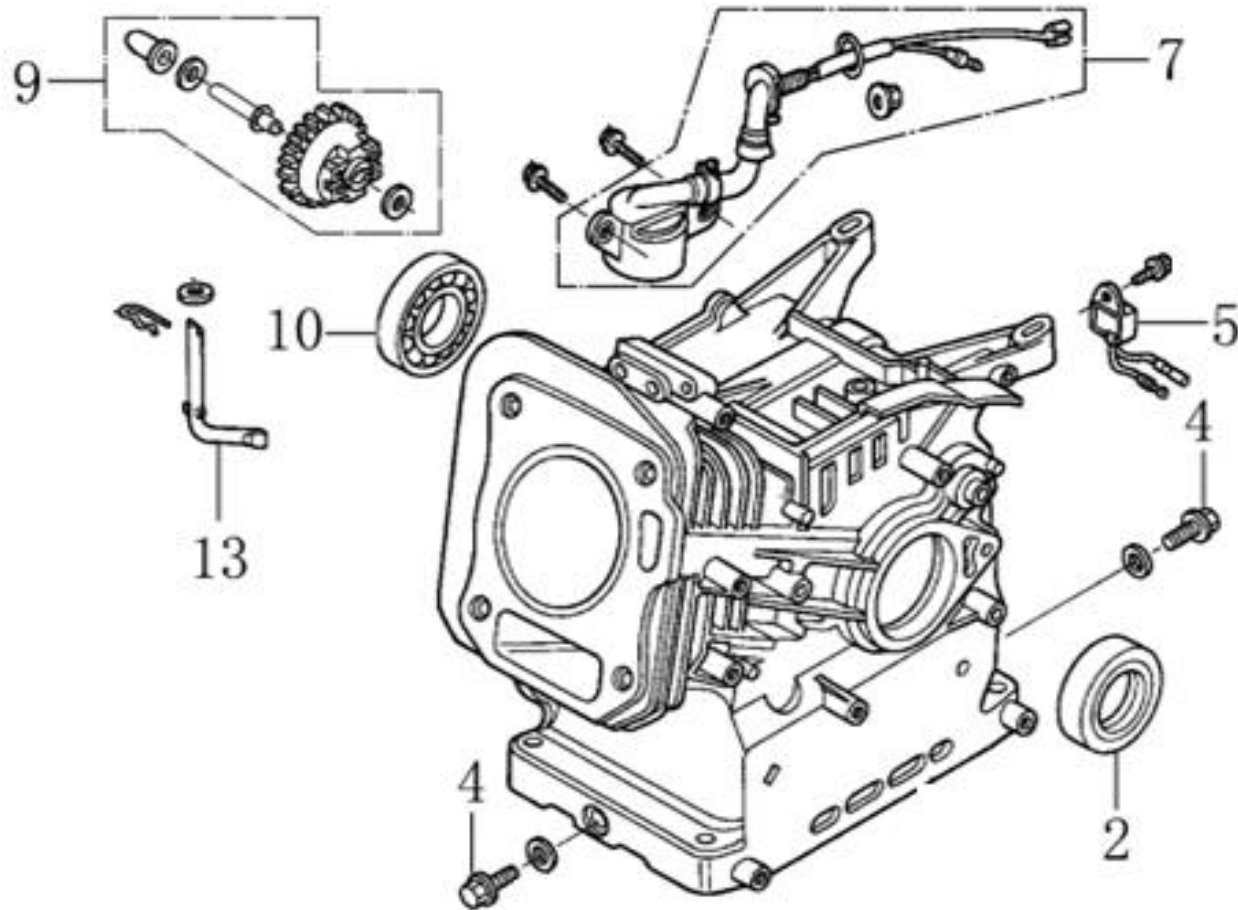

Position	Part number	Název	Name
2	081118-100	Gufero	Oil seal
4	785001014	Vypouštěcí šroub	Drain bolt
5	281890001-0001	Čidlo	Oil alart unit
7	Nedostupné	Olejevý spínač	Oil level switch
9	171750002-0001	Regulátor otáček kompletní	Governor gear assembly
10	142105	Ložisko	Bearing