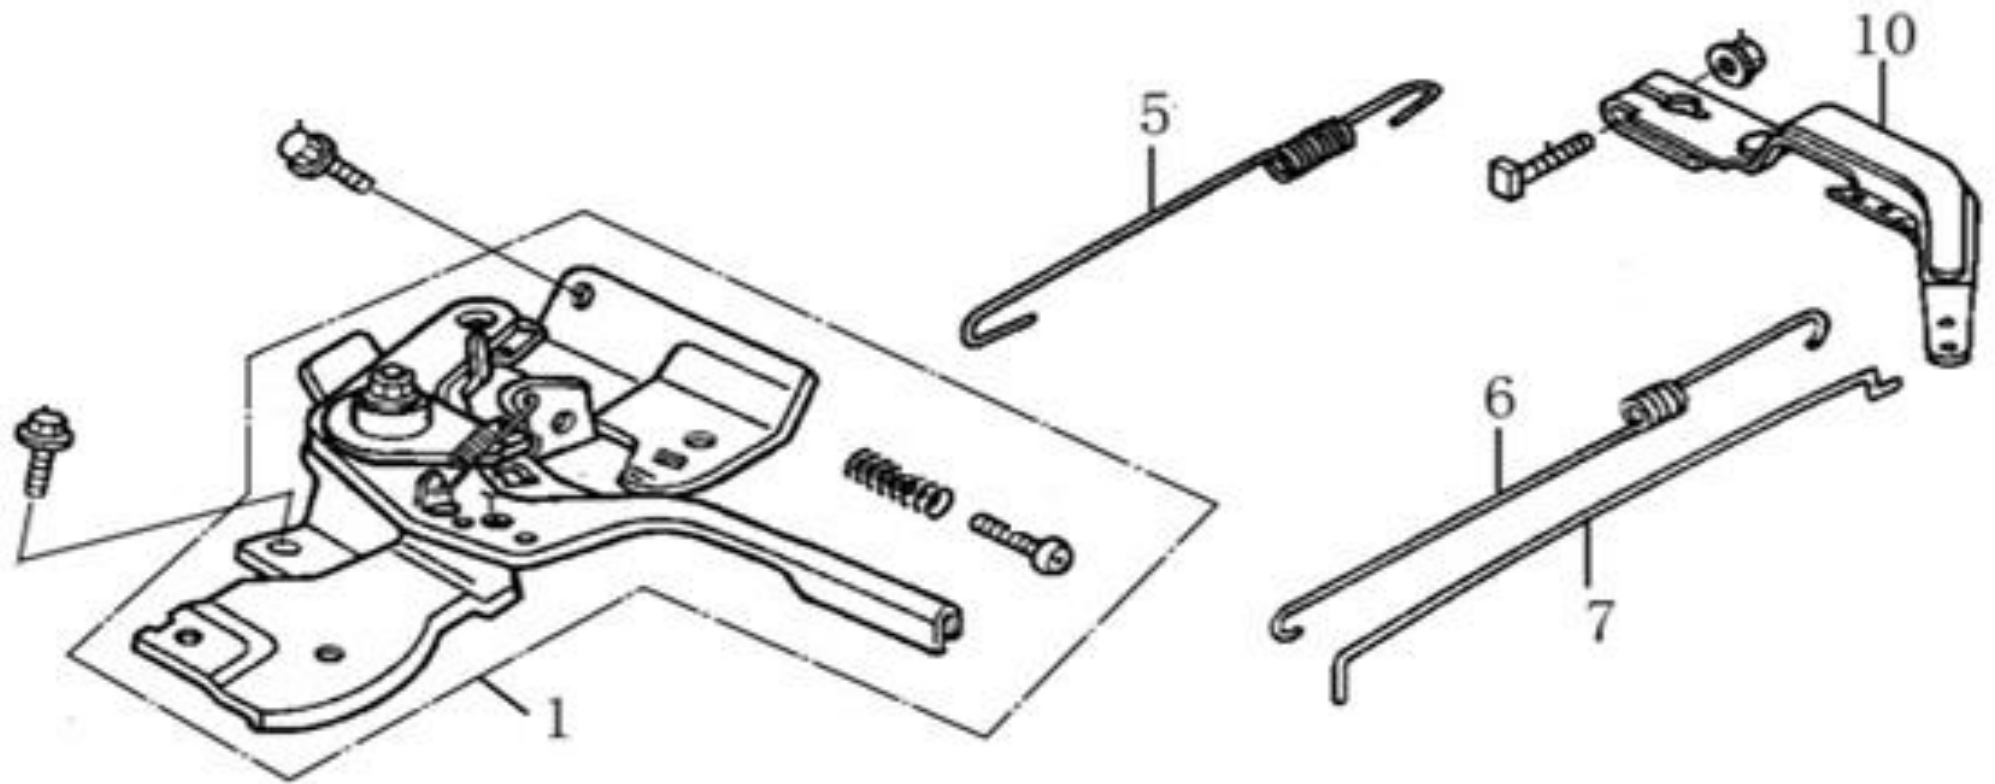

Position	Part number	Název	Name
1	171680011-0001	Kulisa regulace otáček	Governor board
5	171600036-0001	Pružina plynu	Throttle return spring
6	171610002-0001	Pružina	Governor spring
7	171590002-0001	Táhlo regulace	Governor rod
10	171620001-0001	Páka regulace otáček	Governor arm