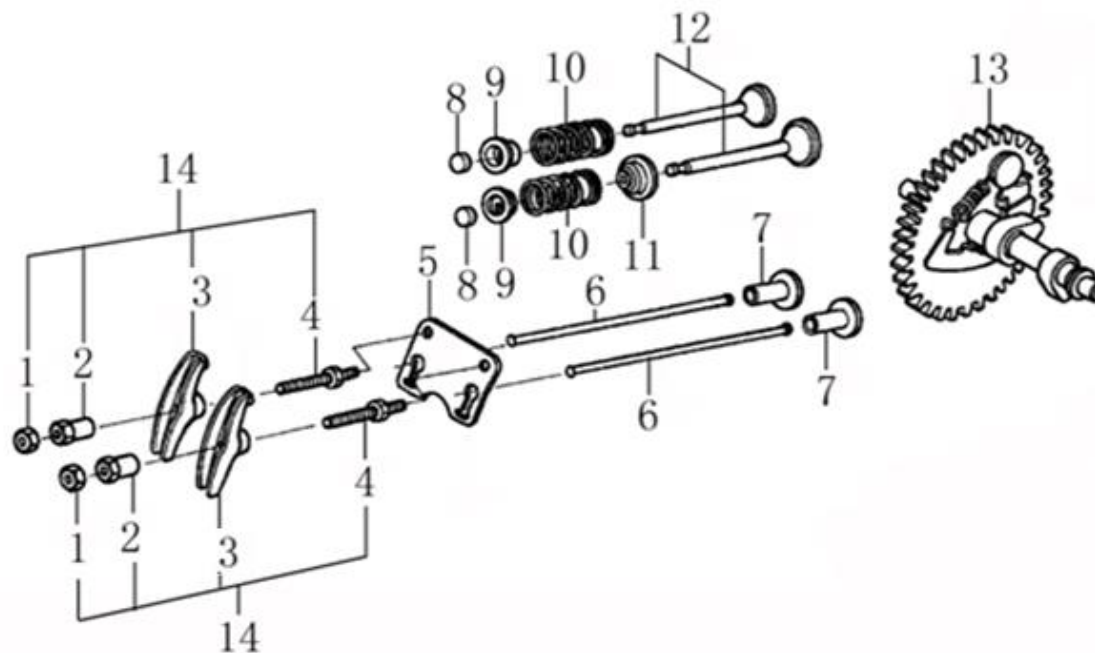

Position	Part number	Název	Name
1	Nedostupné	Matice ventilu	Valve nut
2	Nedostupné	Seřizovací matice ventilu	Valve adjusting nut
3	Nedostupné	Vahadlo ventilu	Valve rocker arm
4	Nedostupné	Seřizovací šroub ventilu	Valve adjusting bolt
5	140710001-0001	Vodící deska ventilu	Push rod guide plate
6	140670004-0001	Zdvihací tyčka ventilu	Push rod
7	140690003-0001	Zdvihátko	Tappet
8	26400100801	Koncovka ventilu	Valve rotator
9	140380017-0001	Podložka pružiny ventilu	Valve spring seat
10	140340022-0001	Pružina ventilu	Valve spring
11	140400011-0001	Těsnění ventilu	Valve seal
12	500550024-0001	Ventily sada	Valve set
13	140020114-0001	Vačková hřídel	Camshaft
14	140450022-0001	Vahadlo ventilu kompletní	Valve rocker assembly