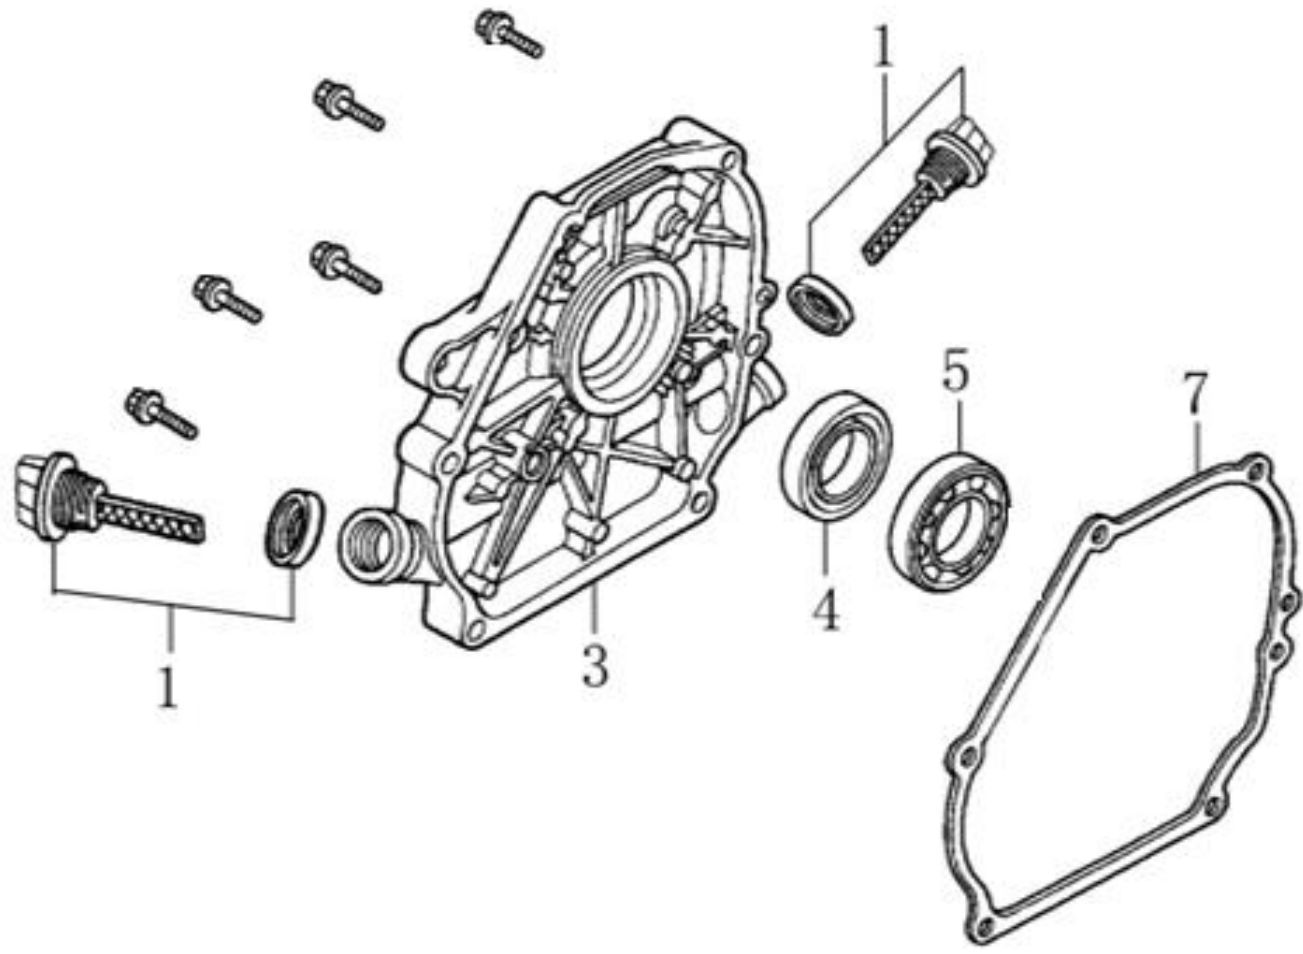

Position	Part number	Název	Name
78	263600078	Klínek	Flat key
79	263600079	Unašeč zadního kola	Rear wheel retainer
81	265000139	Kolo – pravá strana	Right side wheel
	265000191	Kolo – levá strana	Left side wheel
81-1	008001017	Duše kola	Wheel tube
82	263600082	Unašeč předního kola	Front wheel retainer
83	263600083	Pouzdro	Bushing
84	263600084	Ložisko	Bearing
85	263600085	Řetězové kolo (Přední osa)	Chain wheel (Front axle)
90	263600090	Objímka osy kol	Wheel axle sleeve
91	263600091	Pružina	Spring
99	263600099	Upínací čep bowdenu	Cable fixed pin
101	263600101	Madlo páky	Lever handle
102	263600102	Páka	Lever
105	263600105	Matice	Nut
106	263600106	O kroužek	O-ring
107	263600107	O kroužek	O-ring
108	263600108	Táhlo	Lever mount
109	263600109	Gufero	Oil seal
110	263600110	Pružina	Spring
111	263600111	Kulička	Ball
112	263600112	Hřídelka	Shaft
113	263600113	Vidlice řazení	Gearshift fork
114	263600114	Ozubené kolo	Gear
116	263600116	Unašeč spojky	Clutch retainer
118	263600118	Destička	Plate
119	263600119	Spojkový zvon	Clutch drum
121	263600121	Šroub spojky	Clutch bolt
122	263600122	Táhlo	Pulling plate
123	263600123	Lamela spojky	Clutch shoe
124	263600124	Pružina	Spring
125	263600125	Zátka	Plug
128	263600128	Ozubené kolo	Gear
129	263600129	Hřídel	Shaft
130	263600130	Táhlo	Swing plate
132	263600132	Řemenice	Sheave
134	263600134	Gufero	Oil sela
136	263600136	Skříň převodovky pravá	Gearbox case right

Position	Part number	Název	Name
2	081118-100	Gufero	Oil seal
4	785001014	Vypouštěcí šroub	Drain bolt
5	281890001-0001	Čidlo	Oil alart unit
7	Nedostupné	Olejevý spínač	Oil level switch
9	171750002-0001	Regulátor otáček kompletní	Governor gear assembly
10	142105	Ložisko	Bearing