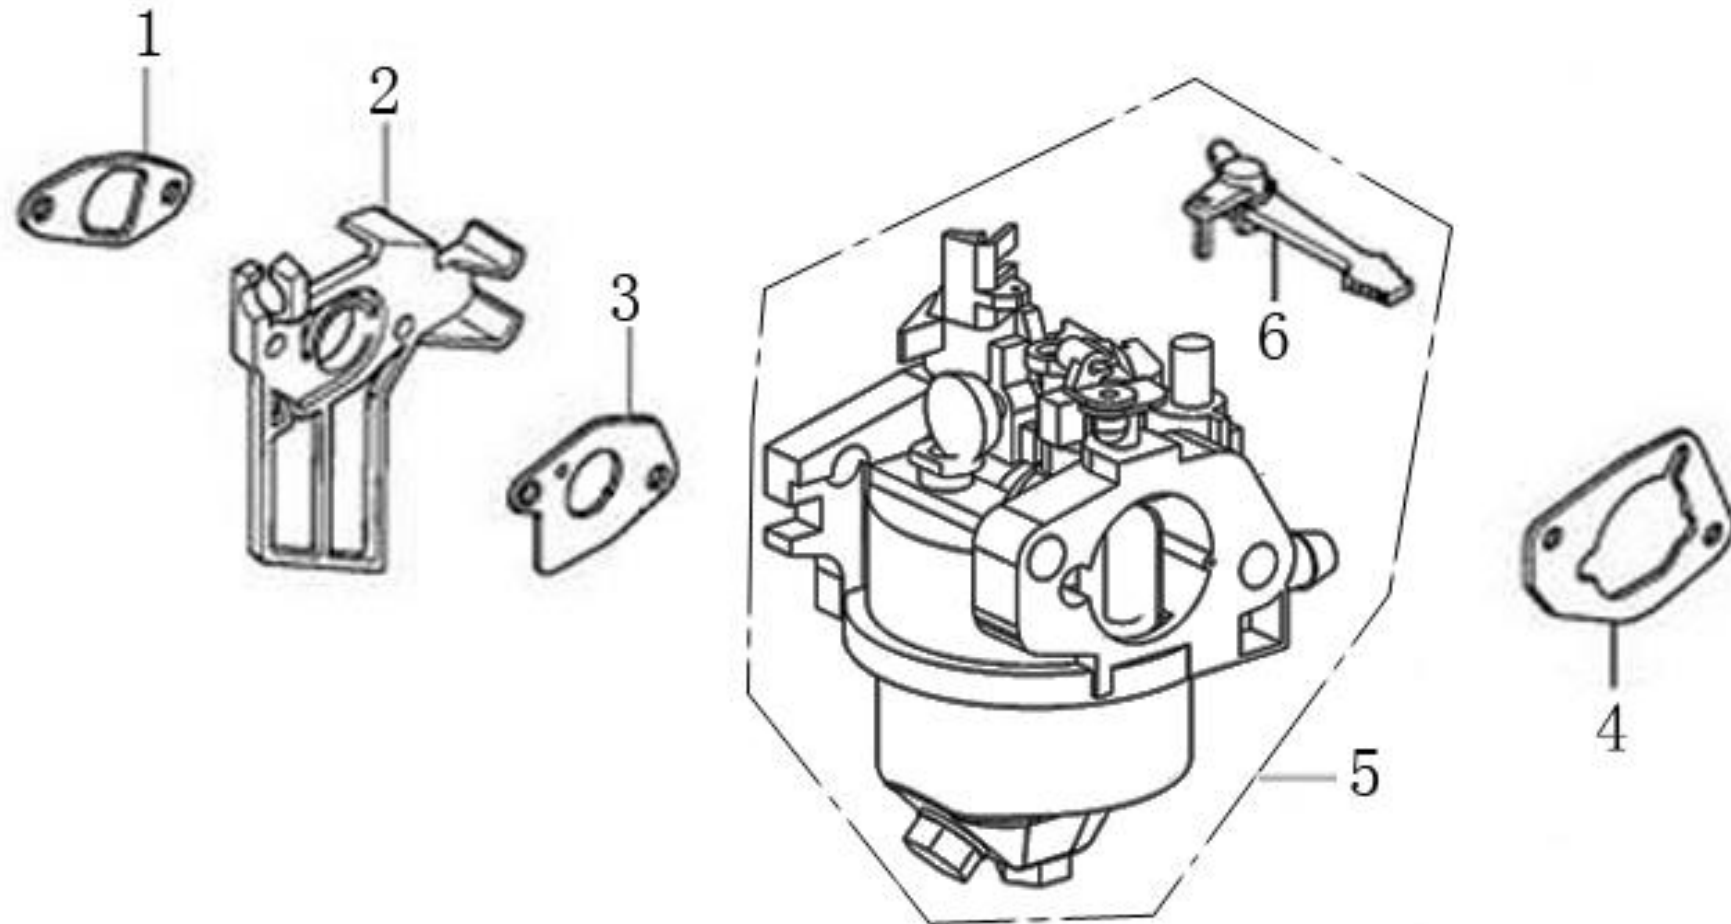

Position	Part number	Název	Name
1	170430060-0001	Těsnění příruby karburátoru	Air intake pipe gasket
2	170440096-0001	Příruba karburátoru	Air intake pipe
3	785001019	Těsnění karburátoru	Carburetor gasket
4	170430065-0001	Těsnění vzduchového filtru	Air filter gasket
5	170021086-0001	Karburátor	Carburetor
6	172920001-0001	Páčka karburátoru	Lever