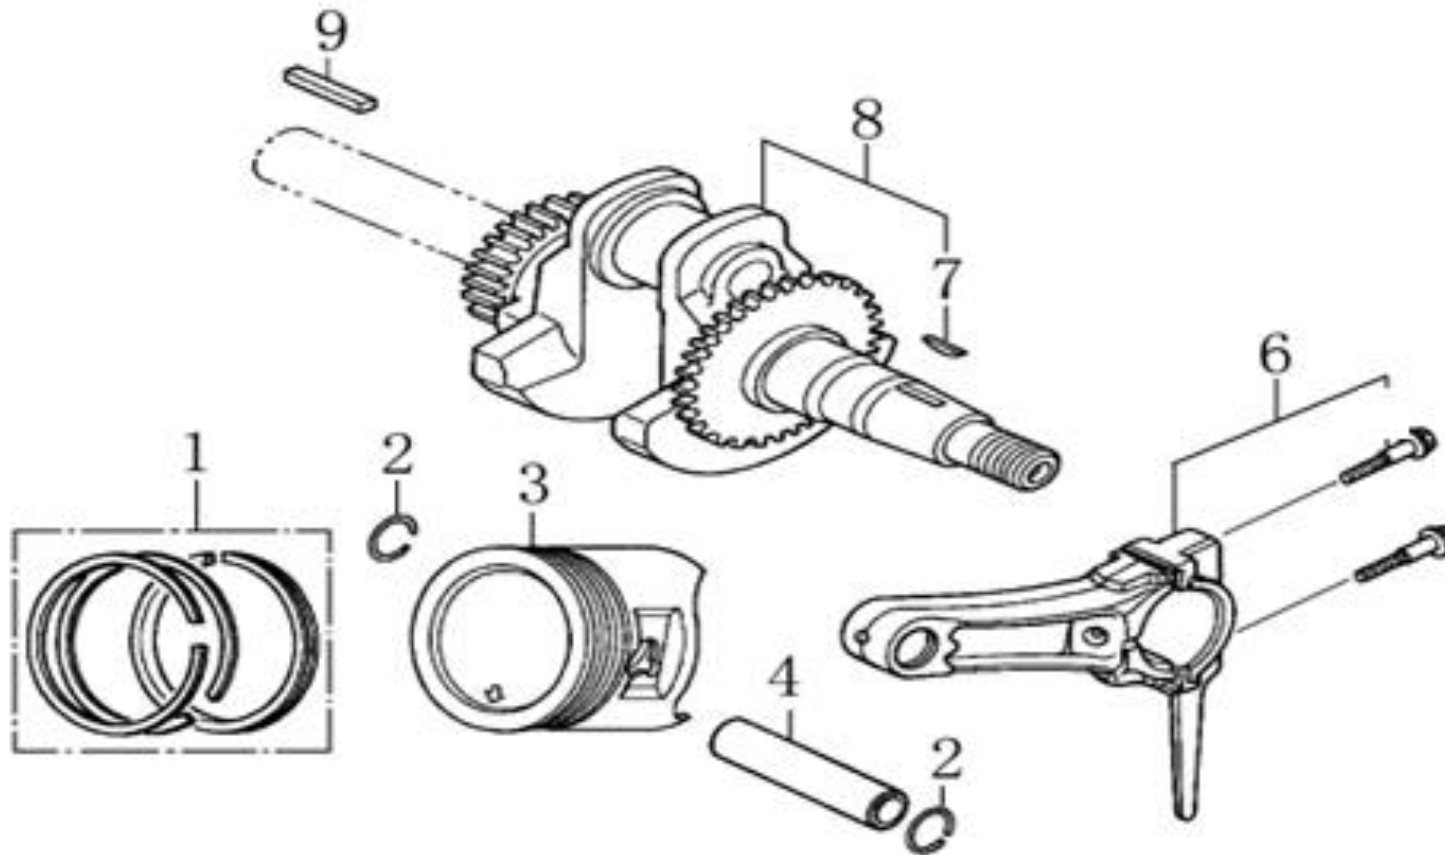

Position	Part number	Název	Name
1	130070079-0001	Pístní kroužky sada	Piston ring set
2	380560056-0001	Pojistka pístního čepu	Piston pin circlip
3	130030083-0001	Píst	Piston
4	130060031-0001	Pístní čep	Piston pin
6	130150039-0001	Ojnice	Connecting rod assembly
7	380620050-0001	Woodruffovo pero	Semicircle key
8	130290049-0001	Kliková hřídel	Crankshaft
9	380620032-0001	Pero	Key