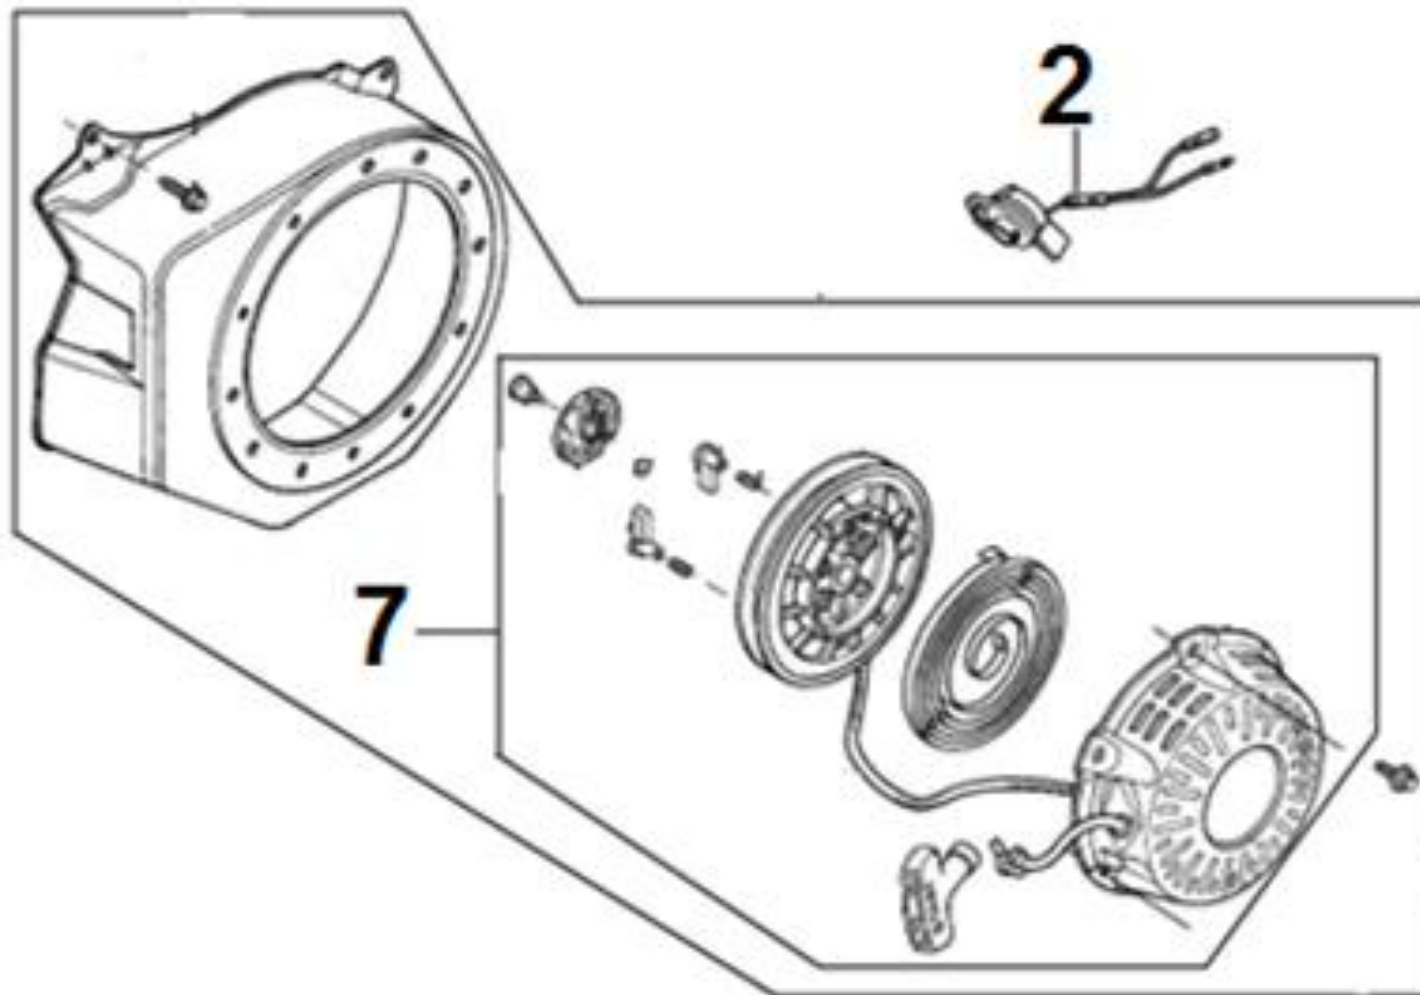

Position	Part number	Název	Name
2	271660038-0001	Vypínač motoru	Engine STOP switch
7	012021500002	Startér kompletní	Starter assembly