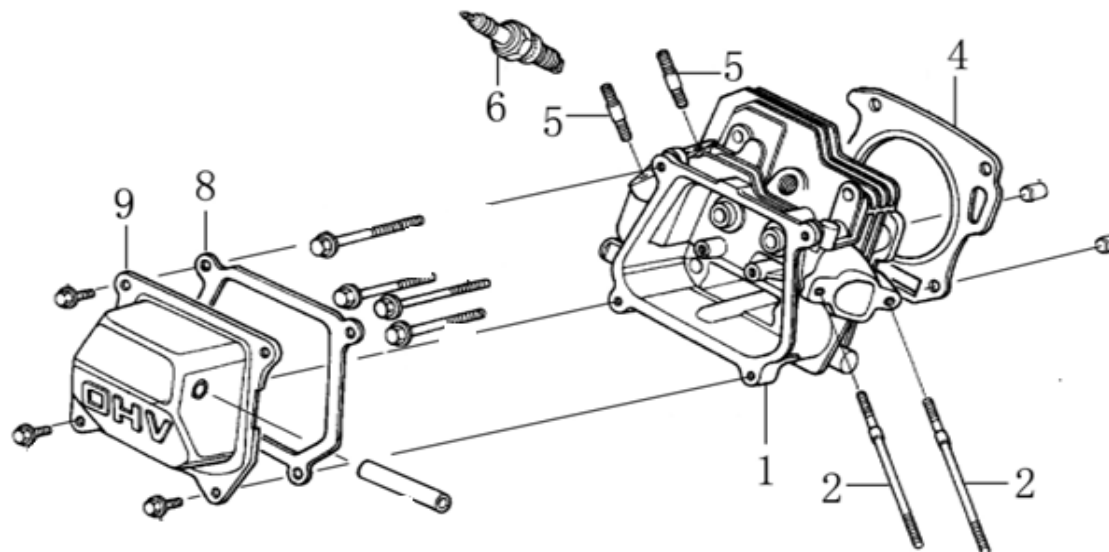

Position	Part number	Název	Name
1	120080276-0001	Hlava válce	Cylinder Head
2	380180093-0001	Svorník	Stud bolt
4	120150144-0001	Těsnění hlavy válce	Cylinder head gasket
5	380180098-0001	Svorník	Stud bolt
6	A969P	Svíčka zapalování	Spark plug
8	120250013-0001	Těsnění ventilového víka	Cylinder head cover gasket
9	120220008-0001	Ventilové víko	Cylinder head cover