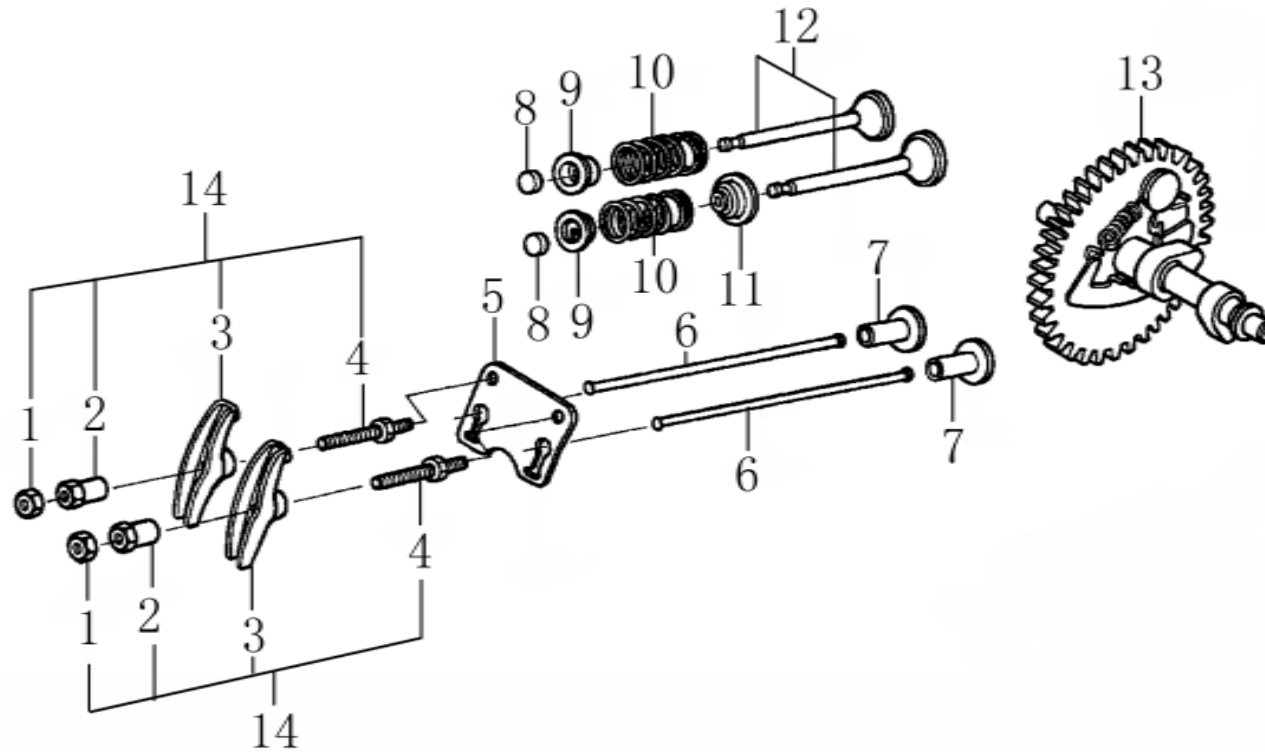

Position	Part number	Název	Name
1	Nedostupné	Matice ventilu	Valve nut
2	Nedostupné	Seřizovací matice ventilu	Valve adjusting nut
3	Nedostupné	Vahadlo ventilu	Valve rocker arm
4	Nedostupné	Seřizovací šroub ventilu	Valve adjusting bolt
5	140710001-0001	Vodící deska ventilu	Push rod guide plate
6	140670004-0001	Zdvihací tyčka ventilu	Push rod
7	140690003-0001	Zdvihátko	Tappet
8	26400100801	Koncovka ventilu	Valve rotator
9	140380017-0001	Sedlo pružiny ventilu	Valve spring seat
10	140340022-0001	Pružina ventilu	Valve spring
11	140400011-0001	Těsnění ventilu	Valve seal
12	500550024-0001	Ventily set	Valve set
13	140020114-0001	Vačková hřídel	Camshaft
14	140450022-0001	Vahadlo ventilu kompletní	Valve rocker assembly