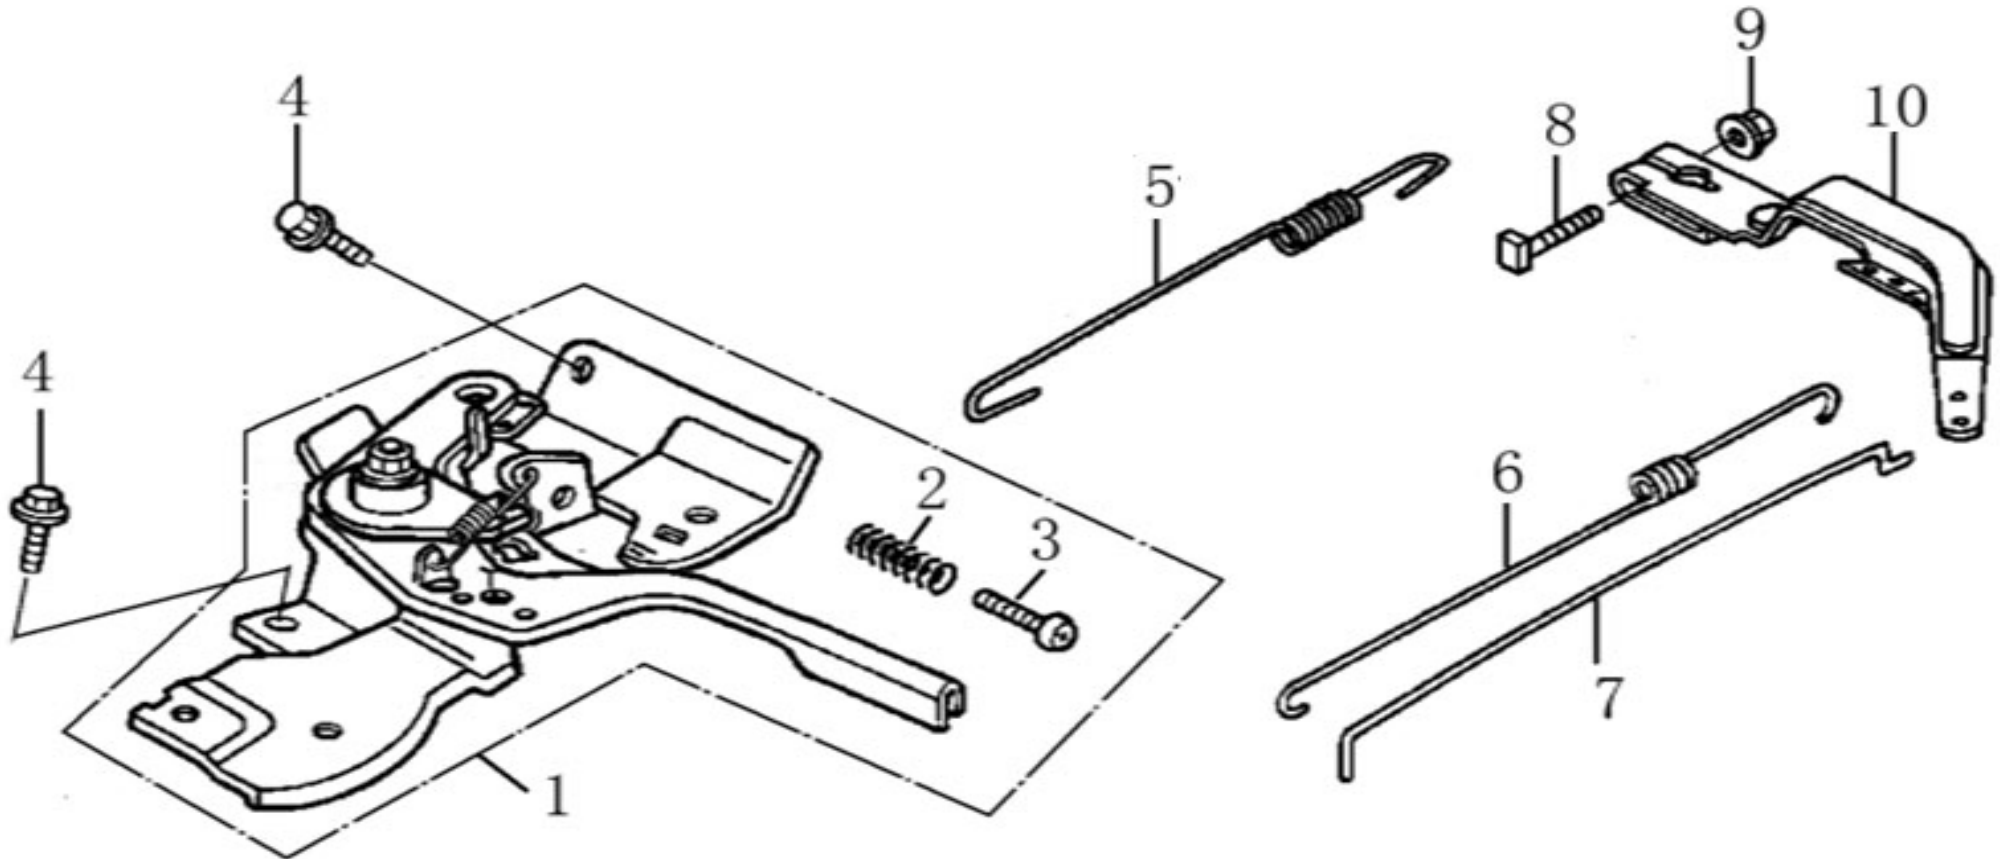

Position	Part number	Název	Name
1	171680011-0001	Kulisa regulace otáček	Governor board
2	171660001-0001	Pružina	Spring
3	100602032	Šroub	Bolt
4	100203007	Šroub	Bolt
5	171600036-0001	Vratná pružina plynu	Throttle return spring
6	171610002-0001	Pružina táhla regulace	Governor spring
7	171590002-0001	Táhlo regulace otáček	Governor rod
8	380250002-0001	Šroub	Bolt
9	110203	Matice	Nut
10	171620001-0001	Páka regulace otáček	Governor arm