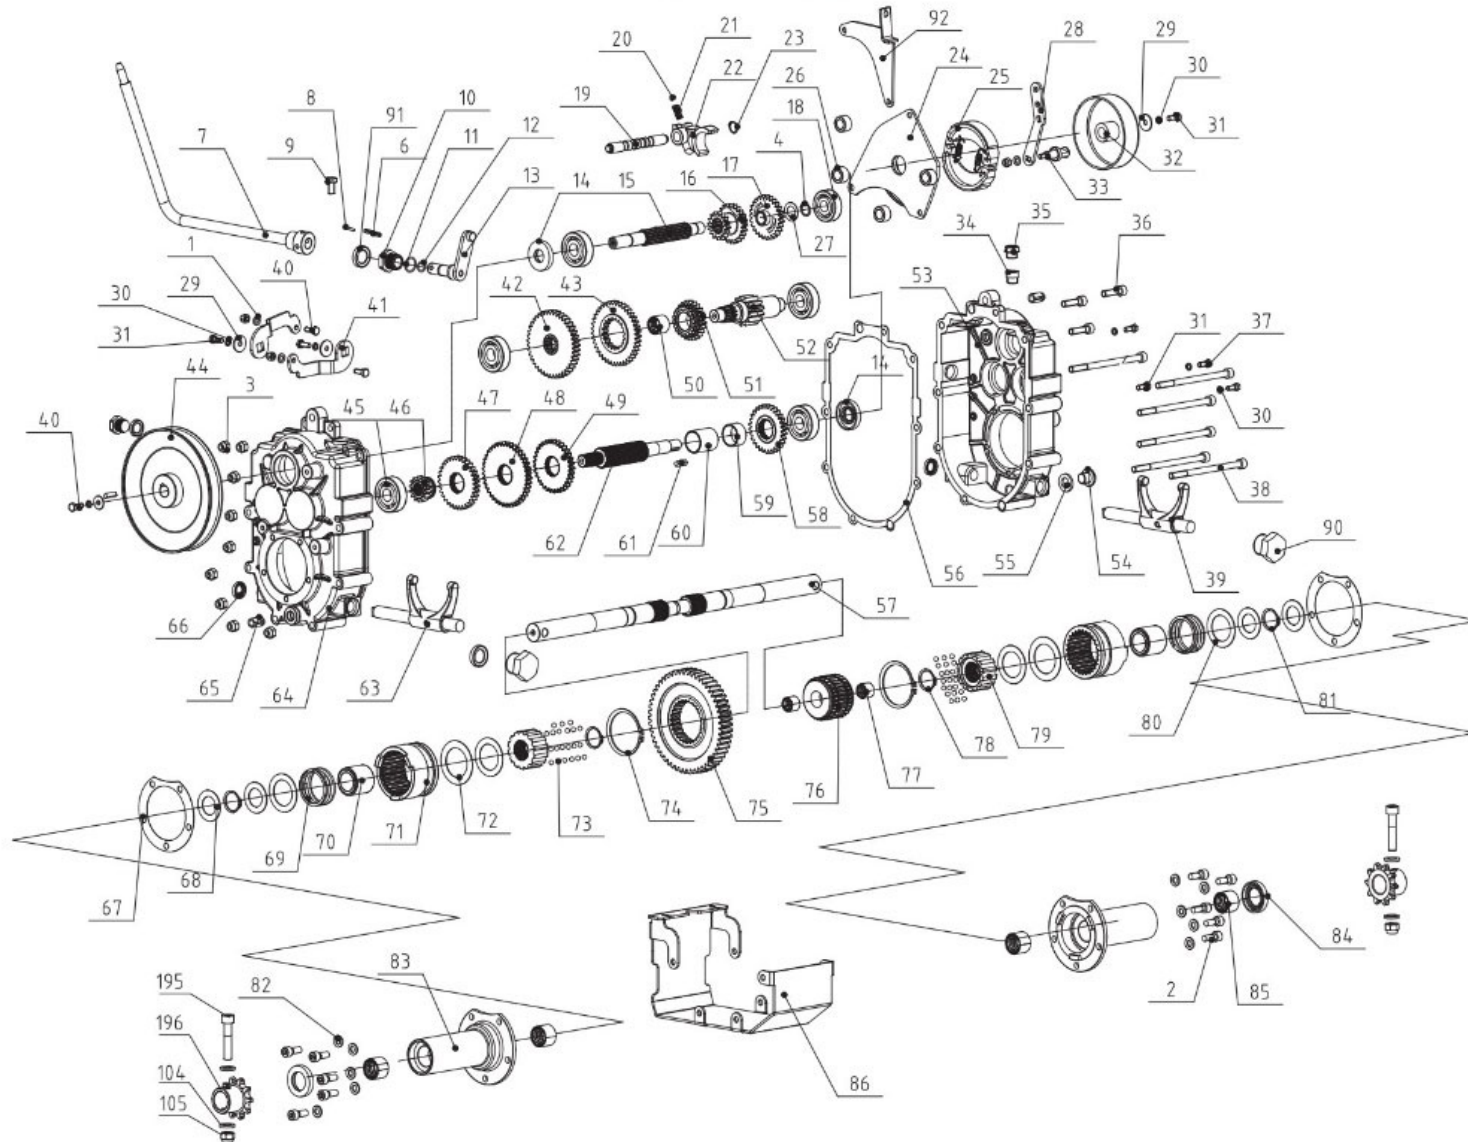

HECHT[®] 2650

made for garden

HECHT[®] 2650

made for garden

Position	Part number	Název	Name
1	120103	Podložka	Washer
2	100325022	Šroub	Bolt
3	110105	Matice	Nut
4	130112	Pojistný kroužek	Circlip
5	110103	Matice	Nut
6	263000084	Čep	Pin
7	265000007	Páka řazení	Gear shift lever
8	263000174	Čep	Pin
9	100105009	Šroub	Bolt
10	263600105	Matice	Nut
11	263000081	Těsnící kroužek	Obturatoring Ring
12	263600107	O kroužek	O ring
13	265000013	Držák páky	Lever mount
14	263000095	Gufero	Oil seal
15	265000015	Hřídel	Spline shaft
16	265000016	Ozubené dvojkolo	Duplex gear
17	265000017	Ozubené kolo	Gear
18	143302	Ložisko	Bearin
19	265000019	Hřídelka	Fork shaft
20	263600111	Kulička	Ball
21	265000020	Pružina	Spring
22	265000022	Vidlice řazení	Fork
23	130109	Pojistný kroužek	Circlip
24	265000024	Unašeč spojky	Clutch retainer
25	265000025	Spojka	Clutch
26	265000026	Pouzdro	Bushing
27	265000027	Podložka	Washer
28	265000028	Táhlo spojky	Pulling plate
29	120303	Podložka	Washer
30	120203	Podložka	Washer
31	100103013	Šroub	Bolt
32	265000032	Spojkový zvon	Clutch drum
33	263600121	Šroub spojky	Clutch bolt
34	265000034	Pouzdro zátky	Plug bushing
35	265000035	Zátka	Plug

Position	Part number	Název	Name
186	130232	Pojistný kroužek	Circlip
187	142302	Ložisko	Bearing
188	265000188	Kladka napínaču	Tensioner pulley
189	100103022	Šroub	Bolt
190	265000190	Závlačka	Cotter pin
191	265000191	Pravé kolo	Right wheel
191-1	008001017	Duše kola	Wheel tube
193	265000193	Podložka	Chain pad
194	265000194	Podložka	Chain pad
195	100307047	Šroub	Bolt
196	265000196	Řetězka motoru	Engine sprocket
197	265000197	Madlo páky	Lever handle
198	265000198	Silenblok	Shock absorber
199	265000199	Pouzdro	Bushing
200	265000200	Držák	Bracket
210	263600190	Bowden brzdy	Brake cable