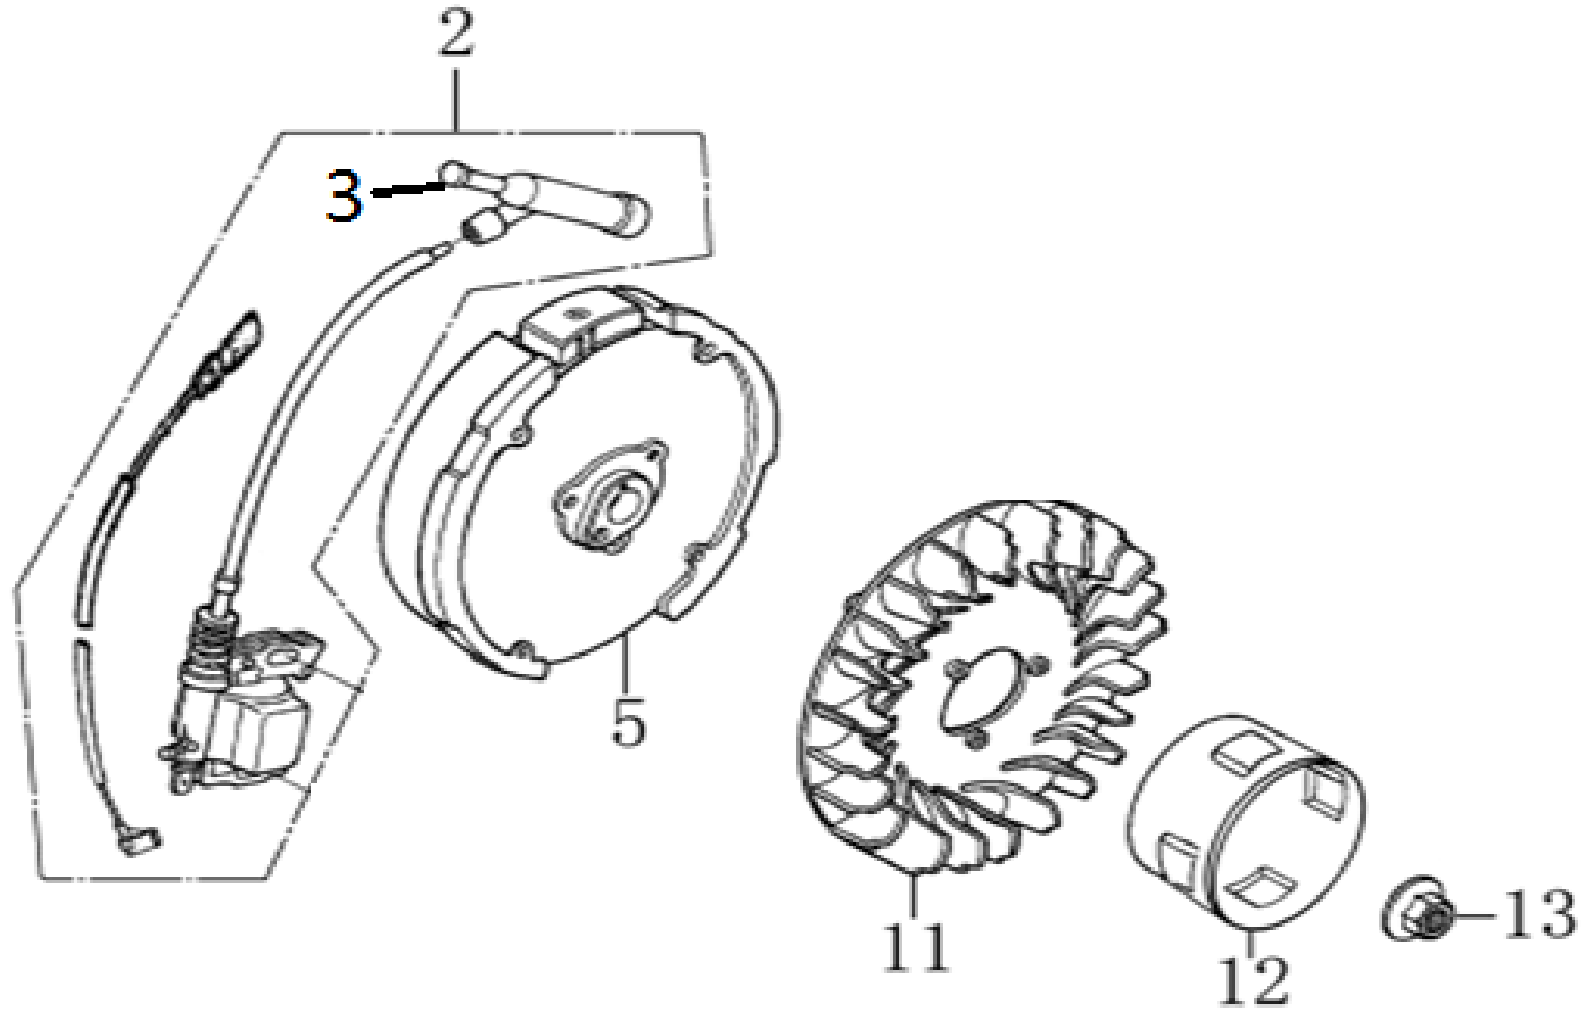

Position	Part number	Název	Name
2	270920162-0001	Cívka zapalování	Ignition coil
3	270950040-0001	Krytka svíčky	Spark plug cover
5	270020097-0001	Setrvačnick	Flywheel
11	160180007-0001	Ventilátor	Fan
12	193590005-0001	Miska startéru	Starter idle pulley
13	746001066	Matice	Nut