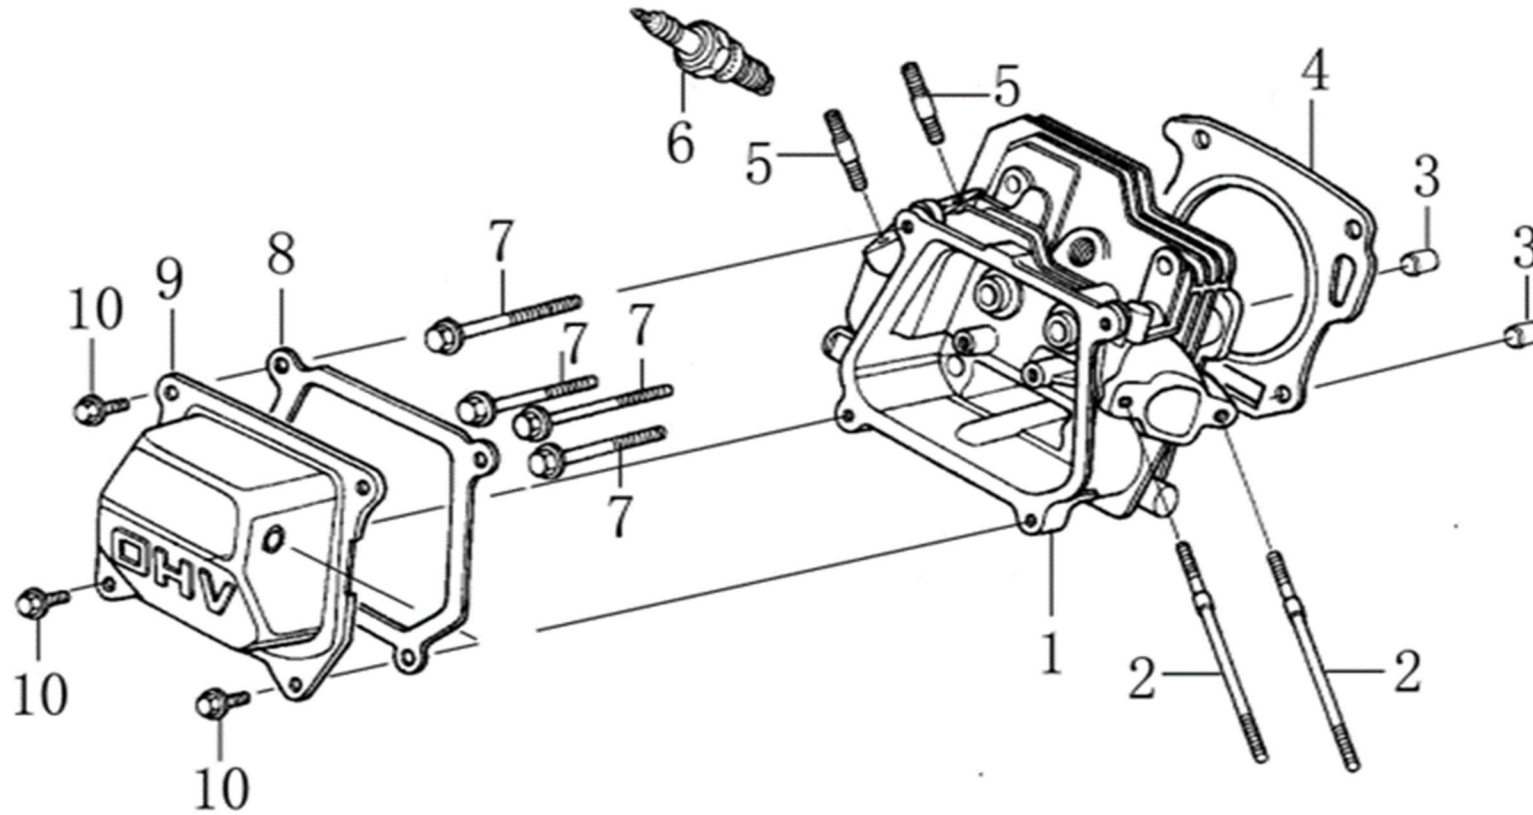

HECHT[®] 2650

made for garden

HECHT[®] 2650

made for garden

Position	Part number	Název	Name
1	120103	Podložka	Washer
2	100325022	Šroub	Bolt
3	110105	Matice	Nut
4	130112	Pojistný kroužek	Circlip
5	110103	Matice	Nut
6	263000084	Čep	Pin
7	265000007	Páka řazení	Gear shift lever
8	263000174	Čep	Pin
9	100105009	Šroub	Bolt
10	263600105	Matice	Nut
11	263000081	Těsnící kroužek	Obturatoring Ring
12	263600107	O kroužek	O ring
13	265000013	Držák páky	Lever mount
14	263000095	Gufero	Oil seal
15	265000015	Hřídel	Spline shaft
16	265000016	Ozubené dvojkolo	Duplex gear
17	265000017	Ozubené kolo	Gear
18	143302	Ložisko	Bearin
19	265000019	Hřídelka	Fork shaft
20	263600111	Kulička	Ball
21	265000020	Pružina	Spring
22	265000022	Vidlice řazení	Fork
23	130109	Pojistný kroužek	Circlip
24	265000024	Unašeč spojky	Clutch retainer
25	265000025	Spojka	Clutch
26	265000026	Pouzdro	Bushing
27	265000027	Podložka	Washer
28	265000028	Táhlo spojky	Pulling plate
29	120303	Podložka	Washer
30	120203	Podložka	Washer
31	100103013	Šroub	Bolt
32	265000032	Spojkový zvon	Clutch drum
33	263600121	Šroub spojky	Clutch bolt
34	265000034	Pouzdro zátky	Plug bushing
35	265000035	Zátka	Plug

Position	Part number	Název	Name
186	130232	Pojistný kroužek	Circlip
187	142302	Ložisko	Bearing
188	265000188	Kladka napínaču	Tensioner pulley
189	100103022	Šroub	Bolt
190	265000190	Závlačka	Cotter pin
191	265000191	Pravé kolo	Right wheel
191-1	008001017	Duše kola	Wheel tube
193	265000193	Podložka	Chain pad
194	265000194	Podložka	Chain pad
195	100307047	Šroub	Bolt
196	265000196	Řetězka motoru	Engine sprocket
197	265000197	Madlo páky	Lever handle
198	265000198	Silenblok	Shock absorber
199	265000199	Pouzdro	Bushing
200	265000200	Držák	Bracket
210	263600190	Bowden brzdy	Brake cable