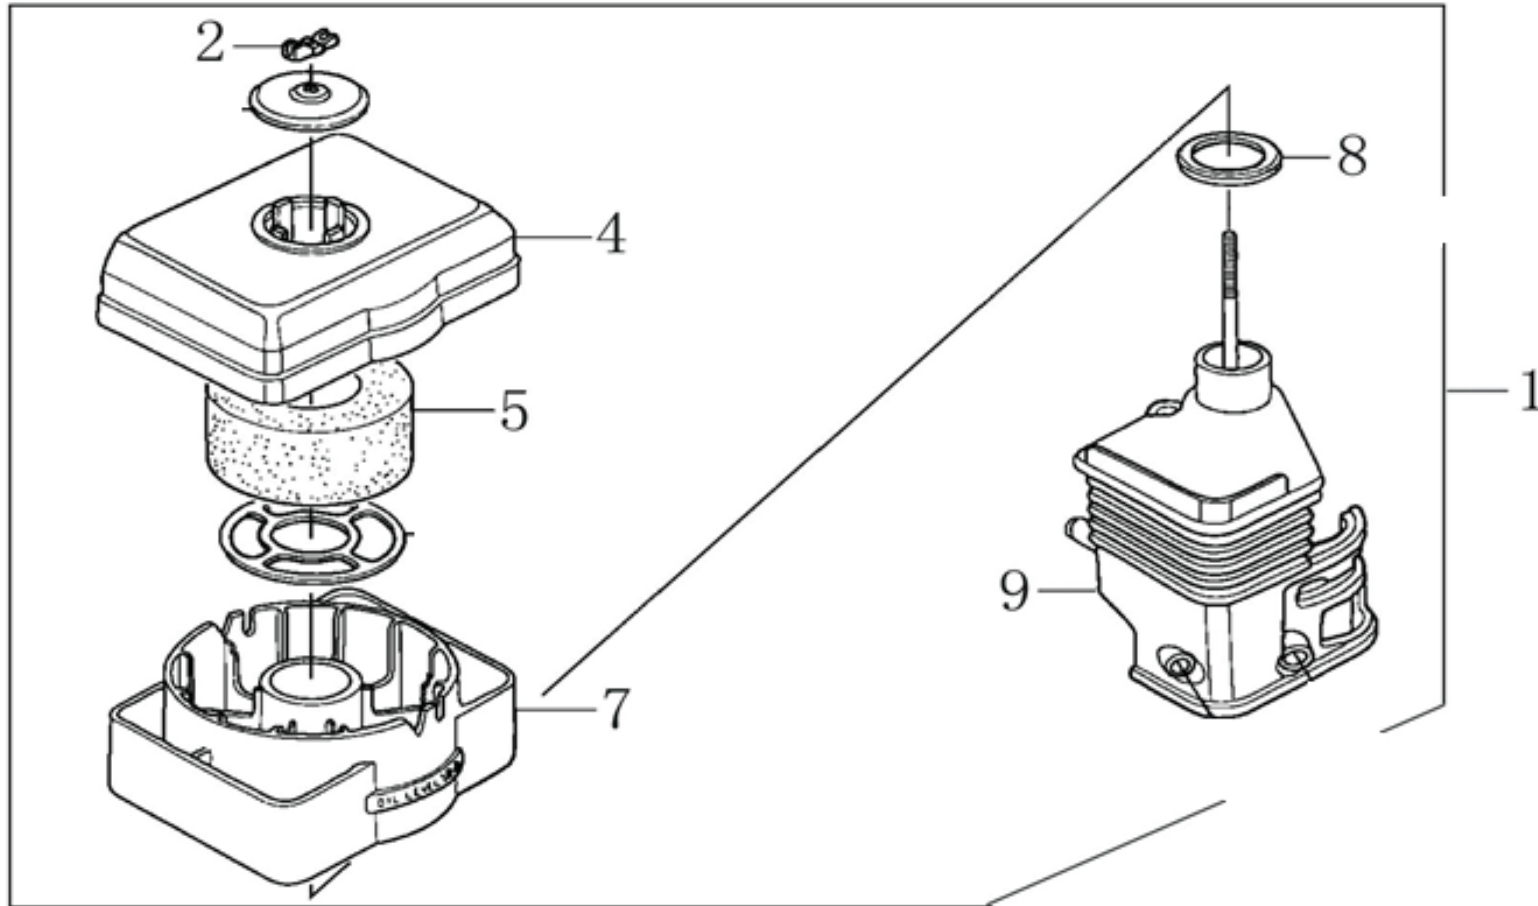

Position	Part number	Název	Name
1	180020320-0001	Vzduchový filtr kompletní	Air filter assembly
2	380440002-0001	Křídlová matice	Wing nut
4	180070172-0001	Kryt vzduchového filtru	Air filter cover
5	30-404	Vzduchový filtr	Air filter
7	180330040-0001	Příruba vzduchového filtru	Air filter base
8	380840437-0001	Těsnění	Gasket
9	180280030-0001	Držák vzduchového filtru	Elbow base