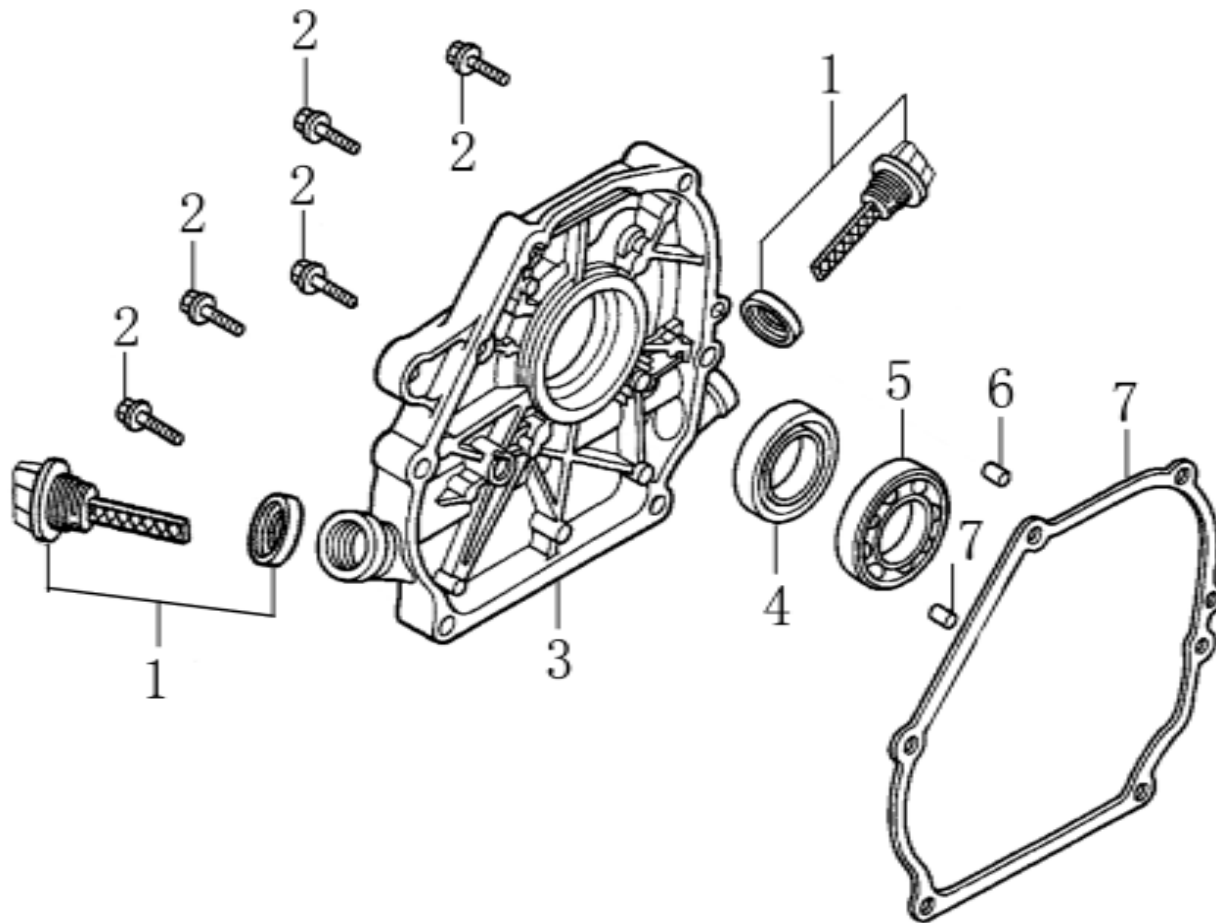

Position	Part number	Název	Name
1	Nedostupné	Olejevá měrka	Oil gauge assembly
2	100205029	Šroub	Bolt
3	110820014-0001	Kryt klikové skříně	Crankcase cover
4	081118-100	Gufero	Oil seal
5	142105	Ložisko	Bearing
6	Nedostupné	Čep	Dowel pin
7	110830007-0001	Těsnění klikové skříně	Crankcase cover gasket