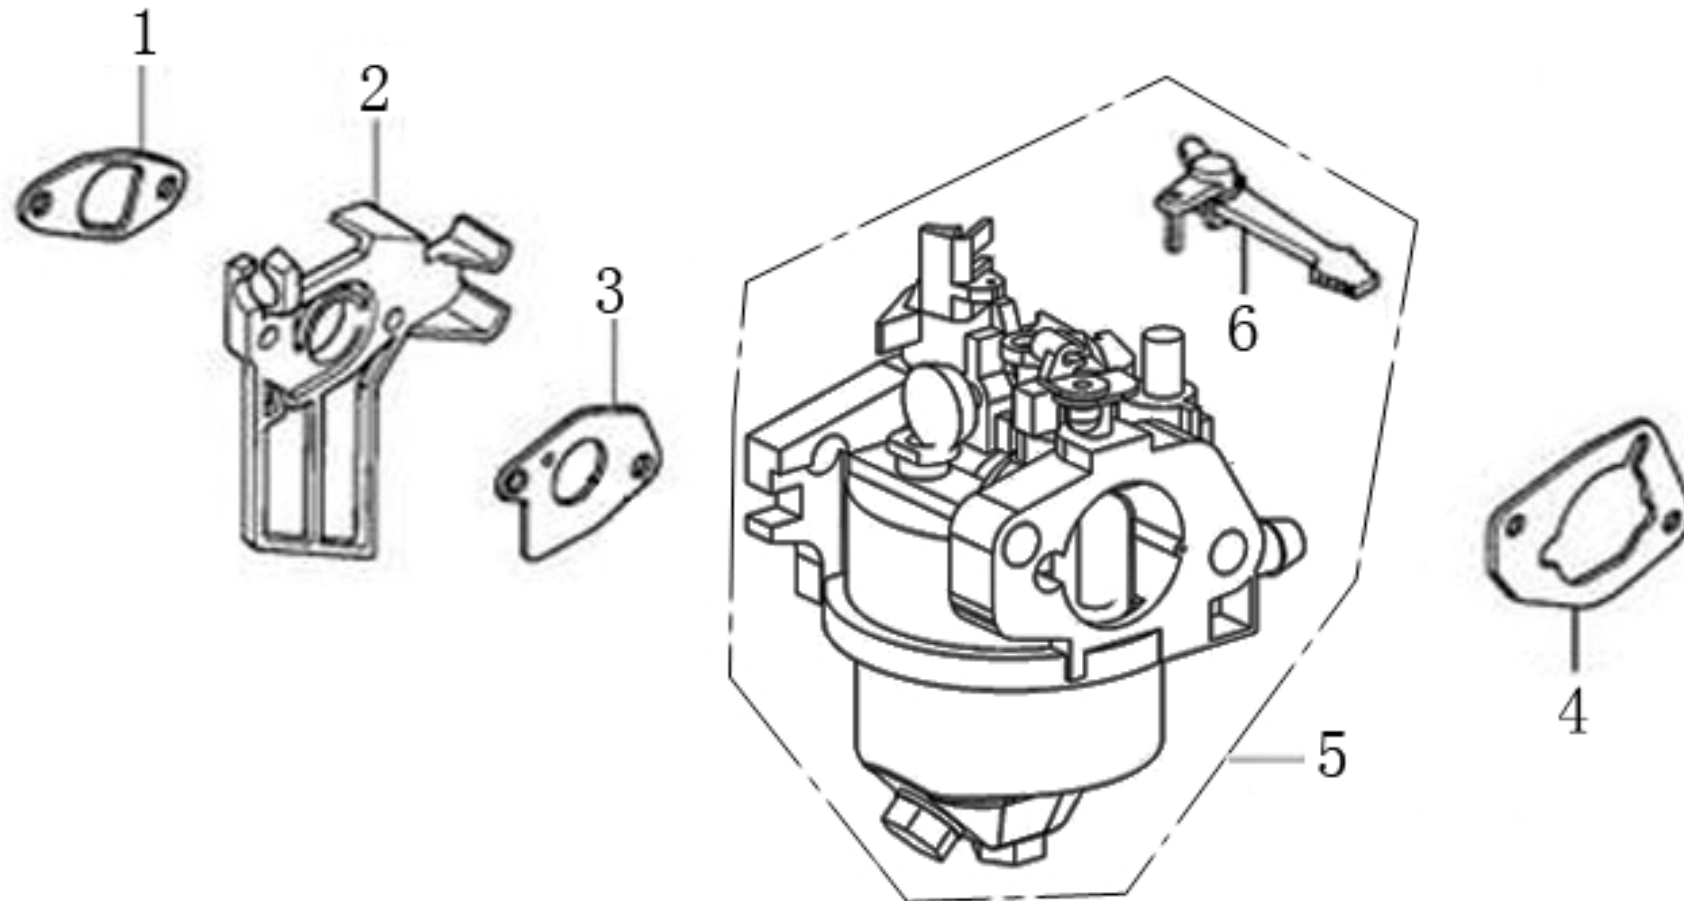

Position	Part number	Název	Name
1	170430060-0001	Těsnění příruby karburátoru	Insulator gasket
2	170440096-0001	Příruba karburátoru	Carburetor insulator
3	785001019	Těsnění karburátoru	Carburetor gasket
4	170430065-0001	Těsnění vzduchového filtru	Air filter gasket
5	170021086-0001	Karburátor	Carburetor
6	Nedostupné	Páčka sytiče karburátoru	Lever