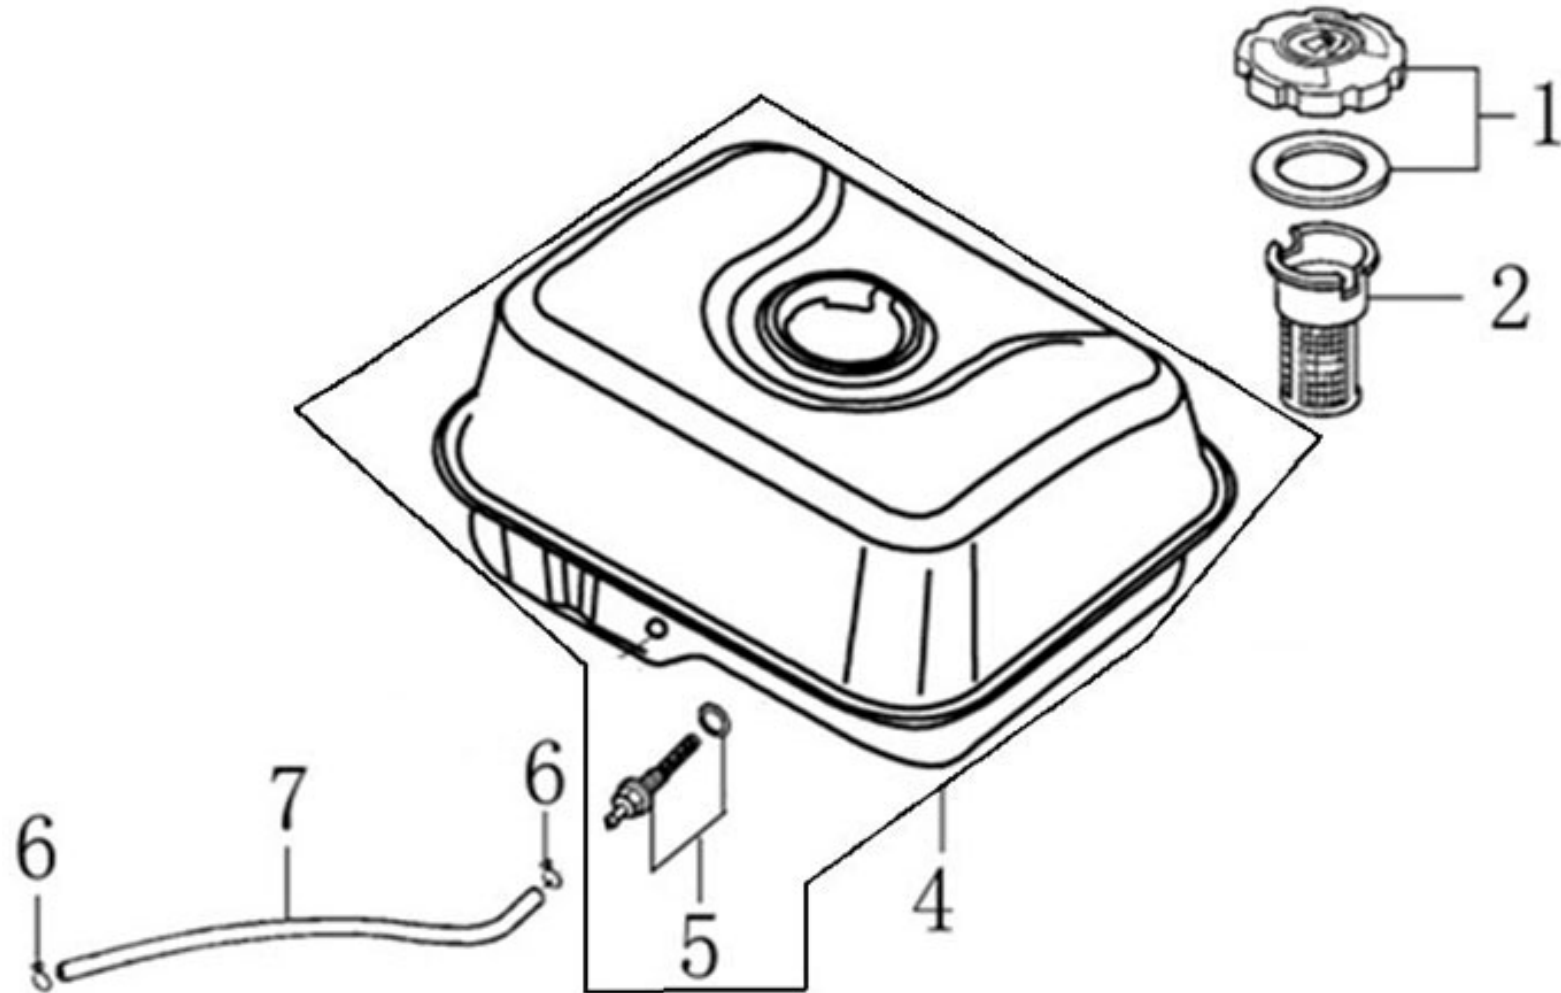

Position	Part number	Název	Name
1	170870039-0001	Palivová zátka	Fuel tank cap
2	170720001-0001	Sítka nádrže	Fuel cap net
4	170500997-0003	Palivová nádrž	Fuel tank
5	170660077-0001	Palivový filtr	Fuel filter
6	380950188-0001	Svorka hadičky	Fuel tube clip
7	380750180-0001	Palivová hadička	Fuel tube