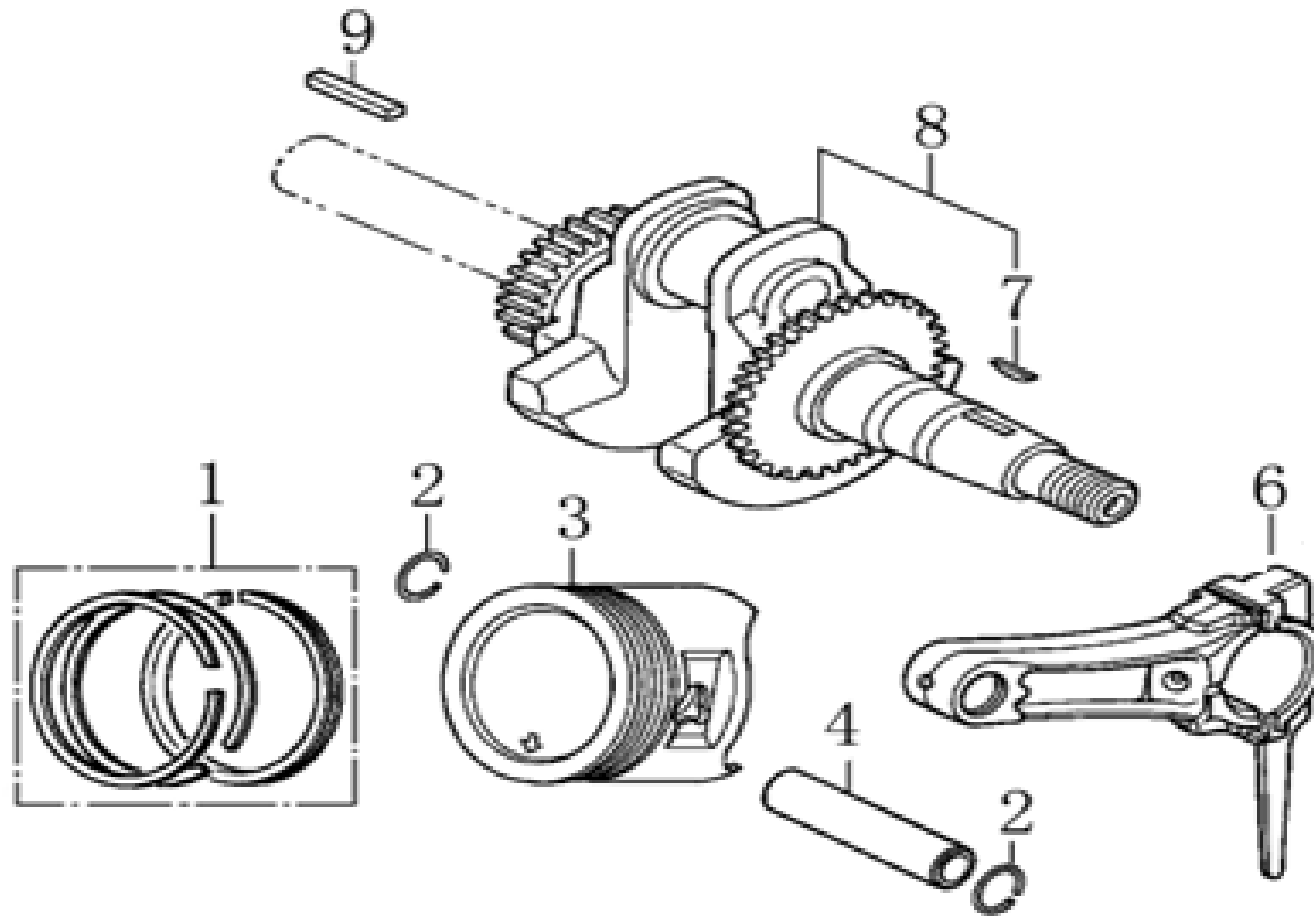

Position	Part number	Název	Name
186	130232	Pojistný kroužek	Circlip
187	142302	Ložisko	Bearing
188	265000188	Kladka napínaču	Tensioner pulley
189	100103022	Šroub	Bolt
190	265000190	Závlačka	Cotter pin
191	265000191	Pravé kolo	Right wheel
191-1	008001017	Duše kola	Wheel tube
193	265000193	Podložka	Chain pad
194	265000194	Podložka	Chain pad
195	100307047	Šroub	Bolt
196	265000196	Řetězka motoru	Engine sprocket
197	265000197	Madlo páky	Lever handle
198	265000198	Silenblok	Shock absorber
199	265000199	Pouzdro	Bushing
200	265000200	Držák	Bracket
210	263600190	Bowden brzdy	Brake cable

Position	Part number	Název	Name
1	120080276-0001	Hlava válce	Cylinder Head
2	380180093-0001	Svorník	Stud bolt
3	Nedosupné	Čep	Dowel pin
4	120150144-0001	Těsnění hlavy válce	Cylinder head gasket
5	380180098-0001	Svorník	Stud bolt
6	A969P	Svíčka zapalování	Spark plug
7	100205057	Šroub	Bolt
8	120250013-0001	Těsnění ventilového víka	Cylinder head cover gasket
9	120220008-0001	Ventilové víko	Cylinder head cover
10	100203011	Šroub	Bolt

Position	Part number	Název	Name
1	Pouze celý motor	Klíková skříň	Crankcase
2	081118-100	Gufero	Oil seal
3	785001015	Podložka	Drain bolt washer
4	785001014	Vypouštěcí šroub	Drain bolt
5	281890001-0001	Olejevé čidlo	Oil alart unit
6	100203007	Šroub	Bolt
7	Nedostupné	Olejevý spínač	Oil level switch
8	100203011	Šroub	Bolt
9	171750002-0001	Regulátor otáček kompletní	Governor gear assembly
10	142105	Ložisko	Bearing
11	380450531-0001	Podložka	Washer
12	381350004-T040	Závlačka	Cotter pin
13	171630001-0001	Ovládací táhlo regulátoru	Governor arm shaft