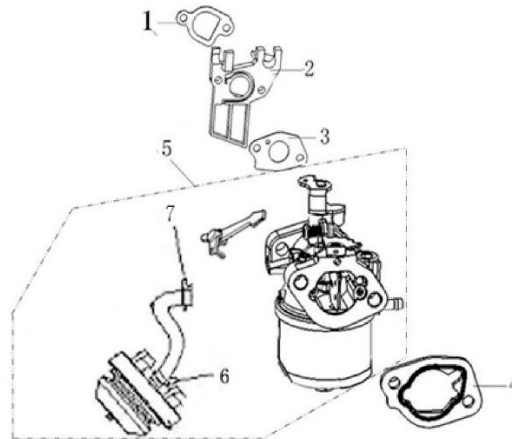

Position	Part number	Jméno	Name
1	170430060-0001	Těsnění příruby karburátoru	Insulator gasket
2	170440096-0001	Příruba karburátoru	Carburetor insulator
3	170430048-0001	Těsnění karburátoru	Carburetor gasket
4	170430065-0001	Těsnění vzduchového filtru	Air filter gasket
5	170021068-0001	Karburátor (Primer)	Carburetor
6	113300-369000	Primer	Primer
7	380750461-T040	Palivová hadička	Fuel tube