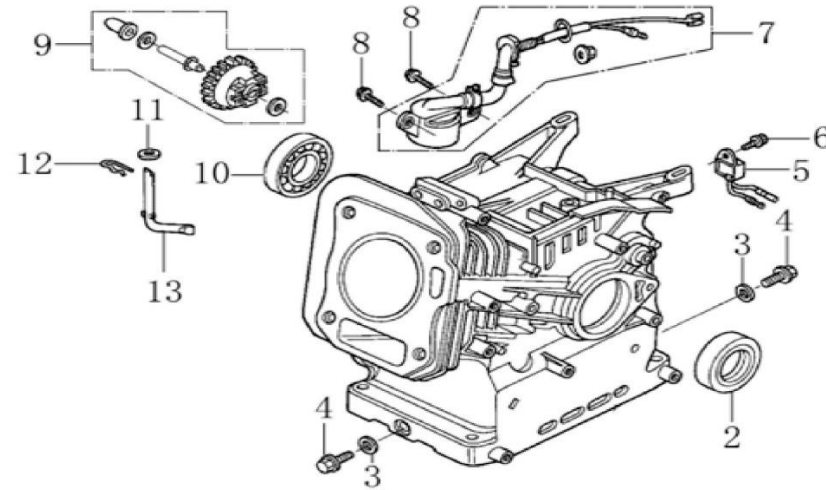

Position	Part number	Jméno	Name
1	120080276-0001	Hlava válce G200F	Cylinder Head
2	380180093-0001	Svorník	Stud bolt
3	Nedostupné	Čep	Pin
4	120150144-0001	Těsnění hlavy	Cylinder head gasket
5	380180098-0001	Svorník	Stud bolt
6	A969P	Svíčka zapalování	Spark plug
7	100205057	Šroub	Bolt
8	120250013-0001	Těsnění ventilového víka	Cylinder head cover gasket
9	120220008-0001	Ventilové víko	Cylinder head cover
10	100203011	Šroub	Bolt

Position	Part number	Jméno	Name
2	081118-100	Gufero	Oil seal
3	785001015	Podložka	Washer
4	785001014	Vypouštěcí šroub	Drain bolt
5	281890001-0001	Olejové čidlo	Oil alart unit
6	100203007	Šroub	Bolt
7	Nedostupné	Olejový spínač	Oil level switch
8	100203011	Šroub	Bolt
9	171750002-0001	Regulátor otáček kompletní	Governor gear assembly
10	142105	Ložisko	Beaging
11	380450531-0001	Podložka	Washer
12	381350004-0001	Závlačka	Cotter pin
13	171630001-0001	Ovládací táhlo regulátoru	Governor arm shaft