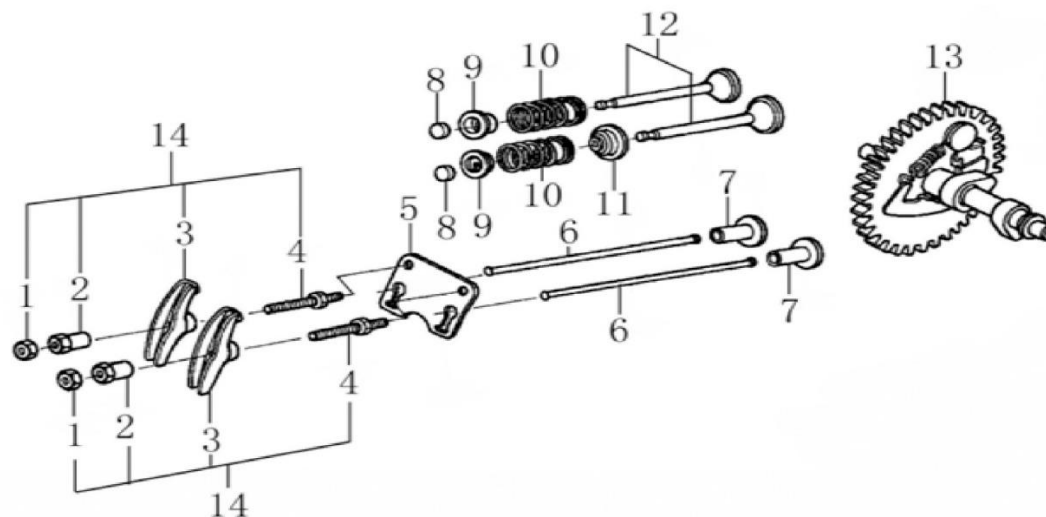

Position	Part number	Jméno	Name
1	120080276-0001	Hlava válce G200F	Cylinder Head
2	380180093-0001	Svorník	Stud bolt
3	Nedostupné	Čep	Pin
4	120150144-0001	Těsnění hlavy	Cylinder head gasket
5	380180098-0001	Svorník	Stud bolt
6	A969P	Svíčka zapalování	Spark plug
7	100205057	Šroub	Bolt
8	120250013-0001	Těsnění ventilového víka	Cylinder head cover gasket
9	120220008-0001	Ventilové víko	Cylinder head cover
10	100203011	Šroub	Bolt

Position	Part number	Jméno	Name
2	081118-100	Gufero	Oil seal
3	785001015	Podložka	Washer
4	785001014	Vypouštěcí šroub	Drain bolt
5	281890001-0001	Olejové čidlo	Oil alart unit
6	100203007	Šroub	Bolt
7	Nedostupné	Olejový spínač	Oil level switch
8	100203011	Šroub	Bolt
9	171750002-0001	Regulátor otáček kompletní	Governor gear assembly
10	142105	Ložisko	Beaging
11	380450531-0001	Podložka	Washer
12	381350004-0001	Závlačka	Cotter pin
13	171630001-0001	Ovládací táhlo regulátoru	Governor arm shaft

Position	Part number	Jméno	Name
1	Nedostupné	Matice ventilu	Valve nut
2	Nedostupné	Seřizovací matice ventilu	Valve adjusting nut
3	Nedostupné	Vahadlo ventilu	Valve rocker arm
4	Nedostupné	Seřizovací šroub ventilu	Valve adjusting bolt
5	140710001-0001	Vodící deska	Push rod guide
6	140670004-0001	Zdvihací tyčka ventilu	Push rod
7	140690003-0001	Zdvihátko	Tappet
8	26400100801	Koncovka ventilu	Valve rotator
9	140380017-0001	Sedlo pružiny ventilu	Valve spring seat
10	140340022-0001	Pružina ventilu	Valve spring
11	140400011-0001	Těsnění ventilu	Valve seal
12	500550024-0001	Ventily (pár)	Valve set
13	140020040-0001	Vačka	Camshaft
14	140450022-0001	Vahadlo ventilu set	Valve rocker assembly