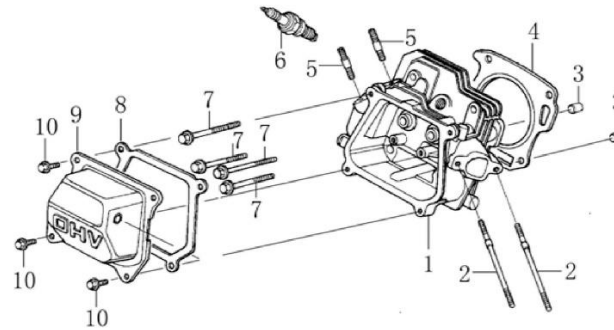

HECHT® 2665

made for garden

Position	Part number	Jméno	Name
Na tento stroj jsou dostupné již pouze níže vedené díly / Only below listed spare parts are available.			
11	142204	Ložisko	Bearing
81	142203	Ložisko	Bearing
86	266500086	Klínek	Plain key
87	266500087	Unašeč planetových kol	Planet wheels holder
89	266500089	Čep	Pin
90	266500090	Pouzdro planetového kola	Sleeve wheel holder
92	266500092	Ložisko	Bearing
93	266500093	Kolo spojky s vnitřním ozubením	Clutch wheel
100	857300090	Gufero	Oil seal
101	140208	Ložisko	Bearing
112	266500112	Hřídel ovládaní	Control shaft
117	266500117	Pero	Key
119	140206	Ložisko	Bearing
132	266500132	Podložka	Washer
136	266500136	Držák napínáku řetězu	Chain tensioner holder
140	148304	Ložisko	Bearing
143	266500143	Maznice	Oil cup
144	266500144	Ozubené kolo	Gear
148	266500148	Podložka	Washer
154	140209	Ložisko	Bearing
155	266500155	Klínek	Plain key
157	266500157	Klínek	Plain key
158	100105017	Šroub	Bolt
161	266500161	Šroub	Bolt
163	149309	Ložisko	Bearing
164	A-11-03-01	Ozubené kolo diferenciálu	Gear
168	266500168	Unašeč diferenciálu	Fixing pedestal
205	SB205	Ložisko	Bearing
213	140204	Ložisko	Bearing

Position	Part number	Jméno	Name
1	120080276-0001	Hlava válce G200F	Cylinder Head
2	380180093-0001	Svorník	Stud bolt
3	Nedostupné	Čep	Pin
4	120150144-0001	Těsnění hlavy	Cylinder head gasket
5	380180098-0001	Svorník	Stud bolt
6	A969P	Svíčka zapalování	Spark plug
7	100205057	Šroub	Bolt
8	120250013-0001	Těsnění ventilového víka	Cylinder head cover gasket
9	120220008-0001	Ventilové víko	Cylinder head cover
10	100203011	Šroub	Bolt