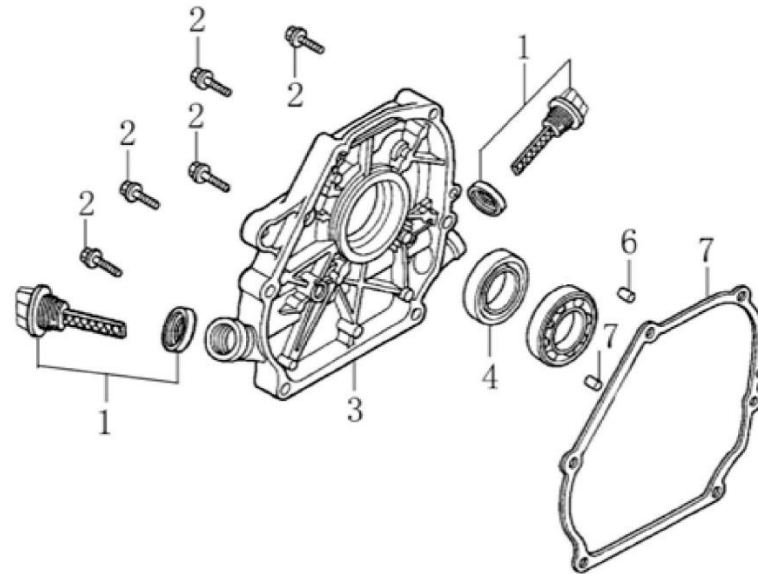

Position	Part number	Jméno	Name
1	120080276-0001	Hlava válce G200F	Cylinder Head
2	380180093-0001	Svorník	Stud bolt
3	Nedostupné	Čep	Pin
4	120150144-0001	Těsnění hlavy	Cylinder head gasket
5	380180098-0001	Svorník	Stud bolt
6	A969P	Svíčka zapalování	Spark plug
7	100205057	Šroub	Bolt
8	120250013-0001	Těsnění ventilového víka	Cylinder head cover gasket
9	120220008-0001	Ventilové víko	Cylinder head cover
10	100203011	Šroub	Bolt

Position	Part number	Jméno	Name
2	081118-100	Gufero	Oil seal
3	785001015	Podložka	Washer
4	785001014	Vypouštěcí šroub	Drain bolt
5	281890001-0001	Olejové čidlo	Oil alart unit
6	100203007	Šroub	Bolt
7	Nedostupné	Olejový spínač	Oil level switch
8	100203011	Šroub	Bolt
9	171750002-0001	Regulátor otáček kompletní	Governor gear assembly
10	142105	Ložisko	Beaging
11	380450531-0001	Podložka	Washer
12	381350004-0001	Závlačka	Cotter pin
13	171630001-0001	Ovládací táhlo regulátoru	Governor arm shaft