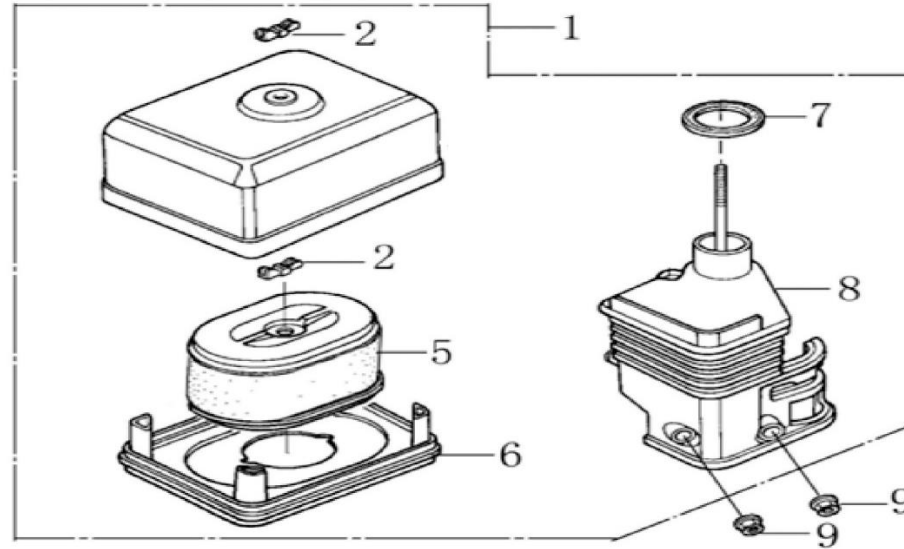

Position	Part number	Jméno	Name
1	180020669-0001	Vzduchový filtr kompletní	Air filter assembly
2	380440002-0001	Křídlová matice	Wing nut
5	30-404	Vzduchový filtr	Air filter
6	180330018-0001	Skříň vzduchového filtru	Air filter bottom case
7	380840437-0001	Těsnění	Gasket
8	180280001-0001	Příruba vzduchového filtru	Elbow base
9	110203	Matice	Nut