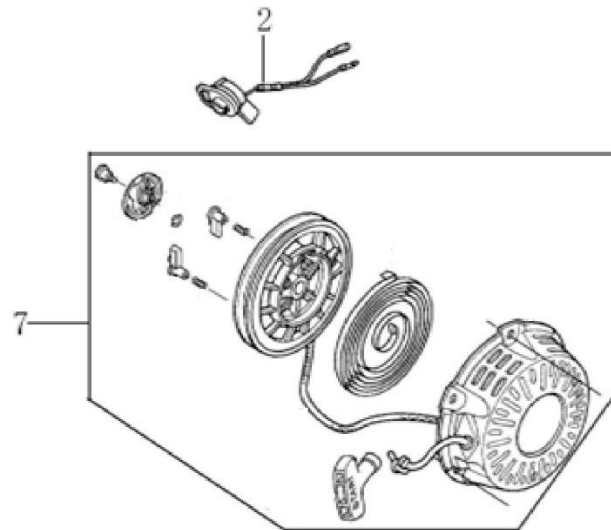

Position	Part number	Jméno	Name
1	120080276-0001	Hlava válce G200F	Cylinder Head
2	380180093-0001	Svorník	Stud bolt
3	Nedostupné	Čep	Pin
4	120150144-0001	Těsnění hlavy	Cylinder head gasket
5	380180098-0001	Svorník	Stud bolt
6	A969P	Svíčka zapalování	Spark plug
7	100205057	Šroub	Bolt
8	120250013-0001	Těsnění ventilového víka	Cylinder head cover gasket
9	120220008-0001	Ventilové víko	Cylinder head cover
10	100203011	Šroub	Bolt

Position	Part number	Jméno	Name
2	081118-100	Gufero	Oil seal
3	785001015	Podložka	Washer
4	785001014	Vypouštěcí šroub	Drain bolt
5	281890001-0001	Olejové čidlo	Oil alart unit
6	100203007	Šroub	Bolt
7	Nedostupné	Olejový spínač	Oil level switch
8	100203011	Šroub	Bolt
9	171750002-0001	Regulátor otáček kompletní	Governor gear assembly
10	142105	Ložisko	Beaging
11	380450531-0001	Podložka	Washer
12	381350004-0001	Závlačka	Cotter pin
13	171630001-0001	Ovládací táhlo regulátoru	Governor arm shaft

Position	Part number	Jméno	Name
1	130070079-0001	Pístní kroužky set	Ring set
2	380560056-0001	Pojistka pístního čepu	Piston pin clip
3	130030083-0001	Píst	Piston
4	130060031-0001	Pístní čep	Piston pin
5	Nedostupné	Šroub ojnice	Bolt
6	130150039-0001	Ojnice	Connecting rod
7	380620050-0001	Woodruffovo pero	Woodruff key
8	130290221-0001	Kliková hřídel	Crank shaft
9	380620032-0001	Pero	Key

Position	Part number	Jméno	Name
1	Nedostupné	Matice ventilu	Valve nut
2	Nedostupné	Seřizovací matice ventilu	Valve adjusting nut
3	Nedostupné	Vahadlo ventilu	Valve rocker arm
4	Nedostupné	Seřizovací šroub ventilu	Valve adjusting bolt
5	140710001-0001	Vodící deska	Push rod guide
6	140670004-0001	Zdvihací tyčka ventilu	Push rod
7	140690003-0001	Zdvihátko	Tappet
8	26400100801	Koncovka ventilu	Valve rotator
9	140380017-0001	Sedlo pružiny ventilu	Valve spring seat
10	140340022-0001	Pružina ventilu	Valve spring
11	140400011-0001	Těsnění ventilu	Valve seal
12	500550024-0001	Ventily (pár)	Valve set
13	140020040-0001	Vačka	Camshaft
14	140450022-0001	Vahadlo ventilu set	Valve rocker assembly