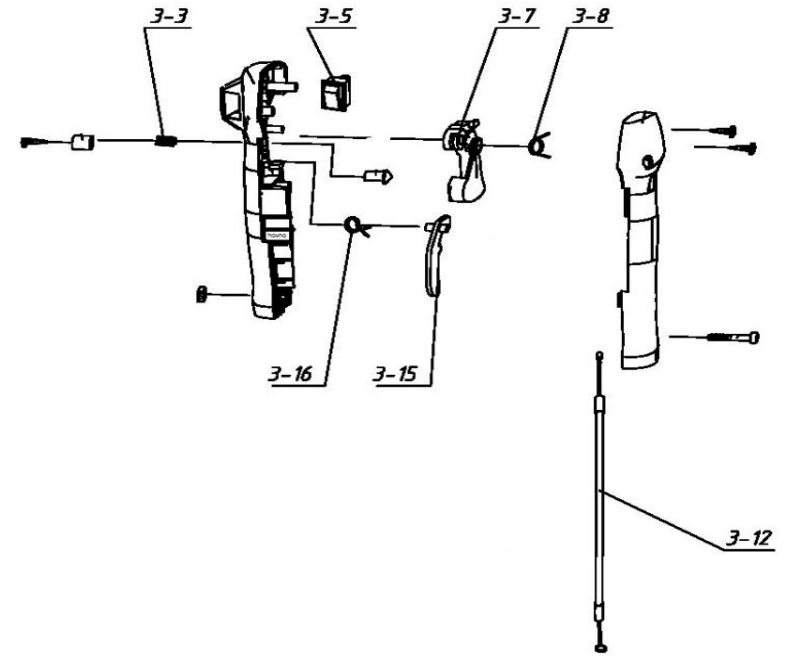

HECHT[®] 52

made for garden

Position	Part number	Název	Name
2	AG43.2	Převodovka kompletní	Gear case ass'y
2-1	AG43.2-1	Spojkový zvon	Clutch drum assembly
2-2	AG43.2-3	Horní víko převodovky	Gear case upper cover
2-4	6202-RS	Ložisko	Bearing
2-7	Nedostupné	Ozubené kolo	Gear
2-9	142101	Ložisko	Bearing
2-10	AG43.2-6	Ozubené kolo	Gear
2-11	140204	Ložisko	Bearing
2-12	HN432-12	Gufero	Oil seal
2-13	AG43.2-7	Spodní víko převodovky	Gear case lower cover
2-15	AG43.2-8	Výstupní hřídel převodovky	Output shaft
2-18	Nedostupné	Hřídel převodu	Gear
3	CG431-CZ-A	Madlo ovládání kompletní	Control lever assembly
3-3	BL750.3-7	Pružina	Spring
3-5	AG43.1-5	Vypínač motoru	Stop button
3-7	CG431-CZ-A-5	Páčka plynu	Throttle lever
3-8	BL750.3-2	Pružina páčky plynu	Spring
3-12	Nedostupné	Bowden plynu	Throttle cable
3-15	CG431-CZ-A-1	Dlaňová pojistka	Handgrip
3-16	BL750.3-2	Pružina	Spring
4	CG431-ZSB-1	Madlo levé	Grip left
5	AG43.1-1	Nosný rám	Frame
7	AG43-1	Podložka	Gear case Washer
8	AG43-2	Silenblok	Pad washer
9	Nedostupné	Silenblok	Rubber Pad
10	AG43-4	Šroub rámu	Frame screw
11	AG43-5	Čep	Pin
12	AG43-6	Závlačka	Cotter pin
13	0052100	Vrták 100mm	Drill 100mm
	0052150	Vrták 150mm	Drill 150mm
	0052200	Vrták 200mm	Drill 200mm
	0052250	Vrták 250mm	Drill 250mm
15	0052400	Nástavec vrtáku 400mm	Drill extension 400mm