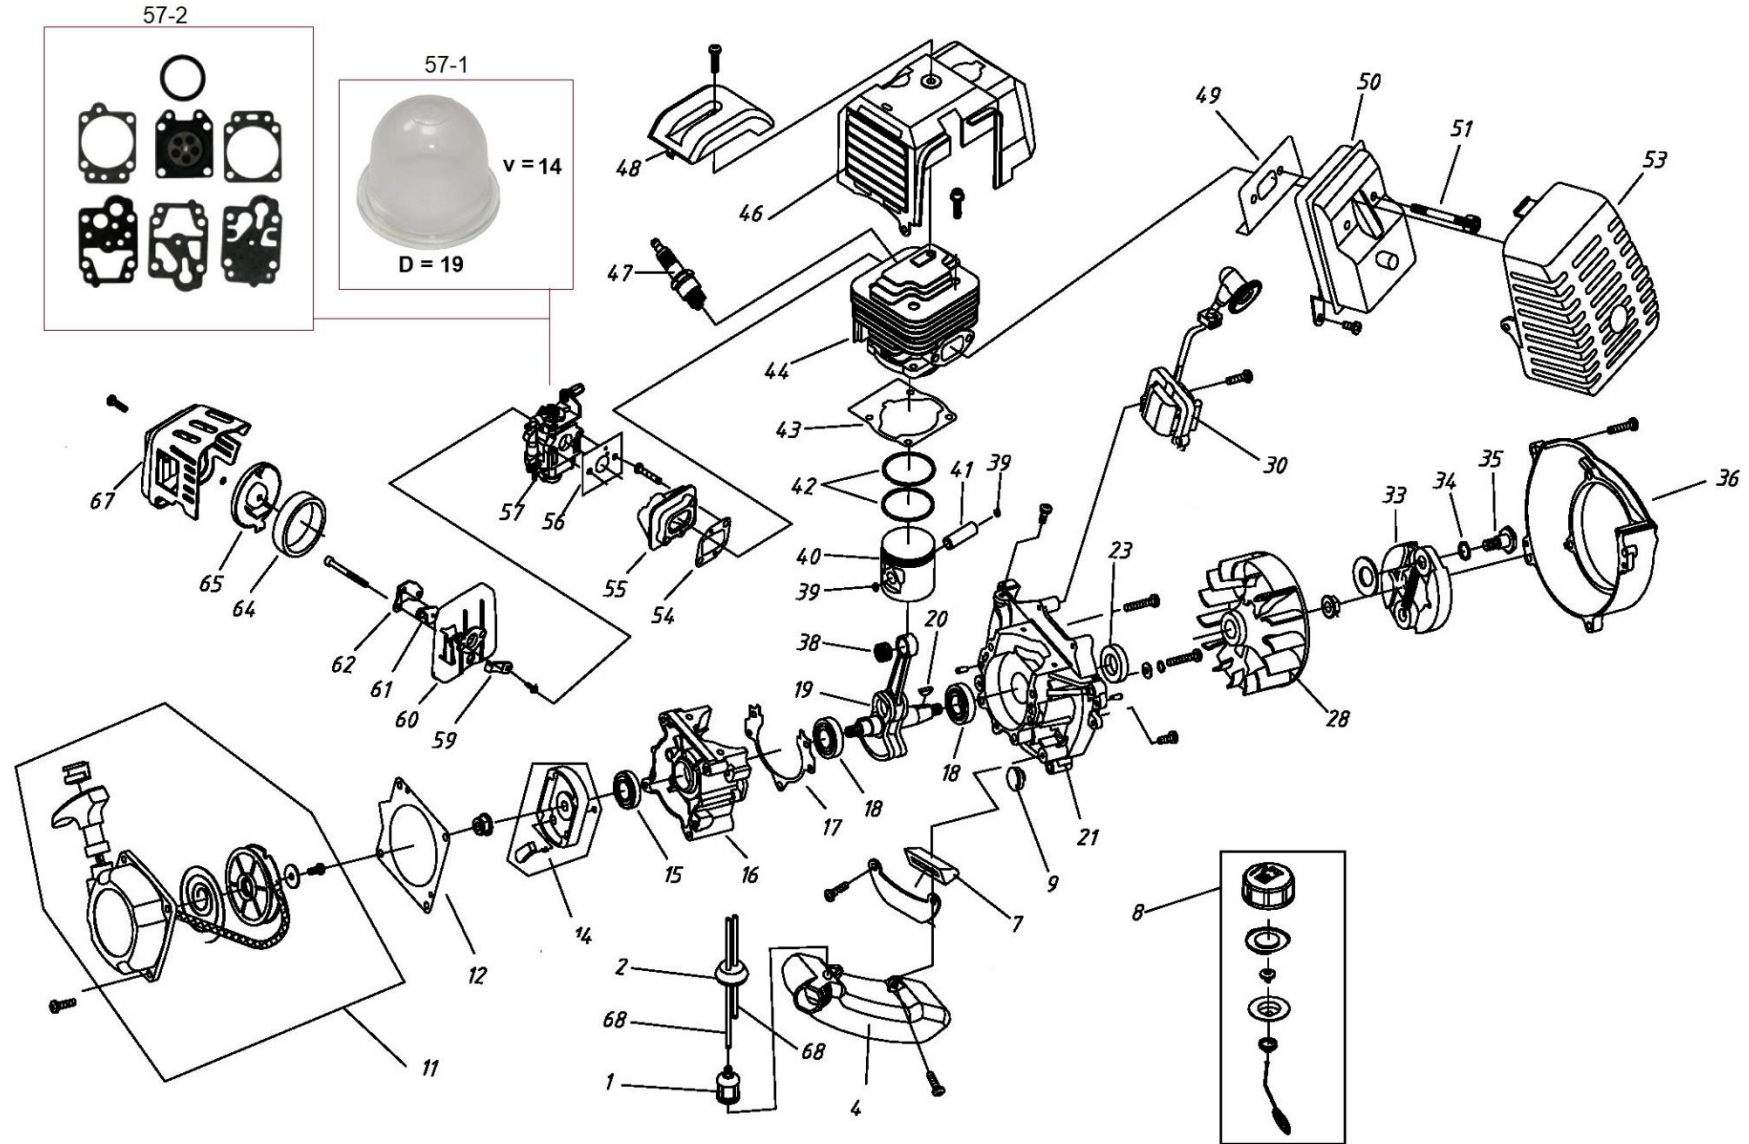

HECHT® 52

made for garden

Position	Part number	Název	Name
1	1E34F.9.2-3	Palivový filtr	Fuel filter
2	1E36FF.8.1-1	Průchodka hadičky	Fuel tube grommet
4	Nedostupné	Palivová nádrž	Fuel tank
7	1E40F-5A-2	Silenblok nádrže	Rubber pad
8	146001095	Palivová zátka	Fuel tank lid
9	1E40F-5A.4.2-1	Silenblok	Rubber washer
11	1E40F-5.11NEW	Startér kompletní	Starter assembly
12	1E40F-5-10	Těsnění startéru	Gasket
14	152001015	Miska startéru	Starter idle pulley
15	939M017	Gufero	Oil seal
16	1E40F-5.8-2	Kliková skříň	Crank case
17	1E40F-5.8-4	Těsnění klikové skříně	Gasket
18	142102	Ložisko	Bearing
19	1E44F-2A.2.1	Kliková hřídel	Crankshaft
20	Nedostupné	Woodruffovo pero	Woodruff pen
21	1E40F-5.8-1	Kliková skříň	Crank case
23	152001047	Gufero	Oil seal
28	743001023	Setrvačnick	Flywheel
30	Nedostupné	Cívka zapalování	Ignition coil
33	1E40F-5.6.1	Spojka kompletní	Clutch assembly
34	1E40F-5-11	Podložka	Washer
35	1E40F-5-12	Šroub spojky	Screw
36	1E40F-5-9	Kryt ventilátoru	Fan cover
38	1E44F-2A.2-3	Jehlové ložisko	Needle bearing
39	1E40F-03.02.01	Pojistka pístního čepu	Piston pin clip
40	1E44F-2A.2-1	Píst	Piston
41	152BTS-M45	Pístní čep	Piston pin
42	1E44F-2A.2-4	Pístní kroužek	Piston ring
43	1E40F-5-6	Těsnění válce	Cylinder gasket
44	1E44F-2A-1	Válec	Cylinder
46	Nedostupné	Kryt válce	Guide Cover Ass'y
47	A958P	Svíčka zapalování	Spark plug
48	Nedostupné	Kryt svíčky	Cover
49	Nedostupné	Těsnění výfuku	Gasket
50	1E40F-5AG-2	Výfuk	Muffler