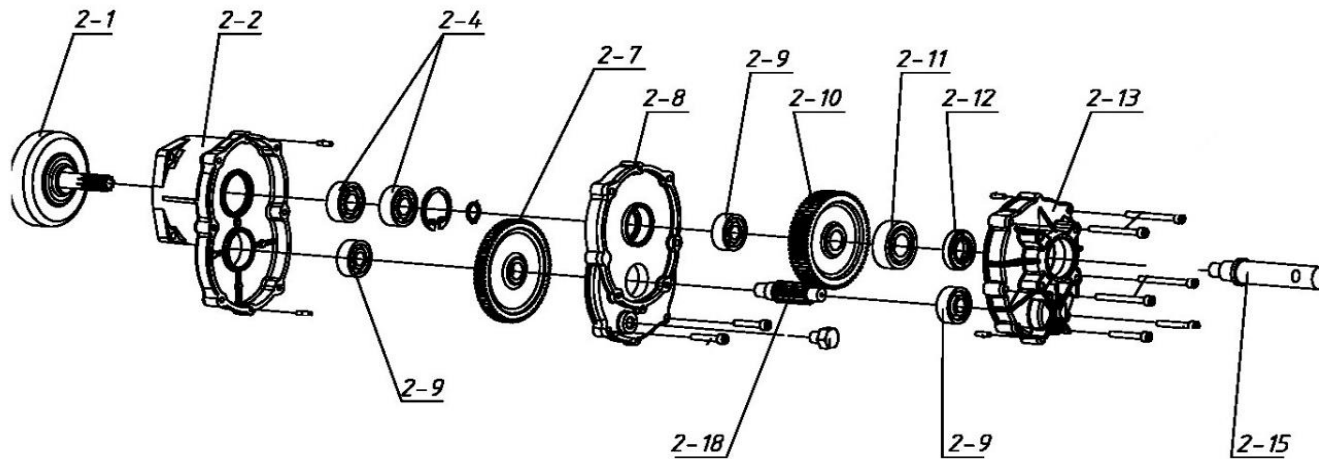

HECHT[®] 52

made for garden

Position	Part number	Název	Name
2	AG43.2	Převodovka kompletní	Gear case ass'y
2-1	AG43.2-1	Spojkový zvon	Clutch drum assembly
2-2	AG43.2-3	Horní víko převodovky	Gear case upper cover
2-4	6202-RS	Ložisko	Bearing
2-7	Nedostupné	Ozubené kolo	Gear
2-9	142101	Ložisko	Bearing
2-10	AG43.2-6	Ozubené kolo	Gear
2-11	140204	Ložisko	Bearing
2-12	HN432-12	Gufero	Oil seal
2-13	AG43.2-7	Spodní víko převodovky	Gear case lower cover
2-15	AG43.2-8	Výstupní hřídel převodovky	Output shaft
2-18	Nedostupné	Hřídel převodu	Gear
3	CG431-CZ-A	Madlo ovládání kompletní	Control lever assembly
3-3	BL750.3-7	Pružina	Spring
3-5	AG43.1-5	Vypínač motoru	Stop button
3-7	CG431-CZ-A-5	Páčka plynu	Throttle lever
3-8	BL750.3-2	Pružina páčky plynu	Spring
3-12	Nedostupné	Bowden plynu	Throttle cable
3-15	CG431-CZ-A-1	Dlaňová pojistka	Handgrip
3-16	BL750.3-2	Pružina	Spring
4	CG431-ZSB-1	Madlo levé	Grip left
5	AG43.1-1	Nosný rám	Frame
7	AG43-1	Podložka	Gear case Washer
8	AG43-2	Silenblok	Pad washer
9	Nedostupné	Silenblok	Rubber Pad
10	AG43-4	Šroub rámu	Frame screw
11	AG43-5	Čep	Pin
12	AG43-6	Závlačka	Cotter pin
13	0052100	Vrták 100mm	Drill 100mm
	0052150	Vrták 150mm	Drill 150mm
	0052200	Vrták 200mm	Drill 200mm
	0052250	Vrták 250mm	Drill 250mm
15	0052400	Nástavec vrtáku 400mm	Drill extension 400mm