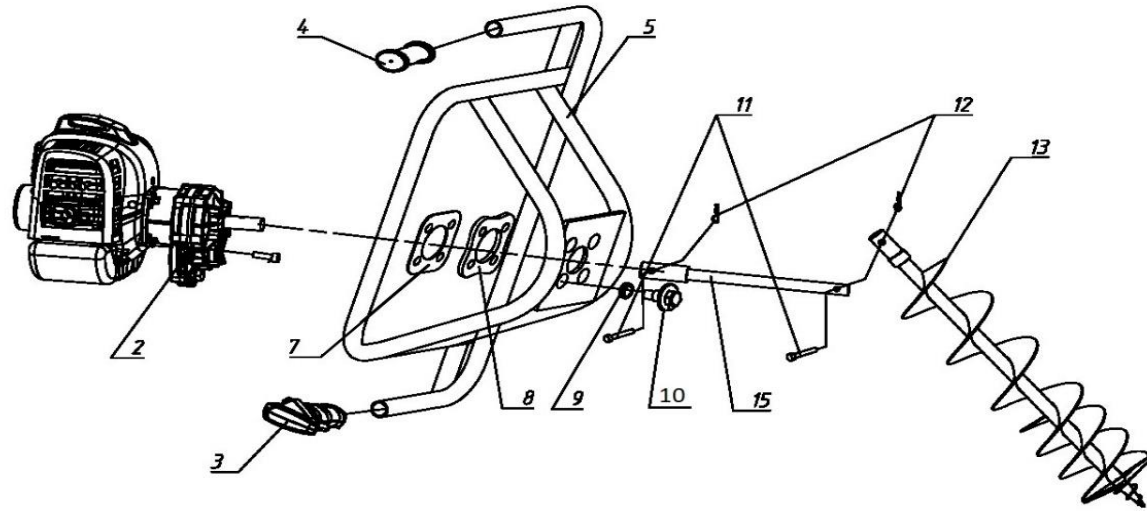

HECHT[®] 52

made for garden

Position	Part number	Název	Name
2	AG43.2	Převodovka kompletní	Gear case ass'y
2-1	AG43.2-1	Spojkový zvon	Clutch drum assembly
2-2	AG43.2-3	Horní víko převodovky	Gear case upper cover
2-4	6202-RS	Ložisko	Bearing
2-7	Nedostupné	Ozubené kolo	Gear
2-9	142101	Ložisko	Bearing
2-10	AG43.2-6	Ozubené kolo	Gear
2-11	140204	Ložisko	Bearing
2-12	HN432-12	Gufero	Oil seal
2-13	AG43.2-7	Spodní víko převodovky	Gear case lower cover
2-15	AG43.2-8	Výstupní hřídel převodovky	Output shaft
2-18	Nedostupné	Hřídel převodu	Gear
3	CG431-CZ-A	Madlo ovládání kompletní	Control lever assembly
3-3	BL750.3-7	Pružina	Spring
3-5	AG43.1-5	Vypínač motoru	Stop button
3-7	CG431-CZ-A-5	Páčka plynu	Throttle lever
3-8	BL750.3-2	Pružina páčky plynu	Spring
3-12	Nedostupné	Bowden plynu	Throttle cable
3-15	CG431-CZ-A-1	Dlaňová pojistka	Handgrip
3-16	BL750.3-2	Pružina	Spring
4	CG431-ZSB-1	Madlo levé	Grip left
5	AG43.1-1	Nosný rám	Frame
7	AG43-1	Podložka	Gear case Washer
8	AG43-2	Silenblok	Pad washer
9	Nedostupné	Silenblok	Rubber Pad
10	AG43-4	Šroub rámu	Frame screw
11	AG43-5	Čep	Pin
12	AG43-6	Závlačka	Cotter pin
13	0052100	Vrták 100mm	Drill 100mm
	0052150	Vrták 150mm	Drill 150mm
	0052200	Vrták 200mm	Drill 200mm
	0052250	Vrták 250mm	Drill 250mm
15	0052400	Nástavec vrtáku 400mm	Drill extension 400mm