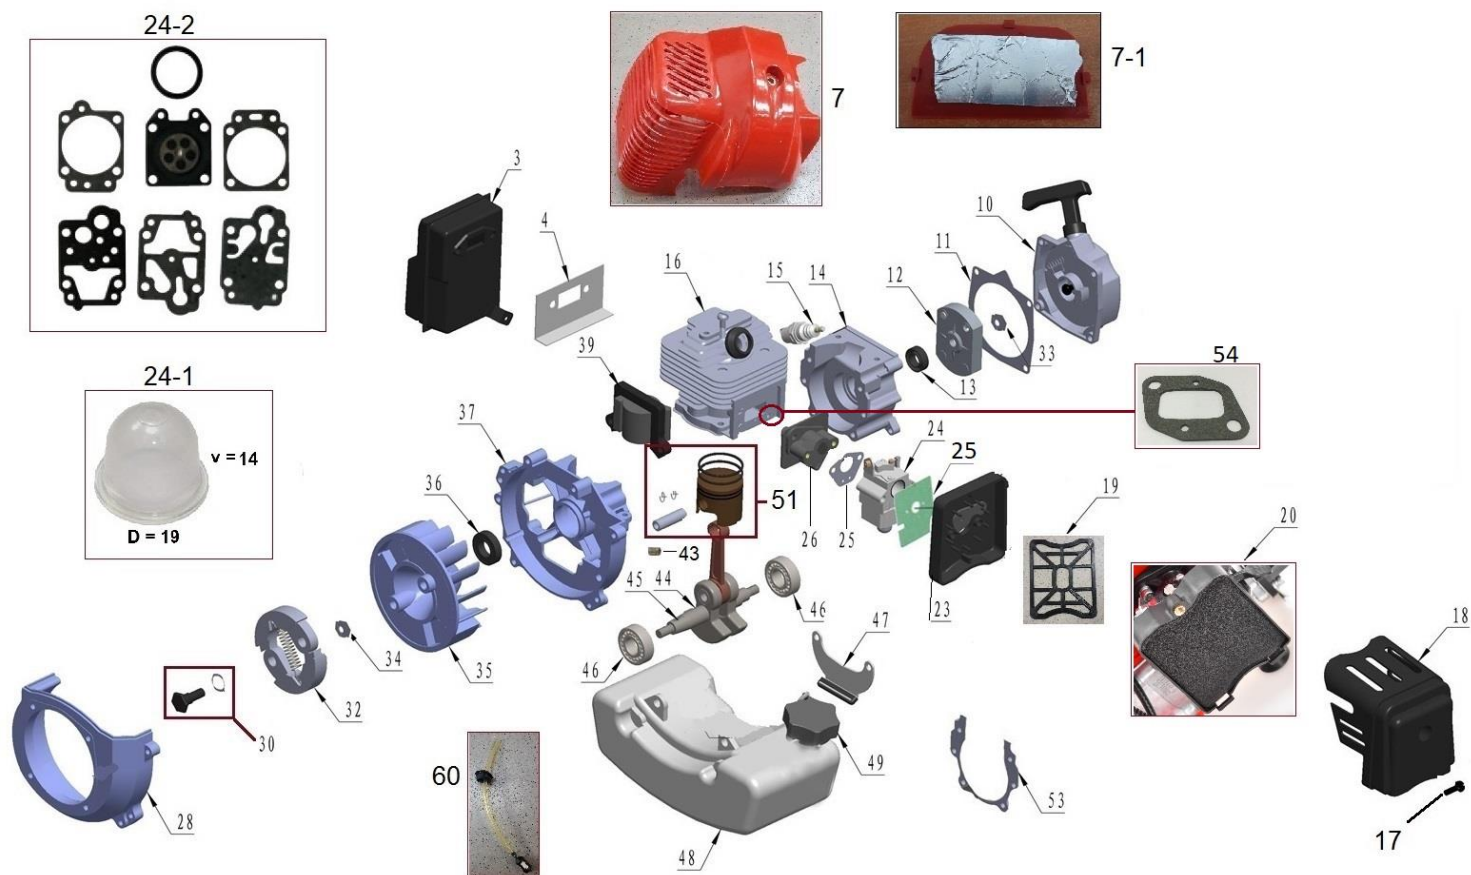

Position	Part number	Název	Name
2	520000002	Ovládací madlo kompletní	Control handle assembly
3	520000003	Rám	Frame
4	520000004	Rukojeť	Grip
5	520000005	Lůžko motoru	Motor base
6	520000006	Silenblok	Rubber pad
8	520000008	Převodovka	Gearbox
10	AG43-6	Závlačka	Cotter pin
11	120105	Podložka	Washer
12	AG43-5	Čep	Pin
13	0052100	Vrták 100m	Drill 100mm
	0052150	Vrták 150mm	Drill 150mm
	0052200	Vrták 200mm	Drill 200mm
	0052250	Vrták 250mm	Drill 250mm
14	0052400	Nástavec vrtáku 400mm	Drill extension 400mm

Position	Part number	Název	Name
36	152001047	Gufero	Oil seal
37	155001037	Kliková skříň (u spojky)	Front crankcase (clutch side)
39	155001039	Cívka zapalování	Ignition coil
51	155001051	Píst kompletní	Piston assembly
43	152011026	Jehlové ložisko	Needle bearing
44	155001044	Kliková hřídel	Crankshaft
45	155001045	Woodruffovo pero	Woodruff key
46	142102	Ložisko	Bearing
47	155001047	Držák nádrže	Fuel tank bracket
48	752001048	Palivová nádrž	Fuel tank
49	155001049	Palivová zátka	Fuel tank cap
52	155001052	Těsnění válce	Cylinder gasket
53	155001053	Těsnění klikové skříně	Crankcase gasket
54	155001054	Těsnění příruby karburátoru	Insulator gasket
60	155001060	Průchodka hadiček, hadičky a filtr	Fuel tube grommet assembly