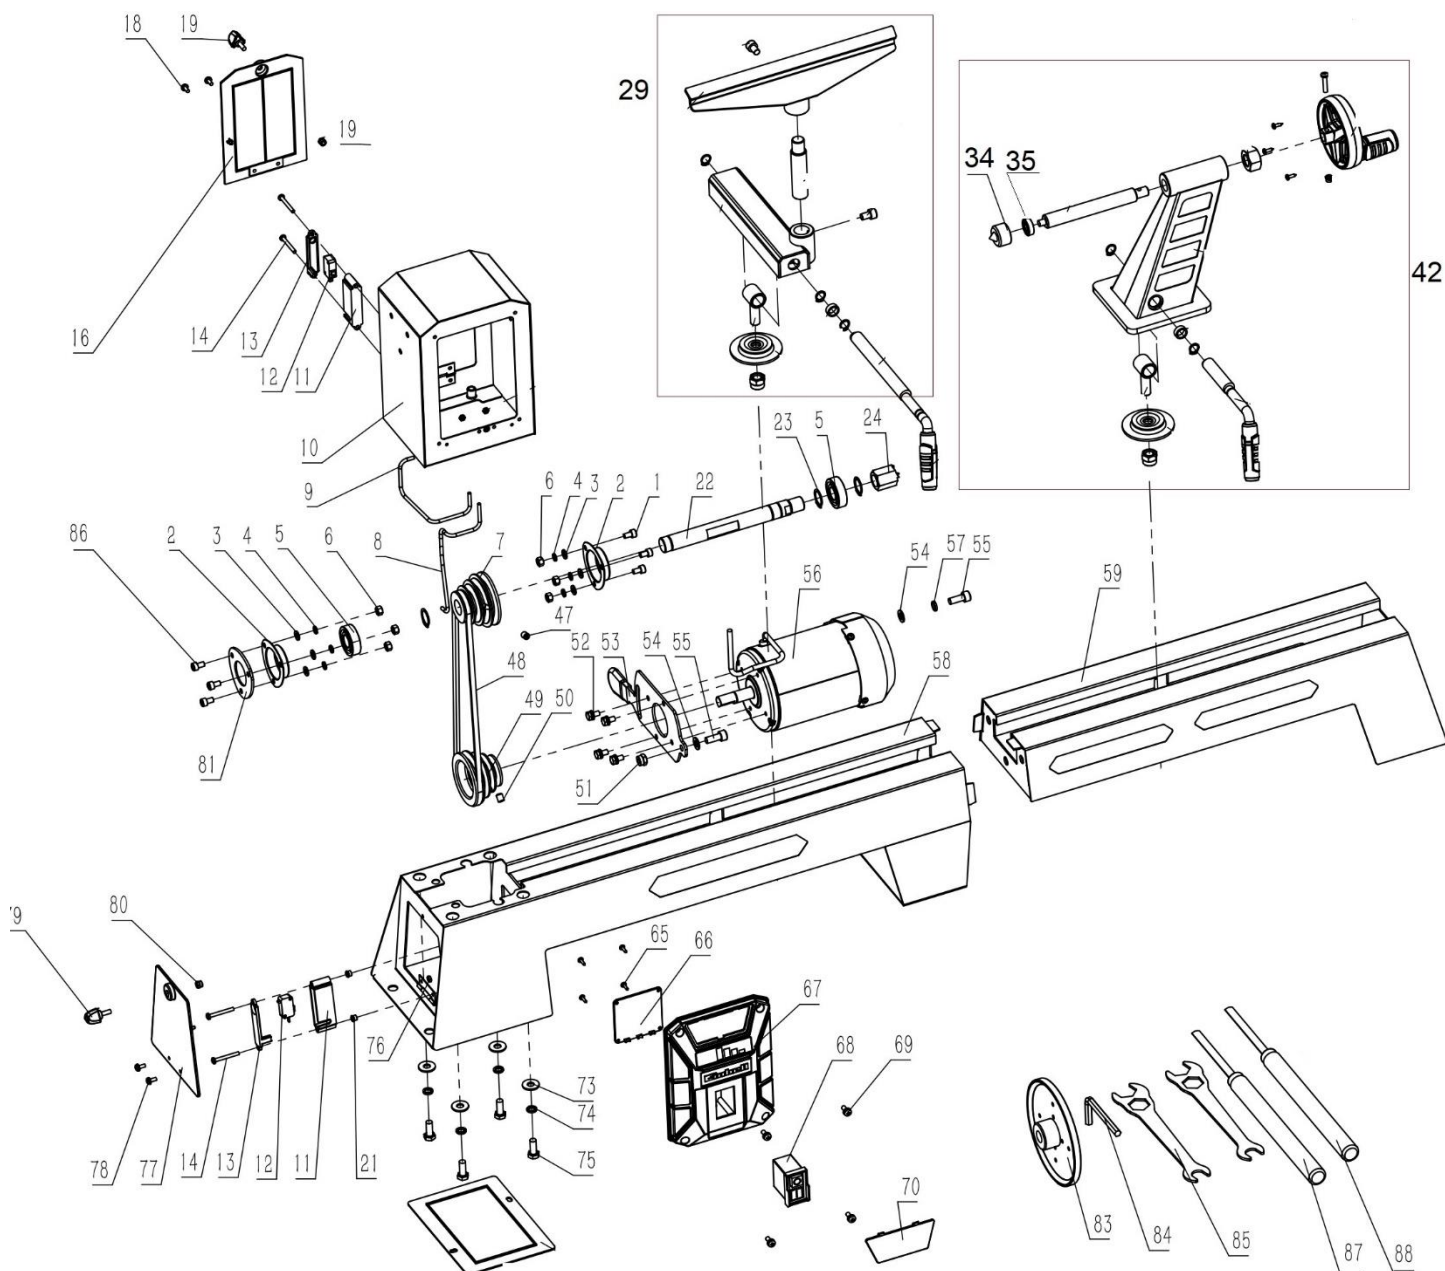

HECHT® 8400

made for garden

| Position | Part number | Název | Name |
|----------|---------------------|--------------------|-----------------|
| 1 | 100303007 | Šroub | Bolt |
| 2 | 840000002 | Domeček ložiska | Bearing housing |
| 3 | 120103 | Podložka | Washer |
| 4 | 120203 | Pružná podložka | Spring washer |
| 5 | 140204 | Ložisko | Bearing |
| 6 | 110303 | Matice | Nut |
| 7 | 840000007 | Hnaná řemenice | Driven sheave |
| 8 | 840000008 | Kabel 1 | Cable 1 |
| 9 | 840000009 | Kabel 2 | Cable 2 |
| 10 | Nedodává se jako ND | Skříň | Box |
| 11-14 | 840000012 | Spínač | Switch |
| 16-19 | 840000016 | Horní dvířka | Upper door |
| 22 | 840000022 | Hřídel | Shaft |
| 23 | 130117 | Pojistný kroužek | Circlip |
| 24 | 840000024 | Upínací matice | Fixing nut |
| 29 | 840000029 | Opěrka | Holder |
| 34 | 840000034 | Otočný hrot koníku | Running center |
| 35 | 150208 | Ložisko | Bearing |
| 42 | 840000042 | Koník | Tailstock |