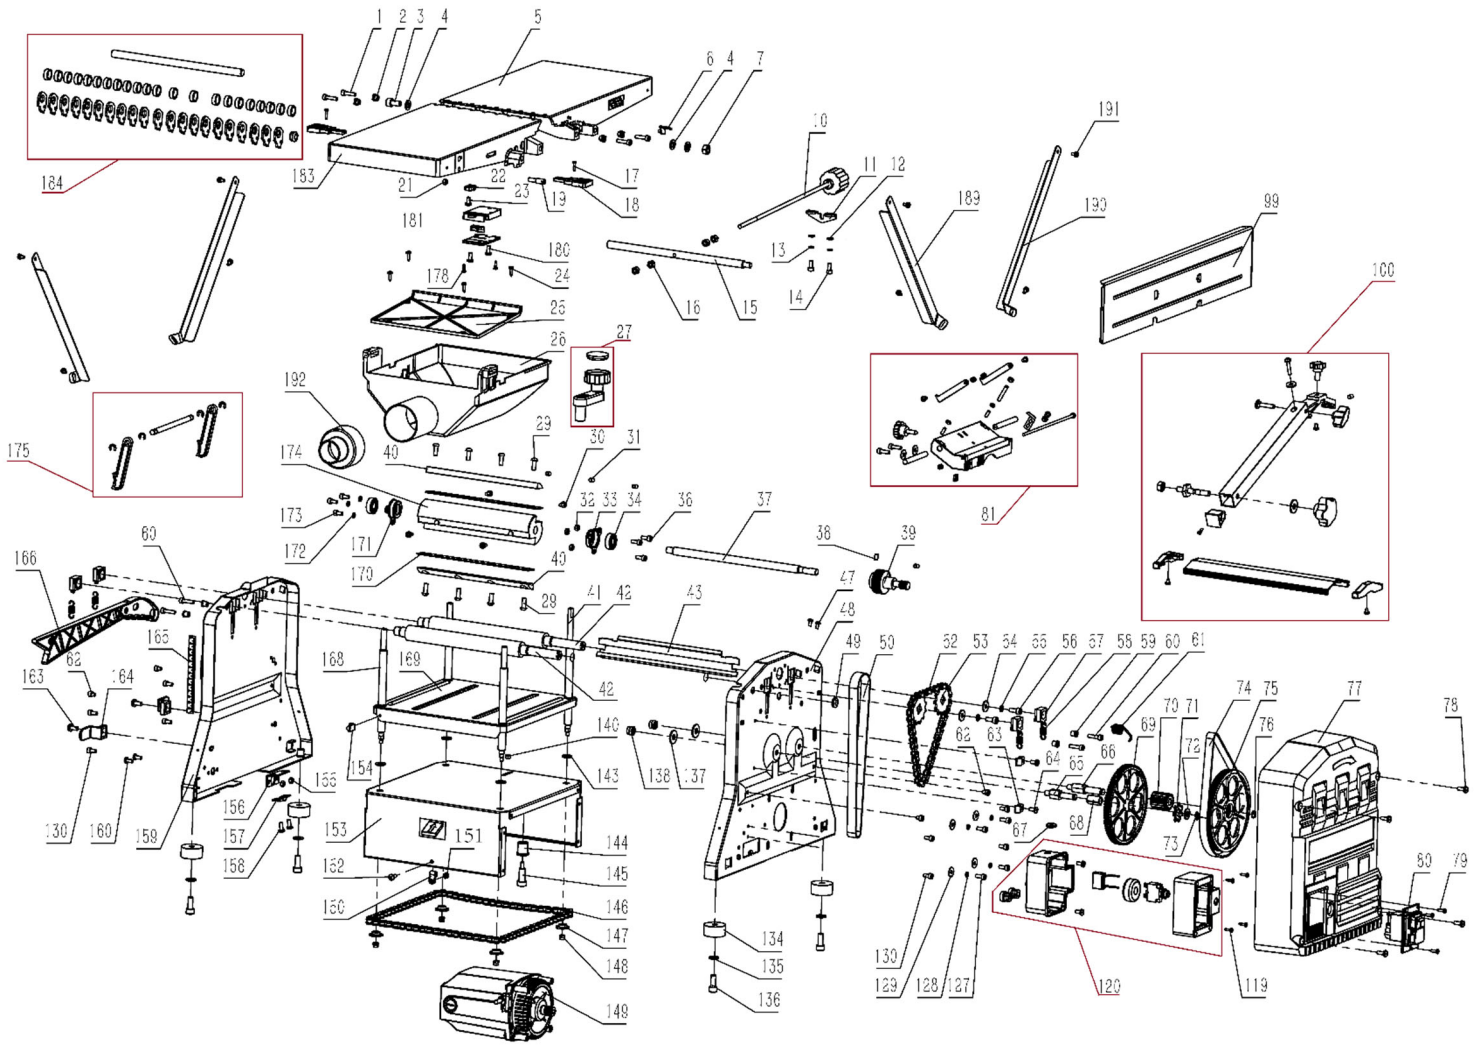

HECHT® 8751

made for garden

Position	Part number	Název	Name
1	100302017	Šroub	Bolt
2	875100002	Pouzdro	Sleeve
3	100305009	Šroub	Bolt
4	120105	Podložka	Washer
5	875100005	Deska stolu	Worktable
6	875100006	Ukazatel	Pointer
7	110105	Matice	Nut
10	875100010	Seřizovací páka kompletní	Adjusting rod
11	875100011	Držák páky	Adjusting rod holder
12	120102	Podložka	Washer
13	120202	Pružná podložka	Spring washer
14	100302009	Šroub	Bolt
15	875100015	Spojovací tyč	Tie rod
16	110303	Matice	Nut
17	100526011	Šroub	Bolt
18	875100018	Zápádka	Pressure plate
19	875100019	Čep	Pin
21	110103	Matice	Nut
22	875100022	Svorka kabelu	Cable holder
23	100602007	Šroub	Bolt
24	100532011	Šroub	Bolt
25	875100025	Krycí deska	Cover
26	875100026	Sběrná nádoba	Dust box
27	875100027	Páka zdvihu	Stroke handle