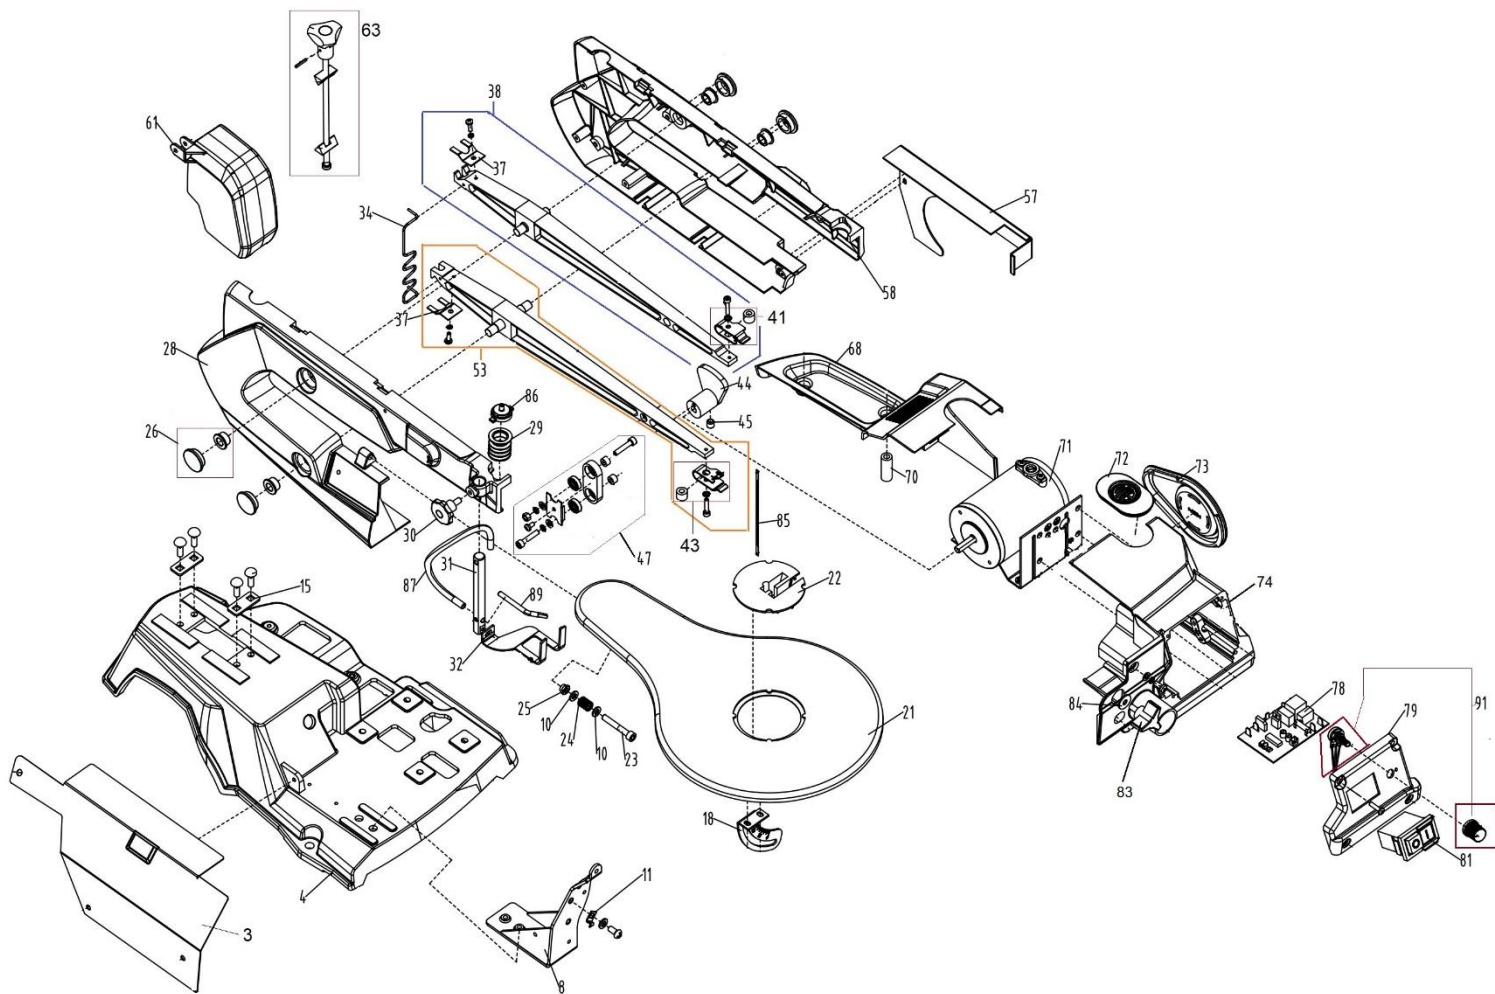

HECHT® 8916

made for garden

Position	Part number	Název	Name
3	Nedodává se jako ND	Kryt kovový	Steel cover
4	Nedodává se jako ND	Základna	Base
8	Nedodává se jako ND	Vzpěra	Support
10	120103	Podložka	Washer
11	Nedodává se jako ND	Ukazatel	Pointer
15	Nedodává se jako ND	Podložka	Washer
18	891600018	Stupnice	Angle scale
21	891600021	Stůl	Table
22	891600022	Průchodka pilového listu	Saw blade guide plate
23	100303037	Šroub	Bolt
24	891600024	Pružina	Spring
25	110103	Matice	Nut
26	891600026	Průchodka	Grommet
28	Nedodává se jako ND	Levý kryt	Left cover
29	891600029	Vzduchový měch	Air bag
30	891600030	Šroub s plastovou hlavou	Knob screw
31	891600031	Svislý držák	Vertical bracket
32	891600032	Ochranná vidlice	Blade guard
34	891600034	Pružina	Spring
37	891600037	Doraz	Limit plate
38	891600038	Horní rameno	Upper arm
41	891600041	Horní držák pilového listu	Saw blade upper holder
43	891600043	Spodní držák pilového listu	Saw blade lower holder
44	891600044	Excentr	Eccentric bushing
45	208100056	Šroub	Bolt
47	891600047	Vodítko	Guide bushing

Position	Part number	Název	Name
53	891600053	Spodní rameno	Lower arm
57	Nedodává se jako ND	Kryt	Cover
58	Nedodává se jako ND	Pravý kryt	Right cover
61	891600061	Ochranný kryt	Plastic shield
63	891600063	Napínák	Tensioner
68	891600068	Kryt motoru zadní	Rear cover
70	Nedodává se jako ND	Pouzdro	Bushing
71	891600071	Motor	Motor
72	891600072	Gumová krytka	Rubber cap
73	891600073	Boční krytka motoru	Side cover
74	891600074	Kryt motoru přední	Front cover
78	891600078	Elektronika	Circuit Board
79	891600079	Panel	Panel
81	891600081	Spínač	Switch
83	891600083	Křídlová matice	Knob nut
85	HECHT008916	Pilový plátek 5ks/bal	Blade 5ks/bal
86	891600086	Konektor hadičky	Tube connector
87	891600087	Hadička	Tube
91	891600091	Potenciometr	Potentiometer