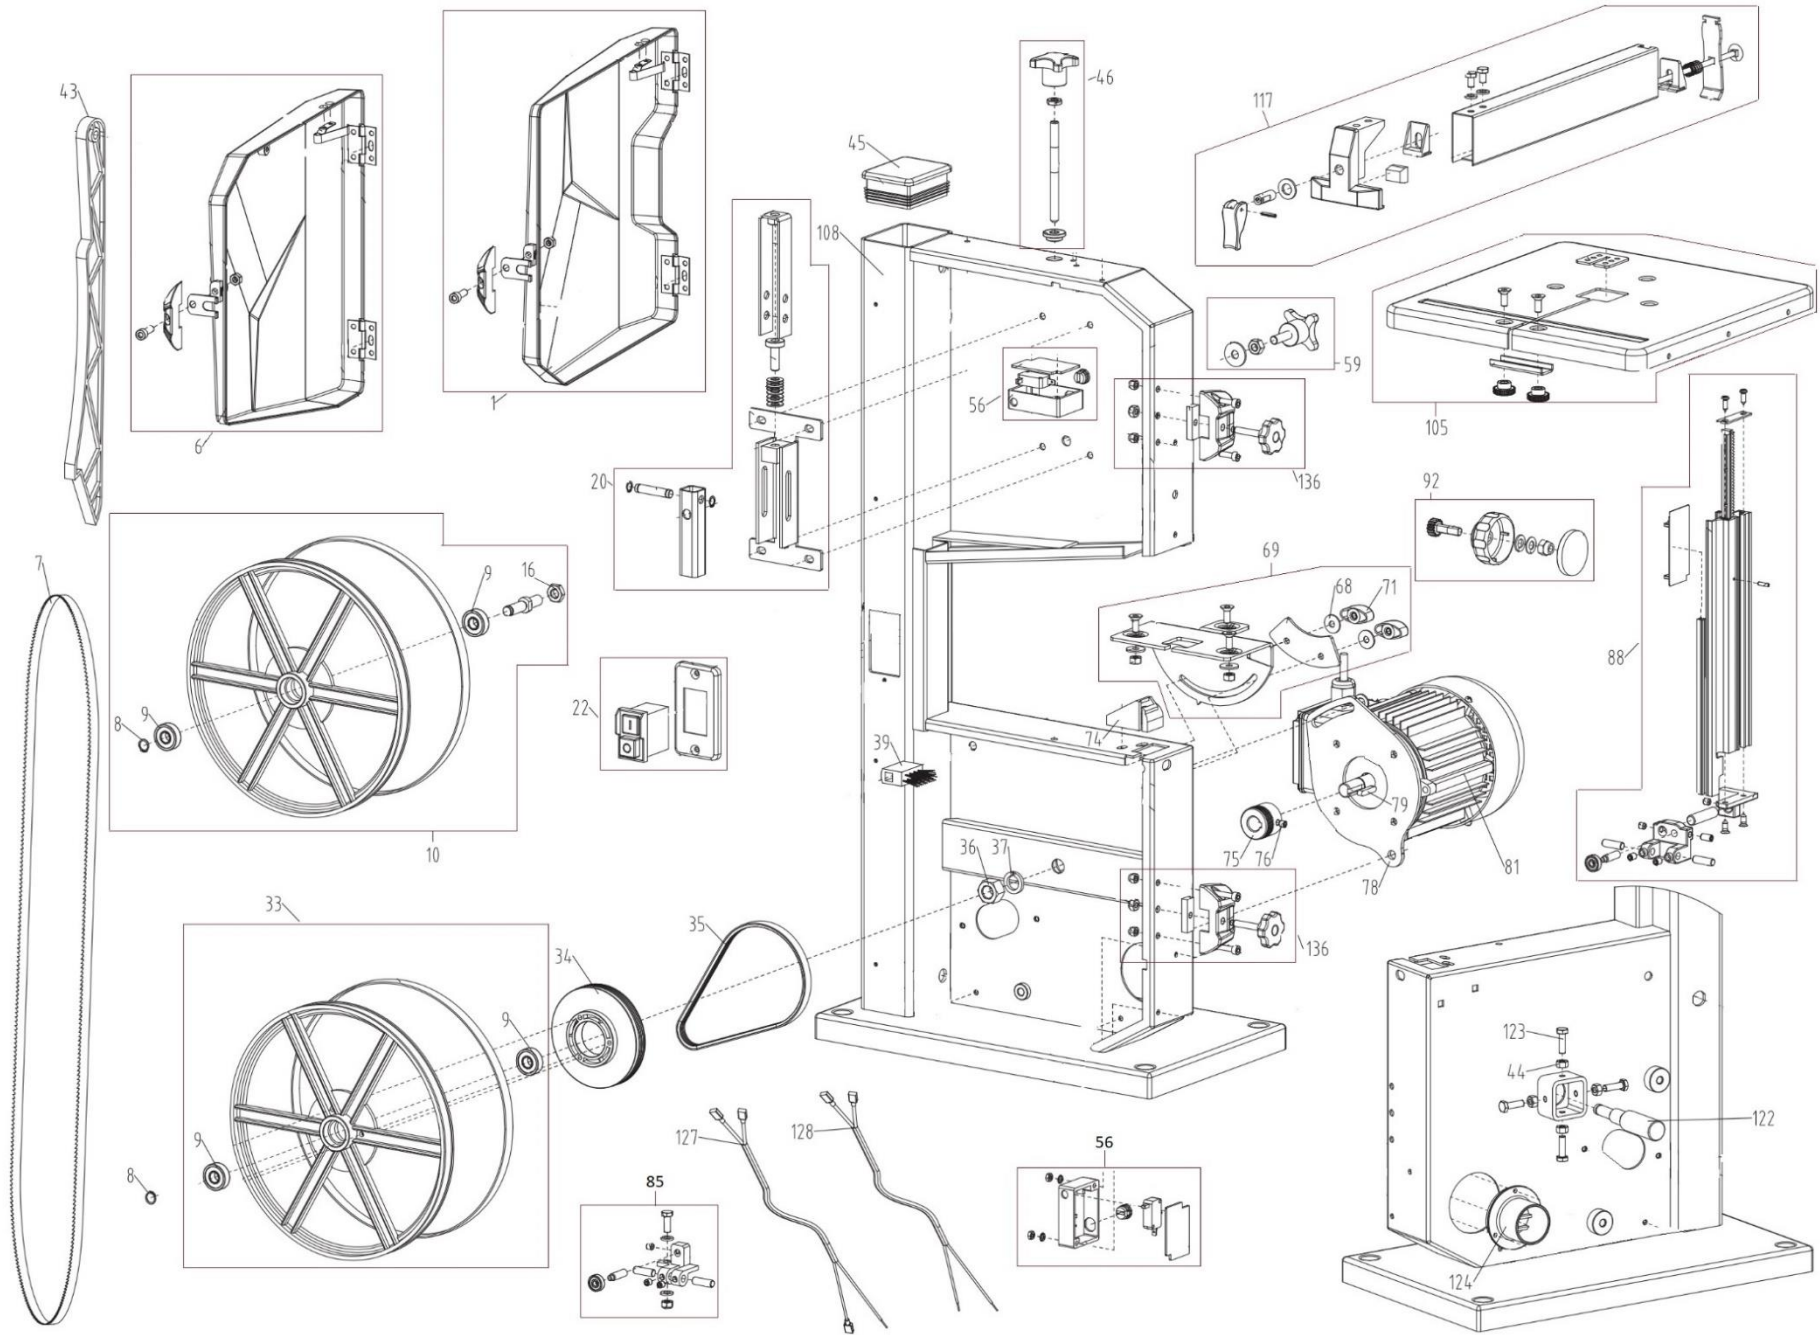

# HECHT<sup>®</sup> 8950

made for garden

Position	Part number	Název	Name
1	895000001	Spodní dveře	Lower door
6	895000006	Horní dveře	Upper door
7	HECHT008950	Pilový plátek	Saw blade
8	130107	Pojistný kroužek	Circlip
9	140300	Ložisko	Bearing
10	895000010	Horní hnané kolo	Upper driven wheel
16	110407	Matice	Nut
20	895000020	Kulisa napínacího šroubu	Tensioner bolt guide
22	895000022	Spínač	Switch
33	895000033	Spodní hnané kolo	Bottom driven wheel
34	895000034	Řemenice	Sheave
35	895000035	Drážkový řemen	Ribbed belt
36	110311	Matice	Nut
37	120211	Podložka	Washer
39	895000039	Kartáč	Brush
44	110303	Matice	Nut
45	895000045	Záslepka sloupu	Plastic plug
46	895000046	Napínací šroub	Tensioner bolt
56	895000056	Skříňka se spínačem	Switch box
59	895000059	Šroub s plastovou hlavou	Knob screw
68	120303	Podložka	Washer
69	895000069	Ovládání sklonu stolu	Angle control mechanism
71	895000071	Křídlová matice	Knob nut
74	895000074	Průchodka pilového pásu	Saw blade guide block
75	895000075	Řemenice motoru	Motor sheave
76	895000076	Šroubek řemenice	Sheave screw
78	895000078	Příruba motoru	Motor flange
79	750000008	Pero	Flat key
81	895000081	Motor	Motor
88	895000088	Vodítko pilového pásu horní	Saw blade upper guide
92	895000092	Ovládací matice	Control knob
105	895000105	Pracovní stůl	Table
108	Nedodává se jako ND	Rám	Frame
117	895000117	Posuvný doraz	Adjustable support bar
122	895000122	Hřídel řemenice	Driven wheel shaft
123	100103017	Šroub	Bolt
124	895000124	Konektor	Connector

Position	Part number	Název	Name
127	895000127	Kabel horního spínače	Upper switch cable
128	895000128	Kabel spodního spínače	Lower switch cable
136	895000136	Šroub s plastovou hlavou	Knob screw