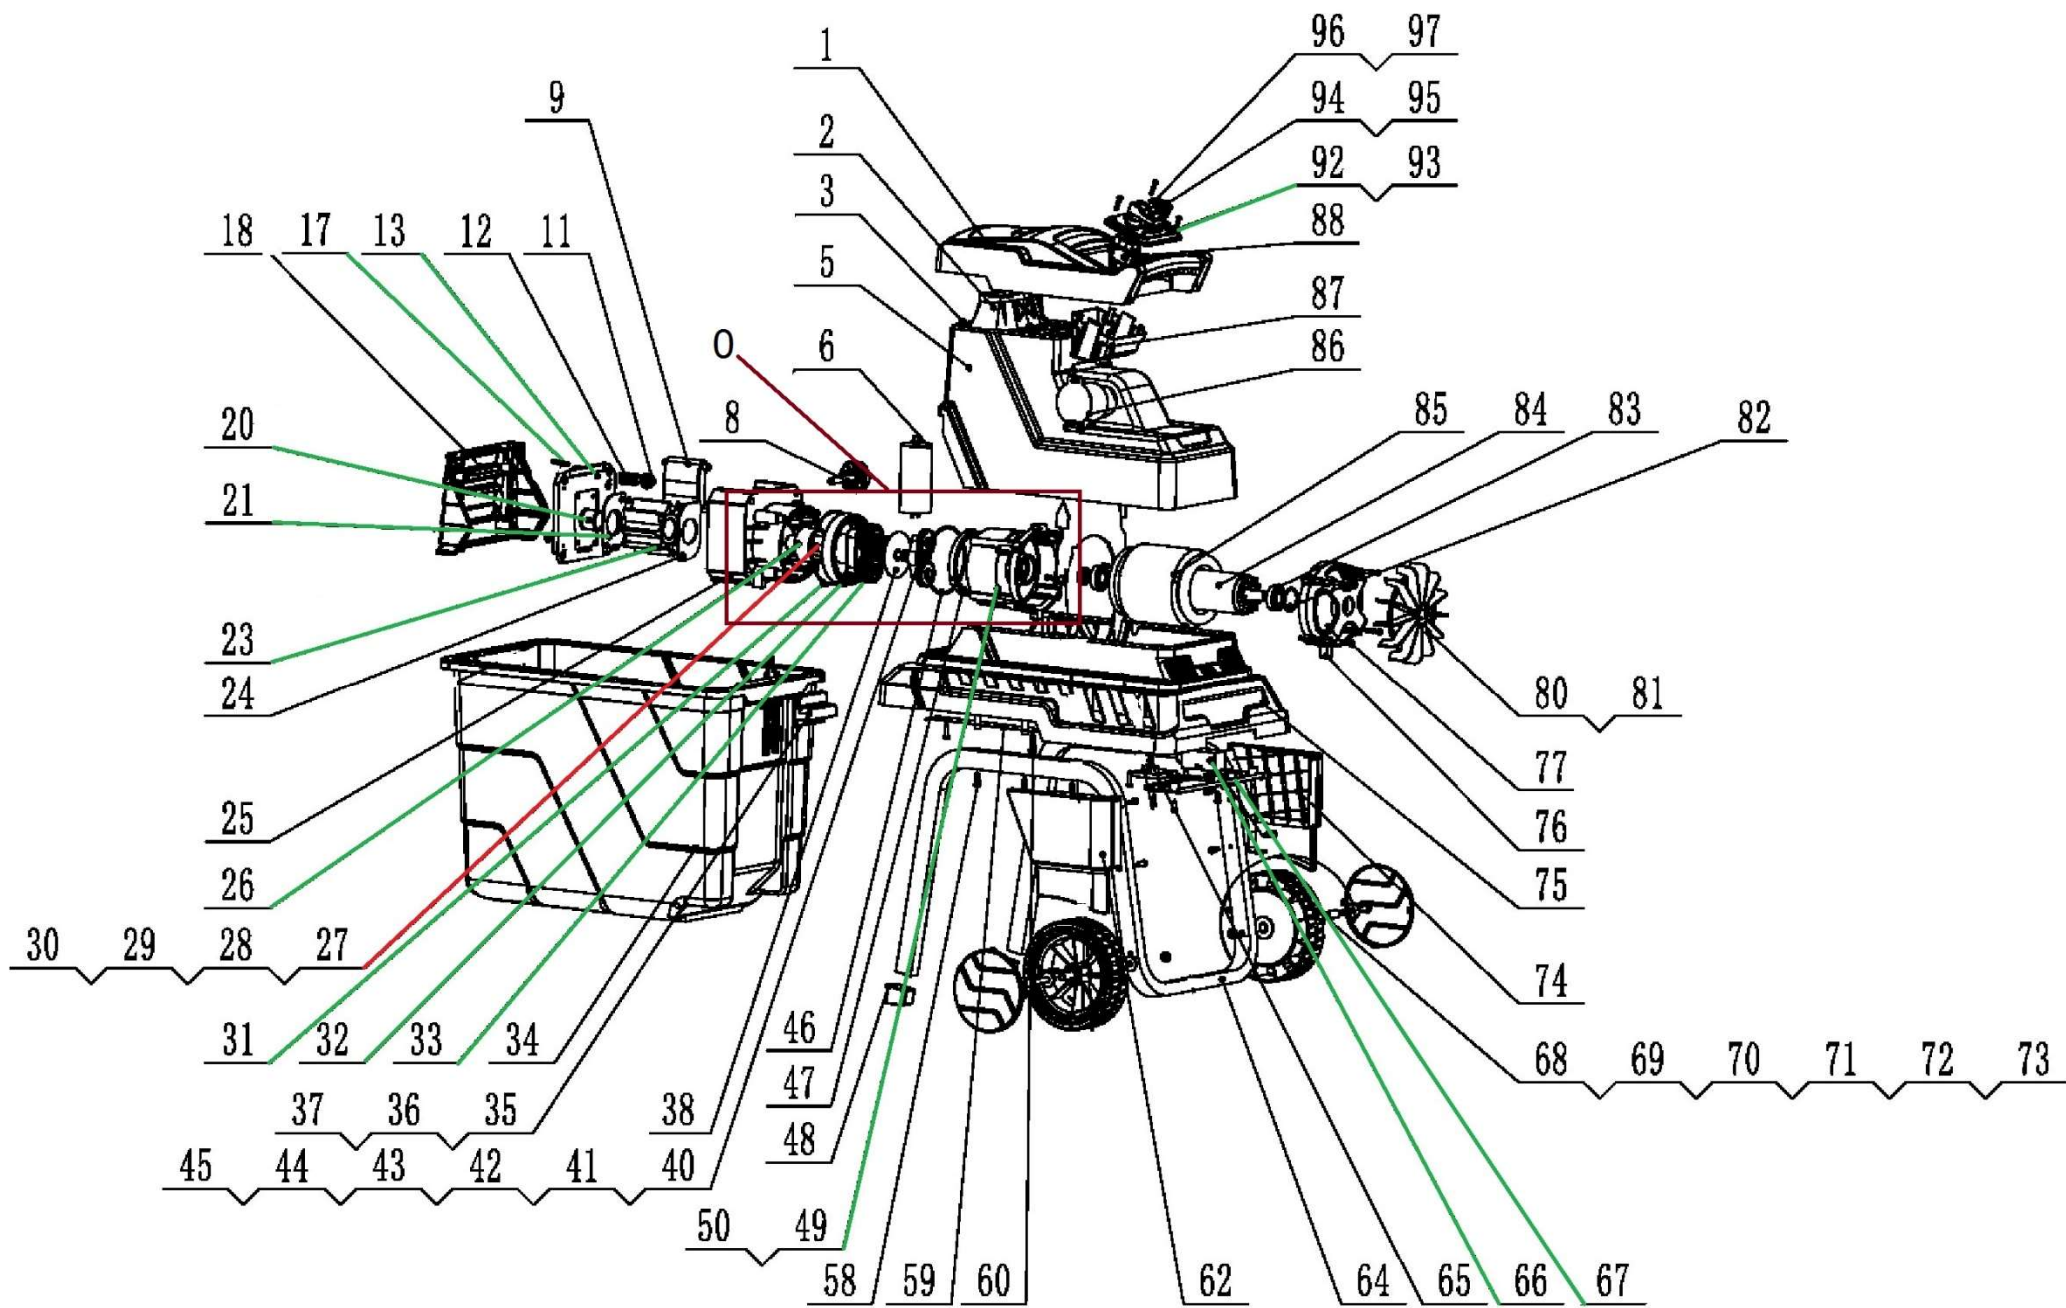

6288 XL

Position	Part number	Název	Name
0	628800000	Převodovka	Gearbox
1	628800001	Horní kryt s madlem	Upper cover with handle
2	628800002	Násypka	Inlet
3	ST4,7*16	Šroub ST4,7x16	Screw ST4,7x16
5	628800005	Horní skříň	Upper housing
6	628800006	Kondenzátor	Capacitor
8	628800008	Šroub přítlačné desky	Adjusting knob
9	628800009	Přítlačná deska	Adjusting board
13	628800013	Víko nožové skříně	Blade case cover
17	SI-06*30	Šroub M6x30	Screw M6x30
18	628800018	Plastový kryt	Plastic cover
20	628800020	Pouzdro	Bushing
21	628800021	Podložka	Washer plate
23	628800023	Nůž	Blade
24	628800024	Podložka	Washer plate
25	628800025	Skříň nože	Blade housing
26	628800026	Pouzdro	Bushing
27	628800027	Hřídel	Shaft
28	628800028	Pouzdro	Bushing
29	628800029	Pero 10x60	Flat key 10x60
30	628800030	Čep	Pin
31	628800031	Těsnící kroužek	Sealing ring
32	628800032	Ozubený věnec	Inner gear
33	628800033	Planetové kolo	Gear
34	628800034	Box	Box
35	628800035	Madlo	Handle
36	628800036	Krytka	Cover
37	628800037	Západka	Latch
38	628800038	Podložka	Washer
40	628800040	Unašeč planetových kol	Gear retainer
41	628800041	Planetové kolo	Planetary gear
42	628800042	Čep	Pin
43	628800043	Hřídel	Shaft
44	628800044	Pojistný kroužek	Circlip
45	628800045	Pouzdro	Bushing
46	628800046	Pojistný kroužek	Circlip for hole
47	628800047	Ozubený věnec	Inner gear