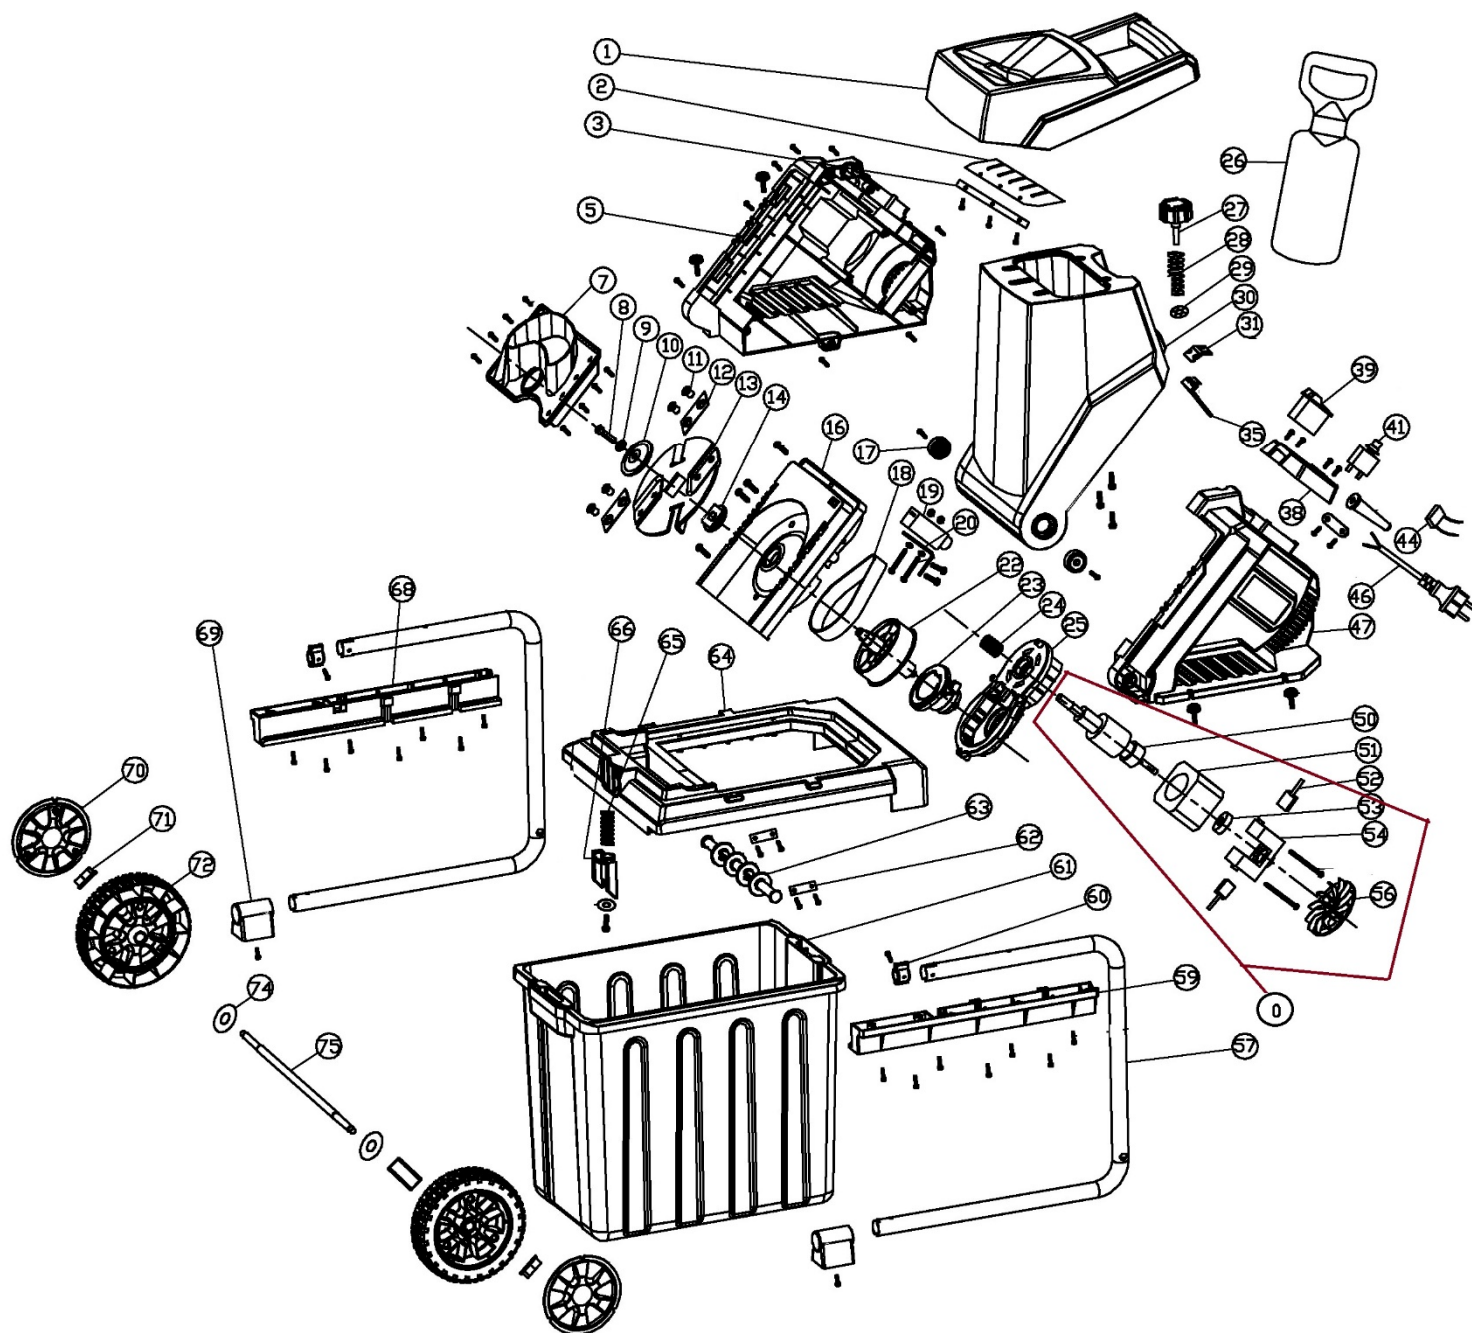

HECHT® 624 BOX

made for garden

Position	Part number	Název	Name
0	8005-600004M	Motor kompletní	Motor assembly
Servisní karta, nelze objednat jako ND / service card, not available as spare part			
1	8151-600001	Horní madlo	Upper handle
2	8053-600002	Gumová zástěrka	Rubber screen
3	8150-600001	Přítlačná podložka	Pressing washer
5	8002-600001	Pravý kryt	Right housing
7	8053-600001	Kalibrační deska	Adjusting board
8	100305027	Šroub	Bolt
9	120205	Pružná podložka	Spring washer
10	Nedostupné	Horní podložka nožové desky	Blade wheel upper washer
11	H624-15	Šroub nože	Blade bolt
12	8132-600001	Nůž	Blade
13	9139-600001	Nožová deska	Blade wheel
14	8072-600002	Unašec nožové desky	Blade wheel retainer
16	8069-600002	Horní kryt převodu	Belt upper cover
17	8058-600002	Pouzdro	Plastic knob
18	8047-600001	Drážkový řemen	Ribbed belt
18-1	708999006	Drážkový řemen (na strojích od r. výroby 2021)	Ribbed belt (on machines produced since 2021)