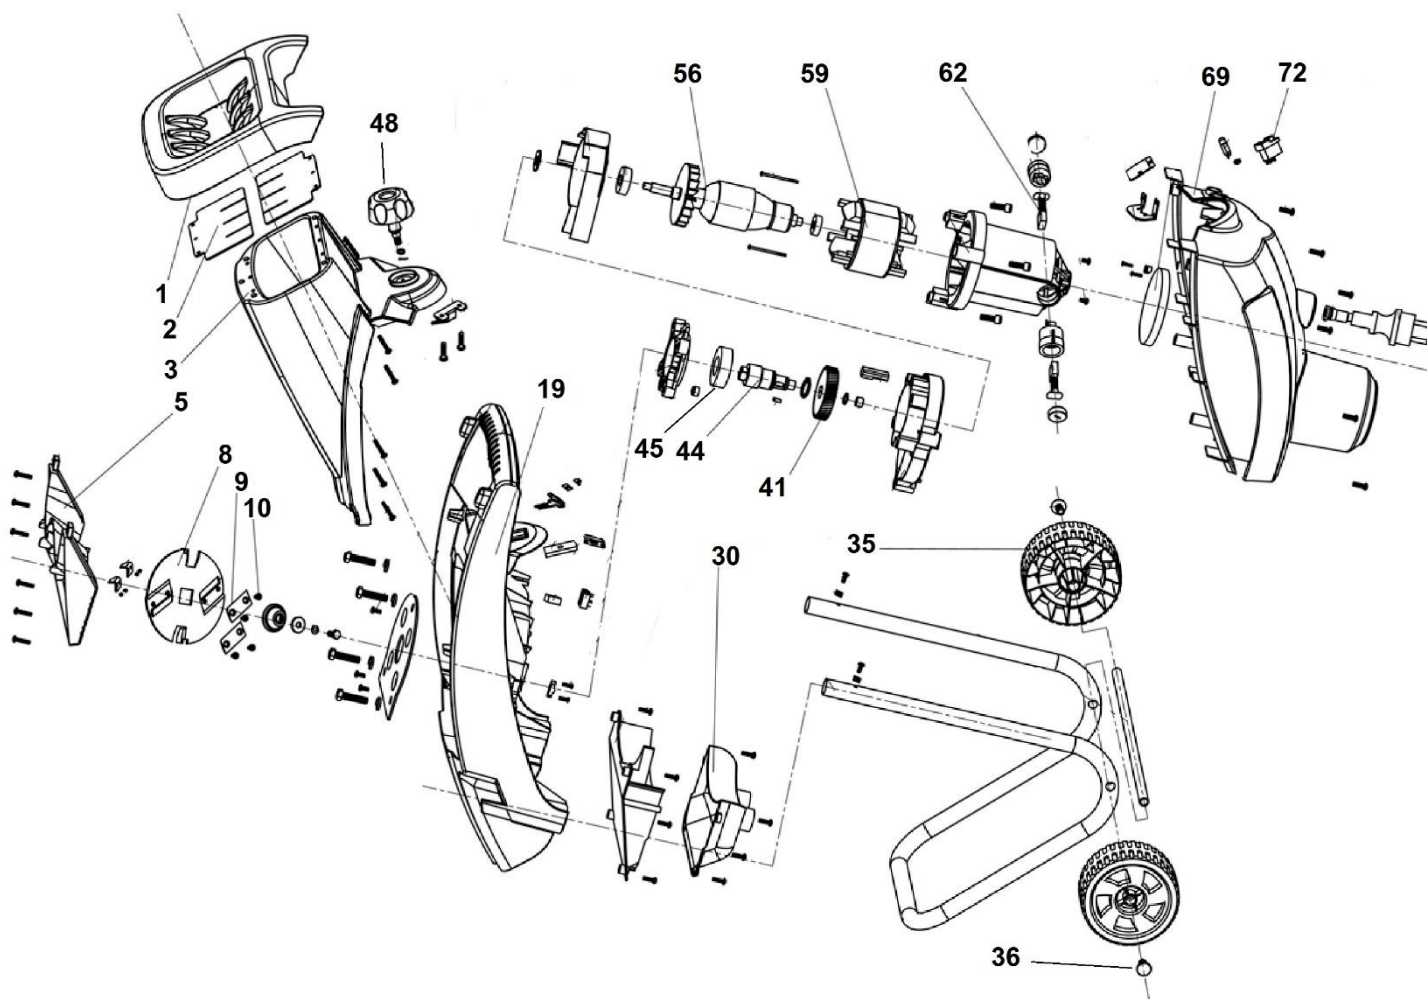

# HECHT® 6240

made for garden

Position	Part number	Název	Name
Na tento stroj jsou dostupné již pouze níže vedené díly / Only below listed spare parts are available.			
8	624000008	Nožová deska	Blade board
9	624000009	Nůž	Blade
10	624000010	Šroub nože	Blade bolt
45	142105	Ložisko	Bearing
56	624000056	Rotor	Rotor
59	624000059	Stator	Stator
62	624000062	Uhlík	Carbon brush
72	628500007	Spínač	Switch