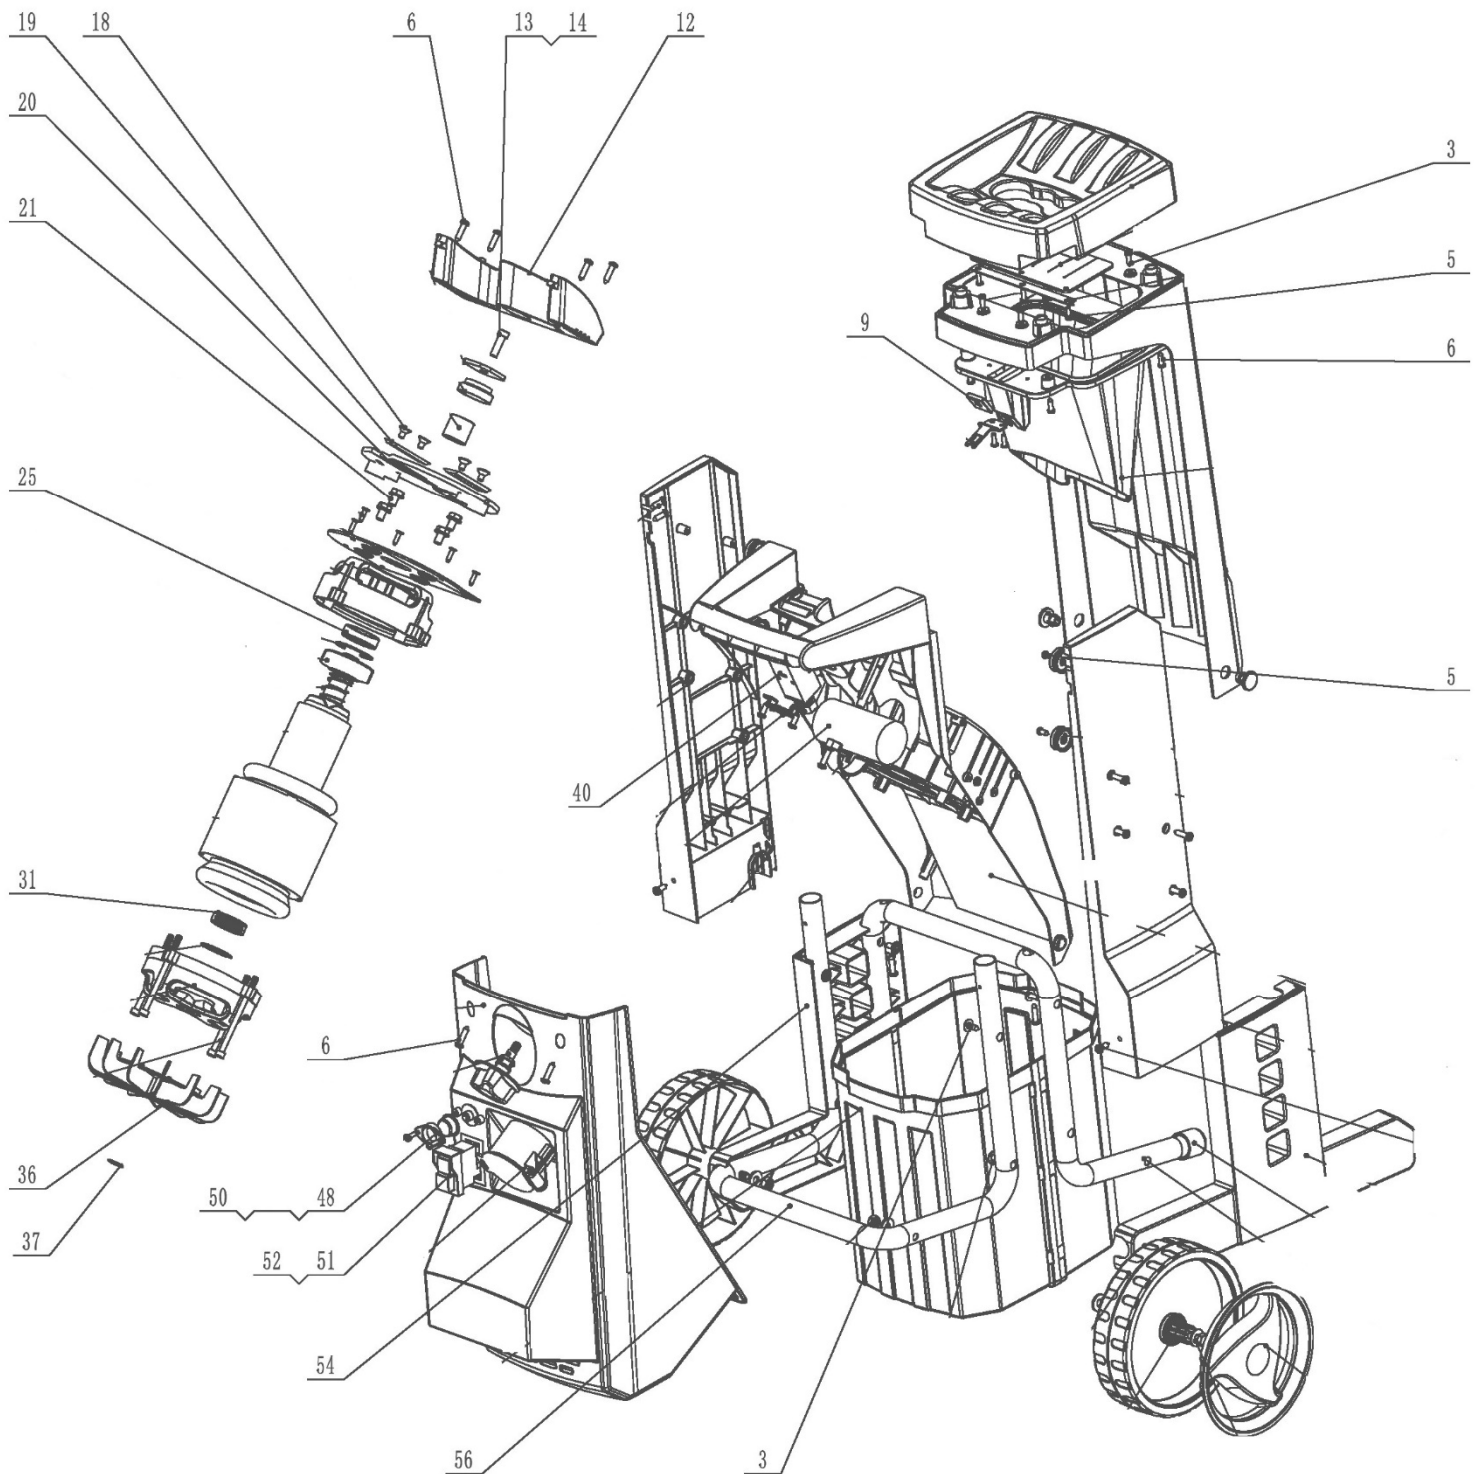

HECHT® 625 BOX

made for garden

Position	Part number	Název	Name
Na tento stroj lze objednat již pouze níže vedené díly. / Only below listed spare parts can be ordered.			
3	100545013	Šroub	Bolt
5	100539008	Šroub	Bolt
6	100545019	Šroub	Bolt
9	625000009	Čtvercová matice	Square nut
12	625000012	Kalibrační deska	Blade pressing block
13	625000013	Šroub	Bolt
14	120205	Podložka	Washer
18	628400005	Šroub nože	Blade bolt
19	625000019	Nůž	Blade
20	625000020	Nožová deska	Blade board
21	100105009	Šroub	Bolt
25	140304	Ložisko	Bearing

HECHT® 625 BOX

made for garden

Position	Part number	Název	Name
31	142303	Ložisko	Bearing
36	625000036	Ventilátor	Fan
37	130114	Pojistný kroužek	Circlip
40	H624-59	Spínač	Switch
40-1	625000071	Spínač kompletní	Switch assembly
Nedodává se jako náhradní díl – servisní karta. / Not supplied as a spare part - service card.			
48	625000048	Krytka pryžová	Rubber cap
50	625000050	Přepětová pojistka	Overload protection
51	625000051	Těsnění spínače	Switch gasket
52	H624-53	Spínač	Switch
54	625000054	Levý spodní kryt	Left box cover
56	625000056	Zadní rám	Rear frame