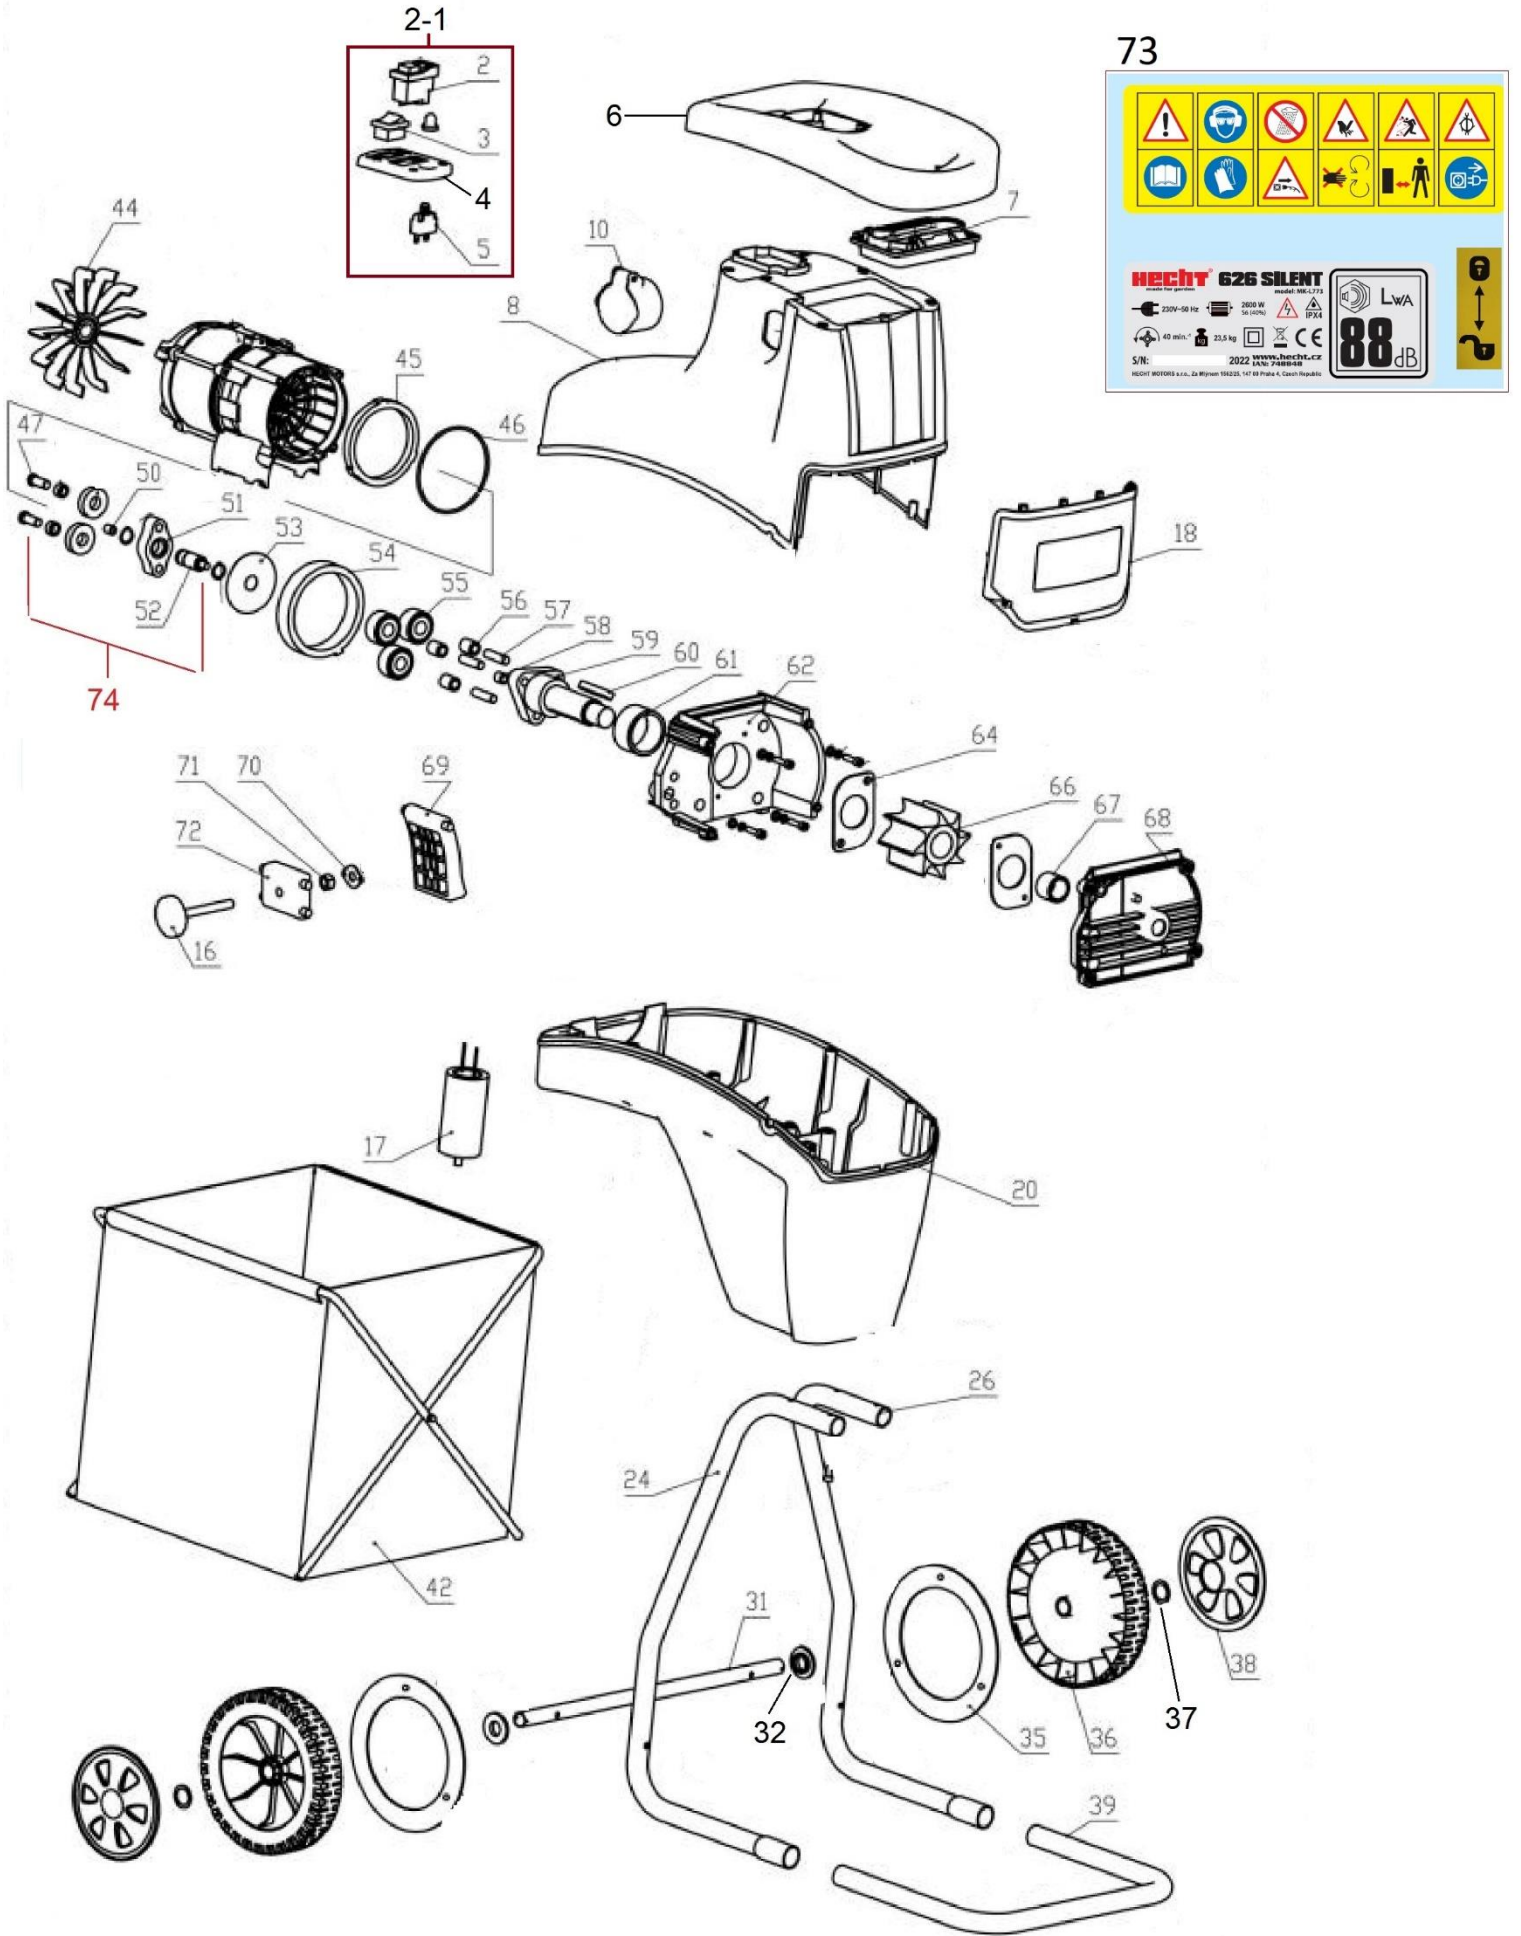

HECHT® 626 SILENT

made for garden

73

HECHT 626 SILENT
model: MK-L713
230V-50 Hz 2800 W 50/50Hz
40 min. 23.5 kg
2022 www.hecht.cz
HECHT MOTORS s.r.o., Za Wáňany 160/22, 147 89 Praha 4, Česká Republika

LWA
88 dB

HECHT® 626 SILENT

made for garden

Position	Part number	Název	Name
2	628500007	Spínač	Main switch
2-1	628500071	Spínač kompletní	Switch assembly
Servisní karta - bnedodává se jako ND – Service card - not available as spare part			
3	628000001	Přepínač chodu	Switch (reverse)
4	628000004	Panel spínače	Switch location plate
5	626000005	Přepěťová pojistka	Overload protection
6	626000006	Horní madlo	Upper handle
7	626000007	Kalibrační průchodka	Feeding tunnel
8	626000008	Horní kryt	Upper main cover
10	626000010	Zásuvka	Socket
15	626000015	Motor	Motor
Servisní karta – nedodává se jako ND / Service card – not available as spare part			
16	626000016	Regulační šroub	Adjusting screw
17	626000017	Kondenzátor	Capacitor
18	626000018	Přední kryt	Front cover
20	626000020	Spodní kryt	Lower main cover
24	626000024	Pravý rám	Right frame
26	626000026	Levý rám	Left frame
31	626000031	Osa kol	Wheel axle
32	626000032	Podložka kola	Wheel washer
35	626000035	Vnitřní kryt kola	Wheel inner cover
36	626000036	Kolo	Wheel
37	626000037	Podložka	Washer
38	626000038	Poklice kola	Wheel cap
39	626000039	Podstava	Bottom frame
42	626000042	Sběrný vak	Bag
44	628000032	Ventilátor motoru	Motor fan
45	626000045	Ozubený věnec	Gear ring
46	626000046	Těsnění	Gasket
47	Nedostupné	Hřídelka planetového kola	Planet gear shaft
50	626000050	Pouzdro	Bushing
51	626000051	Unašeč planetových kol	Planet gear retainer
52	Nedostupné	Hřídelka unašeče	Retainer shaft
54	626000054	Ozubený věnec	Gear ring
55	626000055	Planetové kolo	Planet gear
56	626000056	Pouzdro	Bushing
57	626000057	Hřídelka planetového kola	Planet gear shaft
58	626000058	Pouzdro	Bushing
59	626000059	Hřídel nože	Blade output shaft
60	626000060	Pero	Flat key
61		Pouzdro hřídele	Sleeve
62	626000062	Skříň nože	Shredder blade case
64	626000064	Těsnění	Gasket
66	626000066	Nůž	Blade
67	626000067	Pouzdro	Sleeve
68	626000068	Víko skříně	Blade case cover
69	626000069	Přítlačná deska	Blade counter board
70	626000070	Krytka matice	Nut cover
71	626000071	Matice	Nut
72	626000072	Rozpěrná deska	Adjusting screw board
73	626000073	Bezpečnostní nálepky	Safety stickers
74	626004752	Převod planetových kol	Planet gear transmission