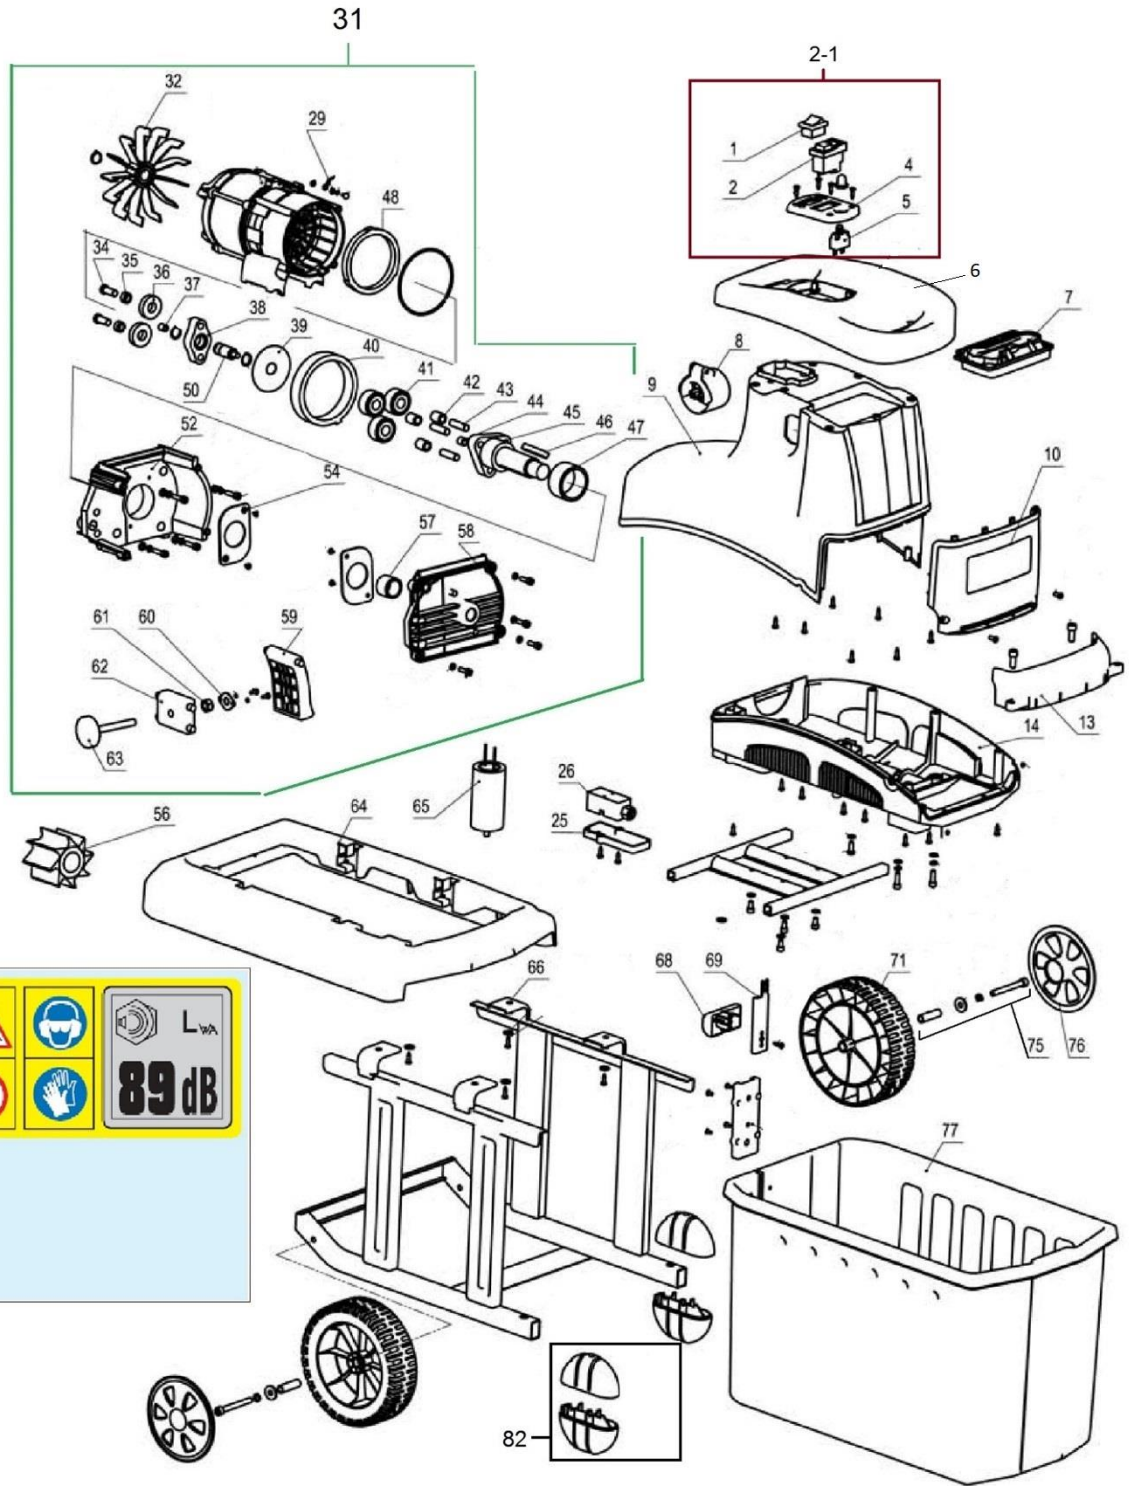

HECHT® 6280 XL

made for garden

83

					89 dB

HECHT 6280 XL
 max. 230V 50 Hz 2800 W 29 kg
 max. 45 mm 2900 min⁻¹ 40 min⁺
 www.hecht.cz 2022
 CE, IP22, IEC 60335-1, IEC 60335-2-109

Position	Part number	Název	Name
1	628000001	Reverzní spínač	Reverse switch
2	628500007	Spínač	ON/OFF switch
2-1	6285000071	Spínač kompletní	Switch assembly
Servisní karta, nedodává se jako ND / Service card, not available as spare part.			
4	628000004	Deska spínače	Switch board
5	628000005	Přepěťová pojistka	Overload protection
6	628000006	Vrchní kryt	Top cover
7	628000007	Kalibrační průchodka	Plastic intake
8	626000010	Zásuvka	Socket
9	626000008	Horní skříň	Upper housing
10	628000010	Přední kryt	Front cover
13	628000013	Přední deska	Front plate
14	628000014	Lůžko motoru	Motor base
25	628000025	Podložka spínače	Switch board
26	H624-59	Spínač boxu	Box switch
31	628000031	Motor	Motor
Servisní karta, nedodává se jako ND / Service card, not available as spare part.			
32	628000032	Ventilátor	Motor fan
34	628000034	Hřídelka	Shaft
35	628000036	Pouzdro	Bushing
36		Ozubené kolo	Planetary gear
37	628000037	Pouzdro	Bushing
38	626000051	Unašeč planetových kol	Planetary gear retainer
39	628000039	Podložka	Washer plate
40	628000040	Ozubený věnec	Inner gear ring
41	626000055	Planetová kola	Planetary gear
42		Pouzdro	Bushing
43	626000057	Hřídelka	Shaft
44	626000058	Pouzdro	Bushing
45	626000059	Hřídel nože	Blade shaft
46	628000046	Pero	Flat key
47	628000047	Pouzdro	Bushing
48	626000045	Ozubený věnec	Inner gear ring
50	626000052	Hřídelka	Shaft
52	626000062	Skříň nože	Blade housing
54	626000064	Těsnění	Gasket
56	626000066	Nůž	Blade
57	628000057	Pouzdro	Bushing
58	626000068	Víko skříně nože	Blade housing cover
59	626000069	Přítlačná deska nože	Blade counter board
60	628000060	Kryt matice	Nut cover
61	628000061	Matice	Nut
62	628000062	Rozpěrná deska	Adjusting screw block
63	628000063	Regulační šroub	Adjusting screw
64	628000064	Kryt rámu	Frame cover
65	626000017	Kondenzátor	Capacitor
66	628000066	Rám	Frame
68	628000068	Madlo západky	Box latch handle
69	628000069	Západka boxu	Box latch
71	628000071	Kolo	Wheel
75	628000075-P	Set uchycení kola	Screw set for wheel
76	628000076	Poklice kola	Wheel cover
77	628000077	Box	Box
82	628000082	Opěrka kompletní	Frame plastic support
83	628000083	Bezpečnostní nálepky	Safety stickers