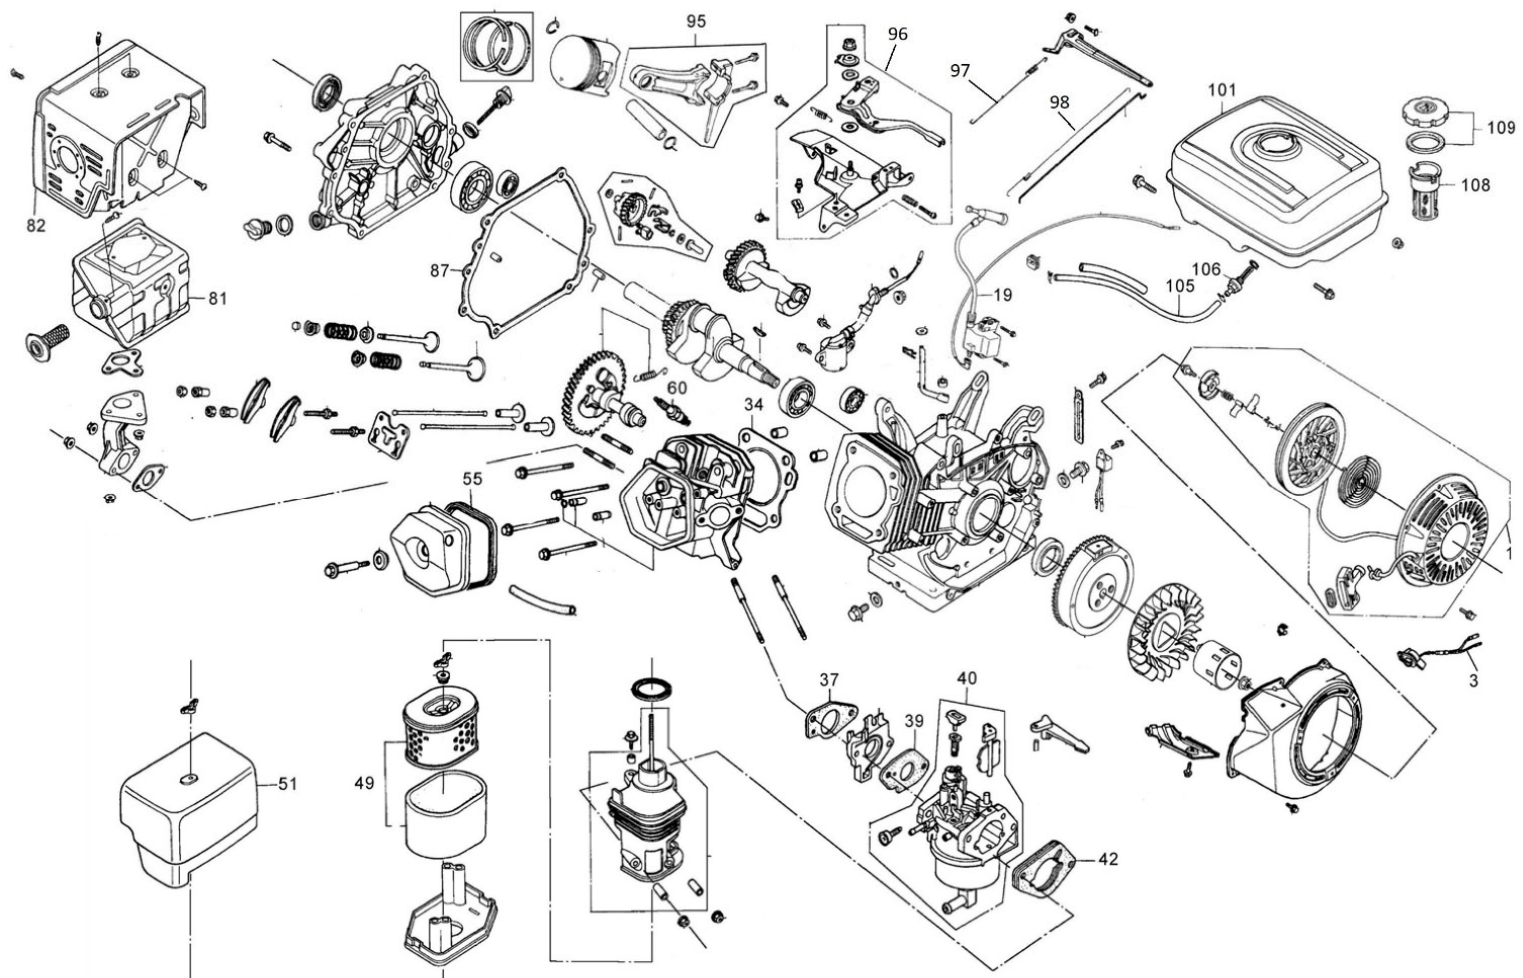

# HECHT® 6389

made for garden

Position	Part number	Název	Name
1	012053200003	Startér mechanický	Starter assembly
3	DJ160-10-05	Vypínač motoru	Engine switch
19	DJ160-8-05	Cívka zapalování	Ignition coil
34	DJ160-1-08	Těsnění hlavy válce	Cylinder head gasket
37	Nedostupné	Těsnění příruby karburátoru	Insulator gasket
39	Nedostupné	Těsnění karburátoru	Carburetor gaslet
40	642101036	Karburátor	Carburetor
42	Nedostupné	Těsnění vzduchového filtru	Air filter gasket
49	Nedostupné	Vzduchový filtr	Air filter
51	Nedostupné	Kryt vzduchového filtru	Air filter cover
55	DJ160-1-06	Těsnění ventilového víka	Cylinder head cover gasket
60	A969P	Svíčka zapalování	Spark plug
81	Nedostupné	Výfuk	Muffler
82	DJ160-7-01-01	Kryt výfuku	Muffler cover
87	DJ160-3-02	Těsnění klikové skříně	Crankcase gasket
95	DJ160-4-03	Ojnice	Connecting rod
96	DJ160-5-13	Deska regulace otáček	Governor board
97	DJ160-5-11	Vratná pružina	Return spring
98	642111075	Pružina táhla regulace	Governor rod spring
101	642101085	Palivová nádrž	Fuel tank
105	DJ160-9-07	Palivová hadička	Fuel tube
106	DJ160-9-04	Palivový filtr	Fuel filtr
108	Nedostupné	Sítka nádrže	Fuel tank net
109	61120-KB01-0300	Palivová zátka	Fuel tank cap