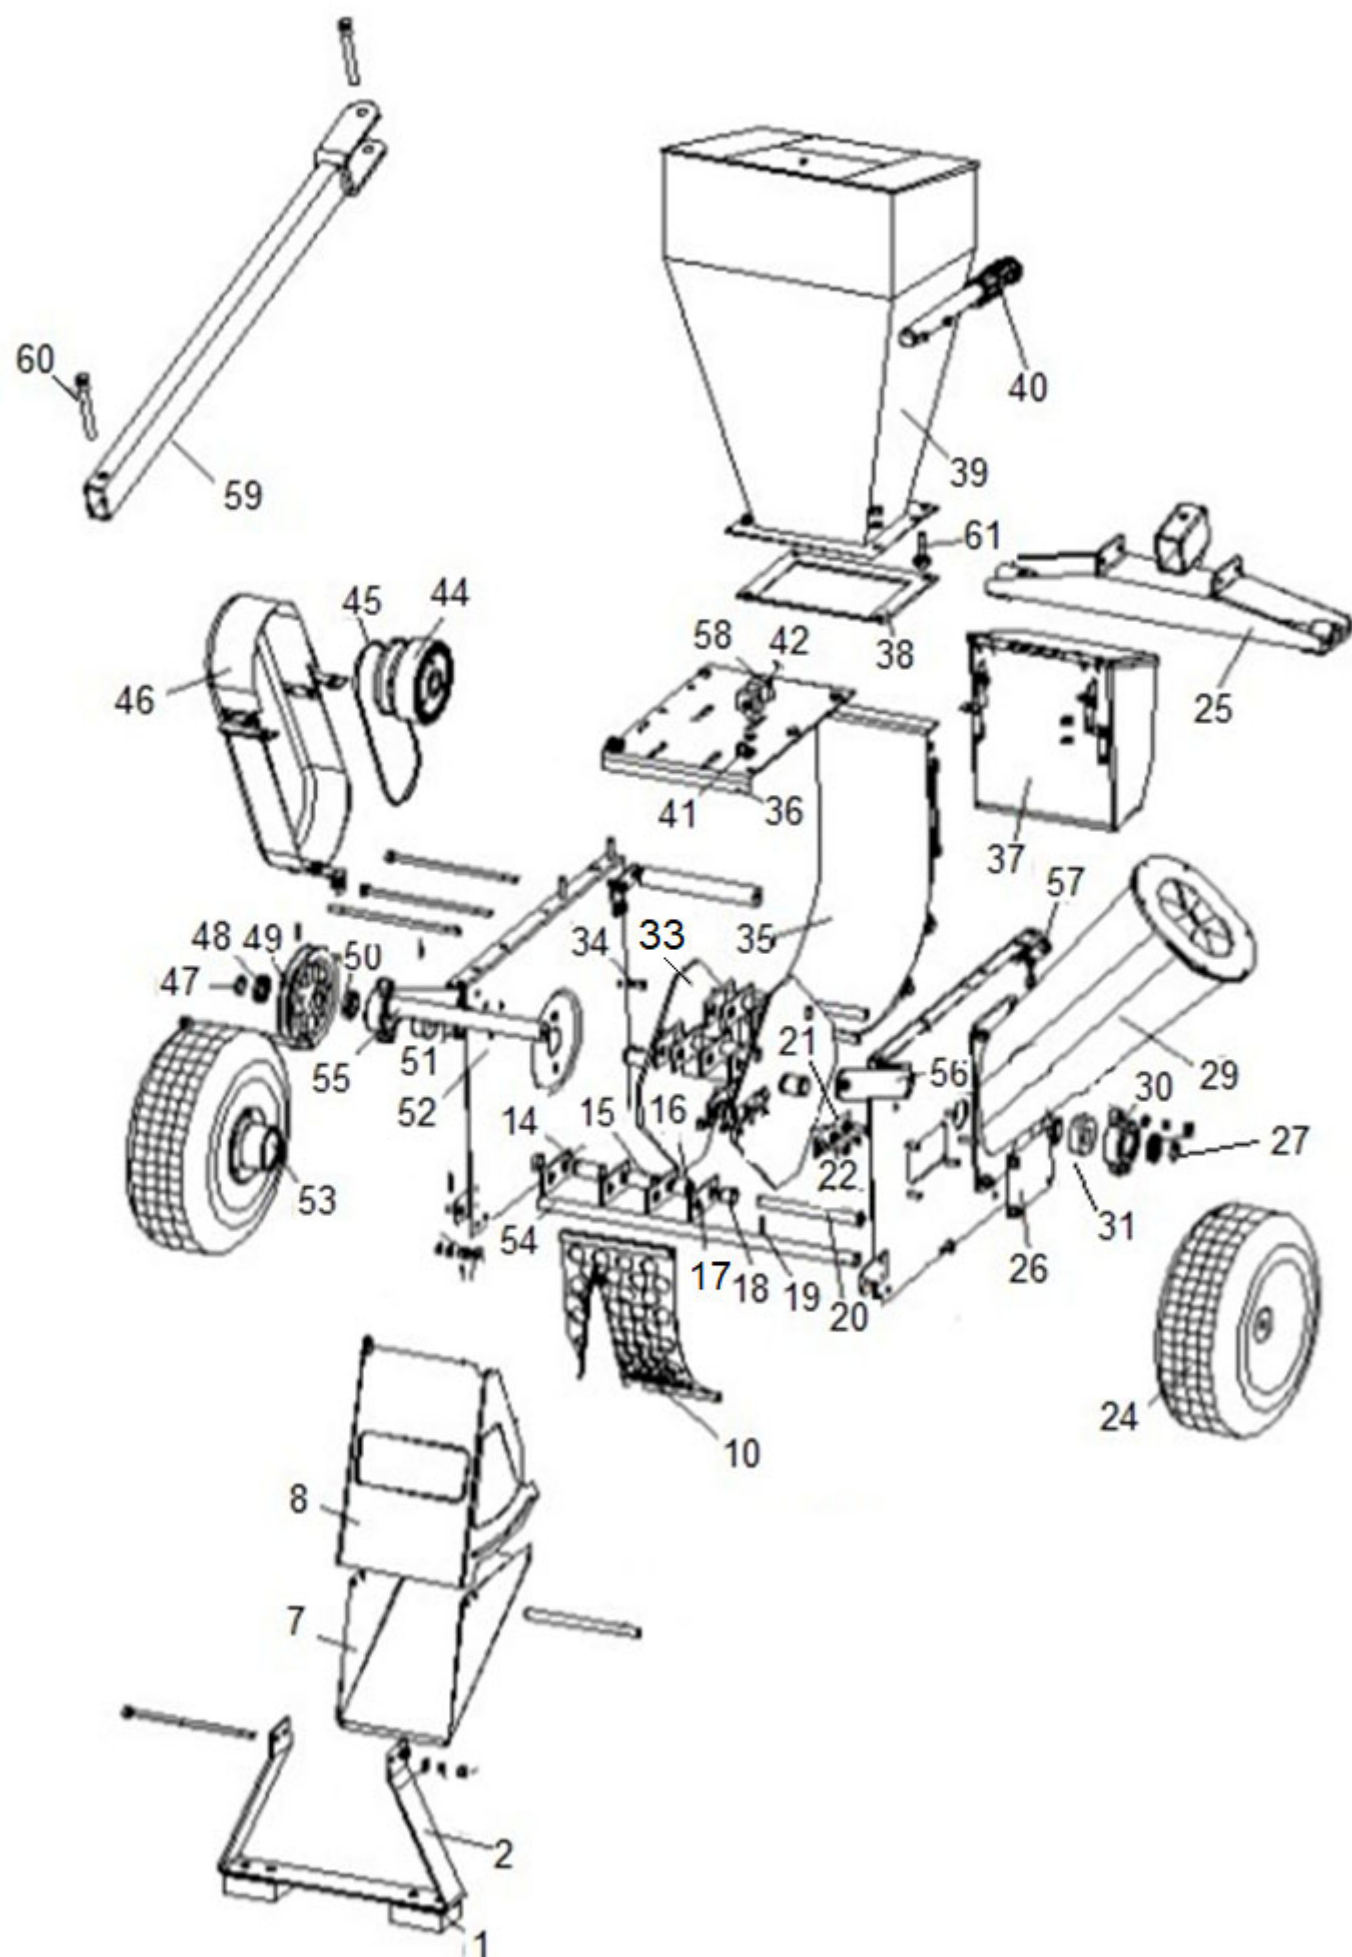

# HECHT® 6389

made for garden

Position	Part number	Název	Name
1	638900001	Silenblok	Rubber foot
2	638900002	Opěrný rám	Support frame
7	638900007	Výhoz	Discharge chute
8	638900008	Klapka výhoz	Discharge flap board
10	638900010	Mříž výhozu	Grid
14	638900014	Distanční pouzdro I (38mm)	Spacer I (38mm)
15	638900015	Distanční pouzdro II (20mm)	Spacer II (20mm)
16	638900016	Distanční pouzdro III (14,5mm)	Spacer III (14,5mm)
17	638900017	Drtící nůž (tupý)	Blade (Blunt)
18	638900018	Distanční pouzdro IV (11mm)	Spacer IV (11mm)
19	638900019	Zajišťovací čep	Pin
20	638900020	Osa drtících nožů	Axle
21	638900021	Nůž (boční)	Blade (side)
22	638900022	Šroub nože	Blade bolt
24	638900024	Kolo	Wheel
25	638900025	Uložení osy kol	Wheel support
26	638900026	Kryt nože	Blade cover plate
27	638900027	Pojistný kroužek	Circlip
29	638900029	Boční násypka	Side hopper
30	638900030	Domeček ložiska	Bearing housing
31	642100014	Ložisko	Bearing
33	638900033	Nožová válec kompletní	Blade cylinder assembly
35	638900035	Přední kryt	Front board
38	638900038	Těsnění násypky	Hopper gasket
44	638900044	Spojka	Clutch
45	638900045	Klínový řemen	V-belt
46	638900046	Kryt řemenice	Pulley cover
49	638900049	Řemenice	Pulley
54	638900054	Osa kol	Wheel axle