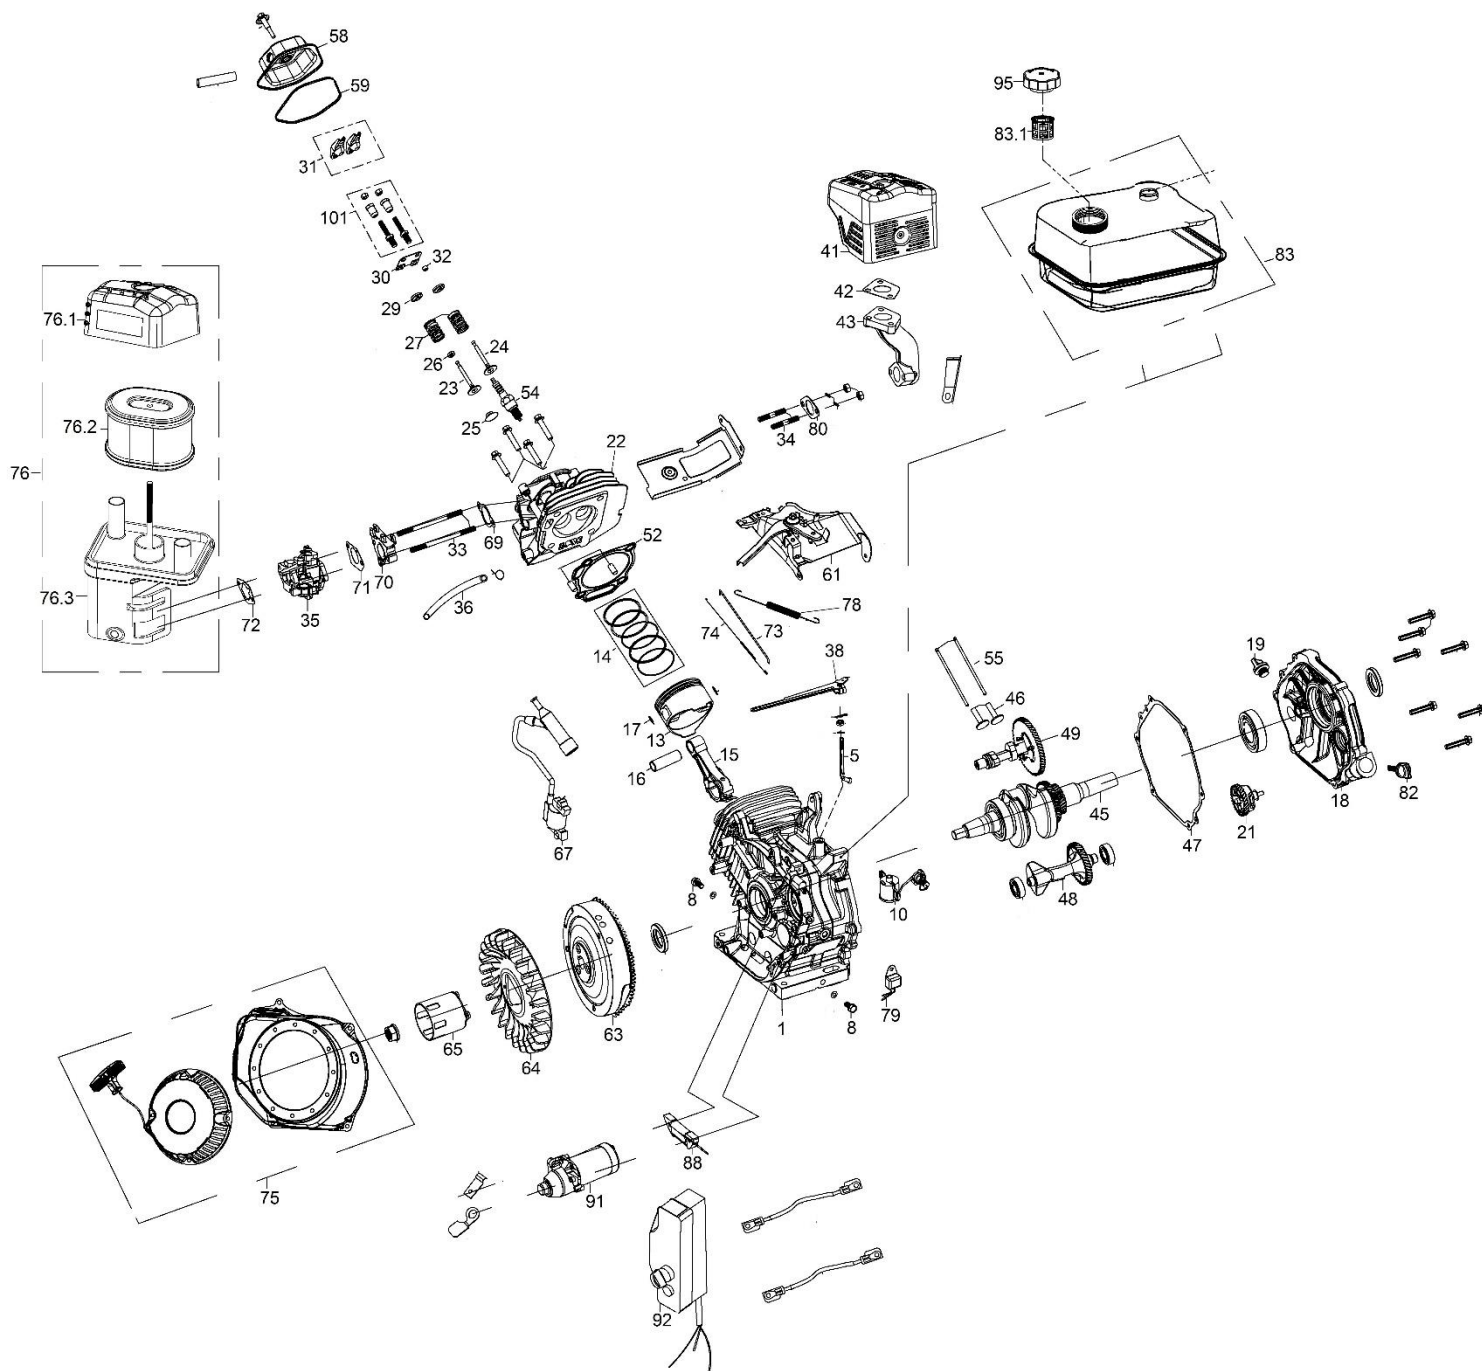

Position	Part number	Název	Name
32	664200032	Kabel spínače	Emergency switch cable
34	664200034	Opěrný rám	Supporter frame
35	664200035	Silenblok	Rubber foot
38	664200038	Bezpečnostní spínač	Emergency switch
39	664200039	Pružina	Spring
41	664200041	Násypka	Hopper
42	664200042	Bezpečnostní rám	Safety frame
43	664200043	Zástěrka	Rubber screen
45	664200045	Řemenice motoru	Engine sheave
46	664200046	Vnější kryt řemenu	Belt outer cover
47	664200047	Klínový řemen	V-belt
48	664200048	Řemenice nože	Sheave
49	664200049	Žehlička	Coupler
50	664200050	Pero	Flat key
53	664200053	Pero	Flat key
54	664200054	Pouzdro	Bushing
56	664200056	Vnitřní kryt řemenu	Belt inner cover
57	664200057	Pouzdro	Bushing
58	664200058	Příruba	Flange
59	664200059	Nůž	Blade
60	664200060	Šroub nože	Blade bolt
61	664200061	Nožový válec	Blade cylinder
62	664200062	Přítlačná deska nože	Blade counter block
64	664200064	Osa kol	Wheel axle
68	130125	Pojistný kroužek	Circlip
69	664200069	Akumulátor	Battery
70	664200070	Držák akumulátoru	Battery holder
71	521840019	Ložisko kola	Wheel bearing
72	664201102	Bezpečnostní nálepky	Safety stickers

# HECHT® 6642

made for garden

Position	Part number	Název	Name
1	Pouze celý motor	Klíková skříň	Crankcase
5	664201005	Ovládací táhlo regulátoru	Governor arm shaft
8	664201008	Vypouštěcí šroub	Oil drain plug
10	664201010	Olejový spínač	Oil level switch
13	664201013	Píst	Piston
14	664201014	Pístní kroužky set	Piston ring set
15	664201015	Ojnice	Connecting rod
16	664201016	Pístní čep	Piston pin
17	664201017	Pojistka pístního čepu	Piston pin clip
18	664201018	Víko klikové skříně	Crankcase cover
19	664201019	Olejová zátka	Oil plug
21	664201021	Regulátor otáček kompletní	Governor assembly
22	664201022	Hlava válce	Cylinder head
23	664201023	Sací ventil	Intake valve
24	664201024	Výfukový ventil	Exhaust valve
25	664201025	Krytka ventilu	Valve returner
26	140400012-0001	Těsnění sacího ventilu	Intake valve gasket