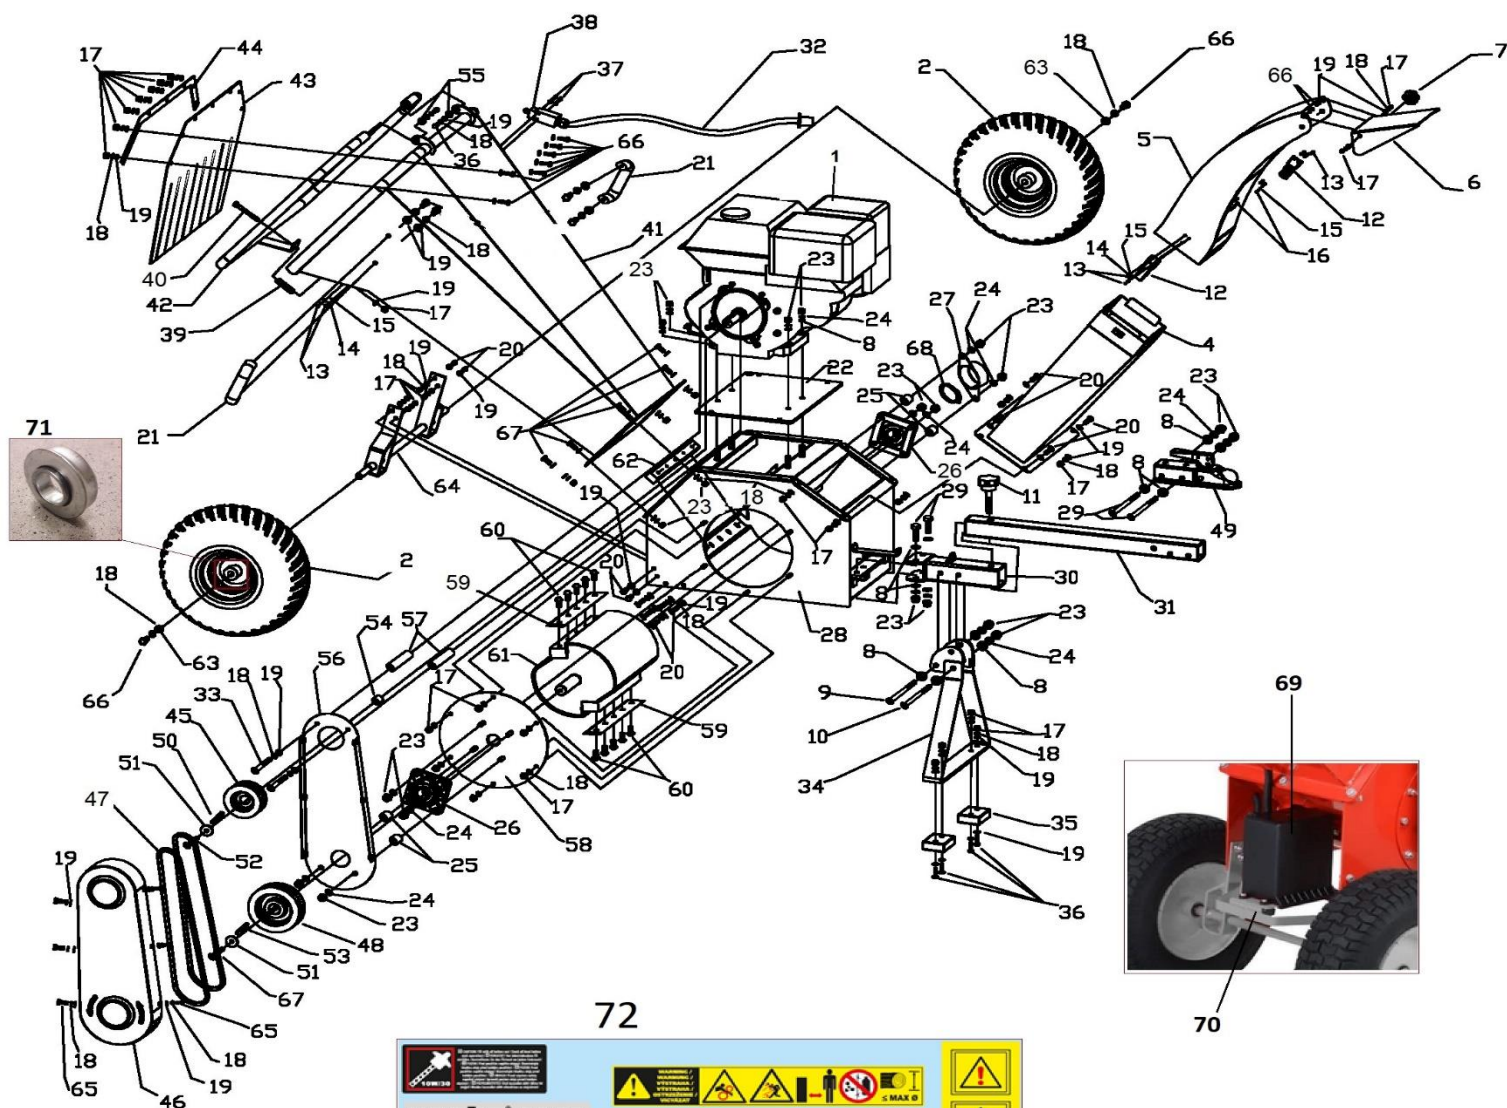

HECHT® 6642

made for garden

72