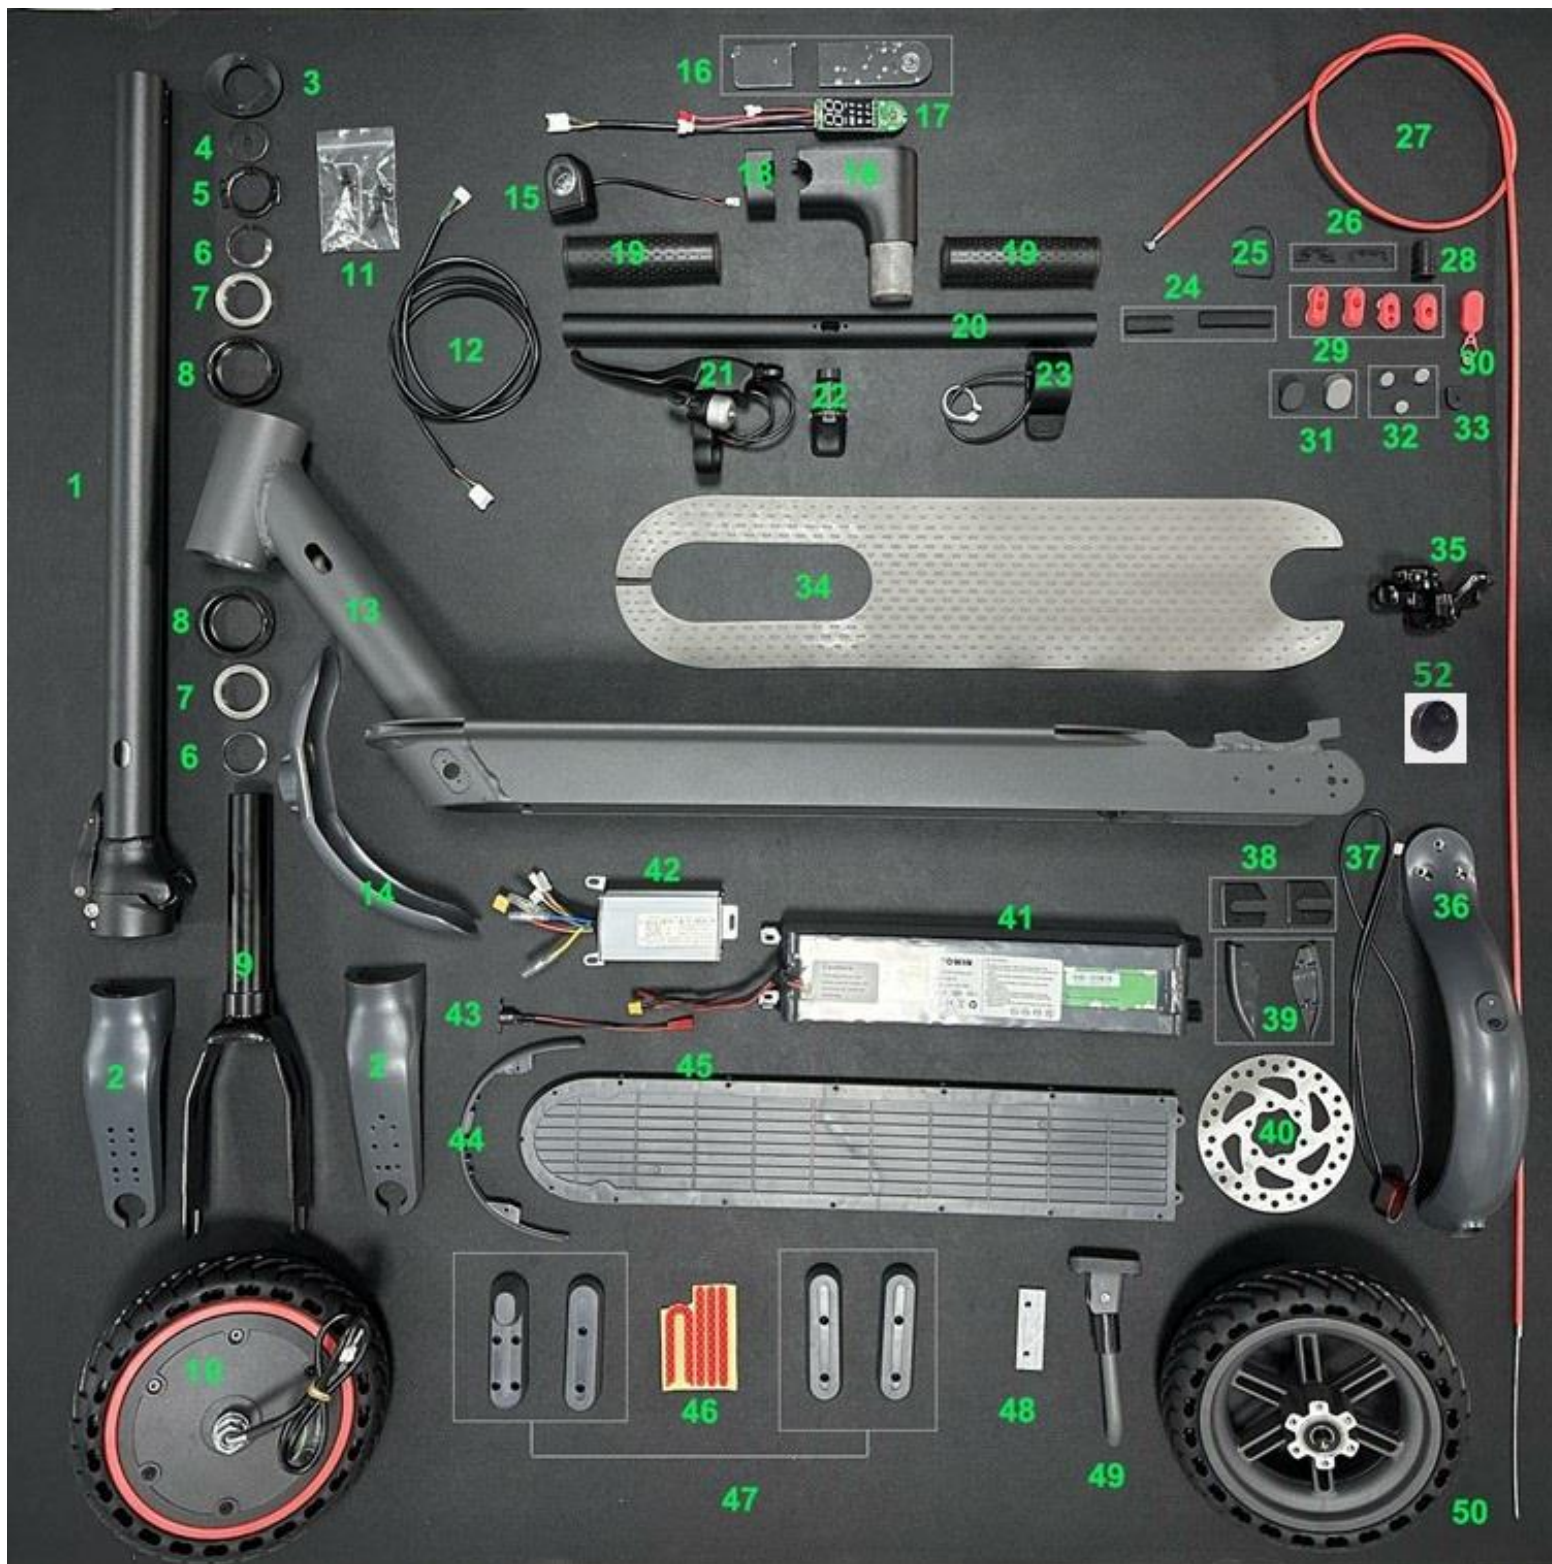

# HECHT<sup>®</sup> 5177

made for garden

Position	Part number	Název	Name
1	517700001	Tyč řídítek	Steering rod
2	517700002	Kryt přední vidlice (levý a pravý)	Plastic fork (left and right)
3	517700003	Kryt ložiska	Bearing cap
4	517700004	Distanční kroužek	Spacer ring
5	517700005	Upevnění řízení	Turn fixing part
6	517700006	Kroužek ložiska	Bearing ring
7	517700007	Ložisko (pár)	Bearing (pair)
8	517700008	Objímka tyče řízení (spodní a horní - pár)	Steering rod clamp
9	517700009	Přední vidlice	Front fork