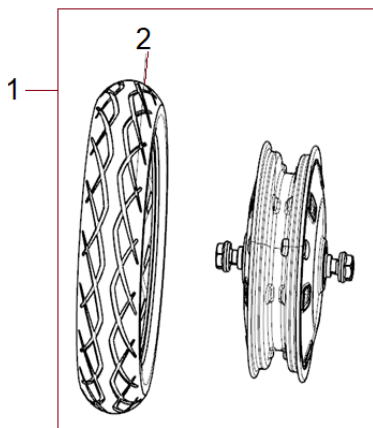

Position	Part number	Název	Name
1	519900140	Samolepky set	Stickers set

Position	Part number	Název	Name
1	519900001	Zadní kolo kompletní (motor)	Rear wheel assembly (motor)
2	519900002	Pneumatika	Tyre

Position	Part number	Název	Name
1	519900046	Kotoučová brzda	Disc brake
2	519900047	Brzdový kotouč	Brake disc
3	519900048	Šroub brzdového kotouče (6ks)	Brake disc screw (6pcs)
4	100303013	Šroub	Bolt
5	519900050	Držák brzdy	Brake bracket
6	100303017	Šroub	Bolt
7	519900002	Pneumatika	Tyre
8	519900053	Pouzdro předního kola kratší	Front wheel bushing short
9	03030020005	Matice	Nut
10	519900055	Pouzdro předního kola delší	Front wheel bushing long
11	519900056	Šroub	Bolt
12	5199000571	Ráfek předního kola	Front wheel rim

Position	Part number	Název	Name
1	519900003	Přední světlo	Front light

Position	Part number	Název	Name
1-7	519900146	Akumulátor 36V10Ah	Battery 36V10Ah
2	519900147	Zámek baterie s klíčkem	Battery lock with key
8	519900153	Nabíječka	Charger

Position	Part number	Název	Name
1	519900004	Řídítka	Handlebar
2	519900005	Objímka řidítek	Handlebar bracket
3	519900006	Levá rukojeť	Left grip
4	519900007	Pravá rukojeť	Right grip
5	519900008	Bowden přední brzdy	Front brake cable
6	519900009	Ovládání rychlosti	Speed control
8	519900011	Páčka přední brzdy	Front brake lever

Position	Part number	Název	Name
1-1	Nedostupné	Hlavové složení (nahrazeno 1-2)	Head parts (replaced by 1-2)
1-2	5199001552	Hlavové složení	Head parts
1	Součást 1-1	Kloub	Joint
3	519900033	Vidlice přední	Front fork
4	Součást 1-1	Horní podložka	Upper washer
5	Součást 1-1	Spodní podložka	Lower washer
6	Součást 1-1	Průchodka	Grommet
7	Součást 1-1	Šroub	Bolt
8	100302007	Šroub	Bolt
11	Součást 1-1	Šroub	Bolt
12	Součást 1-1	Vymezovací pouzdro	Bushing
9	519900042	Krytka pravá šedá	Right small cover gray
	5199000421	Krytka pravá modrá	Right small cover blue
10	519900043	Krytka levá šedá	Right small cover gray
	5199000431	Krytka levá modrá	Right small cover blue