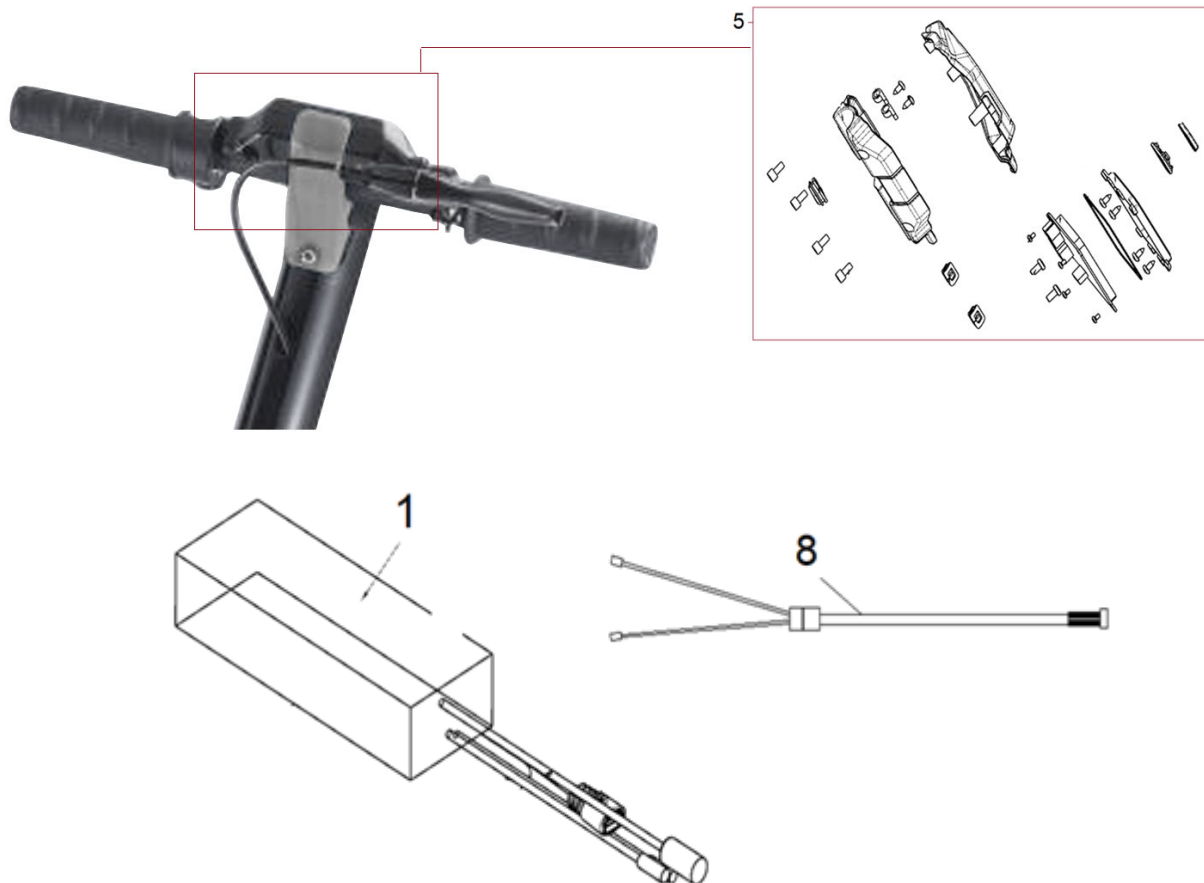

1	519900089	Přední blatník	Front fender

Position	Part number	Název	Name
1	519900138	Elektronika (350W)	Controller (350W)
	Nedostupné	Elektronika (550W)	Controller (550W)
5	519900095	Panel kompletní (350W)	Panel assembly (350W)
	Nedostupné	Panel kompletní (550W)	Panel assembly (550W)
8	519900139	Kabeláž	Main cable

Před výměnou elektroniky nebo panelu nejdříve zkontrolujte typ obou dílů – každá elektronika pracuje pouze s panelem pro ní určeným - 350W<->350W a 550W<->550W

Before changing a controller or panel, check their type – each controller works only with a corresponding panel – 350W<->350W and 550W<->550W

V případě nedostupnosti 550W verze, lze použít set 350W
In the case of 550W being unavailable, use 350W set