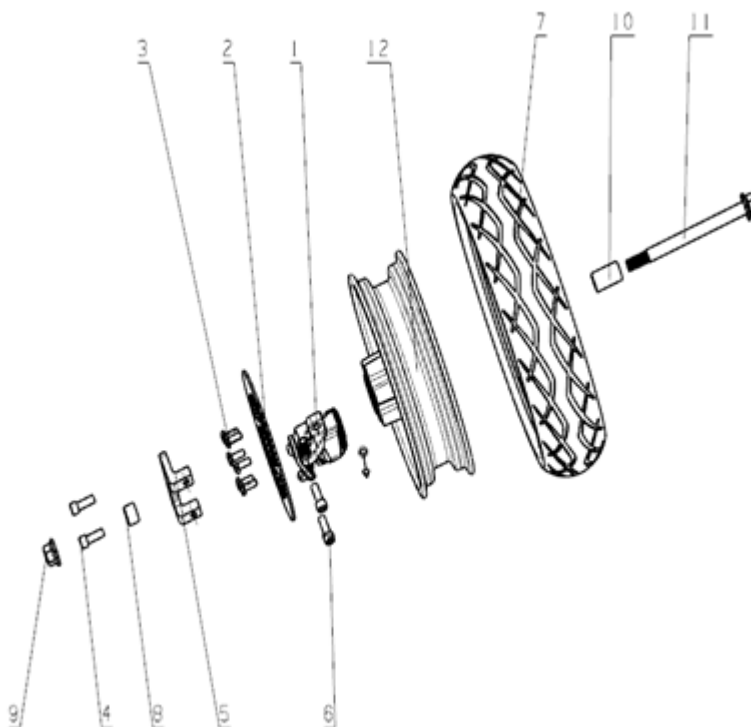

Position	Part number	Název	Name
1	519900140	Samolepky set	Stickers set

Position	Part number	Název	Name
1	519900001	Zadní kolo kompletní (motor)	Rear wheel assembly (motor)
2	519900002	Pneumatika	Tyre

Position	Part number	Název	Name
1	519900046	Kotoučová brzda	Disc brake
2	519900047	Brzdový kotouč	Brake disc
3	519900048	Šroub brzdového kotouče (6ks)	Brake disc screw (6pcs)
4	100303013	Šroub	Bolt
5	519900050	Držák brzdy	Brake bracket
6	100303017	Šroub	Bolt
7	519900002	Pneumatika	Tyre
8	519900053	Pouzdro předního kola kratší	Front wheel bushing short
9	03030020005	Matice	Nut
10	519900055	Pouzdro předního kola delší	Front wheel bushing long
11	519900056	Šroub	Bolt
12	5199000571	Ráfek předního kola	Front wheel rim

Position	Part number	Název	Name
1	519900003	Přední světlo	Front light

Position	Part number	Název	Name
1-7	519900146	Akumulátor 36V10Ah	Battery 36V10Ah
2	519900147	Zámek baterie s klíčkem	Battery lock with key
8	519900153	Nabíječka	Charger

Position	Part number	Název	Name
1	519900004	Řídítka	Handlebar
2	519900005	Objímka řidítek	Handlebar bracket
3	519900006	Levá rukojeť	Left grip
4	519900007	Pravá rukojeť	Right grip
5	519900008	Bowden přední brzdy	Front brake cable
6	519900009	Ovládání rychlosti	Speed control
8	519900011	Páčka přední brzdy	Front brake lever

Position	Part number	Název	Name
1-1	Nedostupné	Hlavové složení (nahrazeno 1-2)	Head parts (replaced by 1-2)
1-2	5199001552	Hlavové složení	Head parts
1	Součást 1-1	Kloub	Joint
3	519900033	Vidlice přední	Front fork
4	Součást 1-1	Horní podložka	Upper washer
5	Součást 1-1	Spodní podložka	Lower washer
6	Součást 1-1	Průchodka	Grommet
7	Součást 1-1	Šroub	Bolt
8	100302007	Šroub	Bolt
11	Součást 1-1	Šroub	Bolt
12	Součást 1-1	Vymezovací pouzdro	Bushing
9	519900042	Krytka pravá šedá	Right small cover gray
	5199000421	Krytka pravá modrá	Right small cover blue
10	519900043	Krytka levá šedá	Right small cover gray
	5199000431	Krytka levá modrá	Right small cover blue