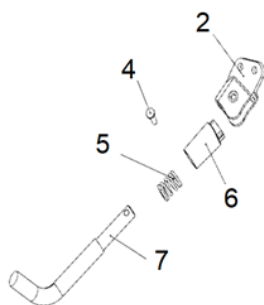

Position	Part number	Název	Name
1-1	Nedostupné	Hlavové složení (nahrazeno 1-2)	Head parts (replaced by 1-2)
1-2	5199001552	Hlavové složení	Head parts
1	Součást 1-1	Kloub	Joint
3	519900033	Vidlice přední	Front fork
4	Součást 1-1	Horní podložka	Upper washer
5	Součást 1-1	Spodní podložka	Lower washer
6	Součást 1-1	Průchodka	Grommet
7	Součást 1-1	Šroub	Bolt
8	100302007	Šroub	Bolt
11	Součást 1-1	Šroub	Bolt
12	Součást 1-1	Vymezovací pouzdro	Bushing
9	519900042	Krytka pravá šedá	Right small cover gray
	5199000421	Krytka pravá modrá	Right small cover blue
10	519900043	Krytka levá šedá	Right small cover gray
	5199000431	Krytka levá modrá	Right small cover blue

11

12

Position	Part number	Název	Name
11	519900156	Skelet levý	Skeleton left
12	519900157	Skelet pravý	Skeleton right

Position	Part number	Název	Name
1	519900058	Nášlap	Footrest
	5199000581	Nášlap modrý	Footrest blue
7	519900064	Sílenbloky pod nášlap (set)	Footrest shock absorber (set)

Position	Part number	Název	Name
2, 4, 5-7	519900072	Stojánek	Kickstand assembly

Position	Part number	Název	Name
1	519900080	Krytka šedá	Rear fender cover gray
	5199000801	Krytka modrá	Rear fender cover blue
2	519900081	Zadní blatník	Rear fender
3	519900082	Zadní světlo	Rear light
4	519900083	Háček	Hook
9	519900088	Průchodka	Grommet