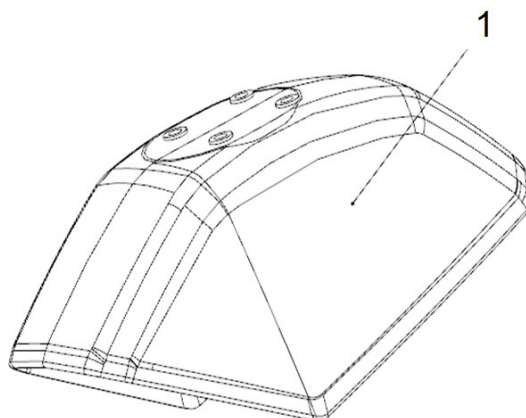

Position	Part number	Název	Name