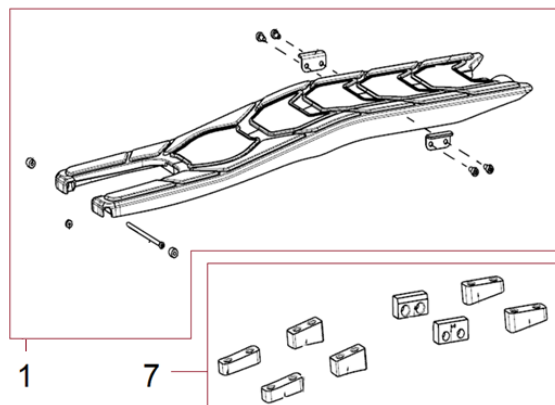

Position	Part number	Název	Name
1	519900058	Nášlap	Footrest
	5199000581	Nášlap modrý	Footrest blue
7	519900064	Sílenbloky pod nášlap (set)	Footrest shock absorber (set)