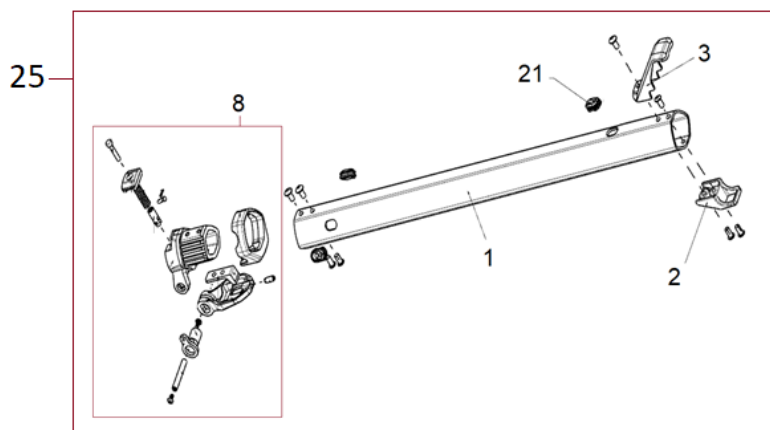

Position	Part number	Název	Name
1	519900140	Samolepky set	Stickers set

Position	Part number	Název	Name
1	519900001	Zadní kolo kompletní (motor)	Rear wheel assembly (motor)
2	519900002	Pneumatika	Tyre

Position	Part number	Název	Name
1	519900046	Kotoučová brzda	Disc brake
2	519900047	Brzdový kotouč	Brake disc
3	519900048	Šroub brzdového kotouče (6ks)	Brake disc screw (6pcs)
4	100303013	Šroub	Bolt
5	519900050	Držák brzdy	Brake bracket
6	100303017	Šroub	Bolt
7	519900002	Pneumatika	Tyre
8	519900053	Pouzdro předního kola kratší	Front wheel bushing short
9	03030020005	Matice	Nut
10	519900055	Pouzdro předního kola delší	Front wheel bushing long
11	519900056	Šroub	Bolt
12	5199000571	Ráfek předního kola	Front wheel rim

Position	Part number	Název	Name
1	519900003	Přední světlo	Front light

Position	Part number	Název	Name
1-7	519900146	Akumulátor 36V10Ah	Battery 36V10Ah
2	519900147	Zámek baterie s klíčkem	Battery lock with key
8	519900153	Nabíječka	Charger

Position	Part number	Název	Name
1	519900004	Řídítka	Handlebar
2	519900005	Objímka řidítek	Handlebar bracket
3	519900006	Levá rukojeť	Left grip
4	519900007	Pravá rukojeť	Right grip
5	519900008	Bowden přední brzdy	Front brake cable
6	519900009	Ovládání rychlosti	Speed control
8	519900011	Páčka přední brzdy	Front brake lever

Position	Part number	Název	Name
1-1	Nedostupné	Hlavové složení (nahrazeno 1-2)	Head parts (replaced by 1-2)
1-2	5199001552	Hlavové složení	Head parts
1	Součást 1-1	Kloub	Joint
3	519900033	Vidlice přední	Front fork
4	Součást 1-1	Horní podložka	Upper washer
5	Součást 1-1	Spodní podložka	Lower washer
6	Součást 1-1	Průchodka	Grommet
7	Součást 1-1	Šroub	Bolt
8	100302007	Šroub	Bolt
11	Součást 1-1	Šroub	Bolt
12	Součást 1-1	Vymezovací pouzdro	Bushing
9	519900042	Krytka pravá šedá	Right small cover gray
	5199000421	Krytka pravá modrá	Right small cover blue
10	519900043	Krytka levá šedá	Right small cover gray
	5199000431	Krytka levá modrá	Right small cover blue