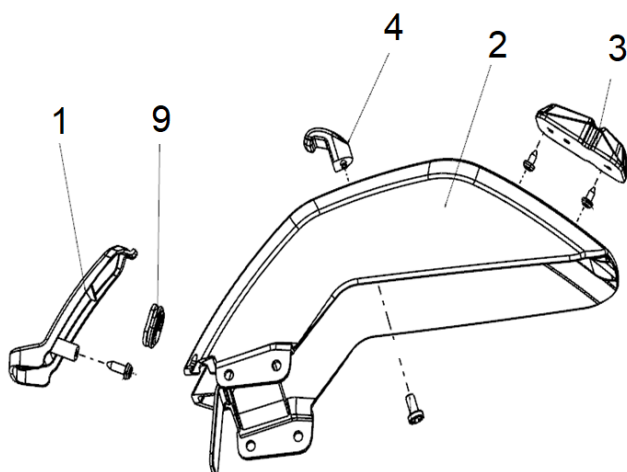

Position	Part number	Název	Name
1-1	Nedostupné	Hlavové složení (nahrazeno 1-2)	Head parts (replaced by 1-2)
1-2	5199001552	Hlavové složení	Head parts
1	Součást 1-1	Kloub	Joint
3	519900033	Vidlice přední	Front fork
4	Součást 1-1	Horní podložka	Upper washer
5	Součást 1-1	Spodní podložka	Lower washer
6	Součást 1-1	Průchodka	Grommet
7	Součást 1-1	Šroub	Bolt
8	100302007	Šroub	Bolt
11	Součást 1-1	Šroub	Bolt
12	Součást 1-1	Vymezovací pouzdro	Bushing
9	519900042	Krytka pravá šedá	Right small cover gray
	5199000421	Krytka pravá modrá	Right small cover blue
10	519900043	Krytka levá šedá	Right small cover gray
	5199000431	Krytka levá modrá	Right small cover blue

11

12

Position	Part number	Název	Name
11	519900156	Skelet levý	Skeleton left
12	519900157	Skelet pravý	Skeleton right

Position	Part number	Název	Name
1	519900058	Nášlap	Footrest
	5199000581	Nášlap modrý	Footrest blue
7	519900064	Sílenbloky pod nášlap (set)	Footrest shock absorber (set)

Position	Part number	Název	Name
2, 4, 5-7	519900072	Stojánek	Kickstand assembly

Position	Part number	Název	Name
1	519900080	Krytka šedá	Rear fender cover gray
	5199000801	Krytka modrá	Rear fender cover blue
2	519900081	Zadní blatník	Rear fender
3	519900082	Zadní světlo	Rear light
4	519900083	Háček	Hook
9	519900088	Průchodka	Grommet