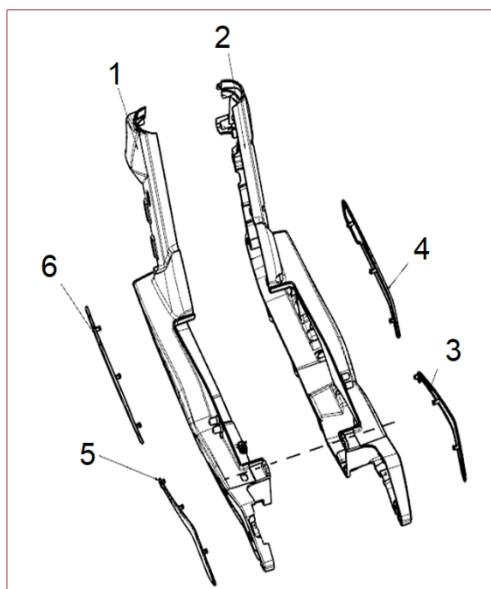

Position	Part number	Název	Name
1-1	Nedostupné	Hlavové složení (nahrazeno 1-2)	Head parts (replaced by 1-2)
1-2	5199001552	Hlavové složení	Head parts
1	Součást 1-1	Kloub	Joint
3	519900033	Vidlice přední	Front fork
4	Součást 1-1	Horní podložka	Upper washer
5	Součást 1-1	Spodní podložka	Lower washer
6	Součást 1-1	Průchodka	Grommet
7	Součást 1-1	Šroub	Bolt
8	100302007	Šroub	Bolt
11	Součást 1-1	Šroub	Bolt
12	Součást 1-1	Vymezovací pouzdro	Bushing
9	519900042	Krytka pravá šedá	Right small cover gray
	5199000421	Krytka pravá modrá	Right small cover blue
10	519900043	Krytka levá šedá	Right small cover gray
	5199000431	Krytka levá modrá	Right small cover blue

11

12

Position	Part number	Název	Name
11	519900156	Skelet levý	Skeleton left
12	519900157	Skelet pravý	Skeleton right

Position	Part number	Název	Name
1	519900058	Nášlap	Footrest
	5199000581	Nášlap modrý	Footrest blue
7	519900064	Sílenbloky pod nášlap (set)	Footrest shock absorber (set)

Position	Part number	Název	Name
2, 4, 5-7	519900072	Stojánek	Kickstand assembly

Position	Part number	Název	Name
1	519900080	Krytka šedá	Rear fender cover gray
	5199000801	Krytka modrá	Rear fender cover blue
2	519900081	Zadní blatník	Rear fender
3	519900082	Zadní světlo	Rear light
4	519900083	Háček	Hook
9	519900088	Průchodka	Grommet