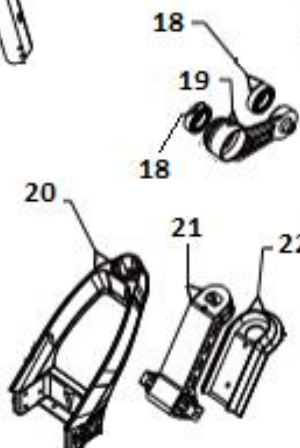

48

31

51

52

49

50

16

20

50

Position	Part number	Název	Name
1	548800001	Displej	Display
2	548800002	Páčka levé brzdy a zvonek	Left hand brake lever and bell
3	548800003	Páčka brzdy pravá	Right hand brake lever
4	548800004	Ovladač rychlosti	Speed control
5	548800005	Rukojeť (pár)	Grips (pair)
6	548800006	Třmen řídítek přední	Steering bar front
7	548800007	Třmen řídítek zadní	Handlebar base rear
8	548800008	Páska	Locking Ribbon
9	548800009	Krytka	Plug
10	548800010	Tyč řídítek	Steering pole