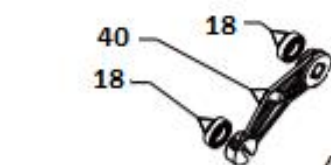

48

31

51

52

49

50

16

20

23

26

40

35

41

46

47

45

50

Position	Part number	Název	Name
1	548800001	Displej	Display
2	548800002	Páčka levé brzdy a zvonek	Left hand brake lever and bell
3	548800003	Páčka brzdy pravá	Right hand brake lever
4	548800004	Ovladač rychlosti	Speed control
5	548800005	Rukojeť (pár)	Grips (pair)
6	548800006	Třmen řídítek přední	Steering bar front
7	548800007	Třmen řídítek zadní	Handlebar base rear
8	548800008	Páska	Locking Ribbon
9	548800009	Krytka	Plug
10	548800010	Tyč řídítek	Steering pole