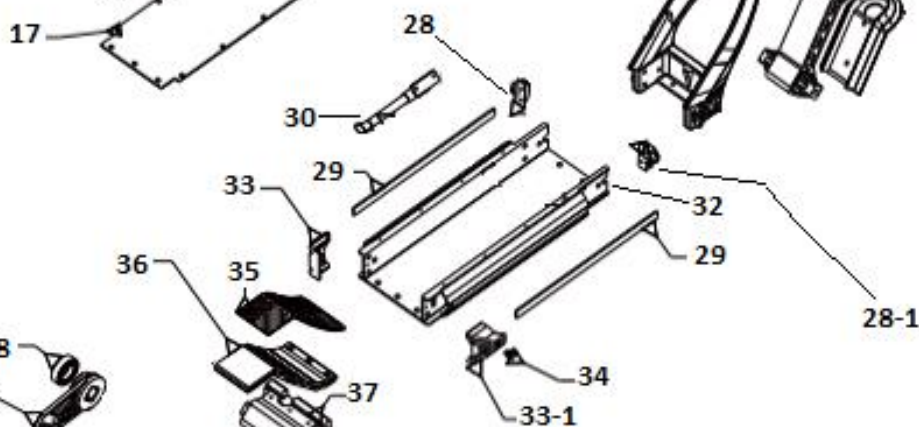

48

31

51

52

49

50

16

20

23

26

40

35

41

46

47

45

50

Position	Part number	Název	Name
1	548800001	Displej	Display
2	548800002	Páčka levé brzdy a zvonek	Left hand brake lever and bell
3	548800003	Páčka brzdy pravá	Right hand brake lever
4	548800004	Ovladač rychlosti	Speed control
5	548800005	Rukojeť (pár)	Grips (pair)
6	548800006	Třmen řídítek přední	Steering bar front
7	548800007	Třmen řídítek zadní	Handlebar base rear
8	548800008	Páska	Locking Ribbon
9	548800009	Krytka	Plug
10	548800010	Tyč řídítek	Steering pole