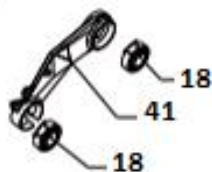

48

31

51

52

49

50

16

20

23

26

40

35

41

46

47

45

50

Position	Part number	Název	Name
1	548800001	Displej	Display
2	548800002	Páčka levé brzdy a zvonek	Left hand brake lever and bell
3	548800003	Páčka brzdy pravá	Right hand brake lever
4	548800004	Ovladač rychlosti	Speed control
5	548800005	Rukojeť (pár)	Grips (pair)
6	548800006	Třmen řídítek přední	Steering bar front
7	548800007	Třmen řídítek zadní	Handlebar base rear
8	548800008	Páska	Locking Ribbon
9	548800009	Krytka	Plug
10	548800010	Tyč řídítek	Steering pole