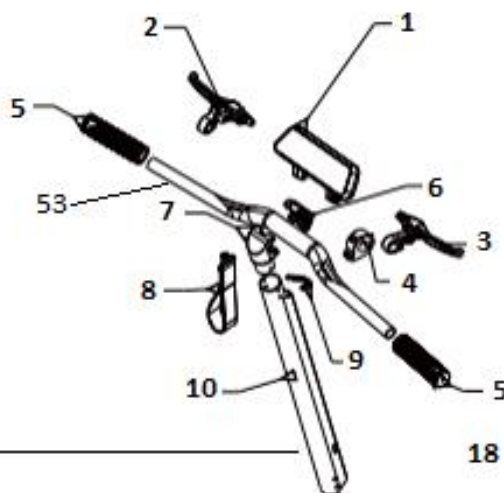

48

31

51

52

49

50

16

20

50

Position	Part number	Název	Name
1	548800001	Displej	Display
2	548800002	Páčka levé brzdy a zvonek	Left hand brake lever and bell
3	548800003	Páčka brzdy pravá	Right hand brake lever
4	548800004	Ovladač rychlosti	Speed control
5	548800005	Rukojeť (pár)	Grips (pair)
6	548800006	Třmen řídítek přední	Steering bar front
7	548800007	Třmen řídítek zadní	Handlebar base rear
8	548800008	Páska	Locking Ribbon
9	548800009	Krytka	Plug
10	548800010	Tyč řídítek	Steering pole