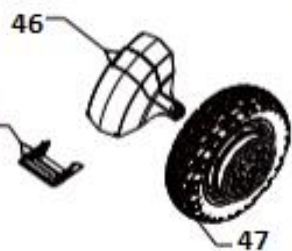

23

26

40

35

41

46

47

45

50

Position	Part number	Název	Name
1	548800001	Displej	Display
2	548800002	Páčka levé brzdy a zvonek	Left hand brake lever and bell
3	548800003	Páčka brzdy pravá	Right hand brake lever
4	548800004	Ovladač rychlosti	Speed control
5	548800005	Rukojeť (pár)	Grips (pair)
6	548800006	Třmen řídítek přední	Steering bar front
7	548800007	Třmen řídítek zadní	Handlebar base rear
8	548800008	Páska	Locking Ribbon
9	548800009	Krytka	Plug
10	548800010	Tyč řídítek	Steering pole