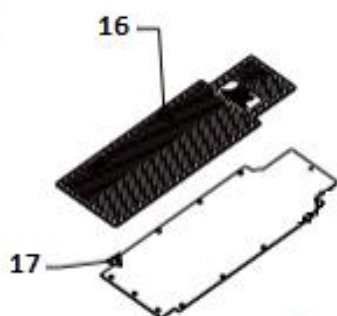

48

31

51

52

49

50

16

20

23

26

40

35

41

46

47

45

50

Position	Part number	Název	Name
1	548800001	Displej	Display
2	548800002	Páčka levé brzdy a zvonek	Left hand brake lever and bell
3	548800003	Páčka brzdy pravá	Right hand brake lever
4	548800004	Ovladač rychlosti	Speed control
5	548800005	Rukojeť (pár)	Grips (pair)
6	548800006	Třmen řídítek přední	Steering bar front
7	548800007	Třmen řídítek zadní	Handlebar base rear
8	548800008	Páska	Locking Ribbon
9	548800009	Krytka	Plug
10	548800010	Tyč řídítek	Steering pole