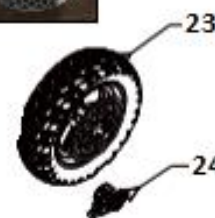

48

31

51

52

49

50

16

20

23

26

40

35

41

46

47

45

50

Position	Part number	Název	Name
1	548800001	Displej	Display
2	548800002	Páčka levé brzdy a zvonek	Left hand brake lever and bell
3	548800003	Páčka brzdy pravá	Right hand brake lever
4	548800004	Ovladač rychlosti	Speed control
5	548800005	Rukojeť (pár)	Grips (pair)
6	548800006	Třmen řídítek přední	Steering bar front
7	548800007	Třmen řídítek zadní	Handlebar base rear
8	548800008	Páska	Locking Ribbon
9	548800009	Krytka	Plug
10	548800010	Tyč řídítek	Steering pole