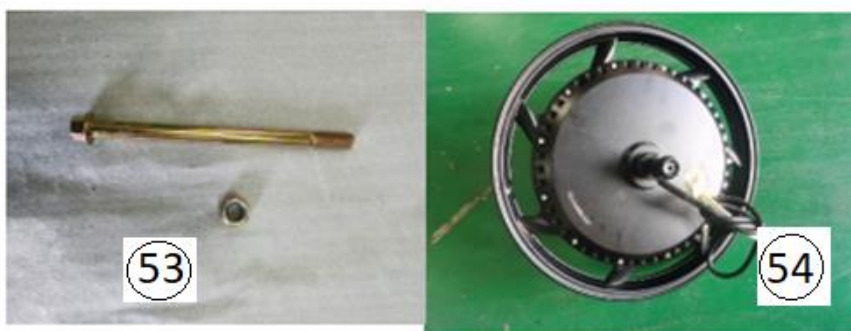

Position	Part number	Název	Name
50	704008050	Přední osa	Front wheel axle
51	704008051	Disk předního kola	Front wheel disc
52	704008052	Pneumatika	Tyre
53	704008053	Zadní osa	Rear axle
54	704008054	Motor	Motor