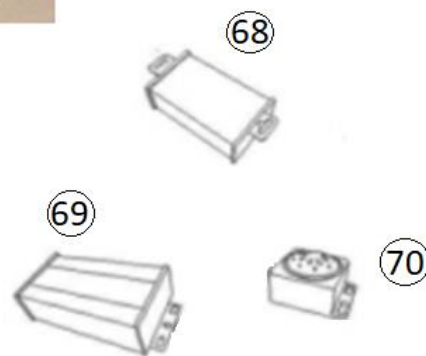

Position	Part number	Název	Name
56	704008056	Spínač levého madla	Left handle switch
57	704008057	Ovládací madlo pravé	Right control handle
58	704008058	Levá rukojeť	Left handle grip
59	704008059	Přední vidlice	Front fork
60	704008060	Odrážka přední vidlice (pár)	Front fork reflector (pair)
61	704008061	Zadní tlumič (pár)	Rear shock absorber (pair)
62	704008062	Přední brzdový kotouč	Front brake disc
63	704008063	Přední brzda kompletní	Front brake assembly
64	704008064	Držák zadní brzdy	Rear brake bracket
65	704008065	Zadní brzda kompletní	Rear brake assembly
66	704008066	Zadní brzdový kotouč	Rear brake disc
67	704008067	Brzdová destička (pár)	Brake pad (pair)
68	704008068	Měníč napětí	Converter
69	704008069	Elektronika	Controller
70	704008070	Alarm	Alarm