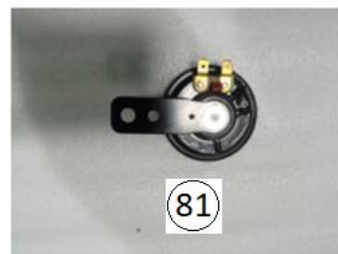

Position	Part number	Název	Name
77	704008077	Kabeláž	Main cable
78	704008078	Konektor nabíječky	Charger socket
79	704008079	Kabel	Cable
80	Nedostupné	Kabely akumulátoru	Battery wires
81	704008081	Klakson	Horn
82	704008082	Přerušovač směrových světel	Turning light flasher
83	704008083	Spínač stojánku	Side stand switch