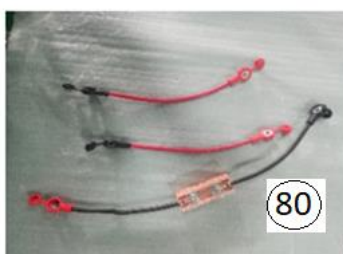

Position	Part number	Název	Name
77	704008077	Kabeláž	Main cable
78	704008078	Konektor nabíječky	Charger socket
79	704008079	Kabel	Cable
80	Nedostupné	Kabely akumulátoru	Battery wires
81	704008081	Klakson	Horn
82	704008082	Přerušovač směrových světel	Turning light flasher
83	704008083	Spínač stojánku	Side stand switch