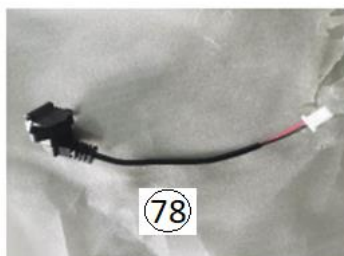

Position	Part number	Název	Name
77	704008077	Kabeláž	Main cable
78	704008078	Konektor nabíječky	Charger socket
79	704008079	Kabel	Cable
80	Nedostupné	Kabely akumulátoru	Battery wires
81	704008081	Klakson	Horn
82	704008082	Přerušovač směrových světel	Turning light flasher
83	704008083	Spínač stojánku	Side stand switch