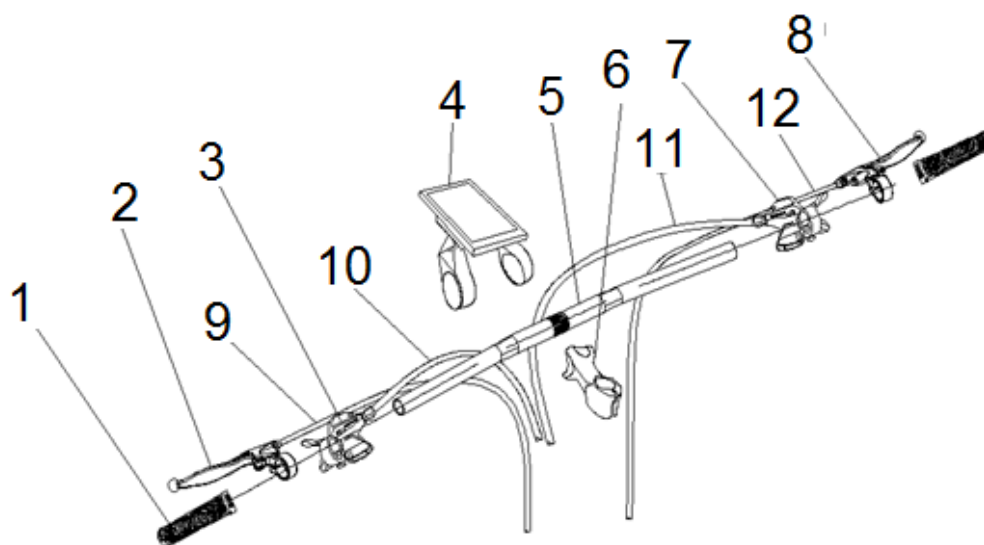

Position	Part number	Název	Name
0	702000000	Přední kolo kompletní	Front wheel assembly
1	702000001	Náboj předního kola	Front wheel hub
2	702000002	Výplet kola – set 13G*272mm	Spoke – set
3	702000003	Výplet kola – set 13G*274mm	Spoke – set
4	Nedostupné	Ráfek předního kola	Front wheel rim
5	702000005	Páska do ráfku	Tire tape
6	702000006	Duše kola	Wheel tube
7	702000007	Pneumatika	Tire
8	702000008	Odrážka	Reflector
9	701001009	Brzdový kotouč	Brake disc

Position	Part number	Název	Name
0	702000028	Zadní kolo kompletní	Rear wheel assembly
1	702000029	Zadní rozeta	Freewheel
2	702000030	Motor	Motor
3	702000031	Výplet kola 13G*248mm	Spoke
4	702000032	Výplet kola 13G*241mm	Spoke
5	702000033	Ráfek zadního kola	Rear wheel rim
6	702000005	Páska do ráfku	Tire tape
7	702000006	Duše kola	Wheel tube
8	702000007	Pneumatika	Tire
9	702000008	Odrážka	Reflector
10	701001037	Brzdový kotouč	Brake disc

Position	Part number	Název	Name
1	702000034	Sensor	Sensor
2	702000035	Osa pedálů	Pedal axle
3	702000036	Řetěz	Chain
4	702000037	Přední rozeta	Front chain wheel
5	702000038	Pedál	Pedal

Position	Part number	Název	Name
1	702000039	Rukojeť (L+P)	Grip (L+R)
2	702000040	Levá páčka brzdy	Left brake lever
3	702000041	Ovládání přední přehazovačky	Front derailleur control
4	702000042	Panel	Panel
5	702000043	Řídítka	Handlebar
6	702000044	Držák řidítek	handlebar bracket
7	701000034	Ovládání zadní přehazovačky	Rear derailleur control
8	702000046	Pravá páčka brzdy	Right brake lever
9	702000047	Bowden přední brzdy	Front brake cable
10	702000048	Bowden přední přehazovačky	Front derailleur cable
11	702000049	Bowden zadní přehazovačky	Rear derailleur cable
12	702000050	Bowden zadní brzdy	Rear brake cable