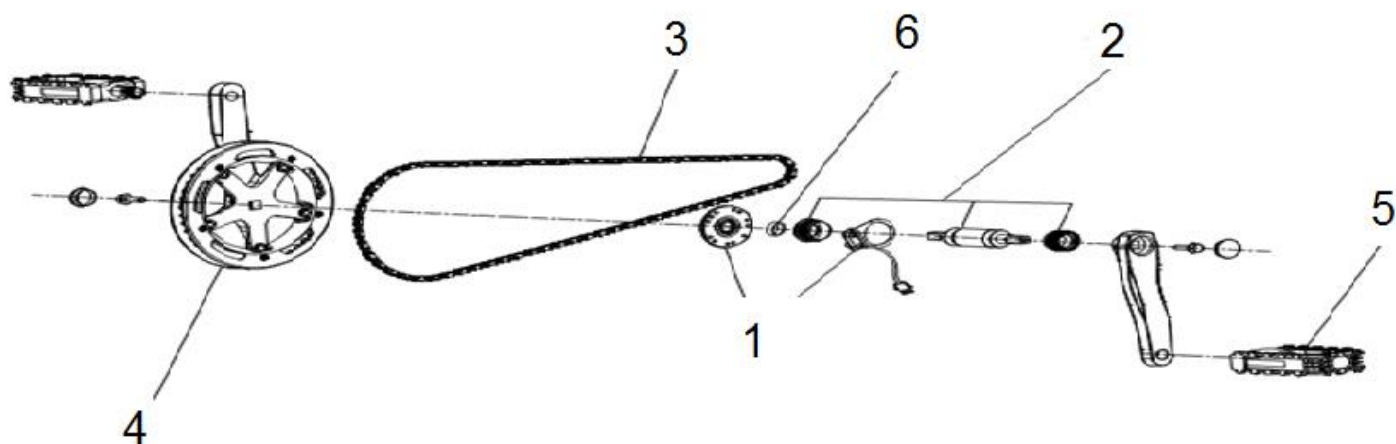

Position	Part number	Název	Name
0	702000000	Přední kolo kompletní	Front wheel assembly
1	702000001	Náboj předního kola	Front wheel hub
2	702000002	Výplet kola – set 13G*272mm	Spoke – set
3	702000003	Výplet kola – set 13G*274mm	Spoke – set
4	Nedostupné	Ráfek předního kola	Front wheel rim
5	702000005	Páska do ráfku	Tire tape
6	702000006	Duše kola	Wheel tube
7	702000007	Pneumatika	Tire
8	702000008	Odrážka	Reflector
9	701001009	Brzdový kotouč	Brake disc

Position	Part number	Název	Name
0	702000028	Zadní kolo kompletní	Rear wheel assembly
1	702000029	Zadní rozeta	Freewheel
2	702000030	Motor	Motor
3	702000031	Výplet kola 13G*248mm	Spoke
4	702000032	Výplet kola 13G*241mm	Spoke
5	702000033	Ráfek zadního kola	Rear wheel rim
6	702000005	Páska do ráfku	Tire tape
7	702000006	Duše kola	Wheel tube
8	702000007	Pneumatika	Tire
9	702000008	Odrážka	Reflector
10	701001037	Brzdový kotouč	Brake disc

Position	Part number	Název	Name
1	702000034	Sensor	Sensor
2	702000035	Osa pedálů	Pedal axle
3	702000036	Řetěz	Chain
4	702000037	Přední rozeta	Front chain wheel
5	702000038	Pedál	Pedal

Position	Part number	Název	Name
1	702000039	Rukojeť (L+P)	Grip (L+R)
2	702000040	Levá páčka brzdy	Left brake lever
3	702000041	Ovládání přední přehazovačky	Front derailleur control
4	702000042	Panel	Panel
5	702000043	Řídítka	Handlebar
6	702000044	Držák řidítek	handlebar bracket
7	701000034	Ovládání zadní přehazovačky	Rear derailleur control
8	702000046	Pravá páčka brzdy	Right brake lever
9	702000047	Bowden přední brzdy	Front brake cable
10	702000048	Bowden přední přehazovačky	Front derailleur cable
11	702000049	Bowden zadní přehazovačky	Rear derailleur cable
12	702000050	Bowden zadní brzdy	Rear brake cable