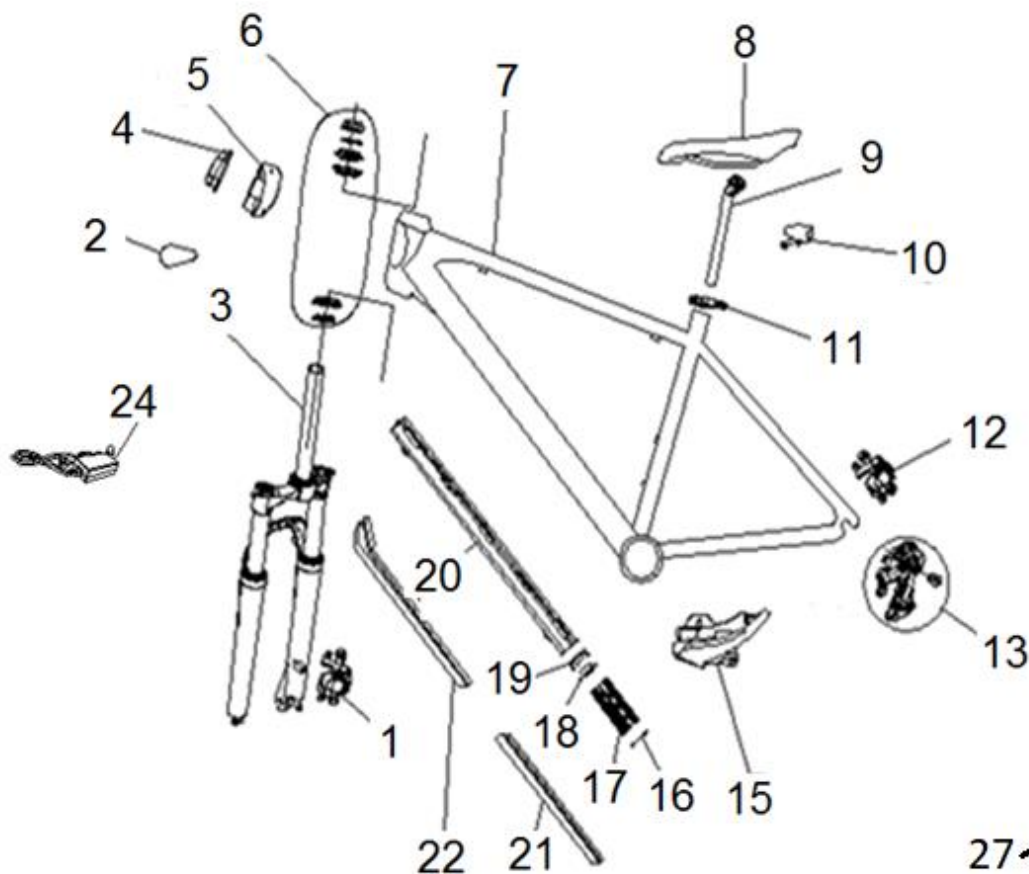

Position	Part number	Název	Name
0	702000000	Přední kolo kompletní	Front wheel assembly
1	702000001	Náboj předního kola	Front wheel hub
2	702000002	Výplet kola – set 13G*272mm	Spoke – set
3	702000003	Výplet kola – set 13G*274mm	Spoke – set
4	Nedostupné	Ráfek předního kola	Front wheel rim
5	702000005	Páska do ráfku	Tire tape
6	702000006	Duše kola	Wheel tube
7	702000007	Pneumatika	Tire
8	702000008	Odrážka	Reflector
9	701001009	Brzdový kotouč	Brake disc

Position	Part number	Název	Name
0	702000028	Zadní kolo kompletní	Rear wheel assembly
1	702000029	Zadní rozeta	Freewheel
2	702000030	Motor	Motor
3	702000031	Výplet kola 13G*248mm	Spoke
4	702000032	Výplet kola 13G*241mm	Spoke
5	702000033	Ráfek zadního kola	Rear wheel rim
6	702000005	Páska do ráfku	Tire tape
7	702000006	Duše kola	Wheel tube
8	702000007	Pneumatika	Tire
9	702000008	Odrážka	Reflector
10	701001037	Brzdový kotouč	Brake disc

Position	Part number	Název	Name
1	702000034	Sensor	Sensor
2	702000035	Osa pedálů	Pedal axle
3	702000036	Řetěz	Chain
4	702000037	Přední rozeta	Front chain wheel
5	702000038	Pedál	Pedal

Position	Part number	Název	Name
1	702000039	Rukojeť (L+P)	Grip (L+R)
2	702000040	Levá páčka brzdy	Left brake lever
3	702000041	Ovládání přední přehazovačky	Front derailleur control
4	702000042	Panel	Panel
5	702000043	Řídítka	Handlebar
6	702000044	Držák řidítek	handlebar bracket
7	701000034	Ovládání zadní přehazovačky	Rear derailleur control
8	702000046	Pravá páčka brzdy	Right brake lever
9	702000047	Bowden přední brzdy	Front brake cable
10	702000048	Bowden přední přehazovačky	Front derailleur cable
11	702000049	Bowden zadní přehazovačky	Rear derailleur cable
12	702000050	Bowden zadní brzdy	Rear brake cable