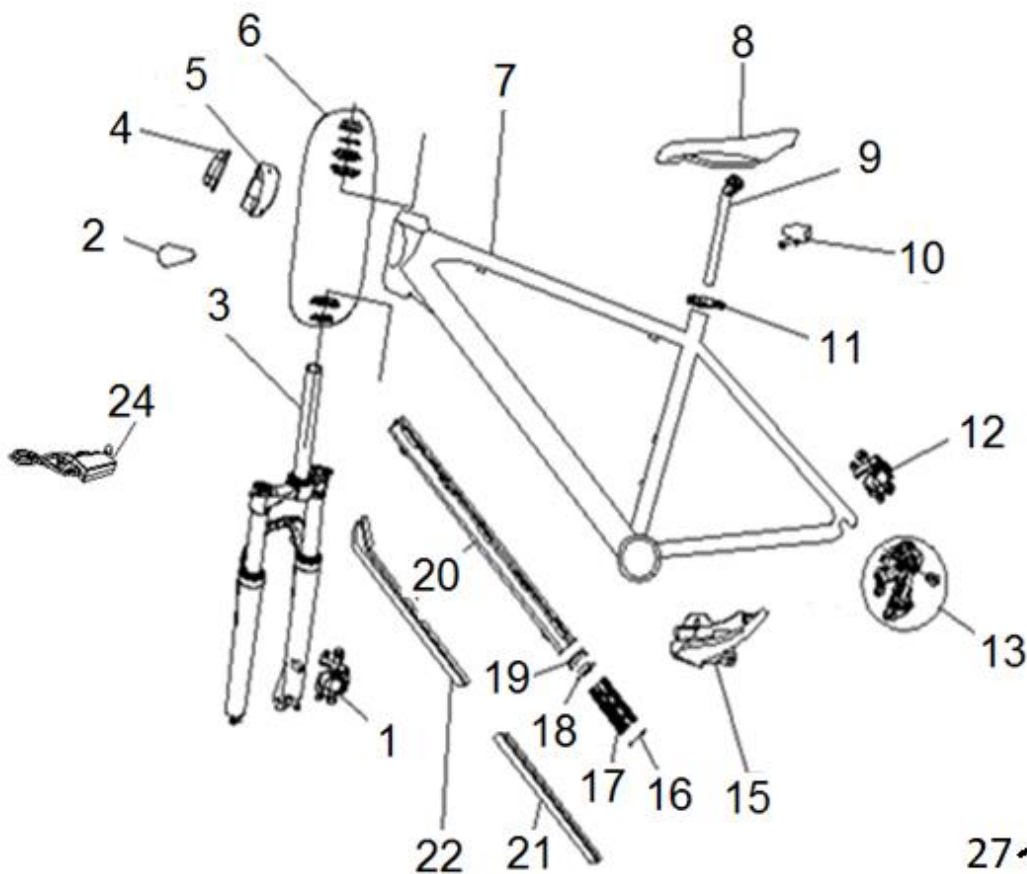

Position	Part number	Název	Name
0	702000000	Přední kolo kompletní	Front wheel assembly
1	702000001	Náboj předního kola	Front wheel hub
2	702000002	Výplet kola – set 13G*272mm	Spoke – set
3	702000003	Výplet kola – set 13G*274mm	Spoke – set
4	Nedostupné	Ráfek předního kola	Front wheel rim
5	702000005	Páska do ráfku	Tire tape
6	702000006	Duše kola	Wheel tube
7	702000007	Pneumatika	Tire
8	702000008	Odrážka	Reflector
9	701001009	Brzdový kotouč	Brake disc

Position	Part number	Název	Name
0	702000028	Zadní kolo kompletní	Rear wheel assembly
1	702000029	Zadní rozeta	Freewheel
2	702000030	Motor	Motor
3	702000031	Výplet kola 13G*248mm	Spoke
4	702000032	Výplet kola 13G*241mm	Spoke
5	702000033	Ráfek zadního kola	Rear wheel rim
6	702000005	Páska do ráfku	Tire tape
7	702000006	Duše kola	Wheel tube
8	702000007	Pneumatika	Tire
9	702000008	Odrážka	Reflector
10	701001037	Brzdový kotouč	Brake disc

Position	Part number	Název	Name
1	702000034	Sensor	Sensor
2	702000035	Osa pedálů	Pedal axle
3	702000036	Řetěz	Chain
4	702000037	Přední rozeta	Front chain wheel
5	702000038	Pedál	Pedal

Position	Part number	Název	Name
1	702000039	Rukojeť (L+P)	Grip (L+R)
2	702000040	Levá páčka brzdy	Left brake lever
3	702000041	Ovládání přední přehazovačky	Front derailleur control
4	702000042	Panel	Panel
5	702000043	Řídítka	Handlebar
6	702000044	Držák řídítek	handlebar bracket
7	701000034	Ovládání zadní přehazovačky	Rear derailleur control
8	702000046	Pravá páčka brzdy	Right brake lever
9	702000047	Bowden přední brzdy	Front brake cable
10	702000048	Bowden přední přehazovačky	Front derailleur cable
11	702000049	Bowden zadní přehazovačky	Rear derailleur cable
12	702000050	Bowden zadní brzdy	Rear brake cable