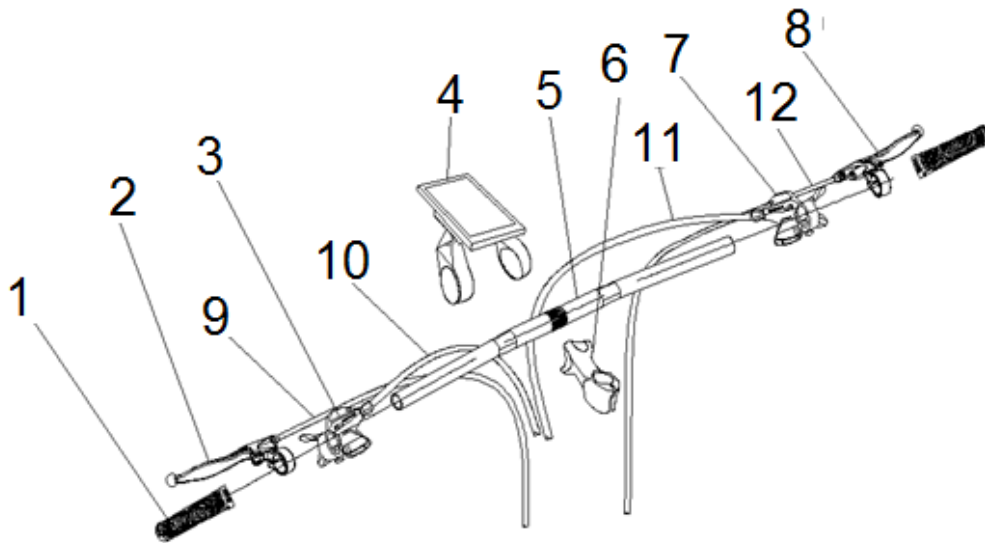

Position	Part number	Název	Name
0	702000000	Přední kolo kompletní	Front wheel assembly
1	702000001	Náboj předního kola	Front wheel hub
2	702000002	Výplet kola – set 13G*272mm	Spoke – set
3	702000003	Výplet kola – set 13G*274mm	Spoke – set
4	Nedostupné	Ráfek předního kola	Front wheel rim
5	702000005	Páska do ráfku	Tire tape
6	702000006	Duše kola	Wheel tube
7	702000007	Pneumatika	Tire
8	702000008	Odrážka	Reflector
9	701001009	Brzdový kotouč	Brake disc

Position	Part number	Název	Name
0	702000028	Zadní kolo kompletní	Rear wheel assembly
1	702000029	Zadní rozeta	Freewheel
2	702000030	Motor	Motor
3	702000031	Výplet kola 13G*248mm	Spoke
4	702000032	Výplet kola 13G*241mm	Spoke
5	702000033	Ráfek zadního kola	Rear wheel rim
6	702000005	Páska do ráfku	Tire tape
7	702000006	Duše kola	Wheel tube
8	702000007	Pneumatika	Tire
9	702000008	Odrážka	Reflector
10	701001037	Brzdový kotouč	Brake disc

Position	Part number	Název	Name
1	702000034	Sensor	Sensor
2	702000035	Osa pedálů	Pedal axle
3	702000036	Řetěz	Chain
4	702000037	Přední rozeta	Front chain wheel
5	702000038	Pedál	Pedal

Position	Part number	Název	Name
1	702000039	Rukojeť (L+P)	Grip (L+R)
2	702000040	Levá páčka brzdy	Left brake lever
3	702000041	Ovládání přední přehazovačky	Front derailleur control
4	702000042	Panel	Panel
5	702000043	Řídítka	Handlebar
6	702000044	Držák řídítek	handlebar bracket
7	701000034	Ovládání zadní přehazovačky	Rear derailleur control
8	702000046	Pravá páčka brzdy	Right brake lever
9	702000047	Bowden přední brzdy	Front brake cable
10	702000048	Bowden přední přehazovačky	Front derailleur cable
11	702000049	Bowden zadní přehazovačky	Rear derailleur cable
12	702000050	Bowden zadní brzdy	Rear brake cable