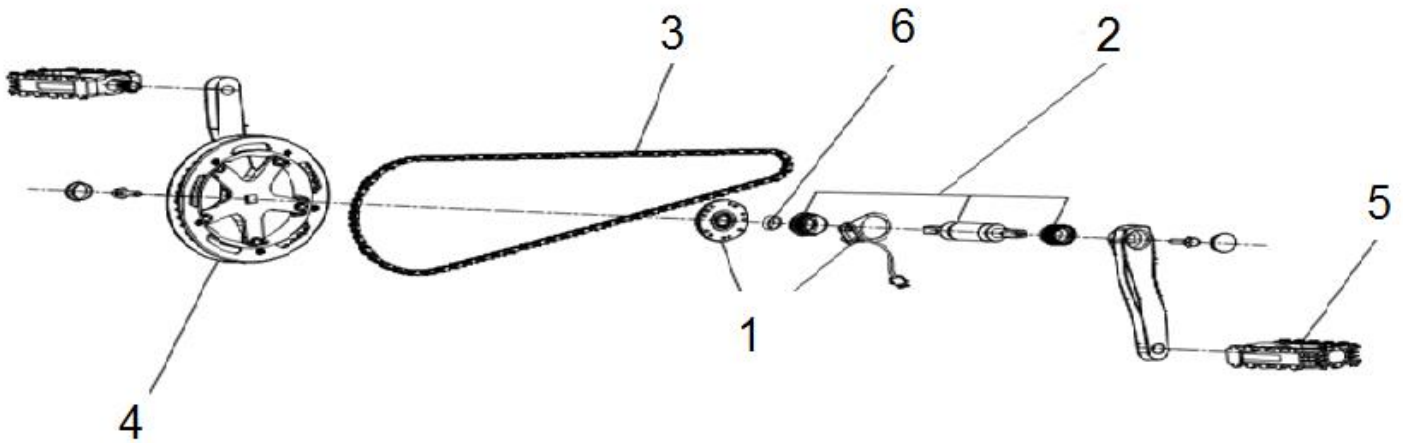

Position	Part number	Název	Name
0	702000000	Přední kolo kompletní	Front wheel assembly
1	702000001	Náboj předního kola	Front wheel hub
2	702000002	Výplet kola – set 13G*272mm	Spoke – set
3	702000003	Výplet kola – set 13G*274mm	Spoke – set
4	Nedostupné	Ráfek předního kola	Front wheel rim
5	702000005	Páska do ráfku	Tire tape
6	702000006	Duše kola	Wheel tube
7	702000007	Pneumatika	Tire
8	702000008	Odrážka	Reflector
9	701001009	Brzdový kotouč	Brake disc

Position	Part number	Název	Name
0	702000028	Zadní kolo kompletní	Rear wheel assembly
1	702000029	Zadní rozeta	Freewheel
2	702000030	Motor	Motor
3	702000031	Výplet kola 13G*248mm	Spoke
4	702000032	Výplet kola 13G*241mm	Spoke
5	702000033	Ráfek zadního kola	Rear wheel rim
6	702000005	Páska do ráfku	Tire tape
7	702000006	Duše kola	Wheel tube
8	702000007	Pneumatika	Tire
9	702000008	Odrážka	Reflector
10	701001037	Brzdový kotouč	Brake disc

Position	Part number	Název	Name
1	702000034	Sensor	Sensor
2	702000035	Osa pedálů	Pedal axle
3	702000036	Řetěz	Chain
4	702000037	Přední rozeta	Front chain wheel
5	702000038	Pedál	Pedal

Position	Part number	Název	Name
1	702000039	Rukojeť (L+P)	Grip (L+R)
2	702000040	Levá páčka brzdy	Left brake lever
3	702000041	Ovládání přední přehazovačky	Front derailleur control
4	702000042	Panel	Panel
5	702000043	Řídítka	Handlebar
6	702000044	Držák řídítek	handlebar bracket
7	701000034	Ovládání zadní přehazovačky	Rear derailleur control
8	702000046	Pravá páčka brzdy	Right brake lever
9	702000047	Bowden přední brzdy	Front brake cable
10	702000048	Bowden přední přehazovačky	Front derailleur cable
11	702000049	Bowden zadní přehazovačky	Rear derailleur cable
12	702000050	Bowden zadní brzdy	Rear brake cable