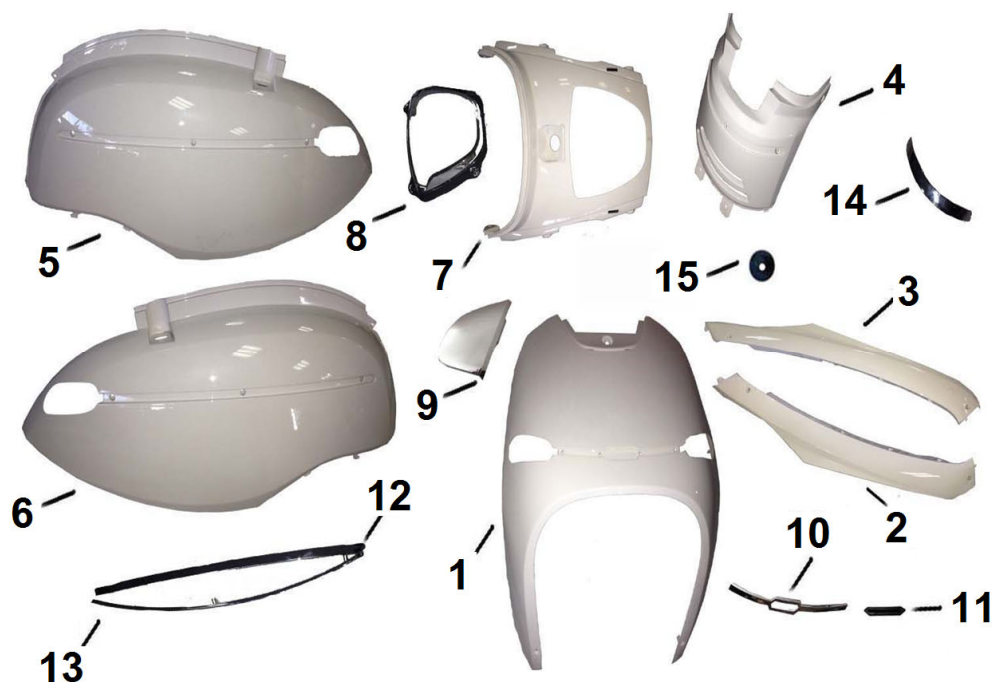

Position	Part number	Název	Name
1	703180088	Přední panel – bílý	Front panel – bílý
	7031800881	Přední panel – stříbrný	Front panel – silver
	7031800882	Přední panel – modrý	Front panel - blue
2	703180089	Pravý boční kryt - bílý	Right side cover – white
	7031800891	Pravý boční kryt – stříbrný	Right side cover – silver
	7031800892	Pravý boční kryt – modrý	Right side cover - blue
3	703180090	Levý boční kryt – bílý	Left side cover – white
	7031800901	Levý boční kryt – stříbrný	Left side cover – silver
	7031800902	Levý boční kryt – modrý	Left side cover - blue
4	703180091	Přední kryt pod sedadlem – bílý	Box front cover – white
	7031800911	Přední kryt pod sedadlem - stříbrný	Box front cover – silver
	7031800912	Přední kryt pod sedadlem - modrý	Box front cover – blue
5	703180092	Levý kryt pod sedadlem – bílý	Box left cover – white
	7031800921	Levý kryt pod sedadlem – stříbrný	Box left cover – silver
	7031800922	Levý kryt pod sedadlem – modrý	Box left cover - blue
6	703180093	Pravý kryt pod sedadlem - bílý	Box right cover - white
	7031800931	Pravý kryt pod sedadlem - stříbrný	Box right cover - silver
	7031800932	Pravý kryt pod sedadlem – modrý	Box right cover - blue
7	703180094	Zadní kryt – bílý	Rear cover - white
	7031800941	Zadní kryt - stříbrný	Rear cover - silver
	7031800942	Zadní kryt – modrý	Rear cover - blue
8	703180095	Objímka zadního světla	Rear light collar
9	703180096	Krytka předního panelu	Front panel cover
10	703180097	Rámeček	Decorative chrome panel
11	703180098	Dekorační krytka	Decorative plate
12	703180099	Levý dekorační pásek	Left decorative strip
13	703180100	Pravý dekorační pásek	Right decorative strip
14	703180101	Pásek předního krytu sedadla	Box front cover strip
15	703180102	Gumová podložka	Rubber sleeve