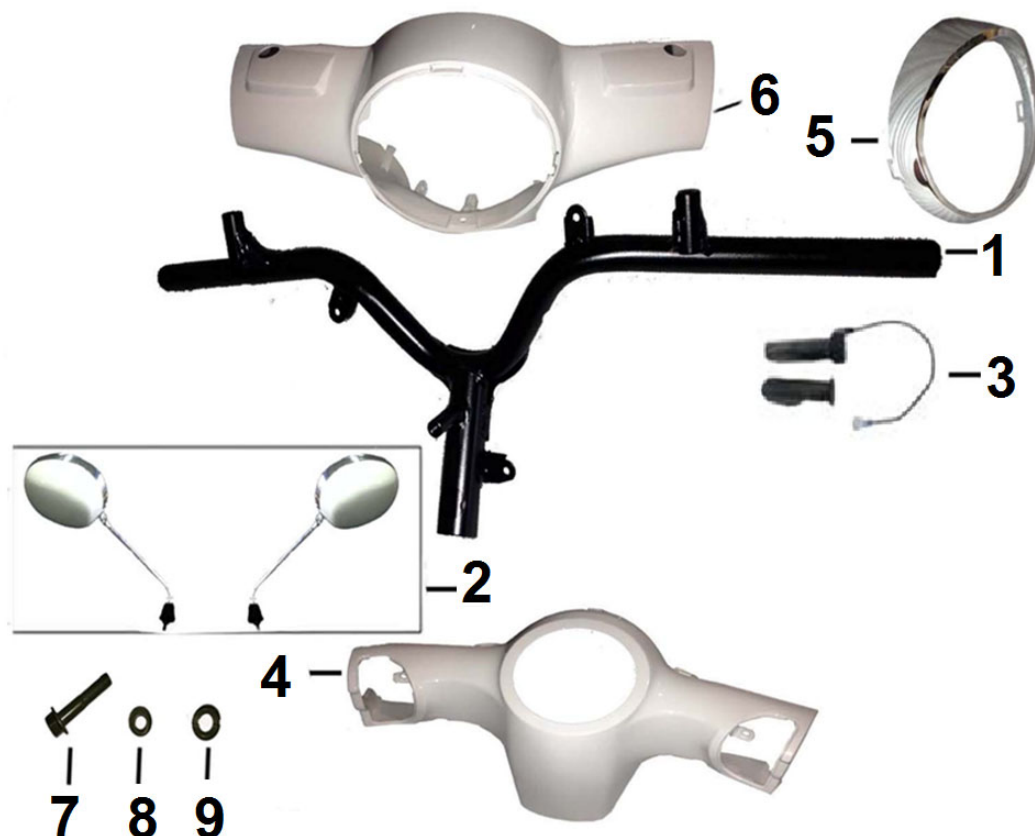

Position	Part number	Název	Name
1	703180050	Řídítka	Handlebar
2	703180051	Zpětná zrcátka (pár)	Rearview mirror (pair)
3	703180052	Levá rukojeť	Left grip
	7031800521	Pravá rukojeť	Right grip
3-1	7031800522	Levá a pravá rukojeť (set)	Left and right grip (set)
4	703180053	Zadní část panelu řídítek – bílý	Rear part of handlebar panel - white
	7031800531	Zadní část panelu řídítek – stříbrný	Rear part of handlebar panel - silver
	7031800532	Zadní část panelu řídítek – modrý	Rear part of handlebar panel - blue
5	703180054	Objímka předního světla	Headlight collar
6	703180055	Přední část panelu řídítek – bílý	Front part of handlebar panel - white
	7031800551	Přední část panelu řídítek – stříbrný	Front part of handlebar panel - silver
	7031800552	Přední část panelu řídítek – modrý	Front part of handlebar panel - blue
7	100207042	Šroub	Bolt
8	110107	Matice	Nut
9	703180058	Pouzdro	Bushing