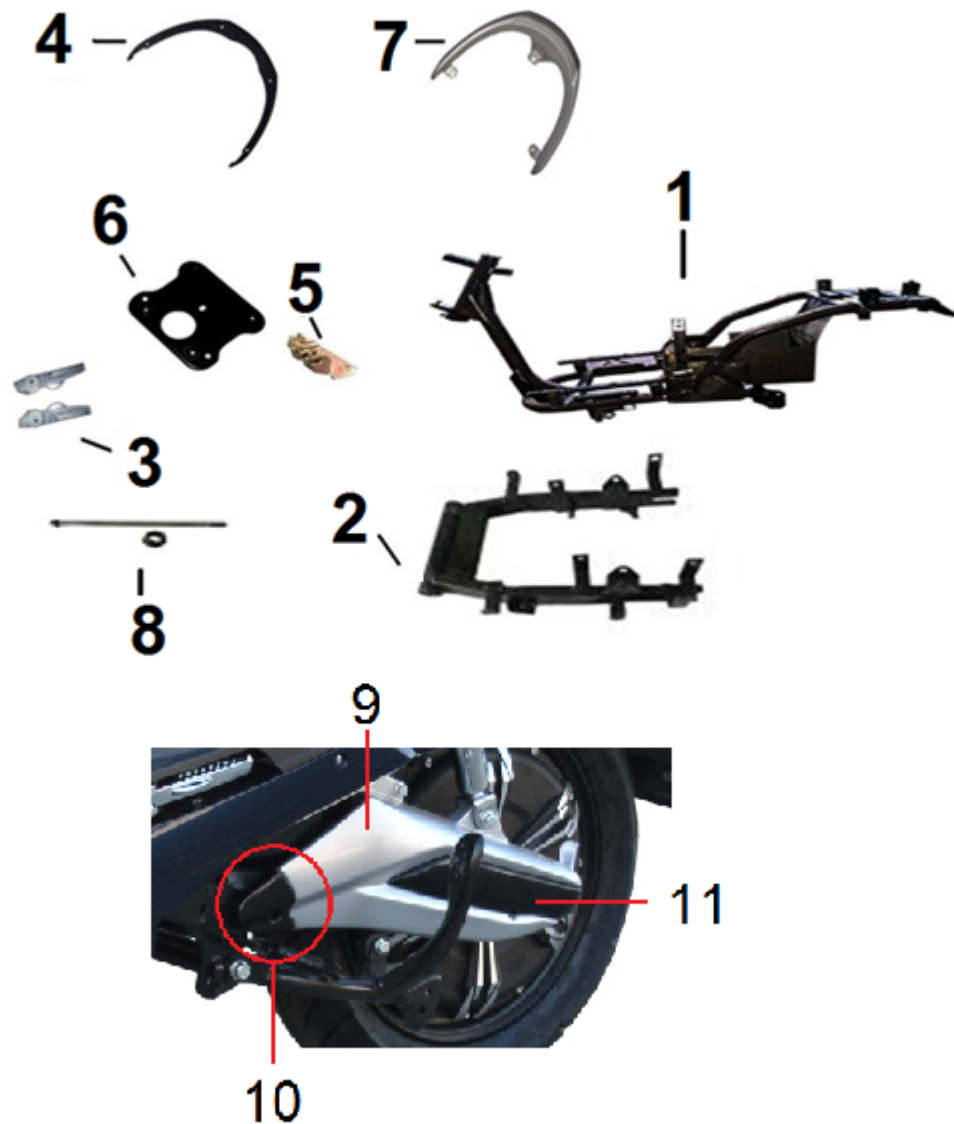

Popis - Description	Strana - Page
Elektronika – Electronics	2
Blatníky - Fenders	3
Stojánek – Stand (side, main)	4
Rám - Frame	5
Přední kolo, brzda – Front wheel, brake	6
Řídítka – Handlebar	7
Světla – Lights	8
Tachometr, spínače, bowden zámku – Speedmeter, switches	9
Úložný box, nášlap – box, footrest	10
Kapotáž – Plastic covers	11
Tlumiče – Shock absorbers	12
Zadní kolo, brzdy – Rear wheel, brake	13
Sedadlo - Seat	14
Přední vidlice – Front fork	15

Position	Part number	Název	Name
1	703180001	Kabeláž	Main cable
2	703180002	Konektor nabíječky	Charger connector
3	703180003	Elektronika	Controller
4	703180004	Konektor baterie	Battery connector
6	703110014	Akumulátor 12V (1ks)	Battery 12V
	703180006	Baterie 72V (sada 6 akumulátorů)	Battery 72V (6 pcs pack)
7	703180007	Nabíječka	Charger
8	703180008	Přerušovač směrových světél	Circuit breaker (turn lights)
9	704001037	Měnič napětí	Voltage converter
Měnič lze zaměnit za 704001037 (novější verze)			
10	703180010	Klakson	Horn
11	703180130	Spínač stojanu	Stand switch

Position	Part number	Název	Name
1	703180020	Hlavní stojan	Main stand
2	703180021	Gumový doraz stojanu	Stand rubber stopper
3	703180022	Pružina hlavního stojanu	Main stand spring
4	703180023	Boční stojan	Side stand
5	703180024	Šroub bočního stojanu	Side stand bolt
6	703180025	Pružina bočního stojanu	Side stand spring
7	100207022	Šroub	Bolt
8	703180027	Pouzdro	Bushing