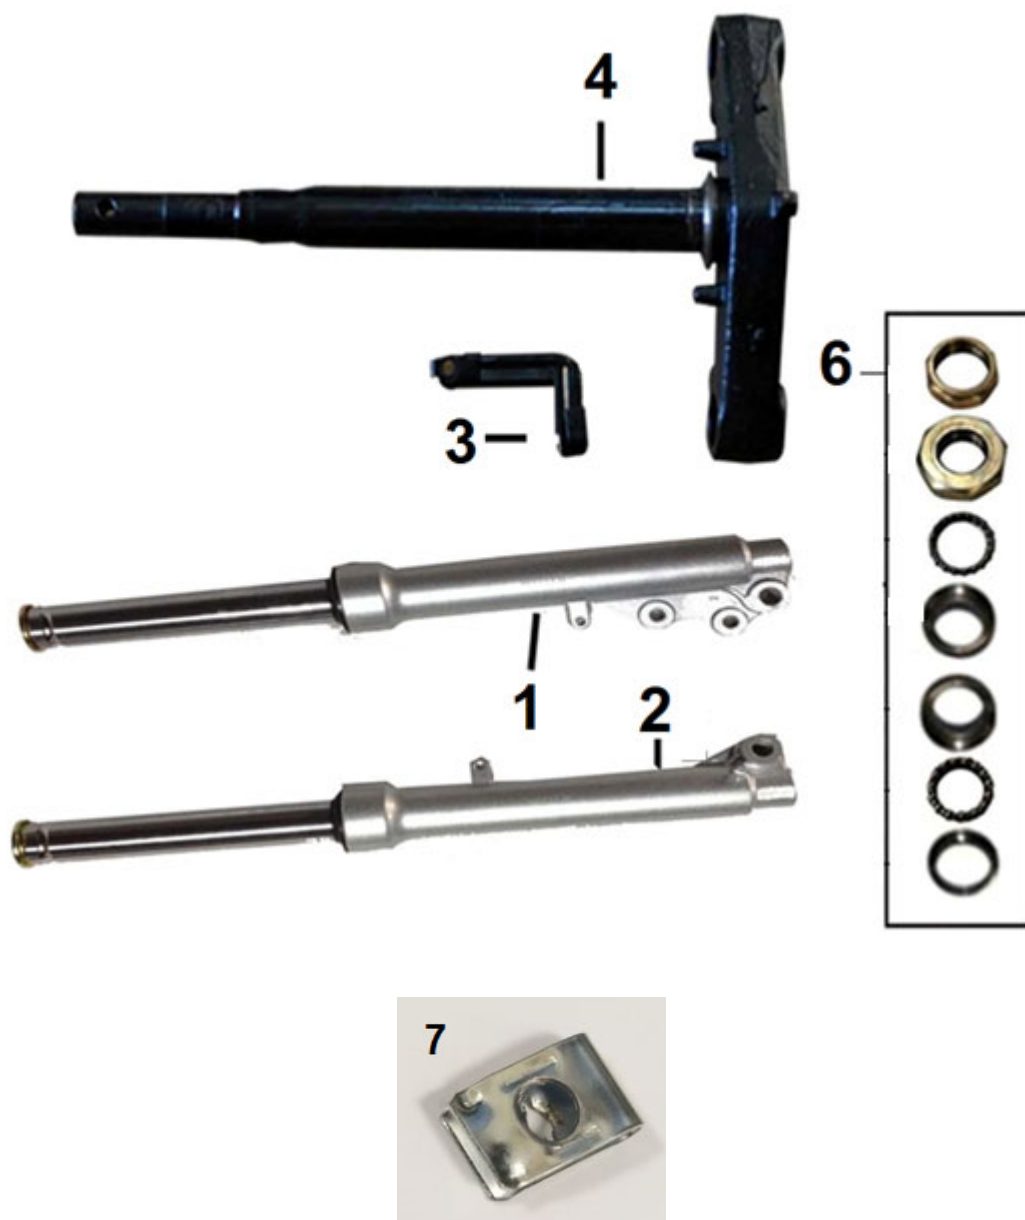

Position	Part number	Název	Name
1	703180113	Sedadlo – hnědé	Seat – brown
	7031801131	Sedadlo – černé	Seat – black
2	703180114	Držák sedadla	Seat bracket

Position	Part number	Název	Name
1	703180115	Přední vidlice levá	Front fork left
2	703180116	Přední vidlice pravá	Front fork right
3	703180117	Držák brzdové hadičky	Brake tube holder
4	703180118	Tyč řidítek	Handlebar steering rod
6	703180120	Hlavové složení přední vidlice	Front fork bowls
7	708999002	Matice nástrčná	Socket nut