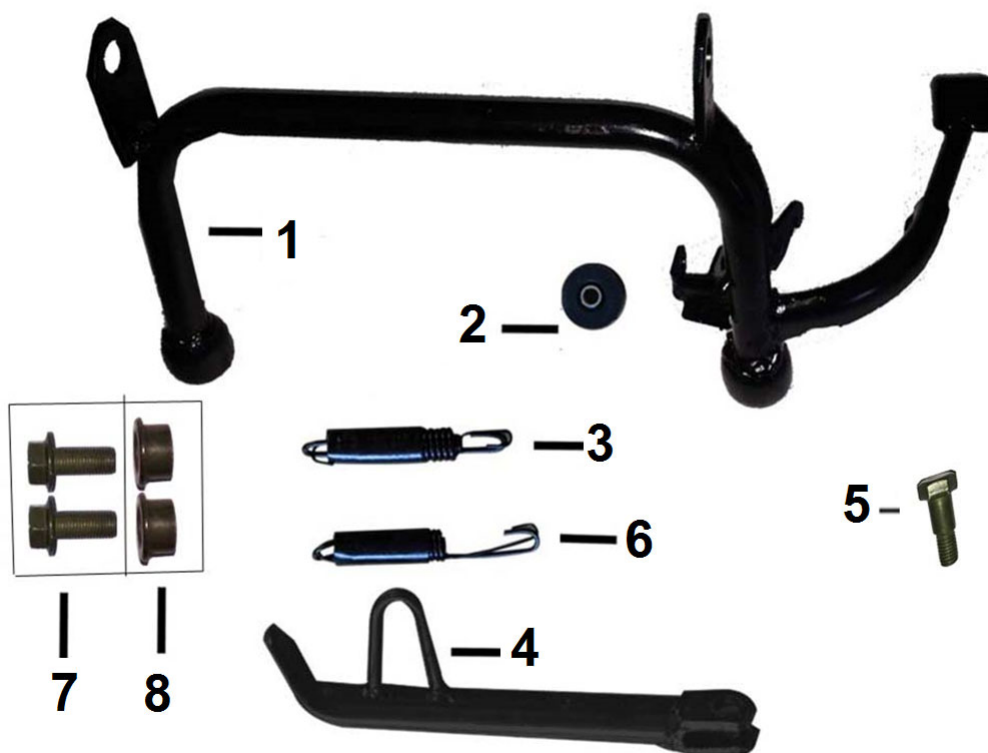

Popis - Description	Strana - Page
Elektronika – Electronics	2
Blatníky - Fenders	3
Stojánek – Stand (side, main)	4
Rám - Frame	5
Přední kolo, brzda – Front wheel, brake	6
Řídítka – Handlebar	7
Světla – Lights	8
Tachometr, spínače, bowden zámku – Speedmeter, switches	9
Úložný box, nášlap – box, footrest	10
Kapotáž – Plastic covers	11
Tlumiče – Shock absorbers	12
Zadní kolo, brzdy – Rear wheel, brake	13
Sedadlo - Seat	14
Přední vidlice – Front fork	15

Position	Part number	Název	Name
1	703180001	Kabeláž	Main cable
2	703180002	Konektor nabíječky	Charger connector
3	703180003	Elektronika	Controller
4	703180004	Konektor baterie	Battery connector
6	703110014	Akumulátor 12V (1ks)	Battery 12V
	703180006	Baterie 72V (sada 6 akumulátorů)	Battery 72V (6 pcs pack)
7	703180007	Nabíječka	Charger
8	703180008	Přerušovač směrových světél	Circuit breaker (turn lights)
9	704001037	Měnič napětí	Voltage converter
Měnič lze zaměnit za 704001037 (novější verze)			
10	703180010	Klakson	Horn
11	703180130	Spínač stojanu	Stand switch

Position	Part number	Název	Name
1	703180020	Hlavní stojan	Main stand
2	703180021	Gumový doraz stojanu	Stand rubber stopper
3	703180022	Pružina hlavního stojanu	Main stand spring
4	703180023	Boční stojan	Side stand
5	703180024	Šroub bočního stojanu	Side stand bolt
6	703180025	Pružina bočního stojanu	Side stand spring
7	100207022	Šroub	Bolt
8	703180027	Pouzdro	Bushing