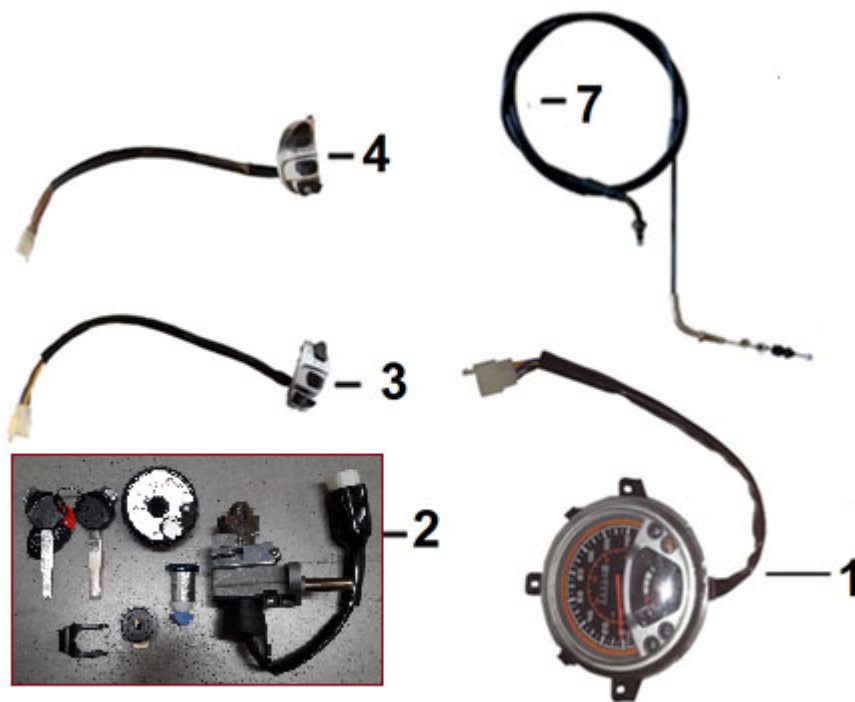

Position	Part number	Název	Name
1	703180069	Tachometr	Speedmeter
2	703180070	Spínací skříňka+zámky+klíček	Switchbox+locks+keys
3	703180071	Spínač levého madla	Left handle switch
4	703180072	Spínač pravého madla	Right handle switch
7	704003096	Bowden zámku sedadla	Seat lock cable