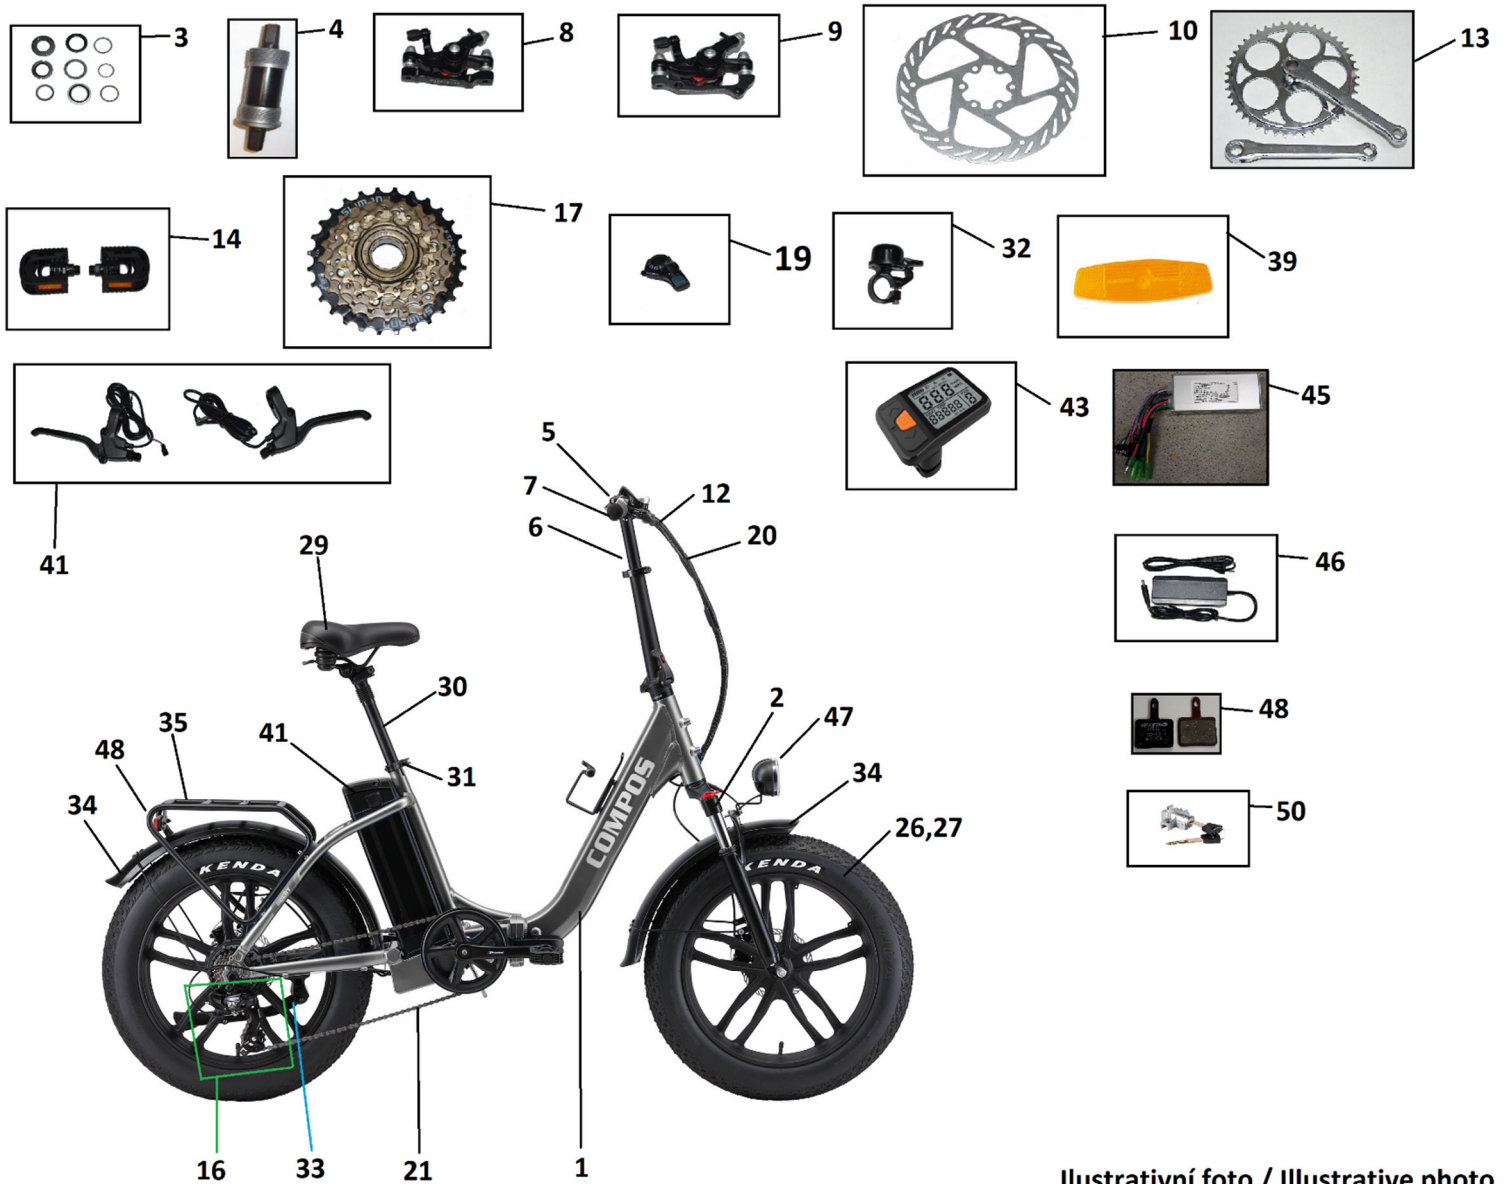

HECHT[®] COMPOS XL

made for garden

Ilustrativní foto / Illustrative photo

Position	Part number	Název	Name
1	701012001	Rám šedý	Frame gray
	7010120011	Rám modrý	Frame blue
2	701012002	Přední vidlice šedá	Front fork gray
	7010120021	Přední vidlice modrá	Front fork blue
3	701012003	Hlavové složení přední vidlice	Front fork head assembly
4	701012004	Osa pedálů	Pedal axle
5	701012005	Řídítka	Handlebar
6	701012006	Držák řídítek	Handlebar bracket
7	701012007	Rukojeť (pár)	Grip (pair)
8	701012008	Přední brzda	Front brake
9	701012009	Zadní brzda	Rear brake
10	701012010	Brzdový kotouč přední a zadní	Brake disc front and rear
12	701012012	Bowden brzd přední a zadní	Brake cables front and rear
13	701012013	Přední rozeta + kliky (pár)	Front crankset + crank (pair)
14	701012014	Pedál pravý a levý	Pedal right and left
16	701012016	Přehazovačka zadní	Derailleur rear
17	701012017	Zadní rozeta	Freewheel
19	701012019	Ovládání zadní přehazovačky	Shifter rear
20	701012020	Bowden přehazovačky zadní	Shifter cable rear
21	701012021	Řetěz	Chain
22-1	7010120221	Přední kolo kompletní	Front wheel assembly

Position	Part number	Název	Name
24-1	7010120241	Zadní kolo kompletní (s motorem)	Rear wheel assembly (with motor)
26	701012026	Pneumatika	Tire
27	701012027	Duše	Wheel tube
29	701012029	Sedlo	Saddle
30	701012030	Výsuvná tyč sedla	Saddle pipe
31	701012031	Pojistka sedla	Saddle release
32	701012032	Zvonek	Bell
33	701012033	Stojánek	Stand
34	701012034	Blatník přední a zadní	Mudguard front and rear
35	701012035	Nosič	Carrier frame
39	701012039	Odrážky na kole (pár)	Reflector (pair)
41	701012041	Páčka brzdy pravá a levá	Brake lever right and left
42	701012042	Akumulátor	Battery
43	701012043	Displej	Display
44	701012044	Sensor	Sensor
45	701012045	Elektronika	Controller
46	701012046	Nabíječka	Charger
47	701012047	Světlo přední	Front light
48	701012048	Světlo zadní	Rear light
49	701012049	Brzdové destičky (pár)	Brake pad (pair)
51	701012051	Kabel	Connecting cable