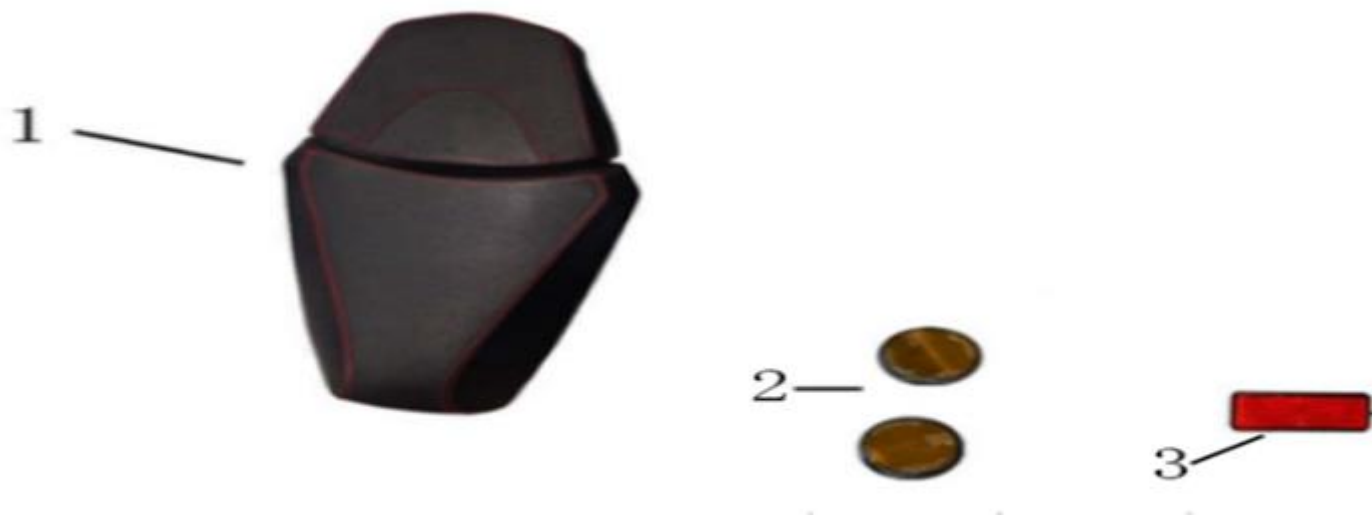

Position	Part number	Název	Name
1	703111100	Sedadlo	Seat
2	703111101	Boční odrazka oranžová	Side reflector
3	703111102	Zadní odrazka červená	Rear reflector