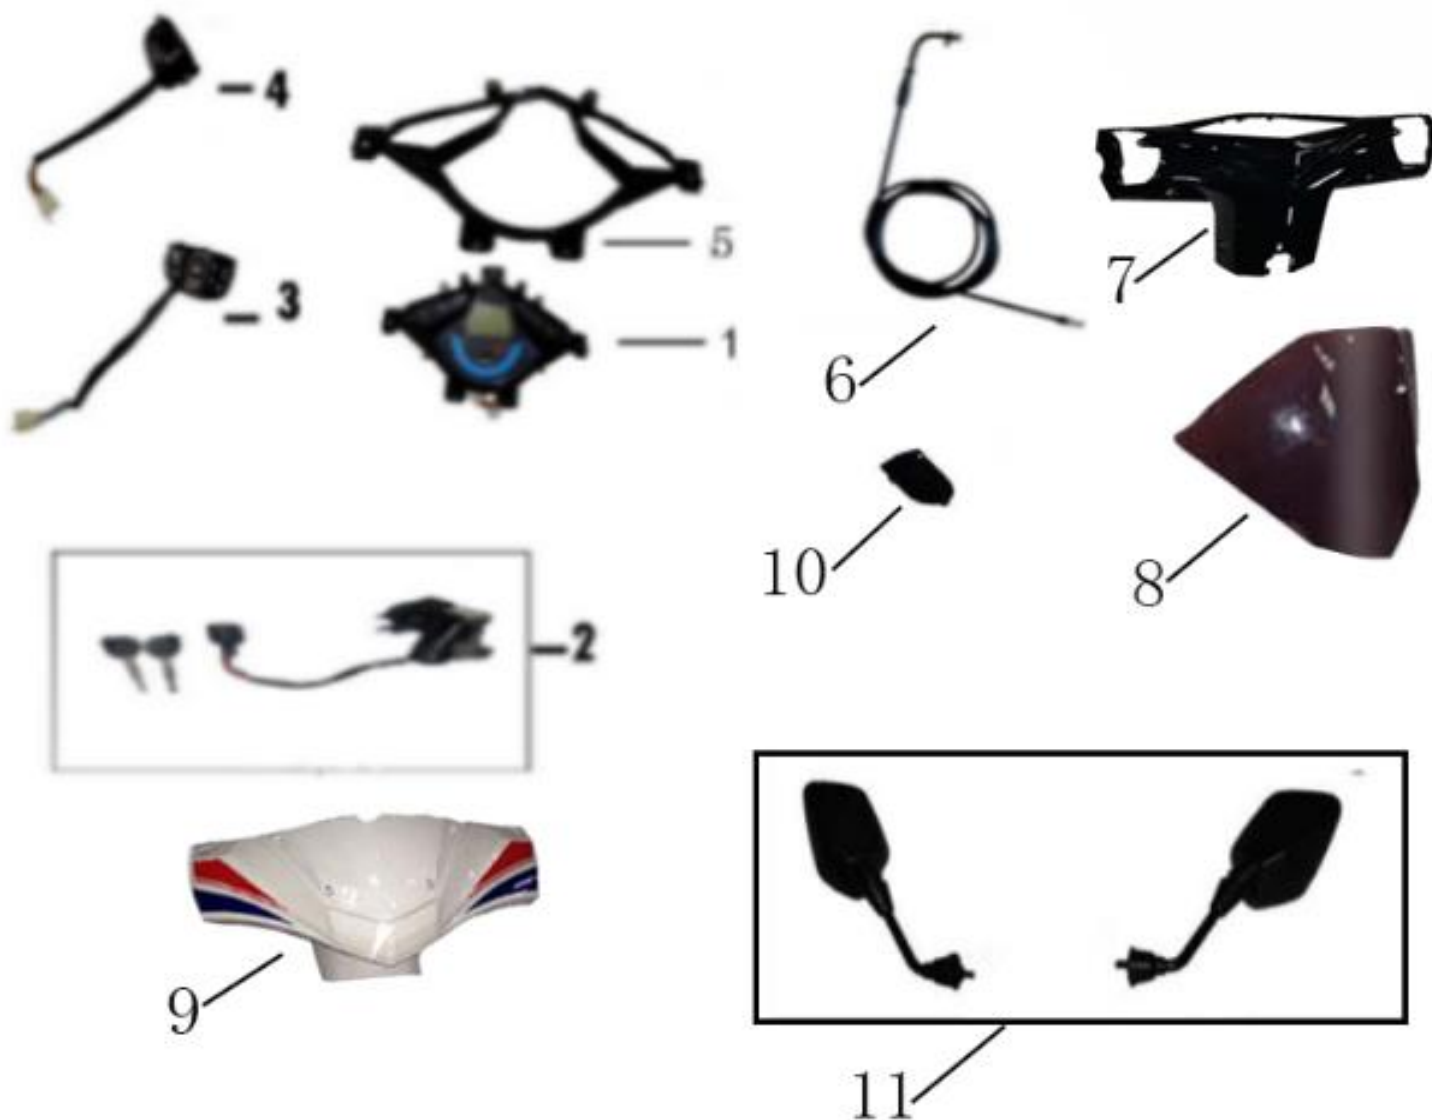

Position	Part number	Název	Name
1	703111081	Tachometr	Speedometer
2	703111082	Spínací skříňka s klíčky	Ignition switch with keys
3	703180072	Spínač pravého madla	Right switch
4	703180071	Spínač levého madla	Left switch
5	703111085	Kryt přístrojového panelu	Handlebar cover
6	703111086	Lanko zamykání sedadla	Cable seat lock
7	703111087	Kryt tachometru černý	Speedometer cover black
7-1	703111871	Kryt tachometru bílý	Speedometer cover white
8	703111088	Malý větrný štít černý	Small wind cover black
8-1	7031110882	Malý větrný štít bílý	Small wind cover white
9	703111089	Horní kryt řídítek černý	Handlebar cover black
9-1	7031110892	Horní kryt řídítek bílý	Handlebar cover white
10	703111090	Kryt schránky na nářadí	Instrument box cover
11	703111091	Zpětná zrcátka (levé a pravé)	Rear mirror (left and right)