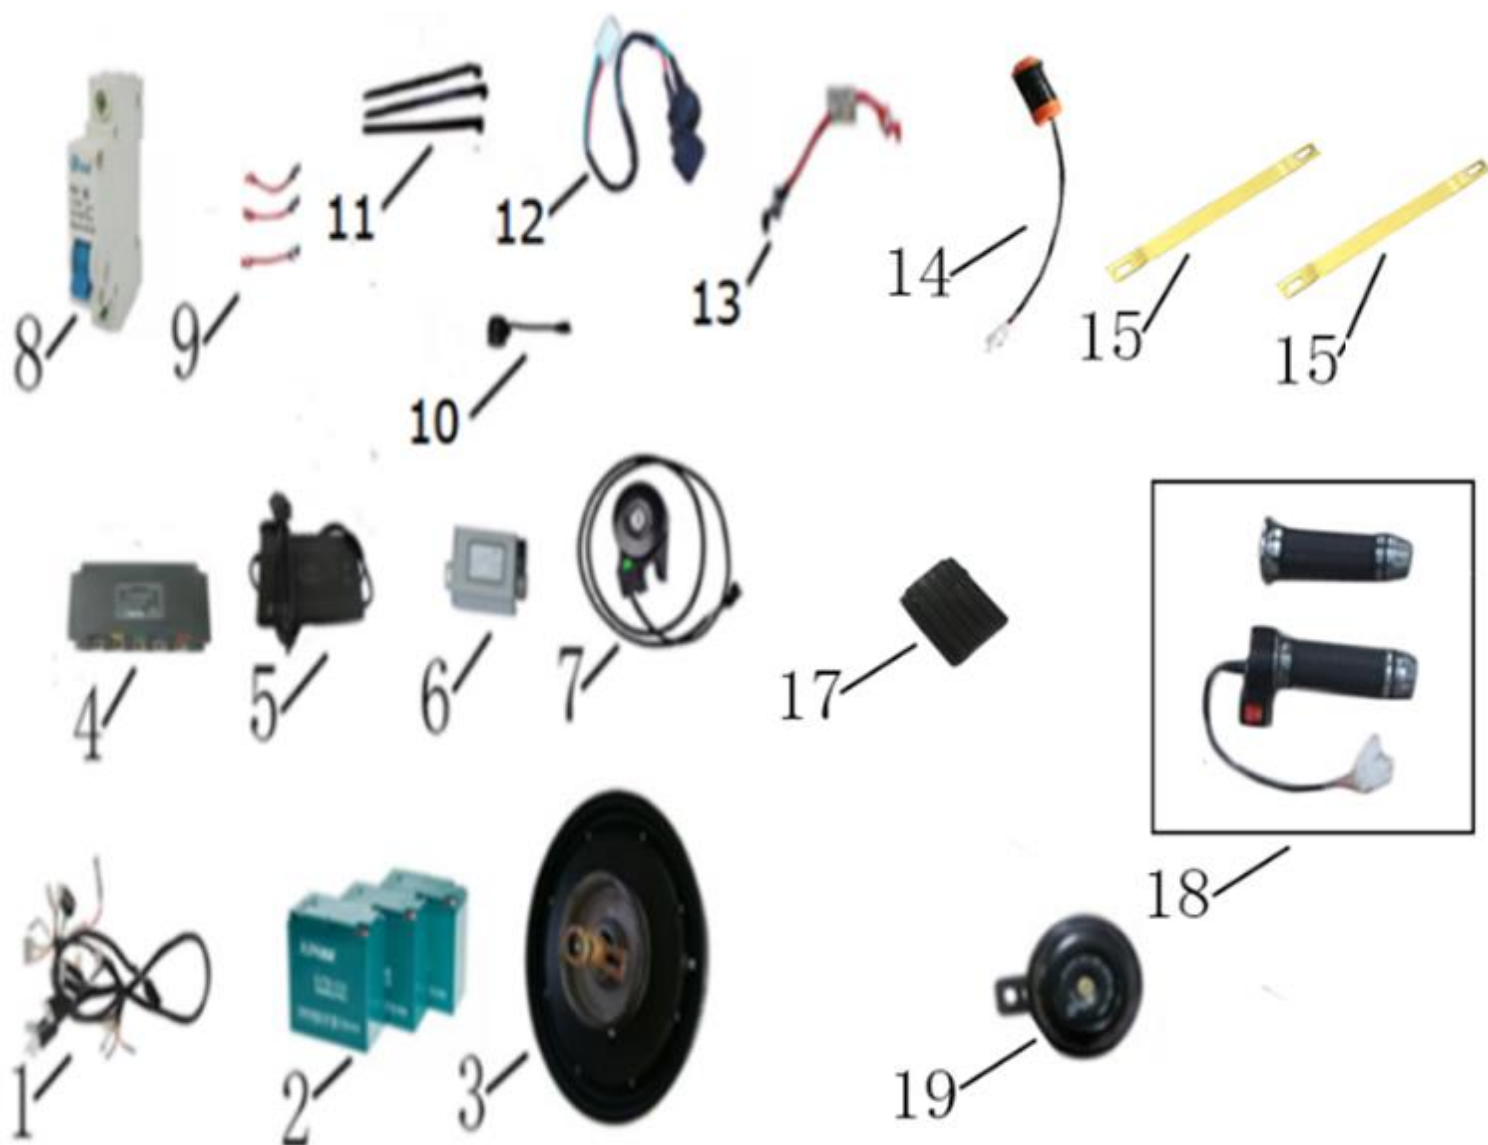

Position	Part number	Název	Name
1	703111081	Tachometr	Speedometer
2	703111082	Spínací skříňka s klíčky	Ignition switch with keys
3	703180072	Spínač pravého madla	Right switch
4	703180071	Spínač levého madla	Left switch
5	703111085	Kryt přístrojového panelu	Handlebar cover
6	703111086	Lanko zamykání sedadla	Cable seat lock
7	703111087	Kryt tachometru černý	Speedometer cover black
7-1	703111871	Kryt tachometru bílý	Speedometer cover white
8	703111088	Malý větrný štít černý	Small wind cover black
8-1	7031110882	Malý větrný štít bílý	Small wind cover white
9	703111089	Horní kryt řídítek černý	Handlebar cover black
9-1	7031110892	Horní kryt řídítek bílý	Handlebar cover white
10	703111090	Kryt schránky na nářadí	Instrument box cover
11	703111091	Zpětná zrcátka (levé a pravé)	Rear mirror (left and right)

Position	Part number	Název	Name
1	703111121	Kabeláž	Main wire
2	703110014(e)	Akumulátor	Battery
3	703111123	Motor	Motor
4	703111124	Elektronika	Controller
5	703111125	Nabíječka	Charger
6	704001037	Měnič napětí	Converter
7	703111127	Spínač stojánku	Side stand switch
8	703111128	Jistič	Circuit breaker
9	703111129	Kabel baterie	Battery cable
10	704003063	Přerušovač směrových světel	Flasher
11	703111131	Svorka kabelu	Cable clamp
12	703111132	Konektor nabíjení	Charge port
13	704003072	Připojovací kabel baterie	Battery cable
14	704003077	USB konektor	USB connector
15	703111135	Pásek baterie	Battery strap
17	703111137	Gumová patka	Rubber block
18	703180052	Levá rukojeť	Left handle
	7031800521	Pravá rukojeť	Right handle
19	704003064	Klakson	Horn