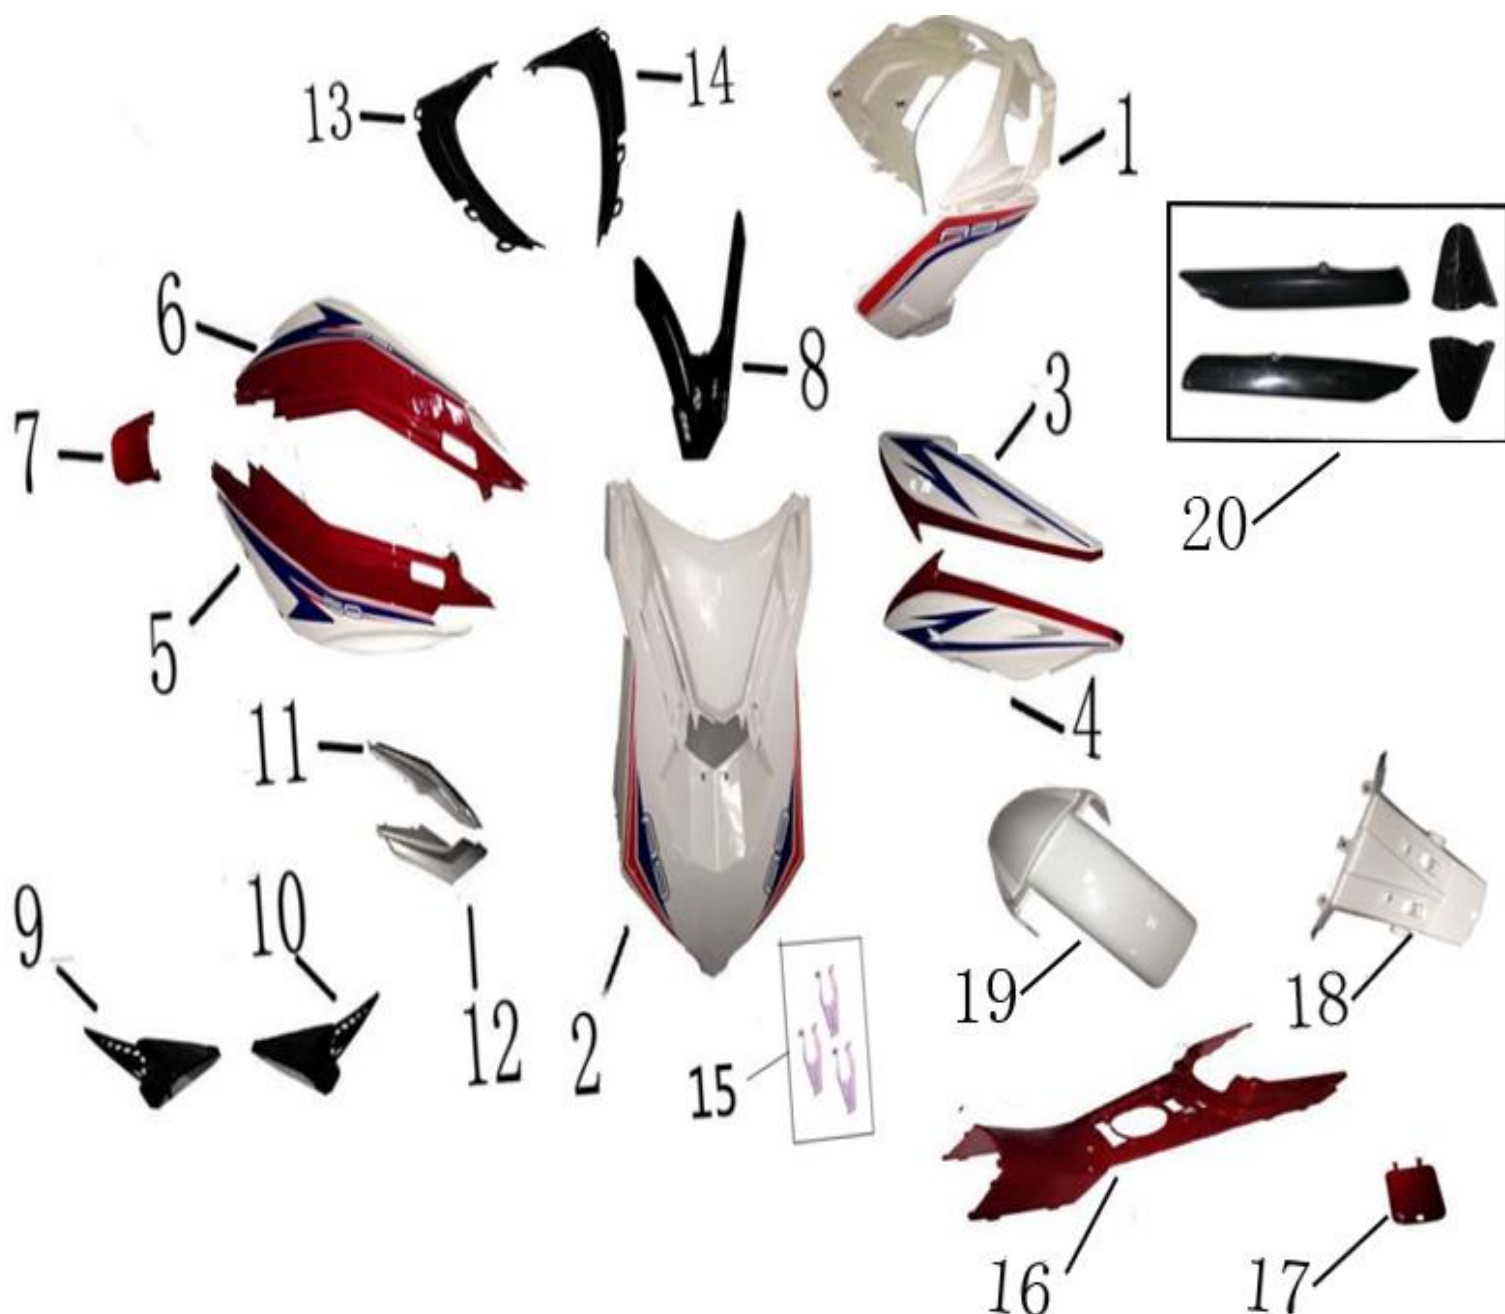

Position	Part number	Název	Name
1	703111061	Přední kapotáž černá	Front main cover black
1-1	7031110612	Přední kapotáž bílá	Front main cover white
2	703111062	Přední maska černá	Front cover black
2-1	7031110622	Přední maska bílá	Front cover white
3	703111063	Pravý spodní kryt černý	Right bottom cover black
3-1	7031110632	Pravý spodní kryt bílý	Right bottom cover white
4	703111064	Levý spodní kryt černý	Left bottom cover black
4-1	7031110642	Levý spodní kryt bílý	Left bottom cover white
5	703111065	Pravý dekorační kryt pod sedadlem černý	Right decorative cover black
5-1	7031110652	Pravý dekorační kryt pod sedadlem bílý	Right decorative cover white
6	703111066	Levý dekorační kryt pod sedadlem černý	Left decorative cover black
6-1	7031110662	Levý dekorační kryt pod sedadlem bílý	Left decorative cover white
7	703111067	Zadní dekorační kryt černý	Rear decorative cover black
7-1	7031110672	Zadní dekorační kryt bílý	Rear decorative cover white