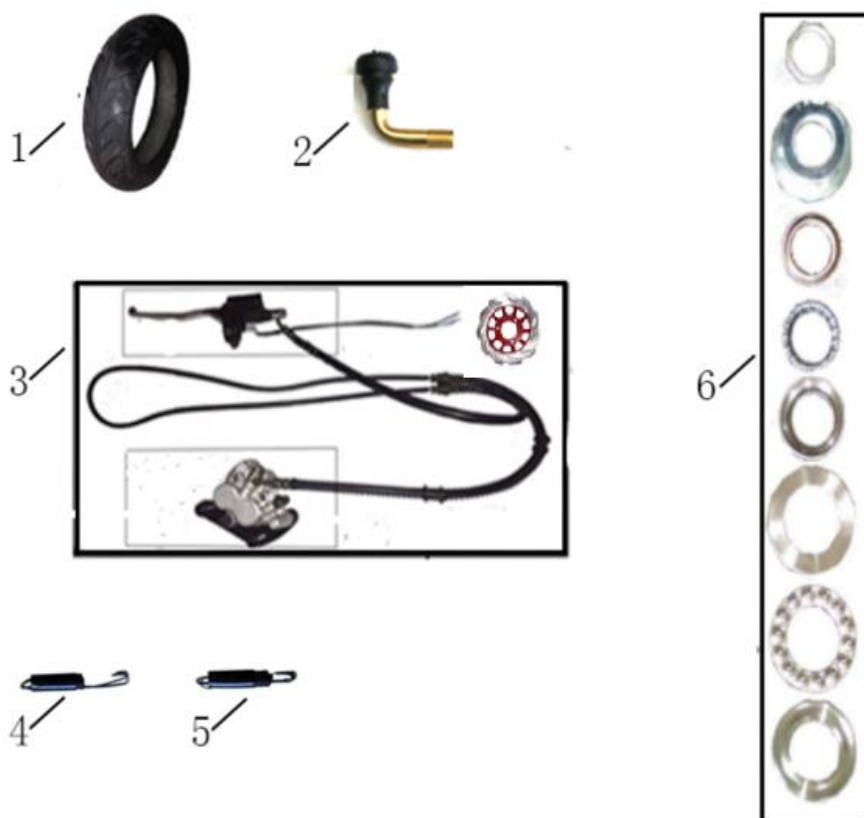

Position	Part number	Název	Name
1	703180038	Pneumatika	Tire
2	704003086	Ventilek	Valve
3	703111113	Sestava zadní brzdy	Rear brake assembly
4	703111114	Pružina bočního stojánu	Side stand spring
5	703111115	Pružina hlavního stojánu	Main stand spring
6	703111116	Set ložisek a podložek	Bearings and washers set