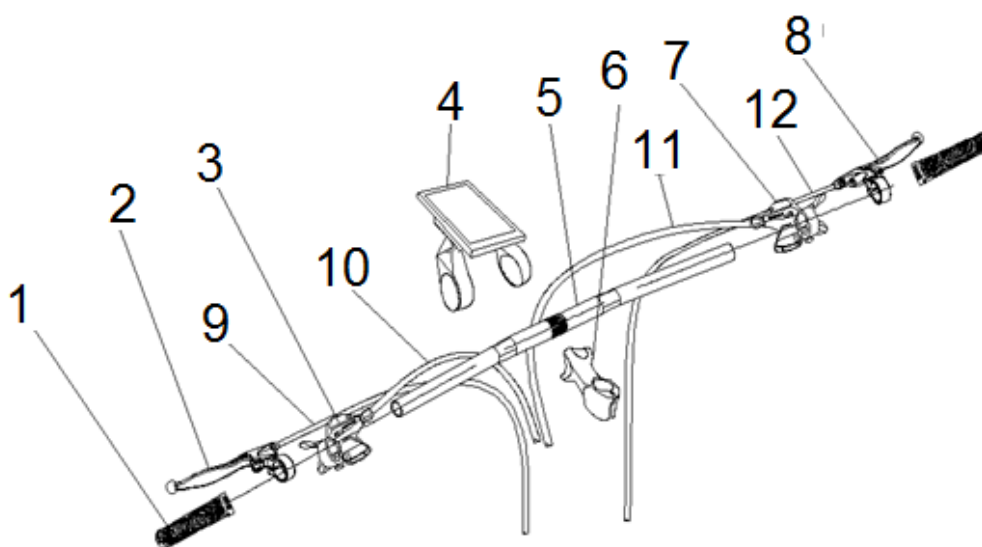

Position	Part number	Název	Name
0	702000000	Přední kolo kompletní	Front wheel assembly
1	702000001	Náboj předního kola	Front wheel hub
2	702000002	Výplet kola – set 13G*272mm	Spoke – set
3	702000003	Výplet kola – set 13G*274mm	Spoke – set
4	Nedostupné	Ráfek předního kola	Front wheel rim
5	702000005	Páska do ráfku	Tire tape
6	702000006	Duše kola	Wheel tube
7	702000007	Pneumatika	Tire
8	702000008	Odrážka	Reflector
9	701001009	Brzdový kotouč	Brake disc

Position	Part number	Název	Name
0	702000028	Zadní kolo kompletní	Rear wheel assembly
1	702000029	Zadní rozeta	Freewheel
2	702000030	Motor	Motor
3	702000031	Výplet kola – set 13G*248mm	Spoke
4	702000032	Výplet kola – set 13G*241mm	Spoke
5	702000033	Ráfek zadního kola	Rear wheel rim
6	702000005	Páska do ráfku	Tire tape
7	702000006	Duše kola	Wheel tube
8	702000007	Pneumatika	Tire
9	702000008	Odrážka	Reflector
10	701001037	Brzdový kotouč	Brake disc

Position	Part number	Název	Name
1	702000034	Sensor	Sensor
2	702000035	Osa pedálů	Pedal axle
3	702000036	Řetěz	Chain
4	702000037	Přední rozeta	Front chain wheel
5	702000038	Pedál	Pedal

Position	Part number	Název	Name
1	702000039	Rukojeť (L+P)	Grip (L+R)
2	702000040	Levá páčka brzdy	Left brake lever
3	702000041	Ovládání přední přehazovačky	Front derailleur control
4	702000042	Panel	Panel
5	702000043	Řídítka	Handlebar
6	702000044	Držák řidítek	handlebar bracket
7	701000034	Ovládání zadní přehazovačky	Rear derailleur control
8	702000046	Pravá páčka brzdy	Right brake lever
9	702000047	Bowden přední brzdy	Front brake cable
10	702000048	Bowden přední přehazovačky	Front derailleur cable
11	702000049	Bowden zadní přehazovačky	Rear derailleur cable
12	702000050	Bowden zadní brzdy	Rear brake cable