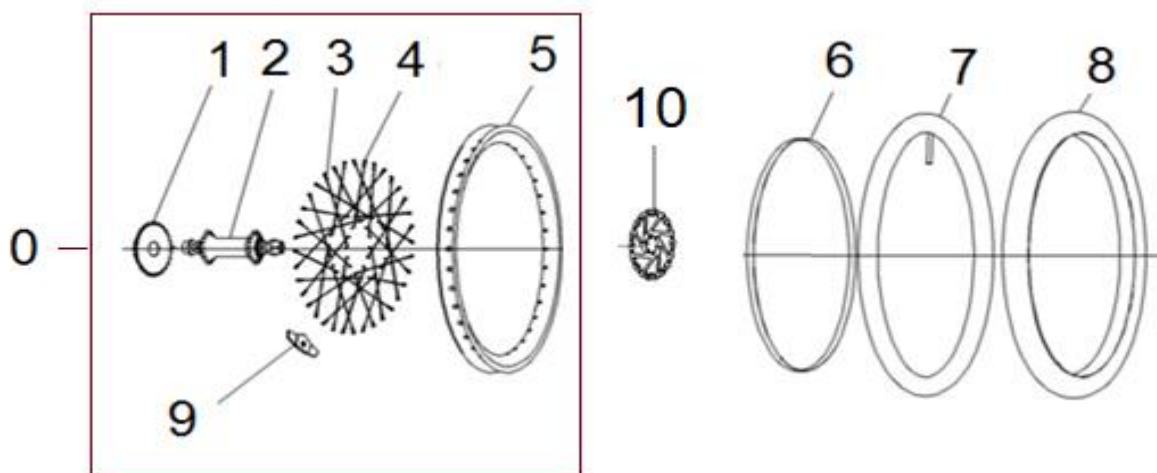

Position	Part number	Název	Name
0	702000000	Přední kolo kompletní	Front wheel assembly
1	702000001	Náboj předního kola	Front wheel hub
2	702000002	Výplet kola – set 13G*272mm	Spoke – set
3	702000003	Výplet kola – set 13G*274mm	Spoke – set
4	Nedostupné	Ráfek předního kola	Front wheel rim
5	702000005	Páska do ráfku	Tire tape
6	702000006	Duše kola	Wheel tube
7	702000007	Pneumatika	Tire
8	702000008	Odrážka	Reflector
9	701001009	Brzdový kotouč	Brake disc

Position	Part number	Název	Name
0	702000028	Zadní kolo kompletní	Rear wheel assembly
1	702000029	Zadní rozeta	Freewheel
2	702000030	Motor	Motor
3	702000031	Výplet kola – set 13G*248mm	Spoke
4	702000032	Výplet kola – set 13G*241mm	Spoke
5	702000033	Ráfek zadního kola	Rear wheel rim
6	702000005	Páska do ráfku	Tire tape
7	702000006	Duše kola	Wheel tube
8	702000007	Pneumatika	Tire
9	702000008	Odrážka	Reflector
10	701001037	Brzdový kotouč	Brake disc