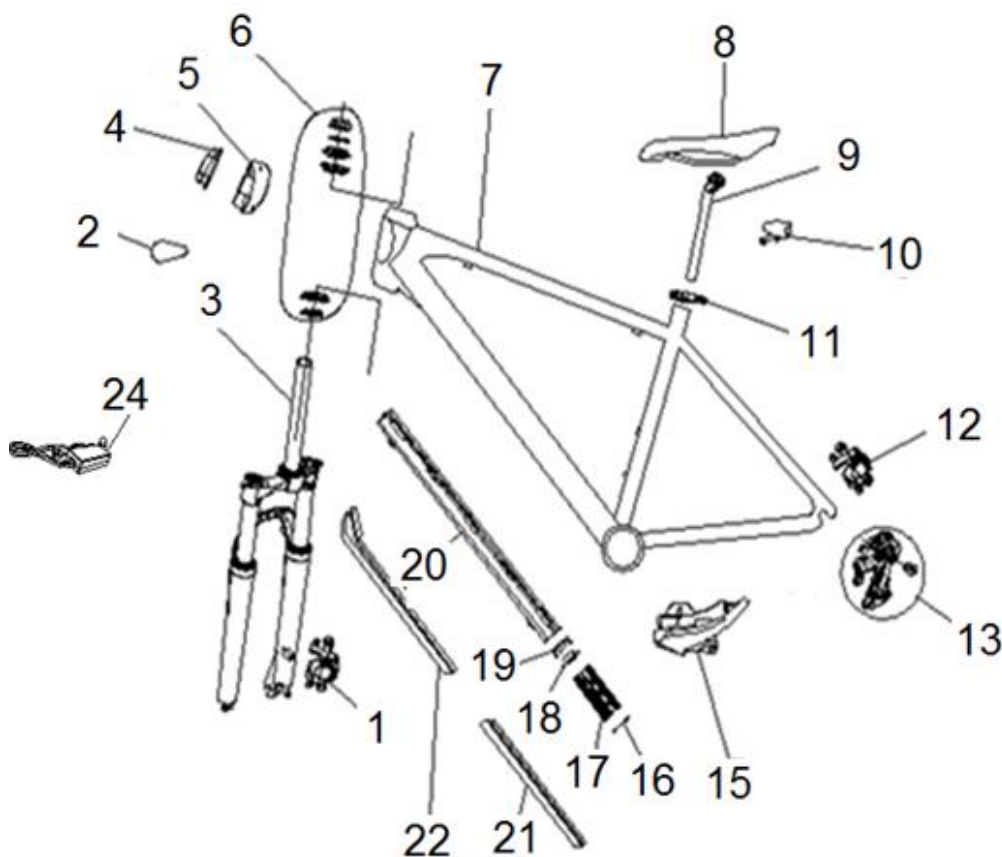

Position	Part number	Název	Name
0	702000000	Přední kolo kompletní	Front wheel assembly
1	702000001	Náboj předního kola	Front wheel hub
2	702000002	Výplet kola – set 13G*272mm	Spoke – set
3	702000003	Výplet kola – set 13G*274mm	Spoke – set
4	Nedostupné	Ráfek předního kola	Front wheel rim
5	702000005	Páska do ráfku	Tire tape
6	702000006	Duše kola	Wheel tube
7	702000007	Pneumatika	Tire
8	702000008	Odrážka	Reflector
9	701001009	Brzdový kotouč	Brake disc

Position	Part number	Název	Name
0	702000028	Zadní kolo kompletní	Rear wheel assembly
1	702000029	Zadní rozeta	Freewheel
2	702000030	Motor	Motor
3	702000031	Výplet kola – set 13G*248mm	Spoke
4	702000032	Výplet kola – set 13G*241mm	Spoke
5	702000033	Ráfek zadního kola	Rear wheel rim
6	702000005	Páska do ráfku	Tire tape
7	702000006	Duše kola	Wheel tube
8	702000007	Pneumatika	Tire
9	702000008	Odrážka	Reflector
10	701001037	Brzdový kotouč	Brake disc

Position	Part number	Název	Name
1	702000034	Sensor	Sensor
2	702000035	Osa pedálů	Pedal axle
3	702000036	Řetěz	Chain
4	702000037	Přední rozeta	Front chain wheel
5	702000038	Pedál	Pedal

Position	Part number	Název	Name
1	702000039	Rukojeť (L+P)	Grip (L+R)
2	702000040	Levá páčka brzdy	Left brake lever
3	702000041	Ovládání přední přehazovačky	Front derailleur control
4	702000042	Panel	Panel
5	702000043	Řídítka	Handlebar
6	702000044	Držák řidítek	handlebar bracket
7	701000034	Ovládání zadní přehazovačky	Rear derailleur control
8	702000046	Pravá páčka brzdy	Right brake lever
9	702000047	Bowden přední brzdy	Front brake cable
10	702000048	Bowden přední přehazovačky	Front derailleur cable
11	702000049	Bowden zadní přehazovačky	Rear derailleur cable
12	702000050	Bowden zadní brzdy	Rear brake cable