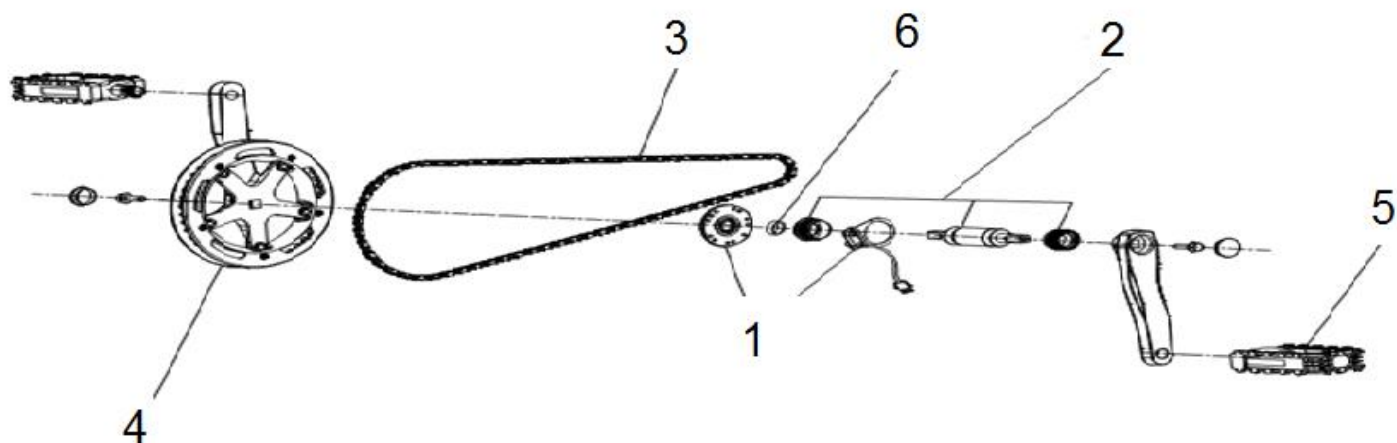

Position	Part number	Název	Name
0	702000000	Přední kolo kompletní	Front wheel assembly
1	702000001	Náboj předního kola	Front wheel hub
2	702000002	Výplet kola – set 13G*272mm	Spoke – set
3	702000003	Výplet kola – set 13G*274mm	Spoke – set
4	Nedostupné	Ráfek předního kola	Front wheel rim
5	702000005	Páska do ráfku	Tire tape
6	702000006	Duše kola	Wheel tube
7	702000007	Pneumatika	Tire
8	702000008	Odrážka	Reflector
9	701001009	Brzdový kotouč	Brake disc

Position	Part number	Název	Name
0	702000028	Zadní kolo kompletní	Rear wheel assembly
1	702000029	Zadní rozeta	Freewheel
2	702000030	Motor	Motor
3	702000031	Výplet kola – set 13G*248mm	Spoke
4	702000032	Výplet kola – set 13G*241mm	Spoke
5	702000033	Ráfek zadního kola	Rear wheel rim
6	702000005	Páska do ráfku	Tire tape
7	702000006	Duše kola	Wheel tube
8	702000007	Pneumatika	Tire
9	702000008	Odrážka	Reflector
10	701001037	Brzdový kotouč	Brake disc

Position	Part number	Název	Name
1	702000034	Sensor	Sensor
2	702000035	Osa pedálů	Pedal axle
3	702000036	Řetěz	Chain
4	702000037	Přední rozeta	Front chain wheel
5	702000038	Pedál	Pedal

Position	Part number	Název	Name
1	702000039	Rukojeť (L+P)	Grip (L+R)
2	702000040	Levá páčka brzdy	Left brake lever
3	702000041	Ovládání přední přehazovačky	Front derailleur control
4	702000042	Panel	Panel
5	702000043	Řídítka	Handlebar
6	702000044	Držák řidítek	handlebar bracket
7	701000034	Ovládání zadní přehazovačky	Rear derailleur control
8	702000046	Pravá páčka brzdy	Right brake lever
9	702000047	Bowden přední brzdy	Front brake cable
10	702000048	Bowden přední přehazovačky	Front derailleur cable
11	702000049	Bowden zadní přehazovačky	Rear derailleur cable
12	702000050	Bowden zadní brzdy	Rear brake cable