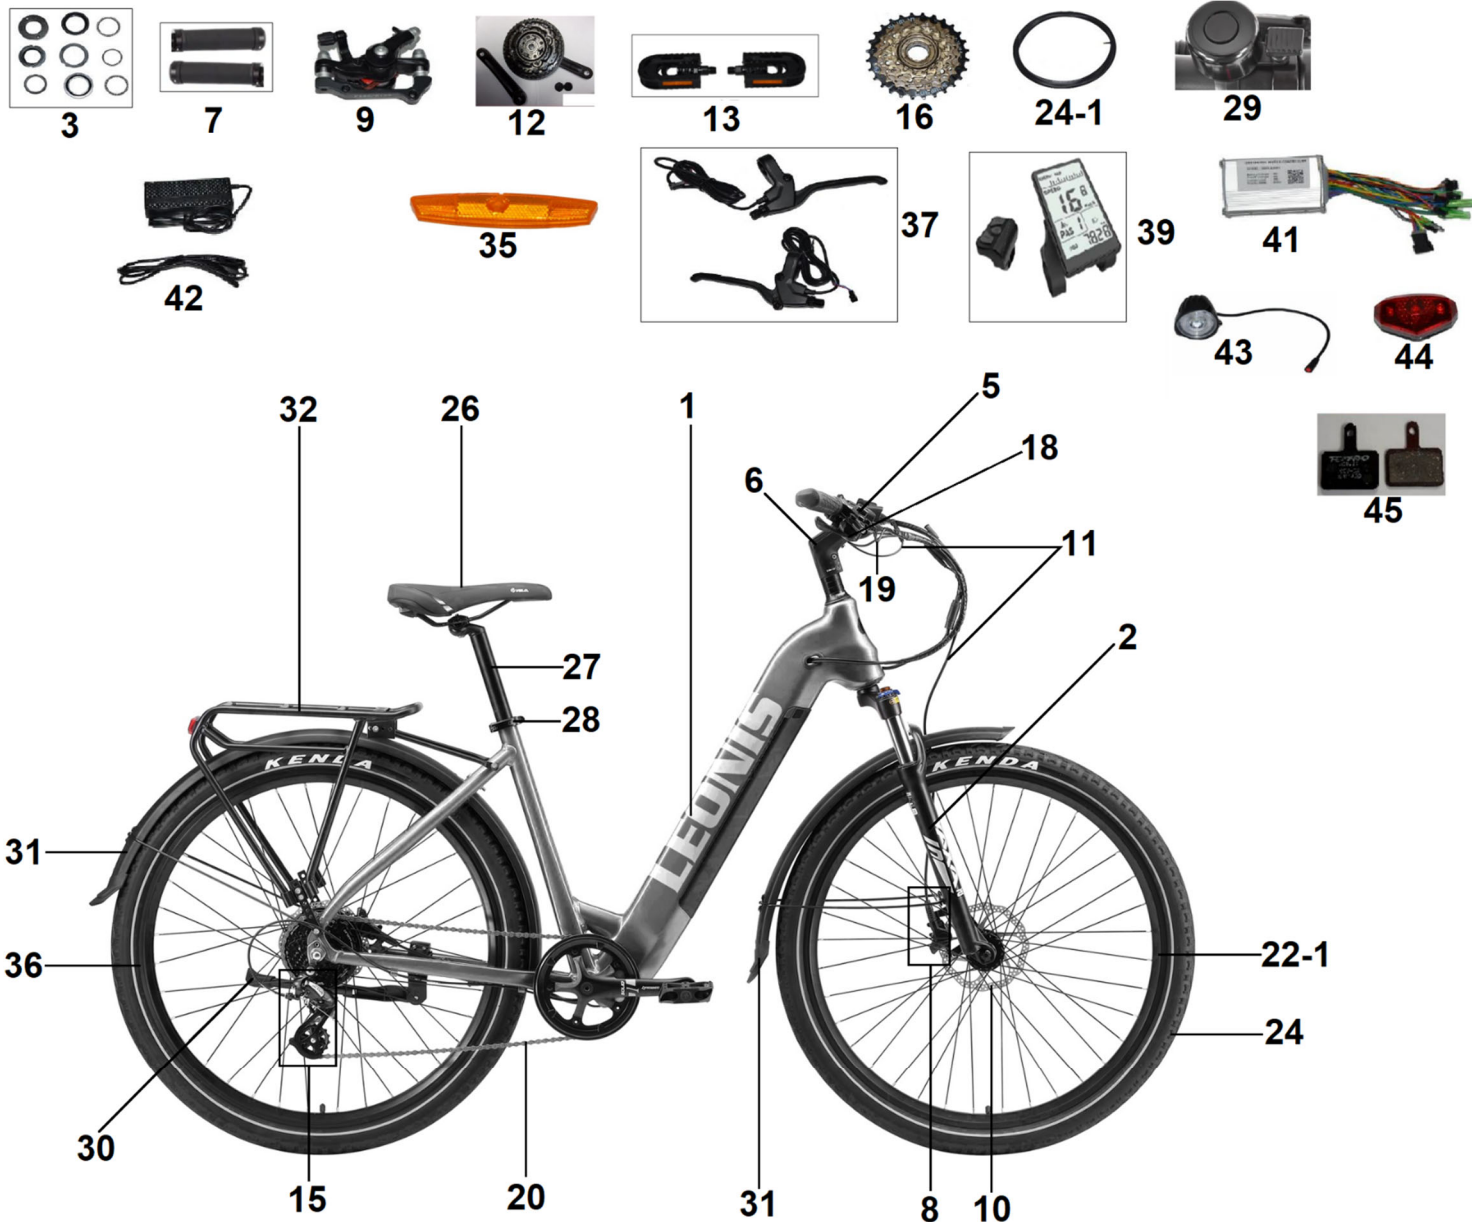

HECHT[®] LEONIS

made for garden

Obrázky jsou pouze ilustrativní / Illustrative pictures only

Position	Part number	Název	Name
1	701014001	Rám	Frame
2	701014002	Přední vidlice	Front fork
3	701014003	Hlavové složení	Head parts
4	701014004	Osa pedálů	Pedal axle
5	701014005	Řídítka	Handlebar
6	701014006	Držák řídítek	Handlebar bracket
7	701014007	Rukojeť (pár)	Grip (pair)
8	701014008	Přední brzda	Front brake
9	701014009	Zadní brzda	Rear brake
10	701014010	Brzdový kotouč	Brake disc
11	701014011	Bowden brzdy (přední a zadní - pár)	Brake cable (front and rear - pair)
12	701014012	Rozeta přední (vč. klik pedálů)	Chainwheel set
13	701014013	Pedály (levý a pravý - pár)	Pedals (left and right - pair)
15	701014015	Přehazovačka	Rear derailleur

Position	Part number	Název	Name
16	701014016	Rozeta zadní	Frewheel
18	701014018	Ovládání přehazovačky	Shifter lever
19	701014019	Bowden přehazovačky	Shifter cable
20	701014020	Řetěz	Chain
22-1	7010140231	Přední kolo kompletní	Front wheel assembly
24-1	7010140241	Duše kola	Wheel tube
26	701014026	Sedlo	Seat
27	701014027	Tyč sedla	Seat column
28	701014028	Pojistka sedla	Seat locking pin
29	701014029	Zvonek	Bell
30	701014030	Stojánek	Kickstand
31	701014031	Blatník (přední a zadní - pár)	Fender (front and rear - pair)
32	701014032	Zadní nosič	Rear carrier frame
35	701014035	Odrážka kola	Wheel reflector
36	701014036	Motor (zadní kolo kompletní)	Motor (rear wheel assembly)
37	701014037	Páčka brzdy (levá a pravá - pár)	Brake lever (left and right - pair)
38	701014038	Akumulátor	Battery
39	701012043	Displej	Display
40	701014040	Senzor	Sensor
41	701014041	Elektronika	Controler
42	701014042	Nabíječka	Charger
43	701014043	Světlo přední	Front light
44	701014044	Světlo zadní	Rear light
45	701014045	Brzdové destičky (pár)	Brake pads (pair)
46	701014046	Kabel	Waterproof cable